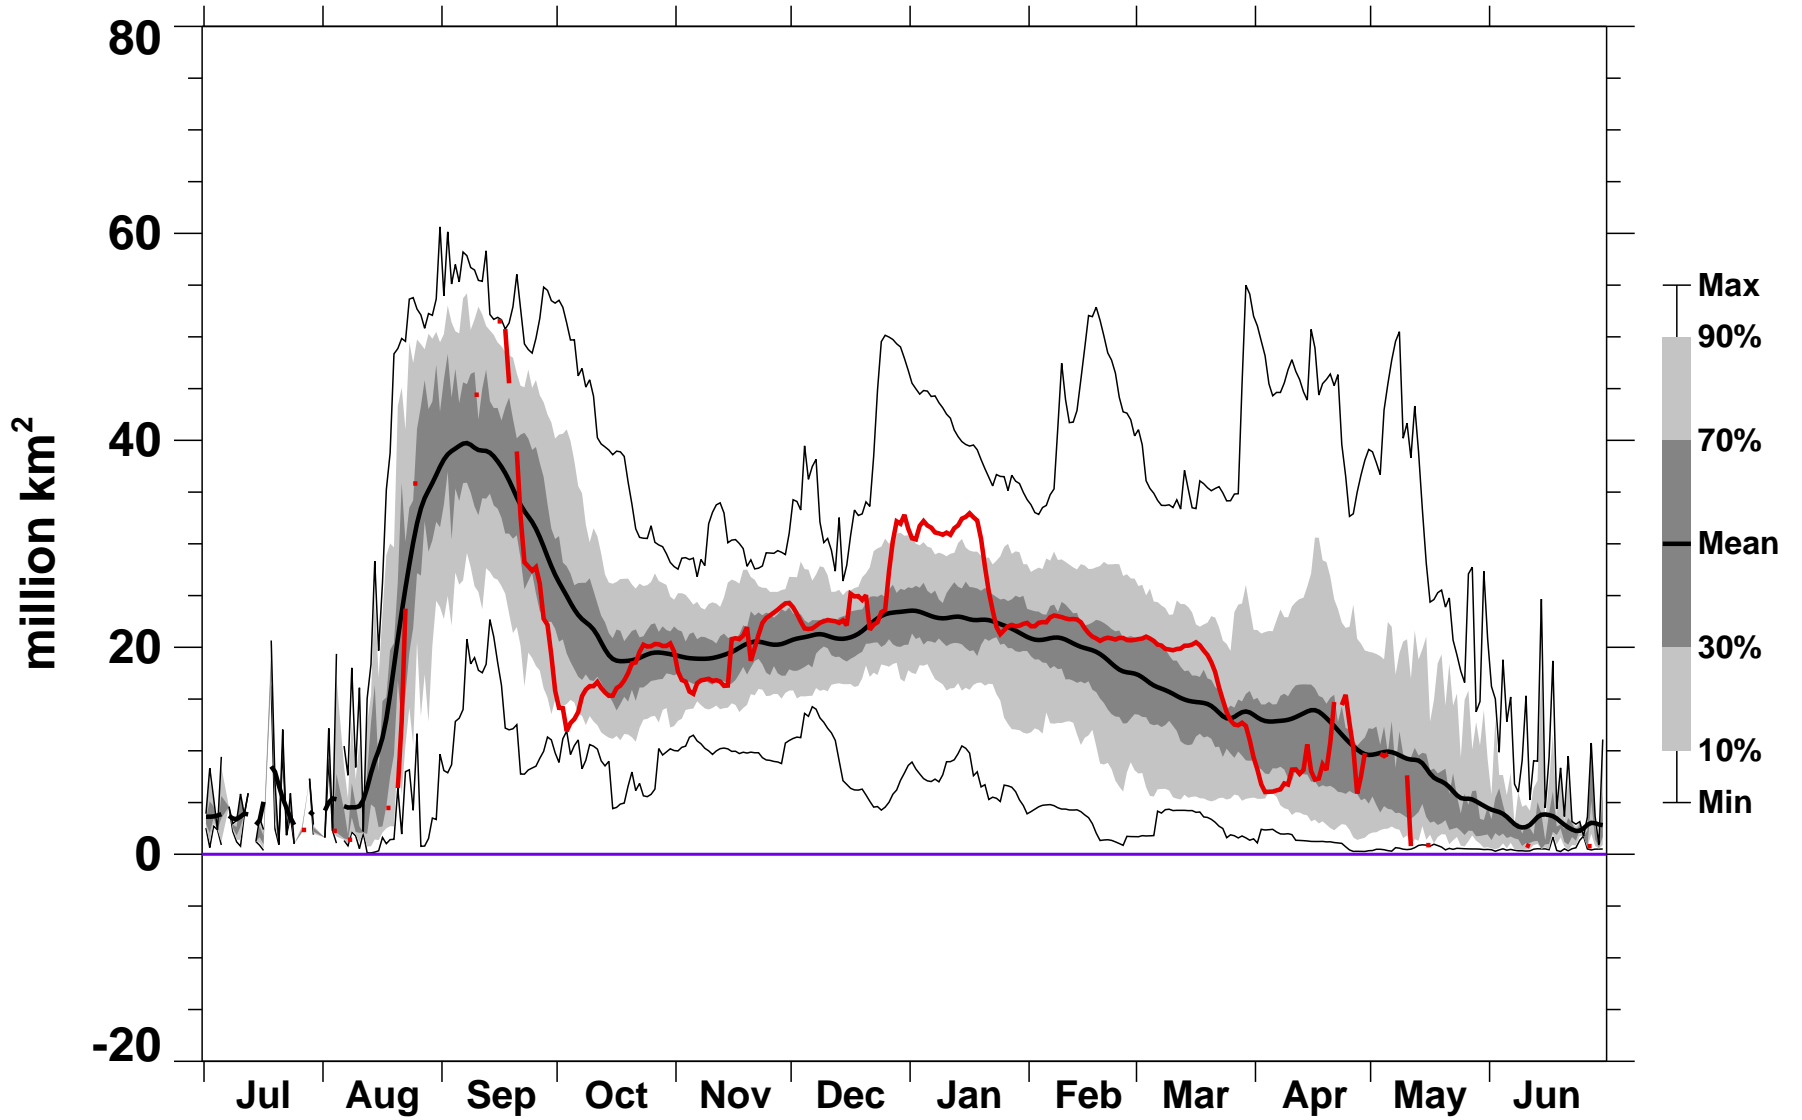

# NH Vortex Area 600 K MERRA2

1978/1979–2023/2024

1985/1986