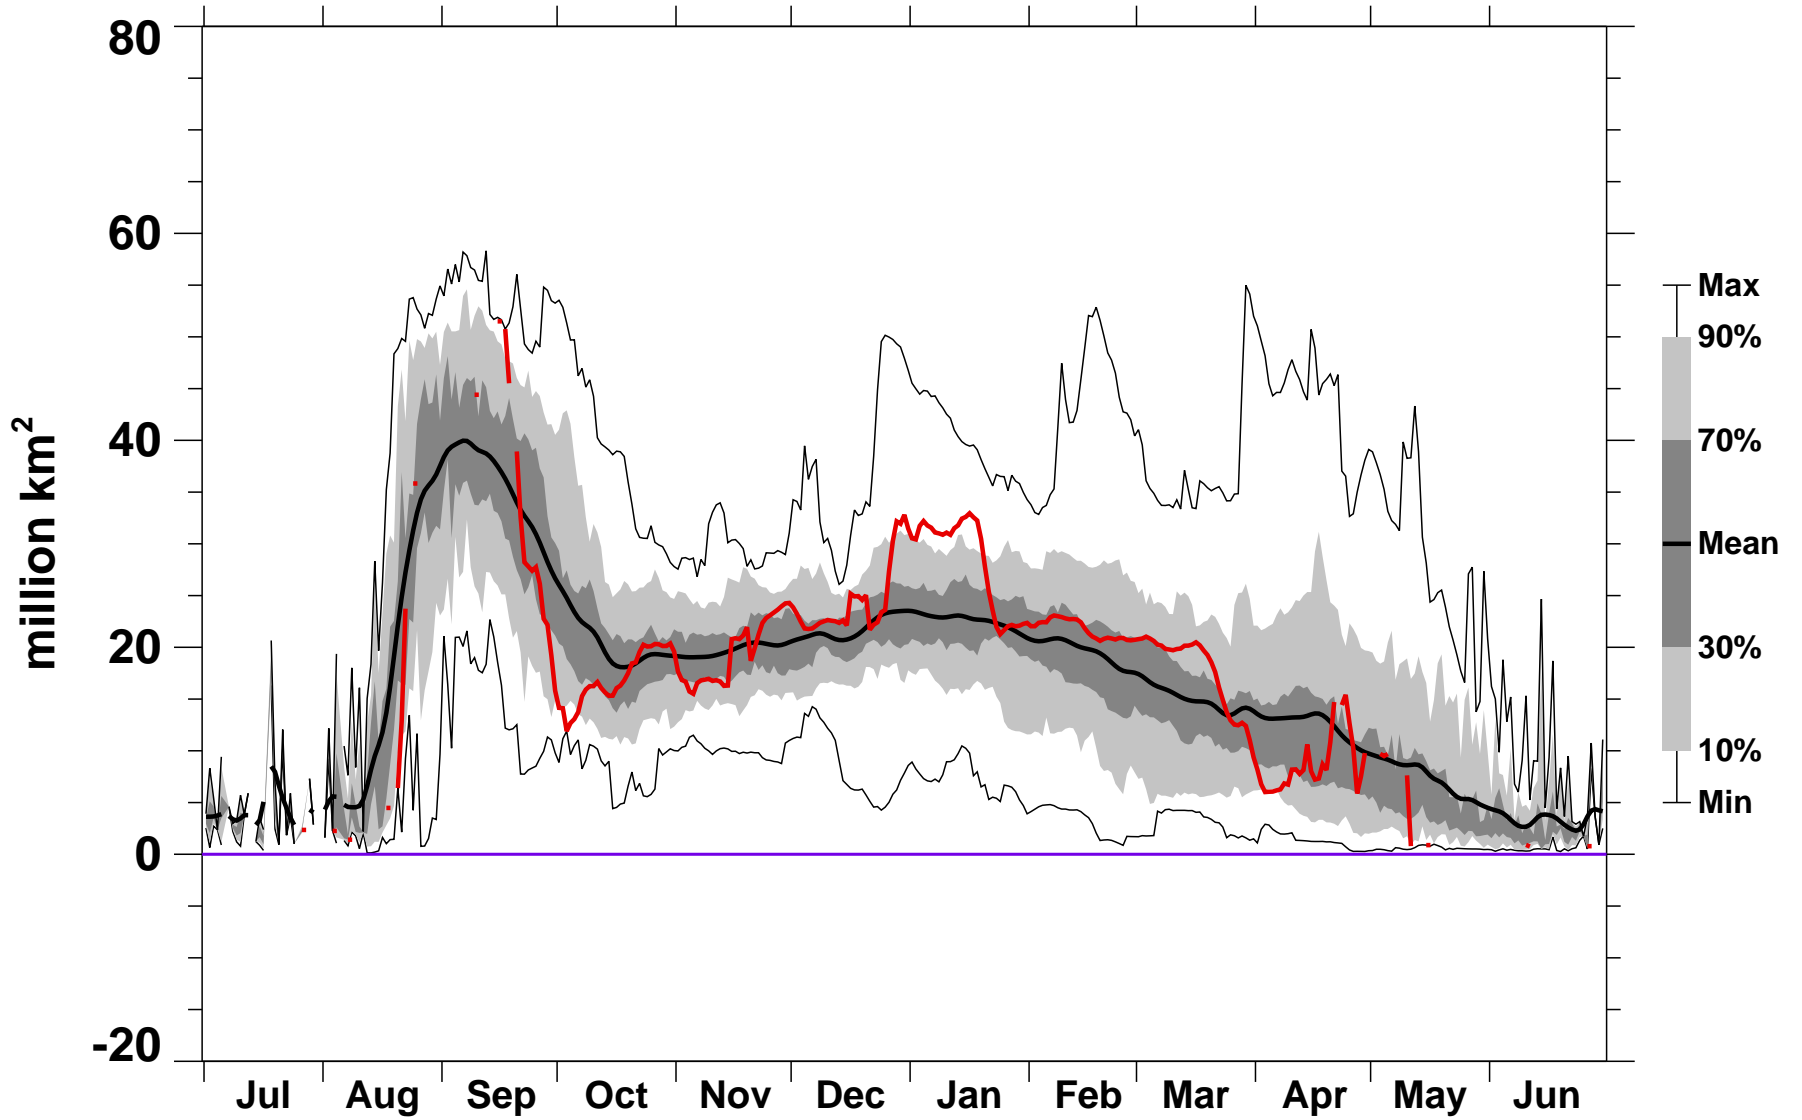

NH Vortex Area 600 K MERRA2

1978/1979–2020/2021

1985/1986