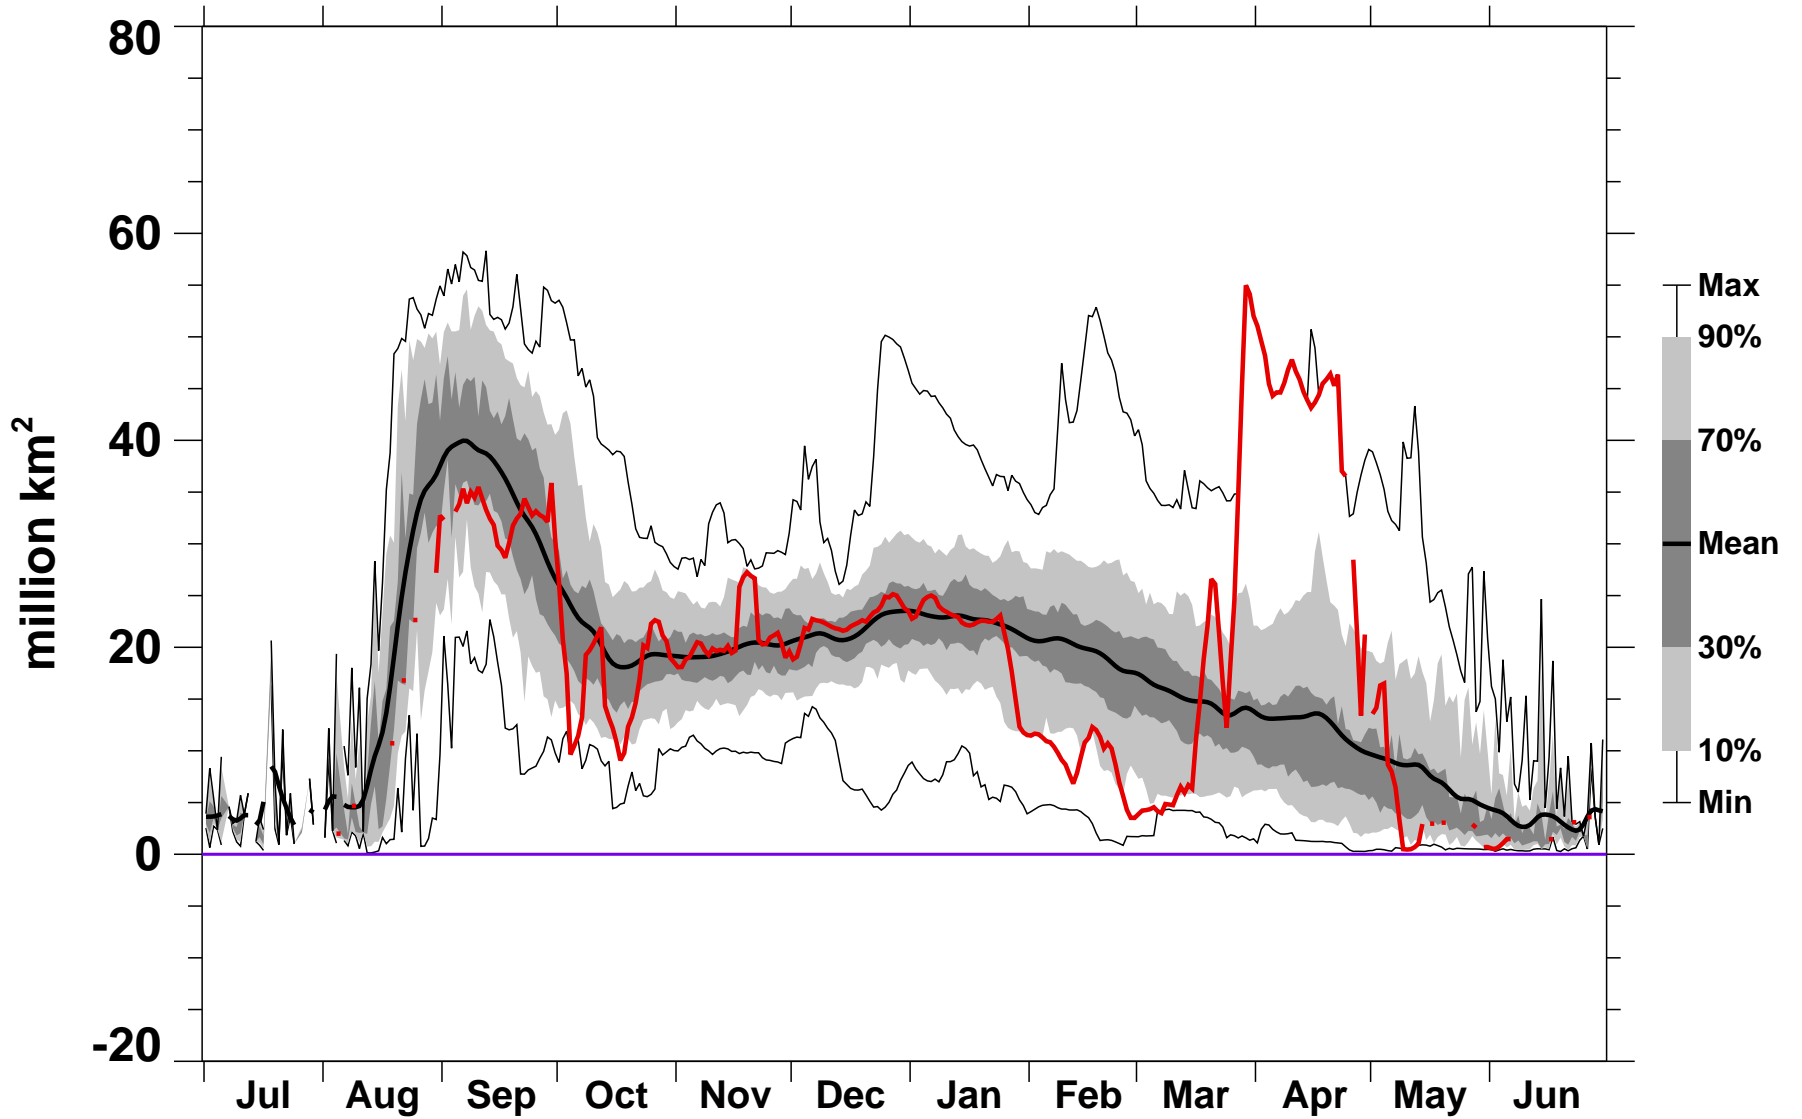

NH Vortex Area 600 K MERRA2

1978/1979–2020/2021

1986/1987