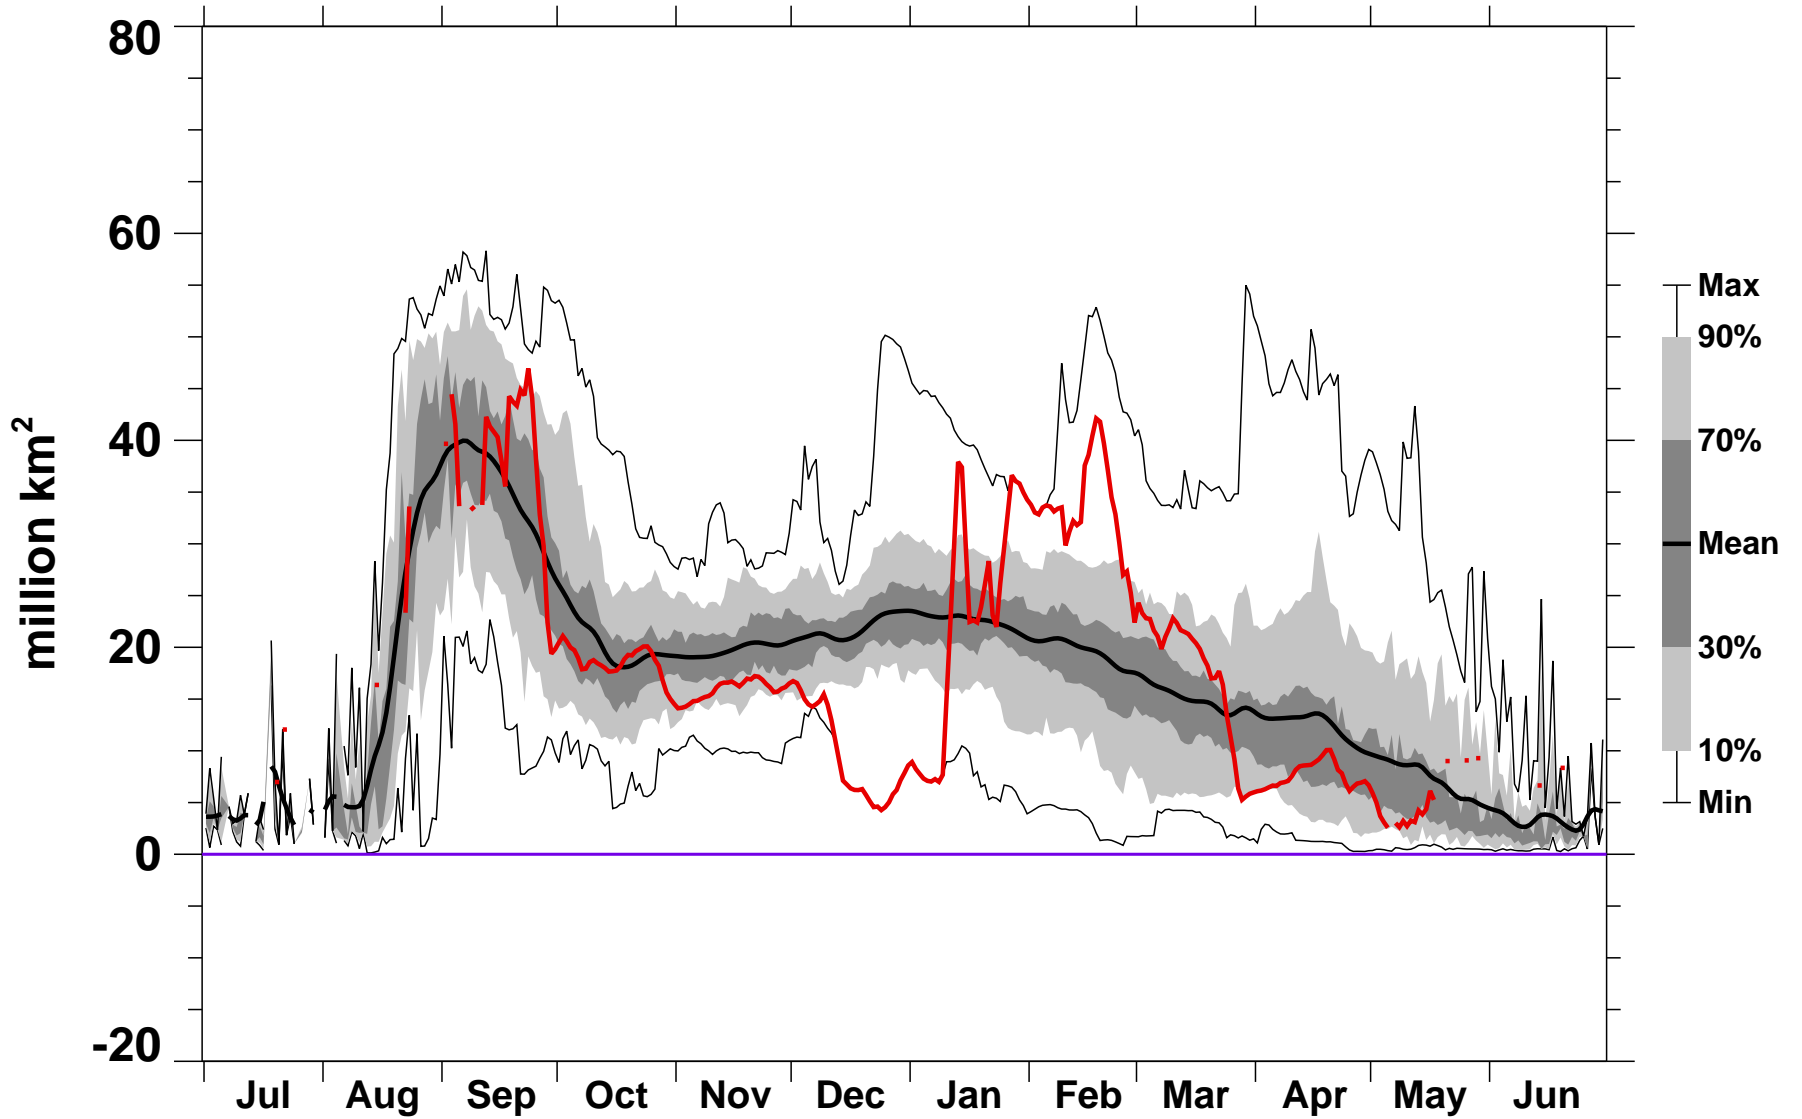

NH Vortex Area 600 K MERRA2

1978/1979–2020/2021

1987/1988

P. Newman (NASA), E. Nash (SSAI), S. Pawson (NASA)

2021-08-19T21:38:13Z