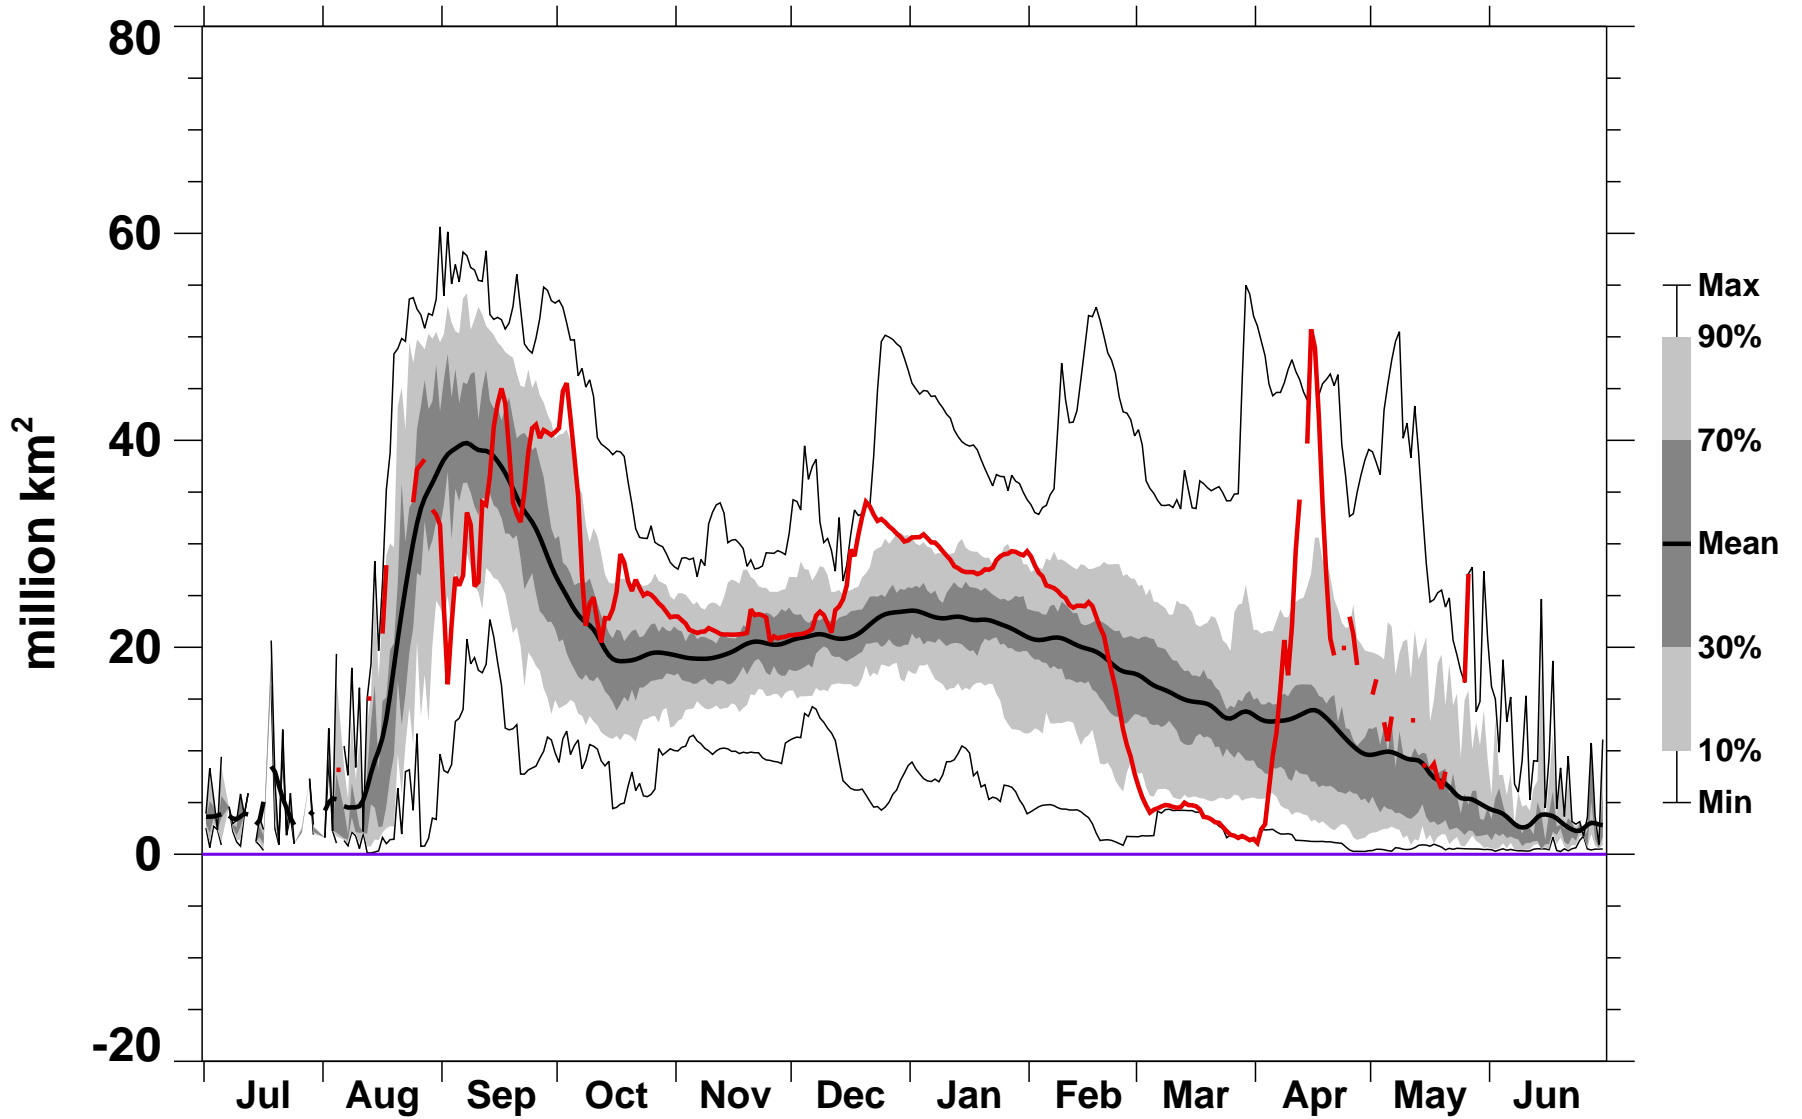

# NH Vortex Area 600 K MERRA2

1978/1979–2023/2024

1988/1989