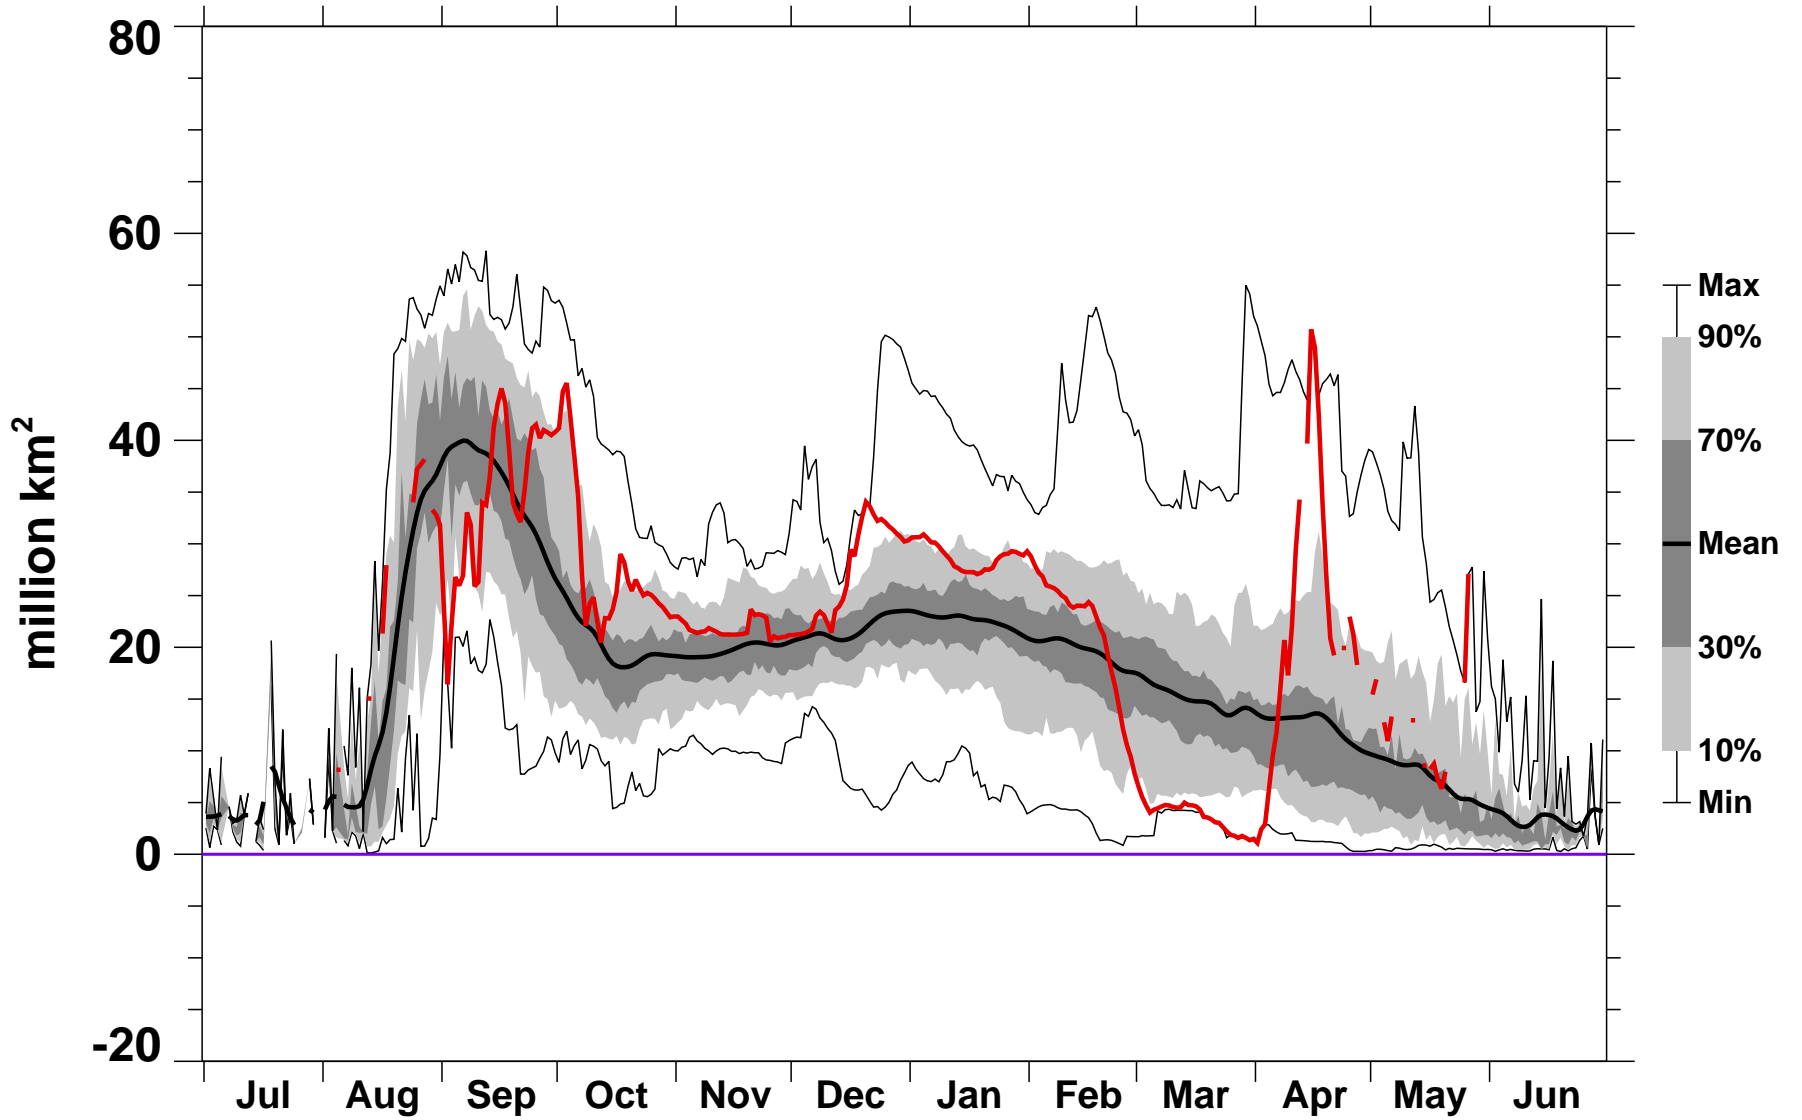

NH Vortex Area 600 K MERRA2

1978/1979–2020/2021

1988/1989