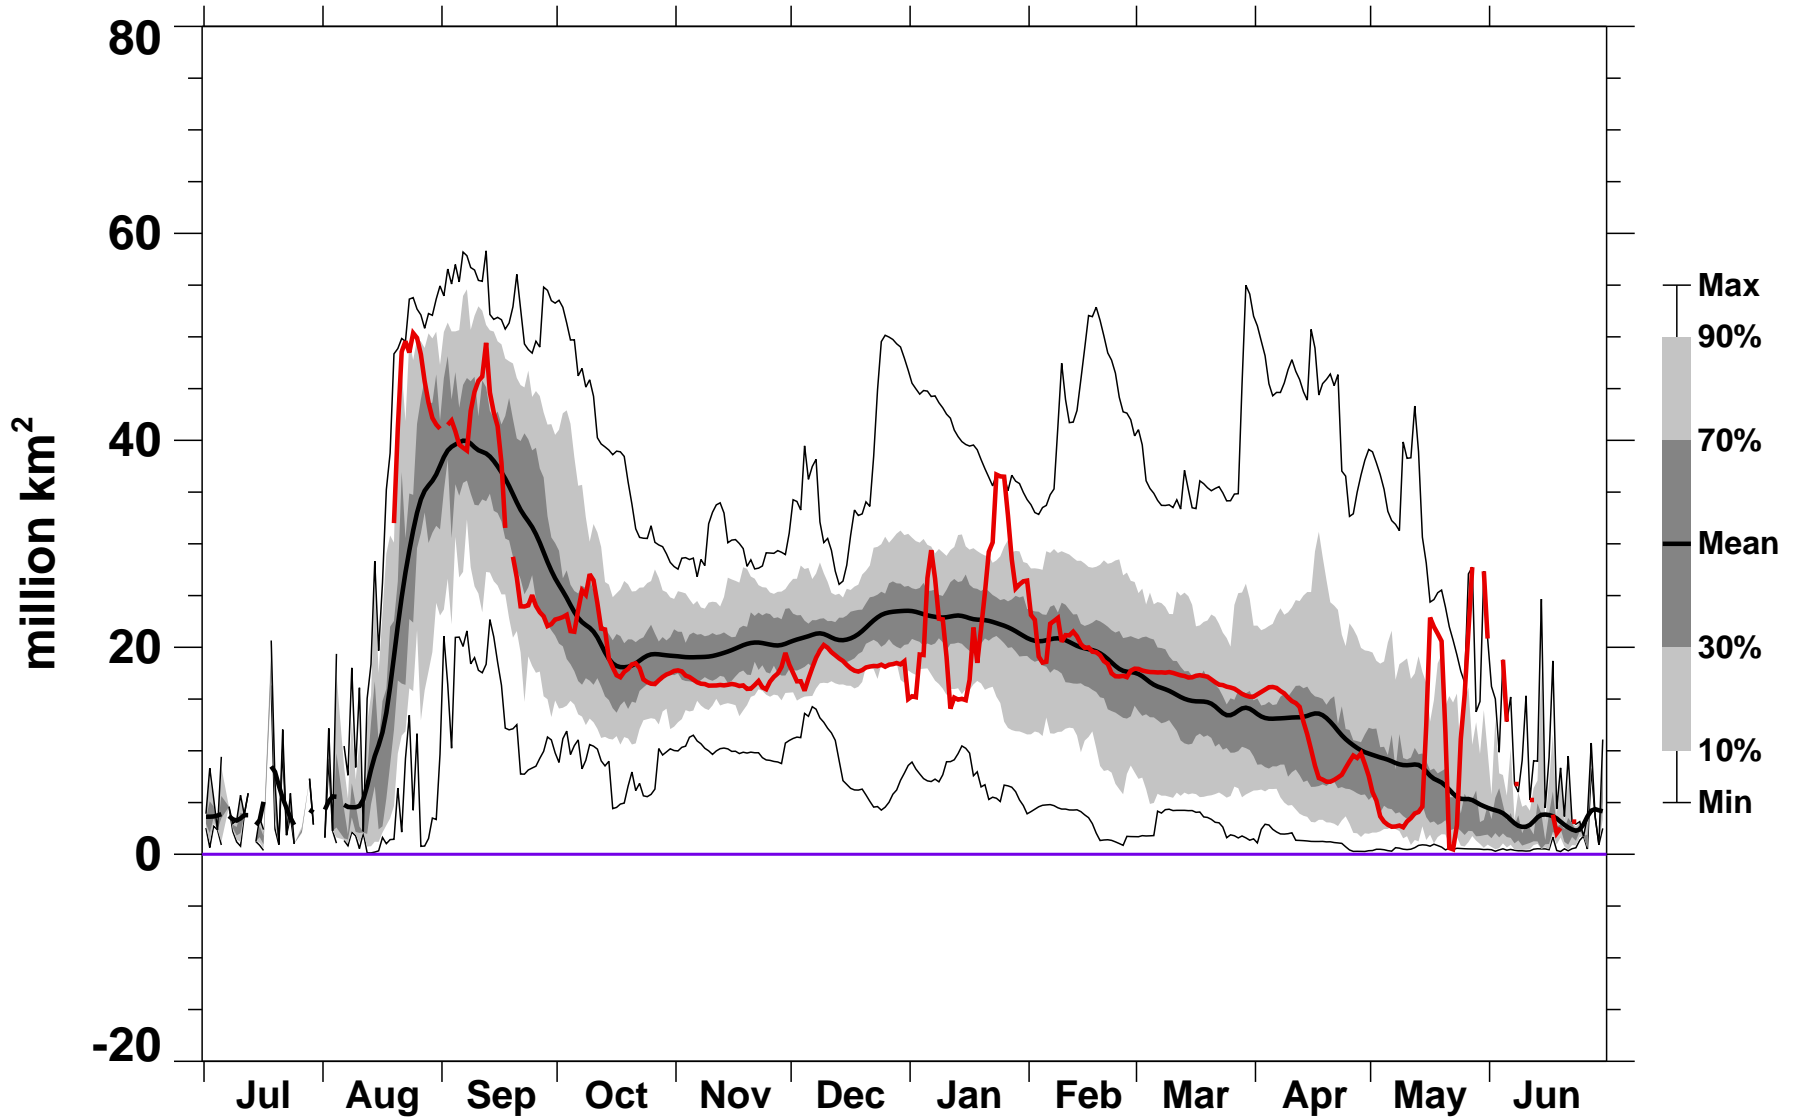

NH Vortex Area 600 K MERRA2

1978/1979–2020/2021

1989/1990