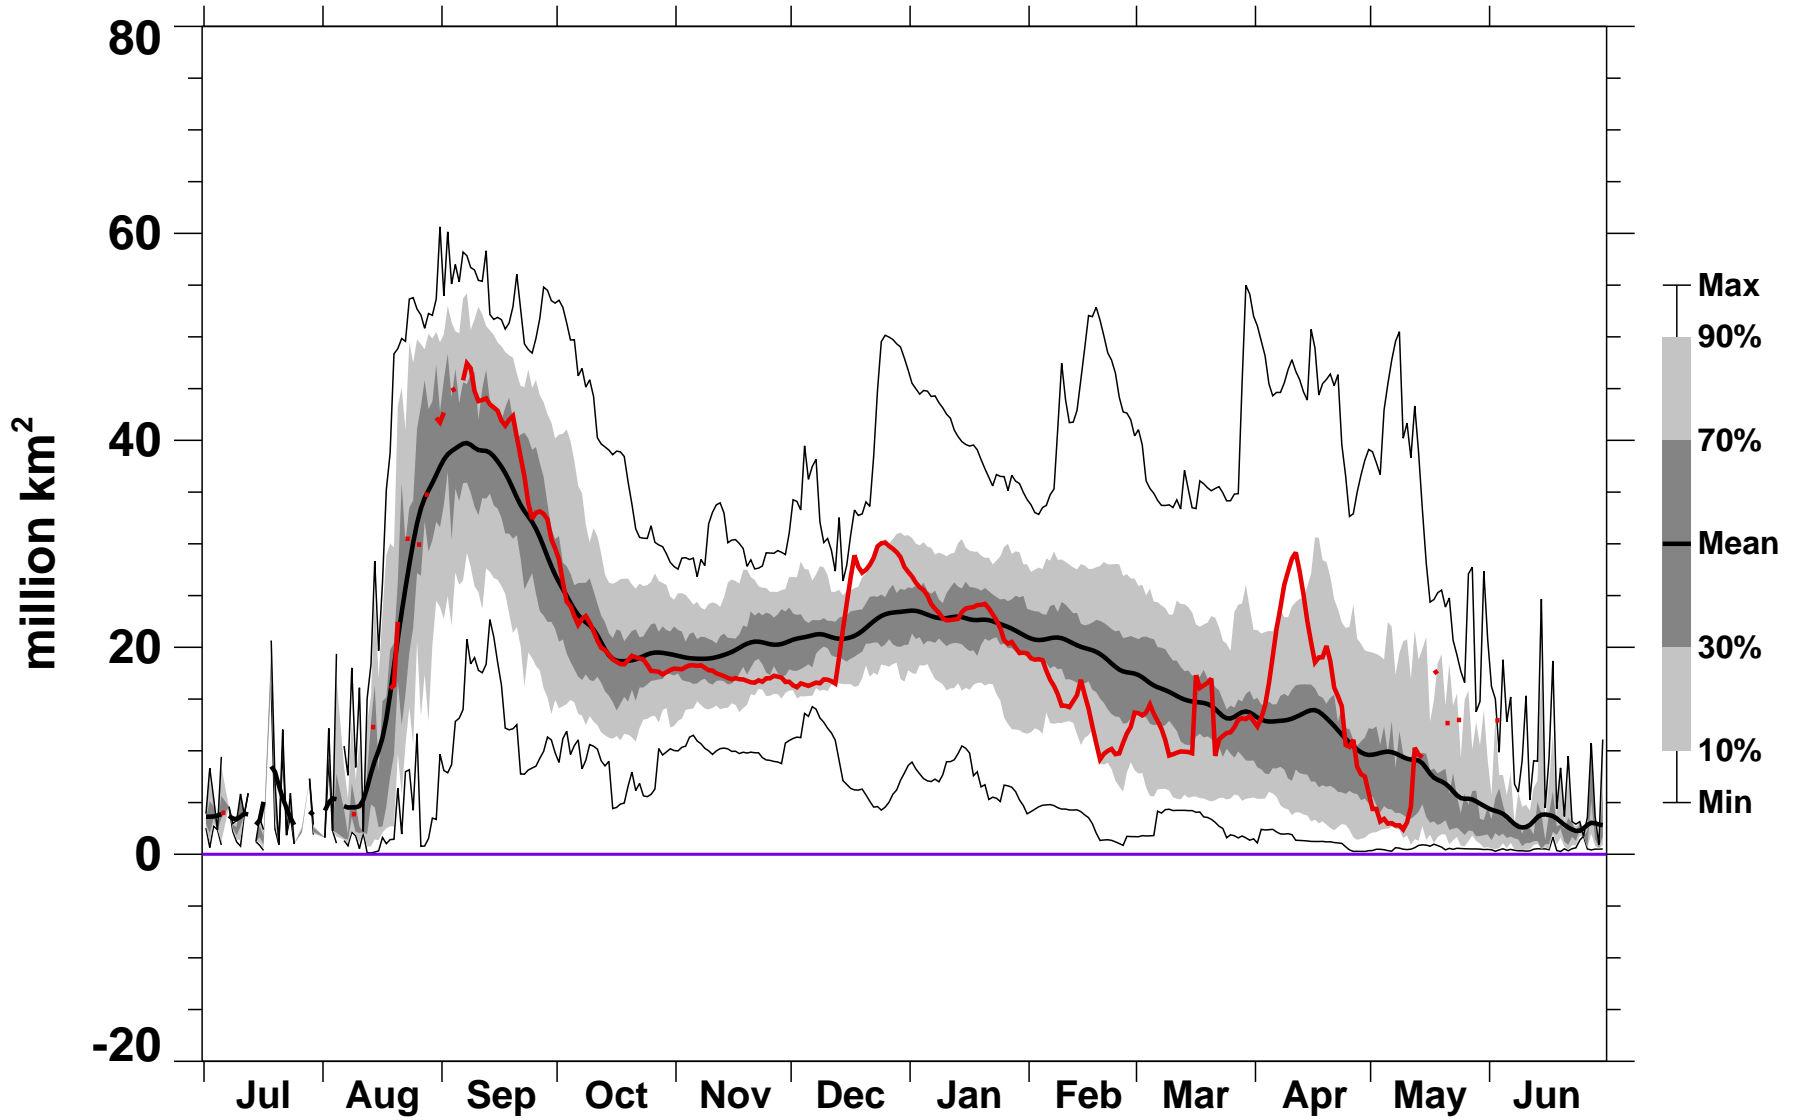

NH Vortex Area 600 K MERRA2

1978/1979–2023/2024

1990/1991