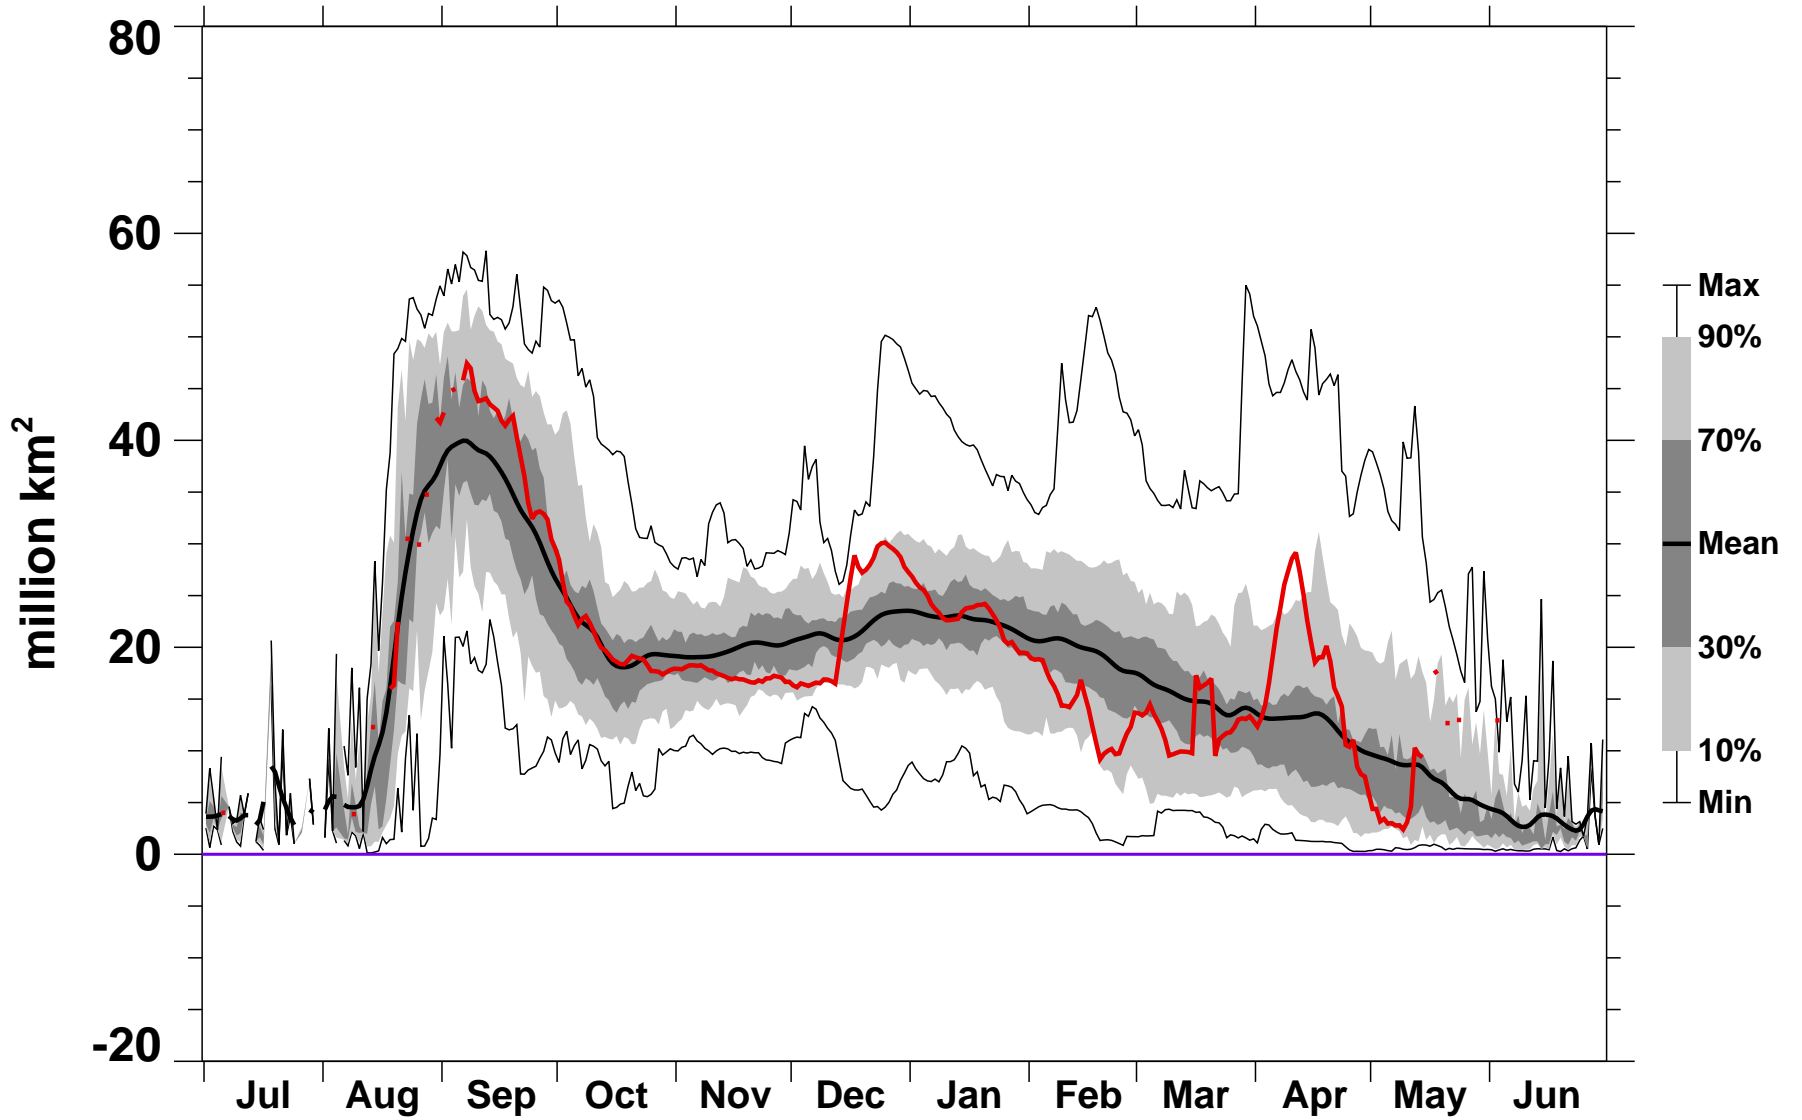

NH Vortex Area 600 K MERRA2

1978/1979–2020/2021

1990/1991