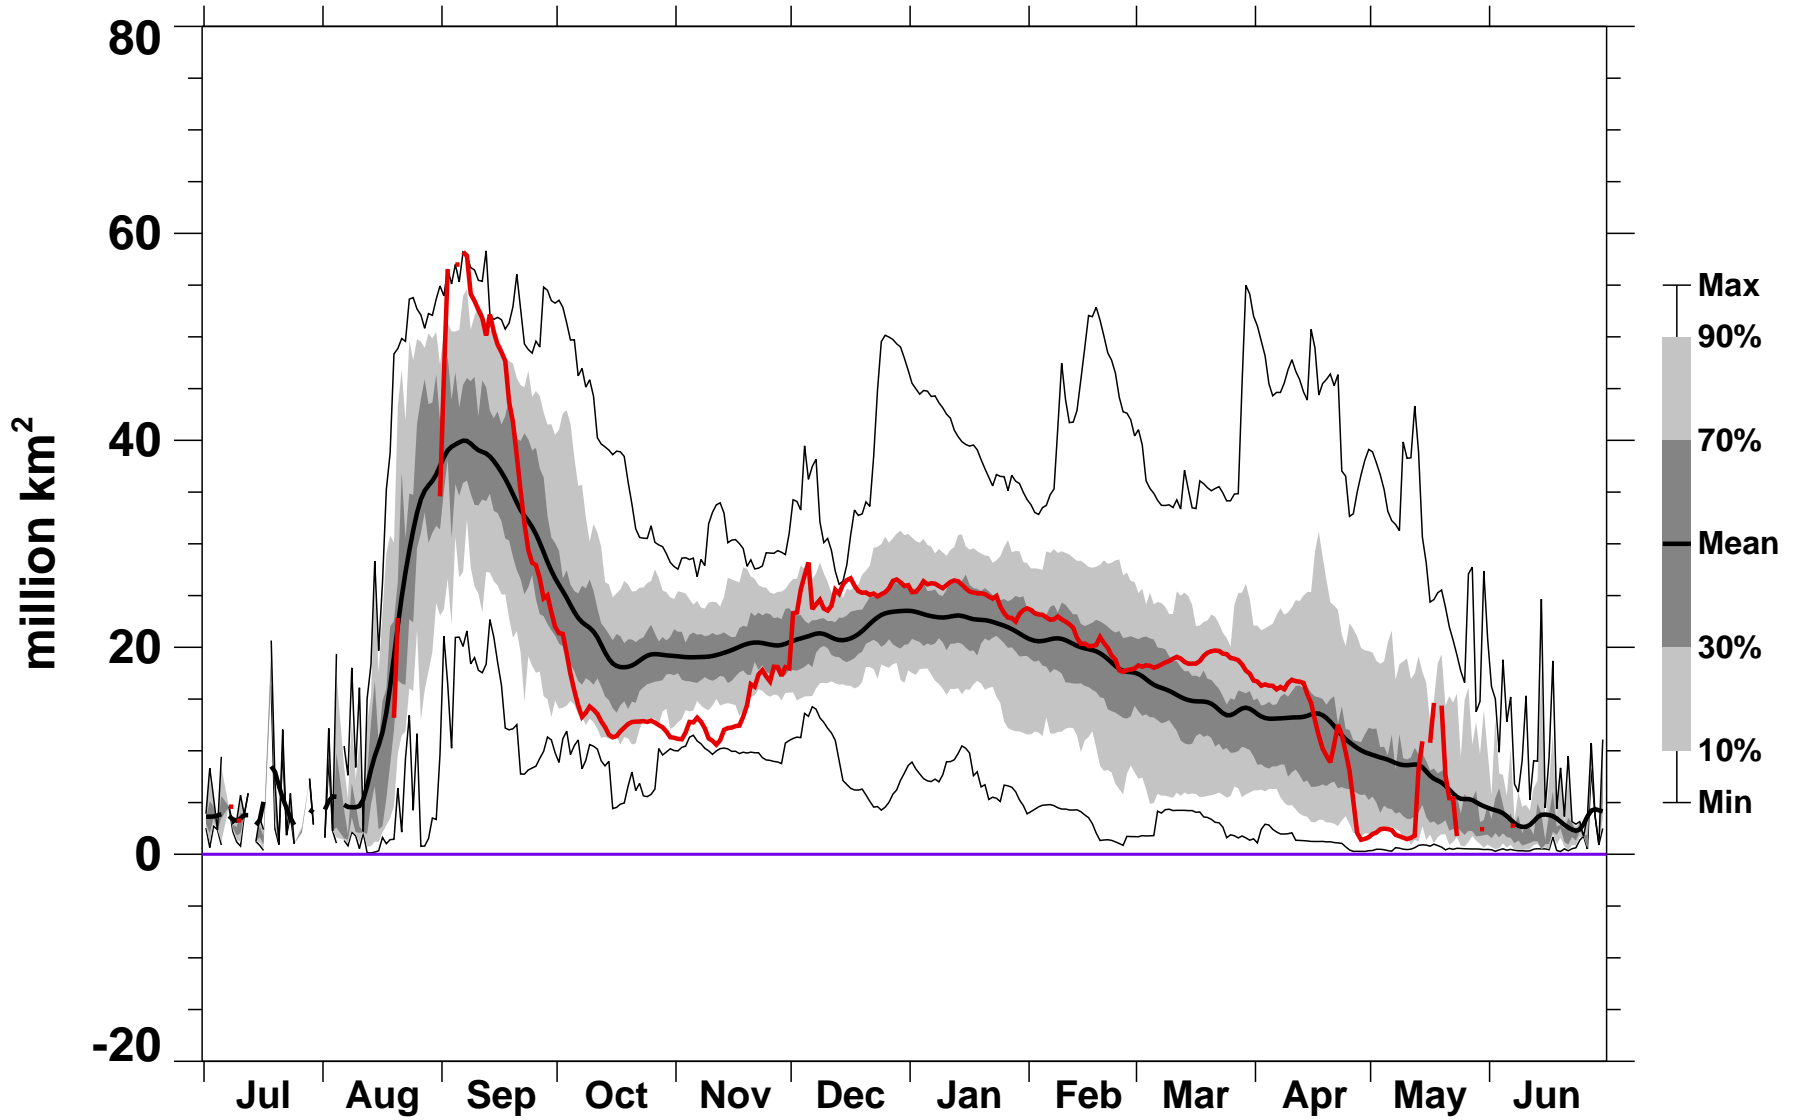

NH Vortex Area 600 K MERRA2

1978/1979–2020/2021

1991/1992