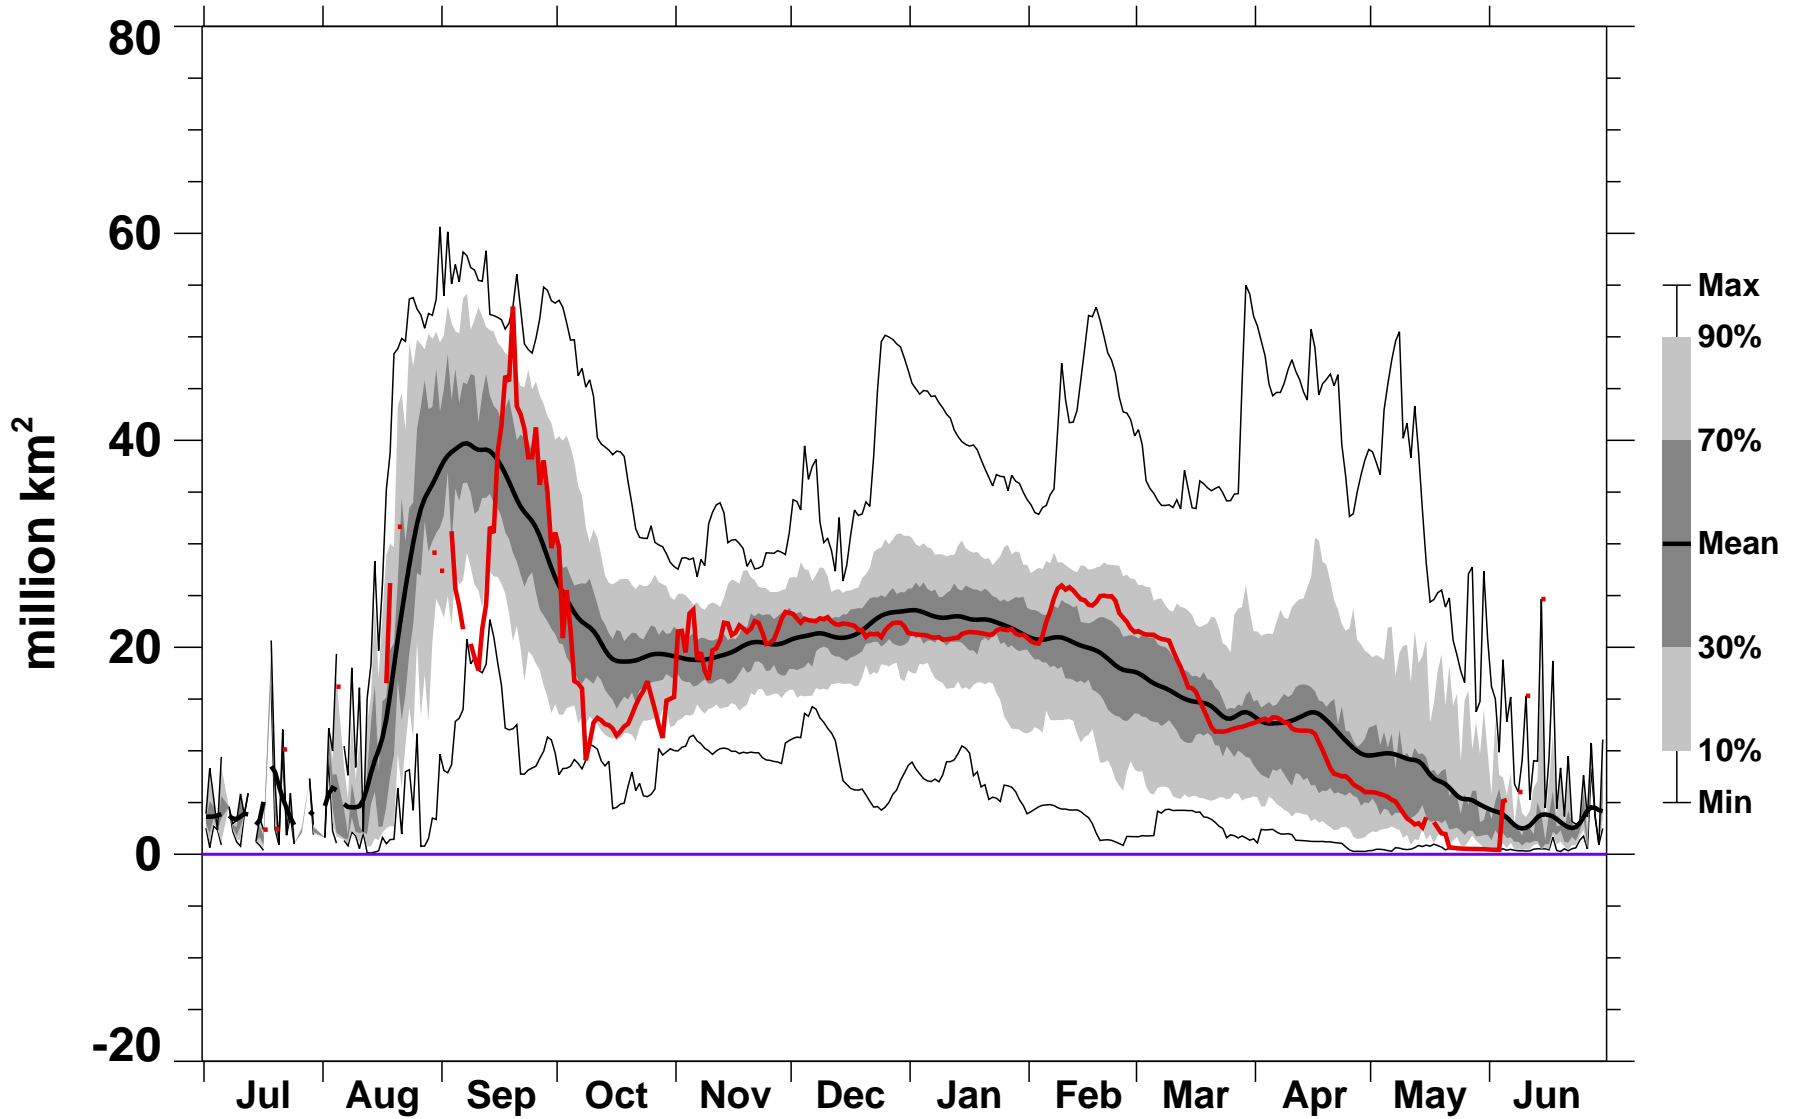

NH Vortex Area 600 K MERRA2

1978/1979–2024/2025

1992/1993