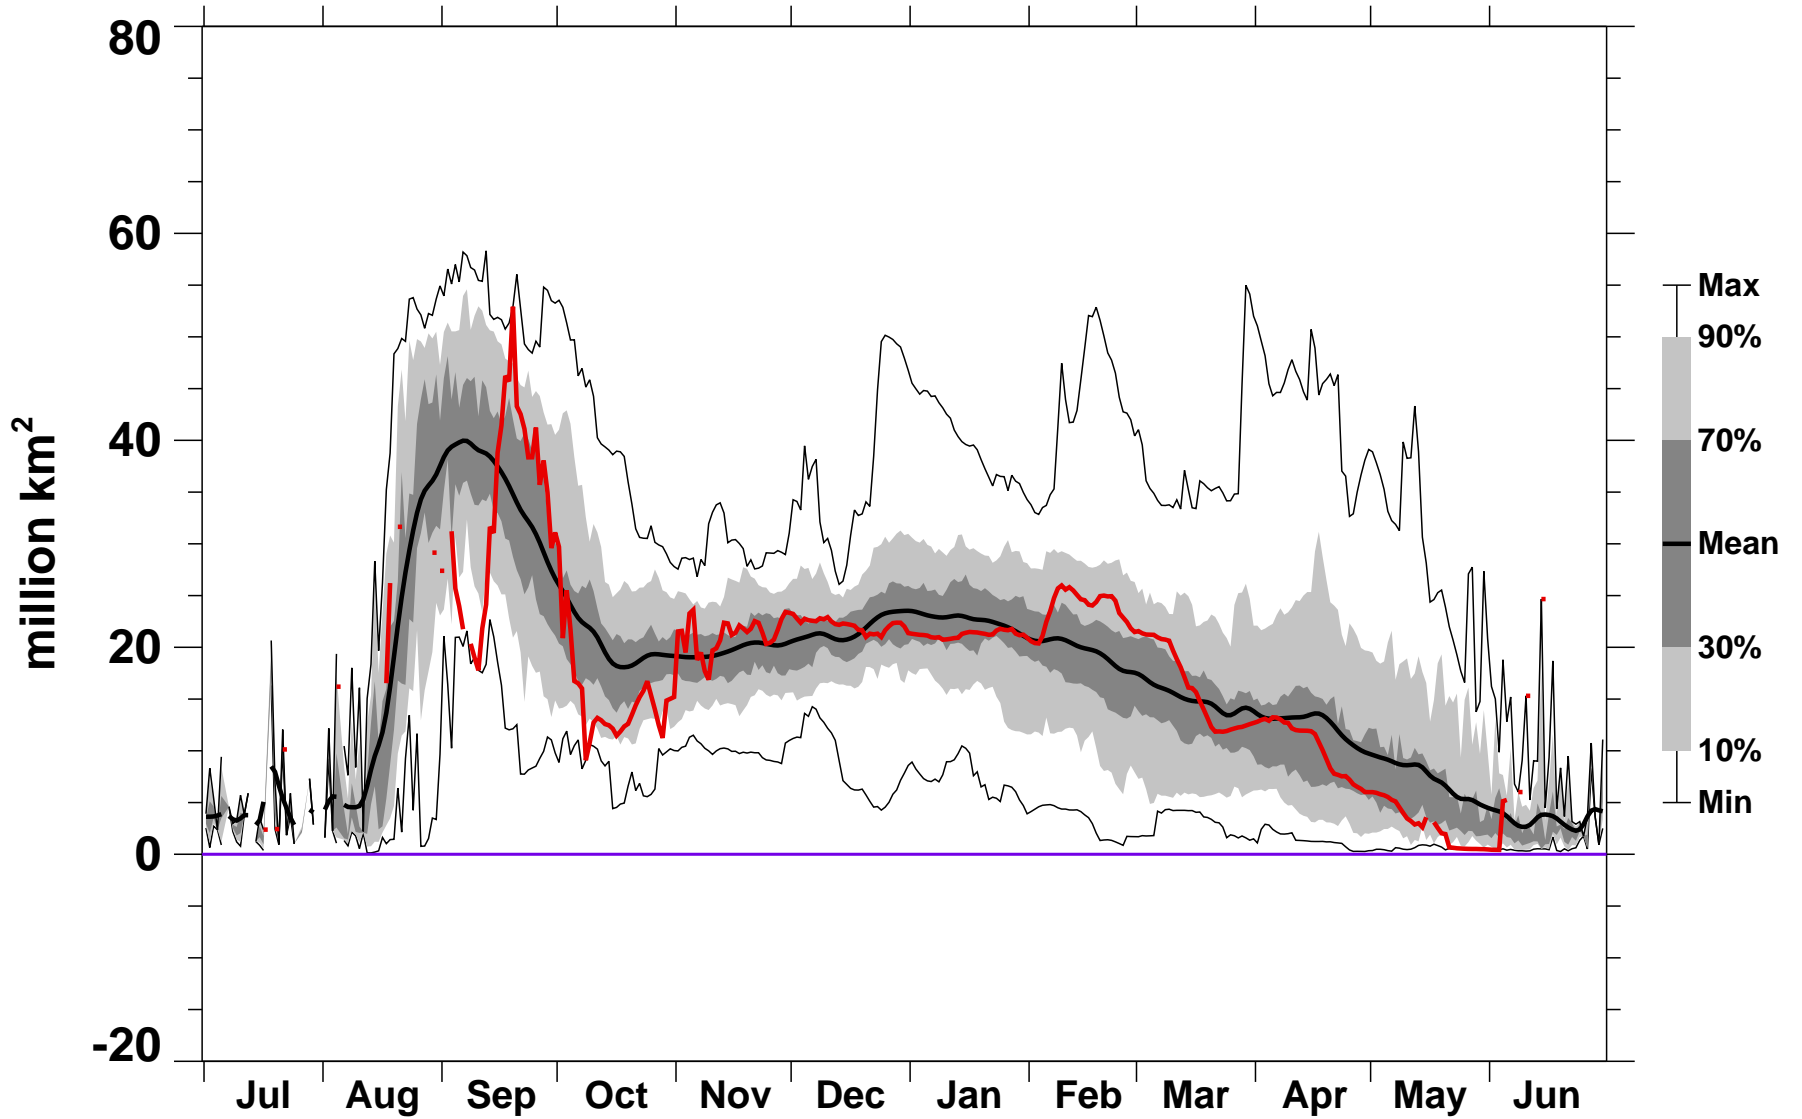

NH Vortex Area 600 K MERRA2

1978/1979–2020/2021

1992/1993