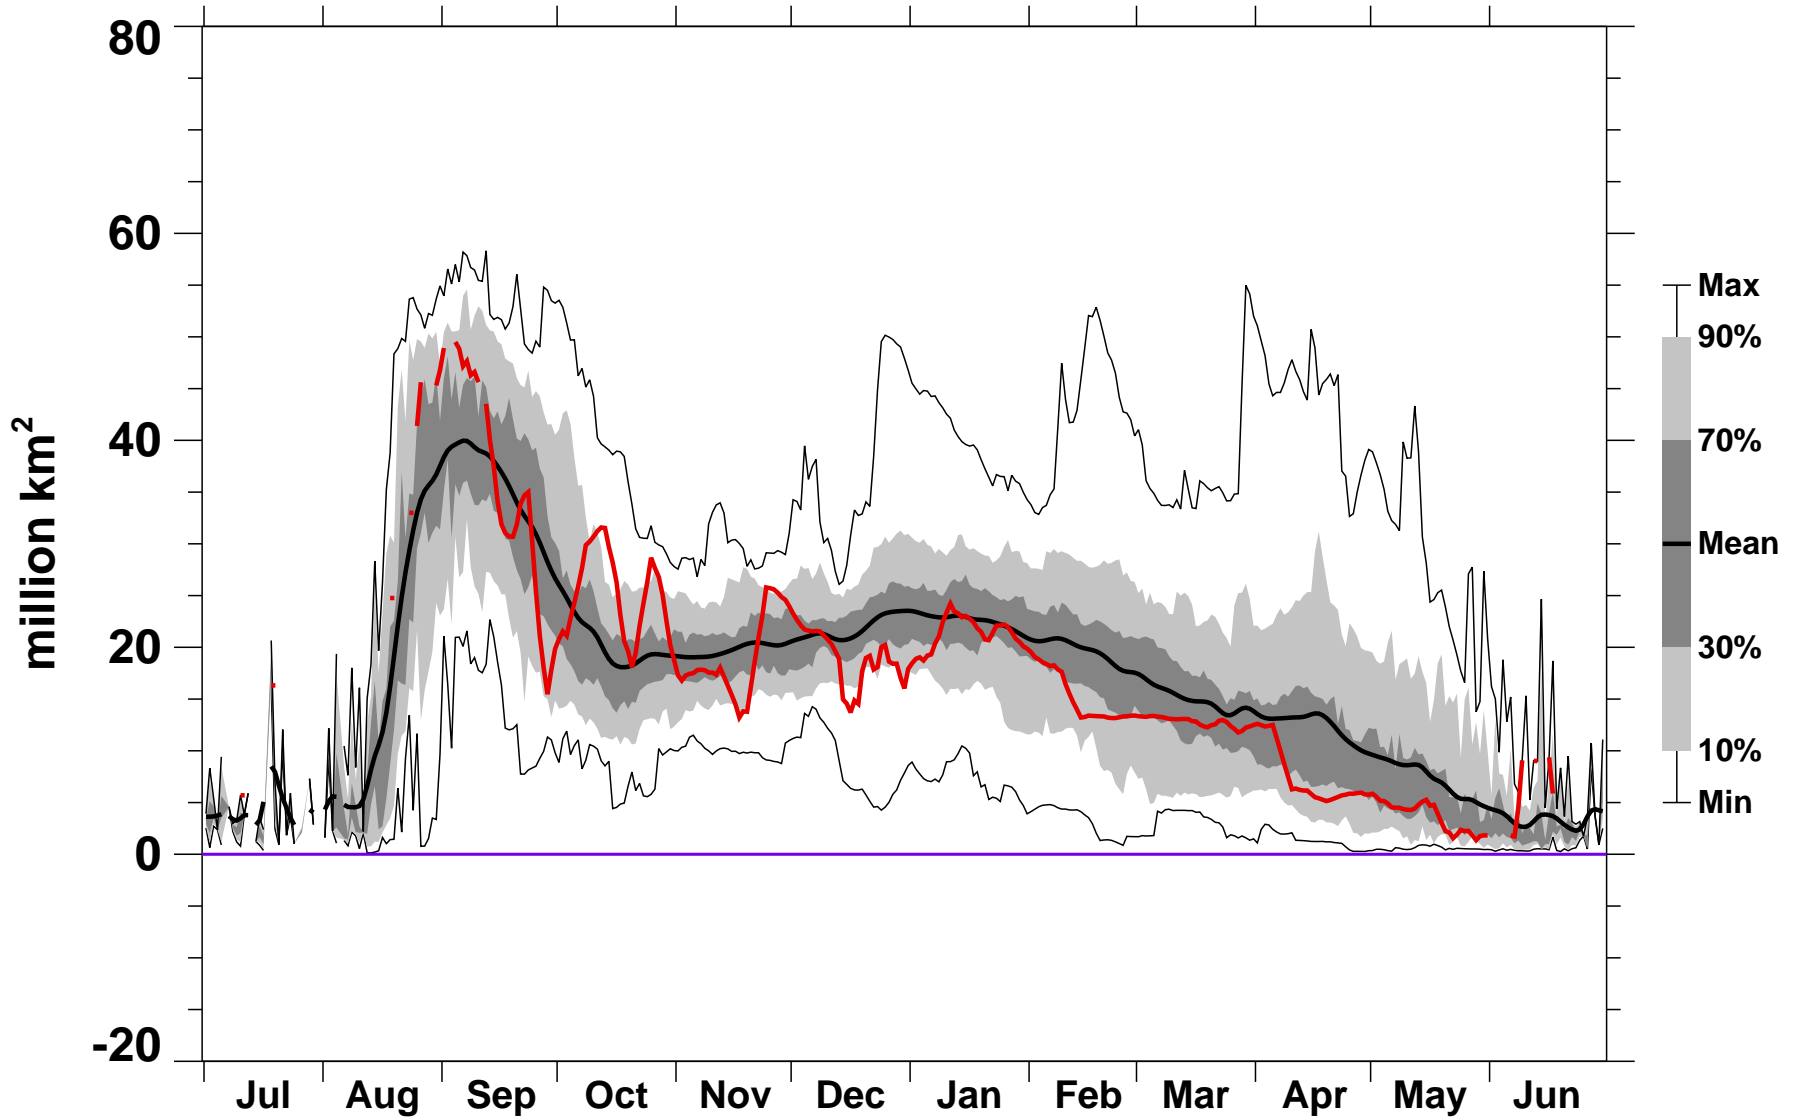

NH Vortex Area 600 K MERRA2

1978/1979–2020/2021

1994/1995