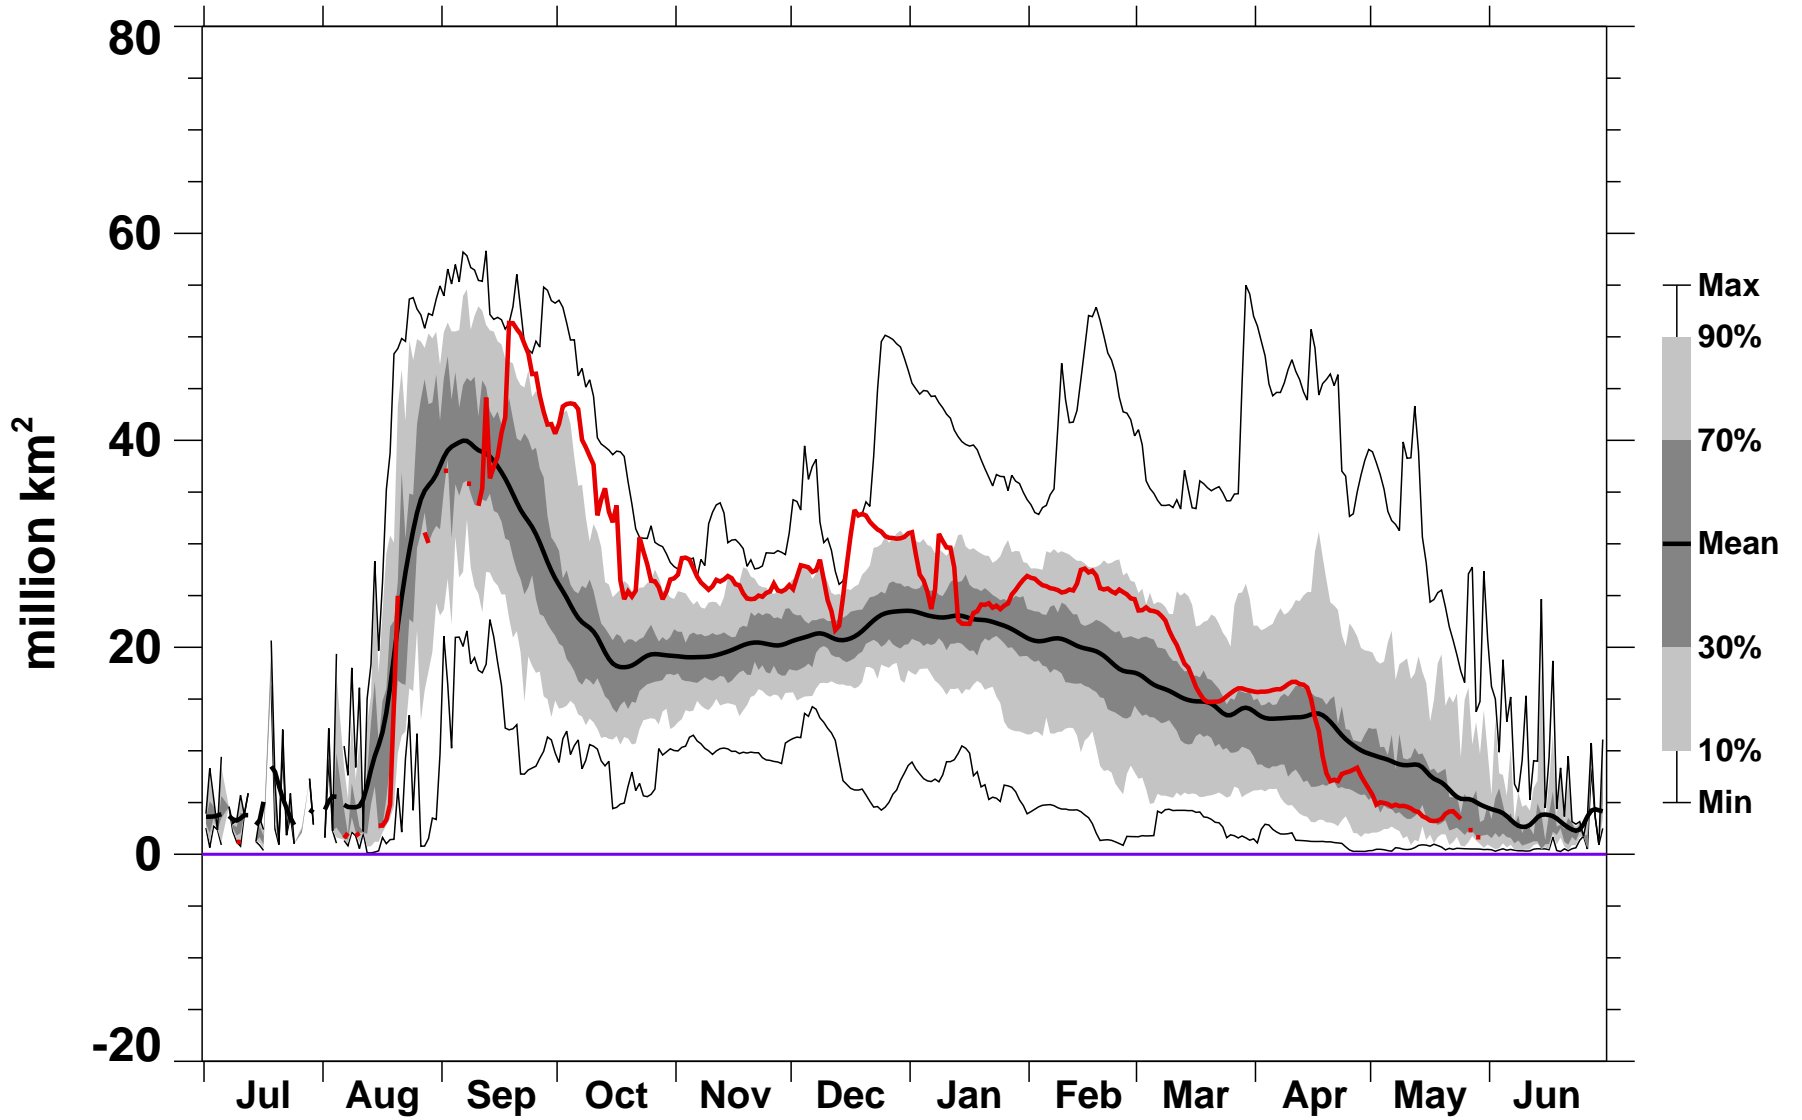

NH Vortex Area 600 K MERRA2

1978/1979–2020/2021

1995/1996