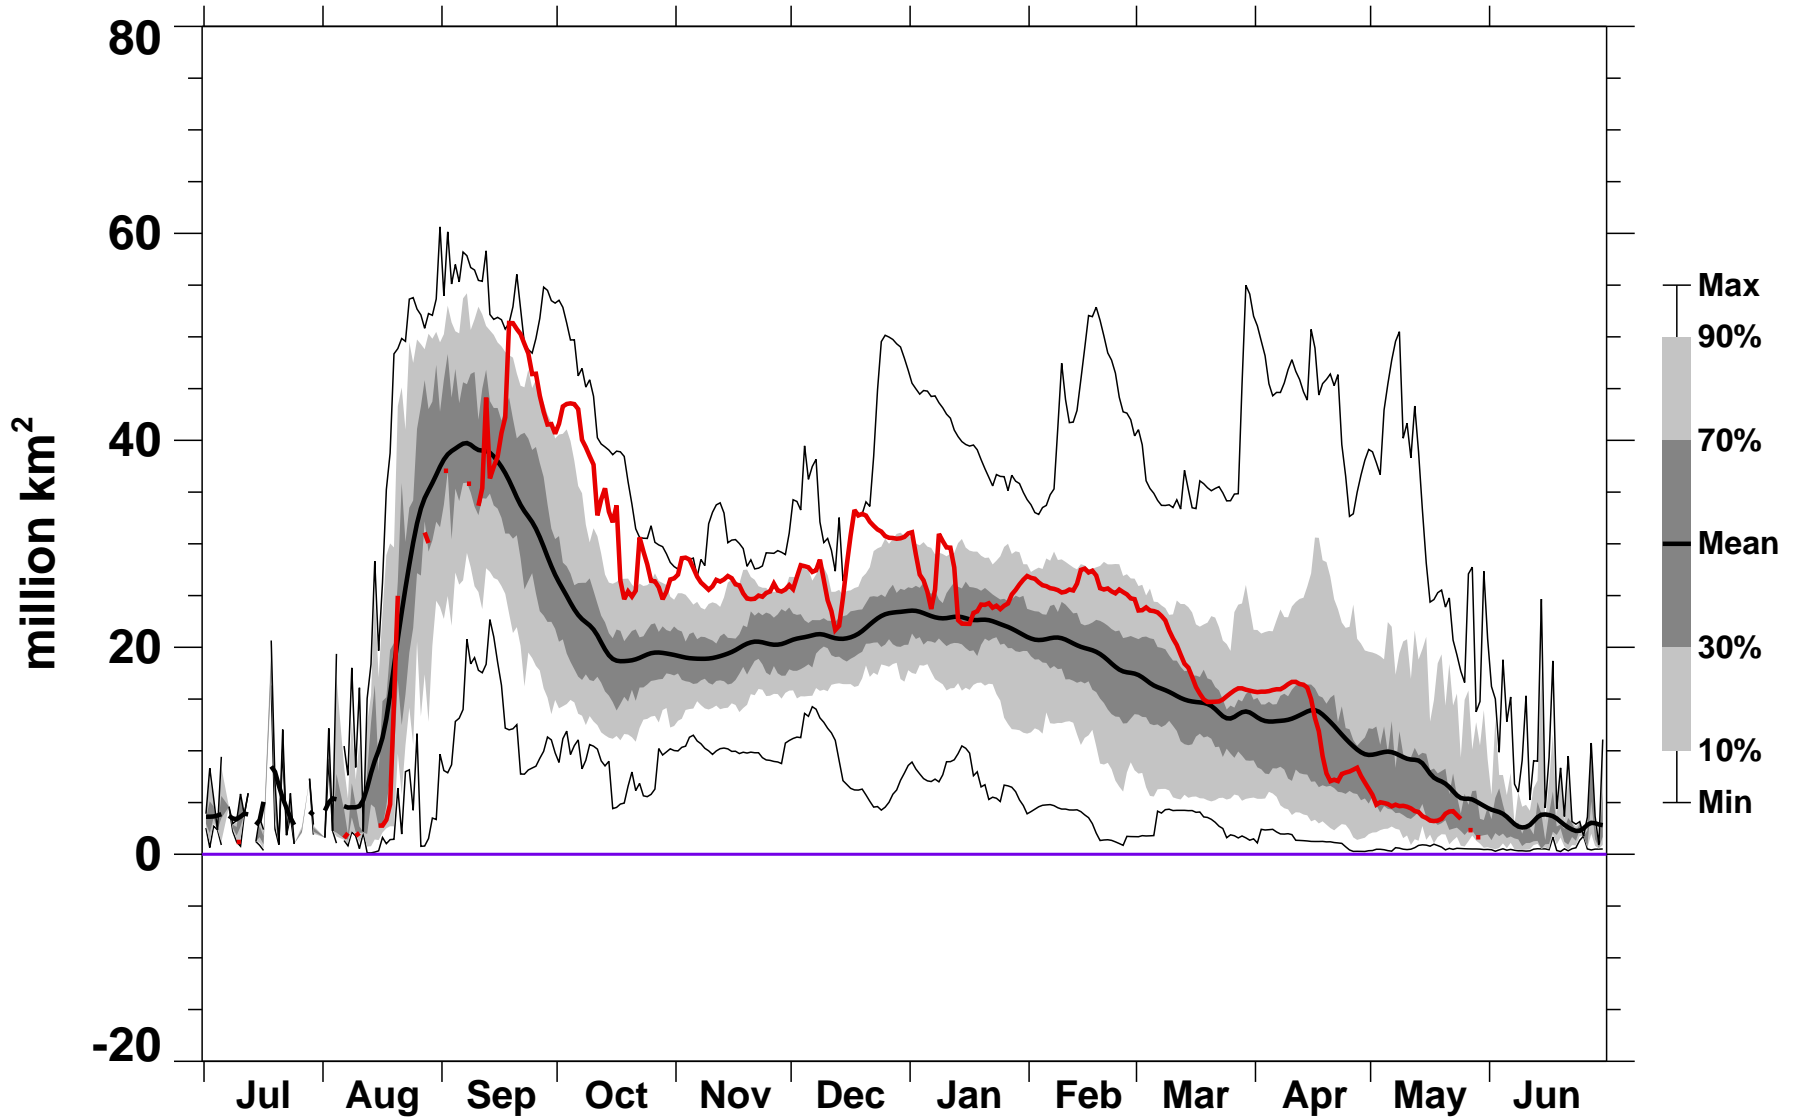

# NH Vortex Area 600 K MERRA2

1978/1979–2023/2024

1995/1996

P. Newman (NASA), L. Lait (SSAI), S. Pawson (NASA)

2024-07-05T06:55:11Z