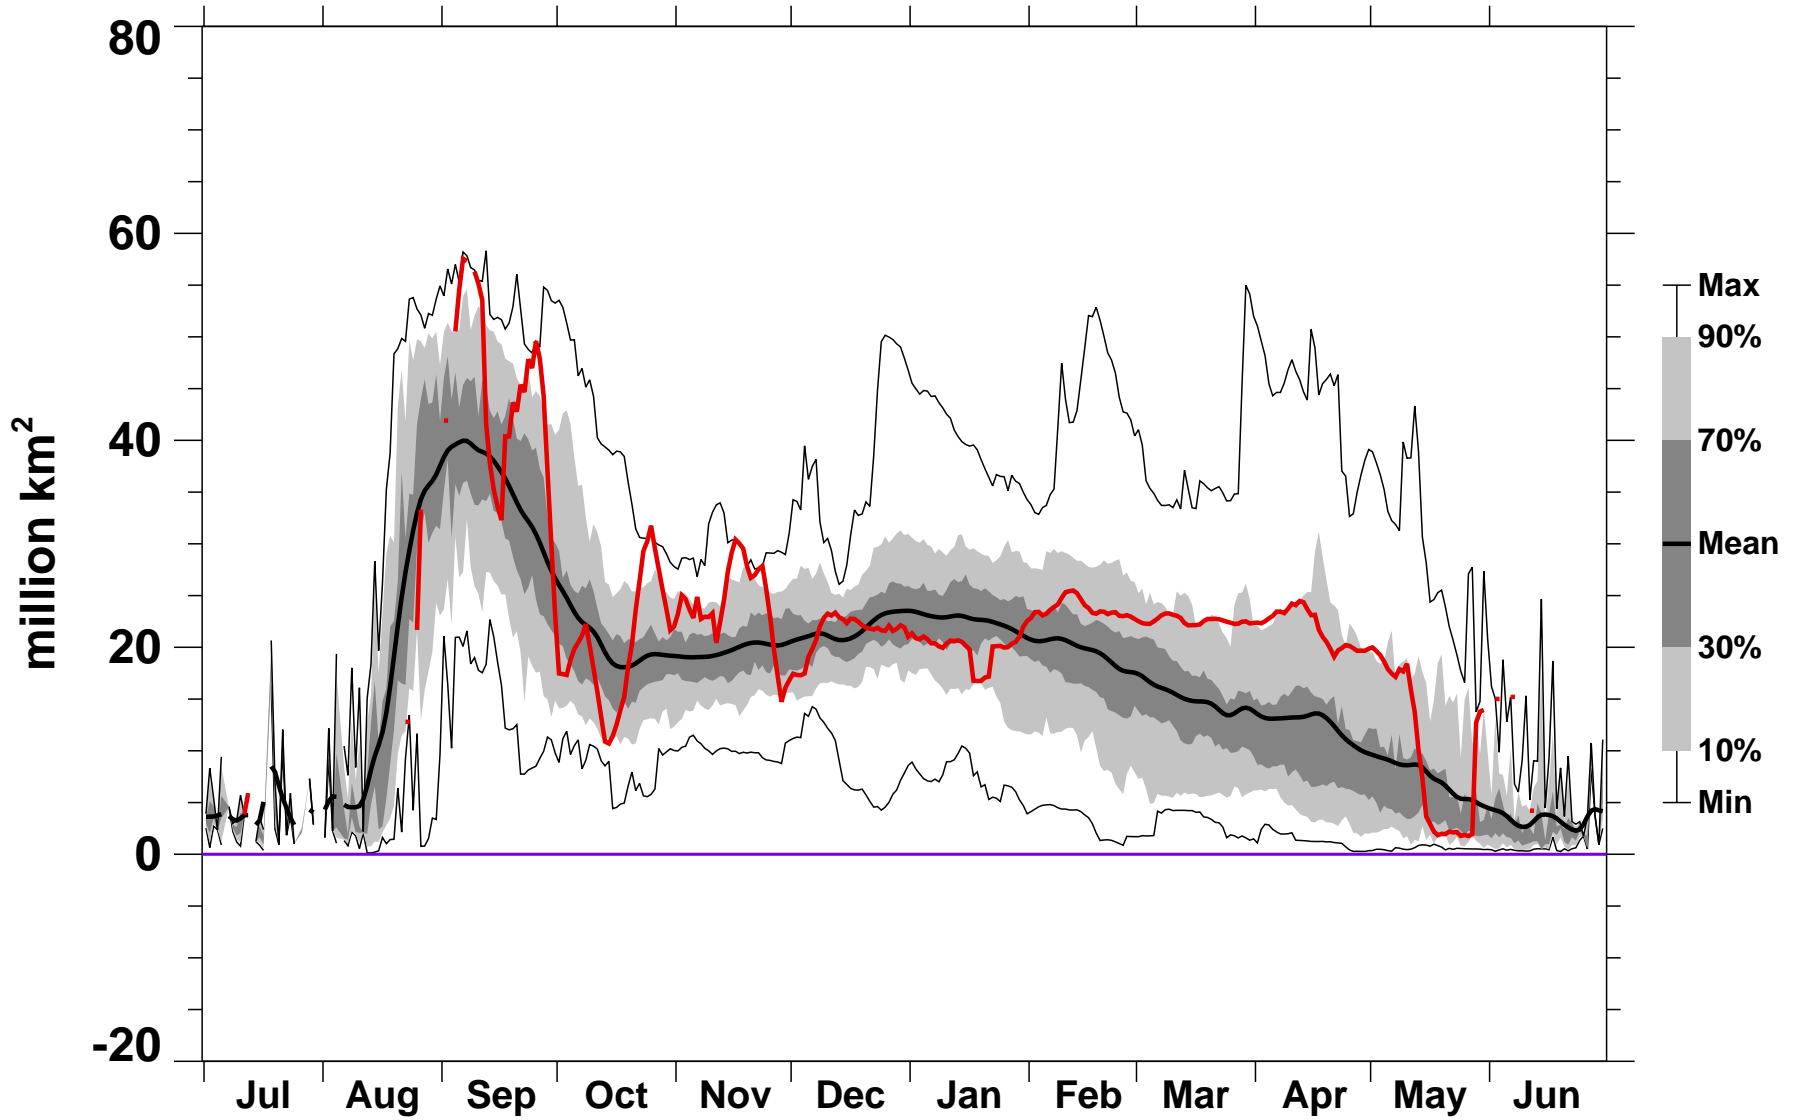

NH Vortex Area 600 K MERRA2

1978/1979–2020/2021

1996/1997