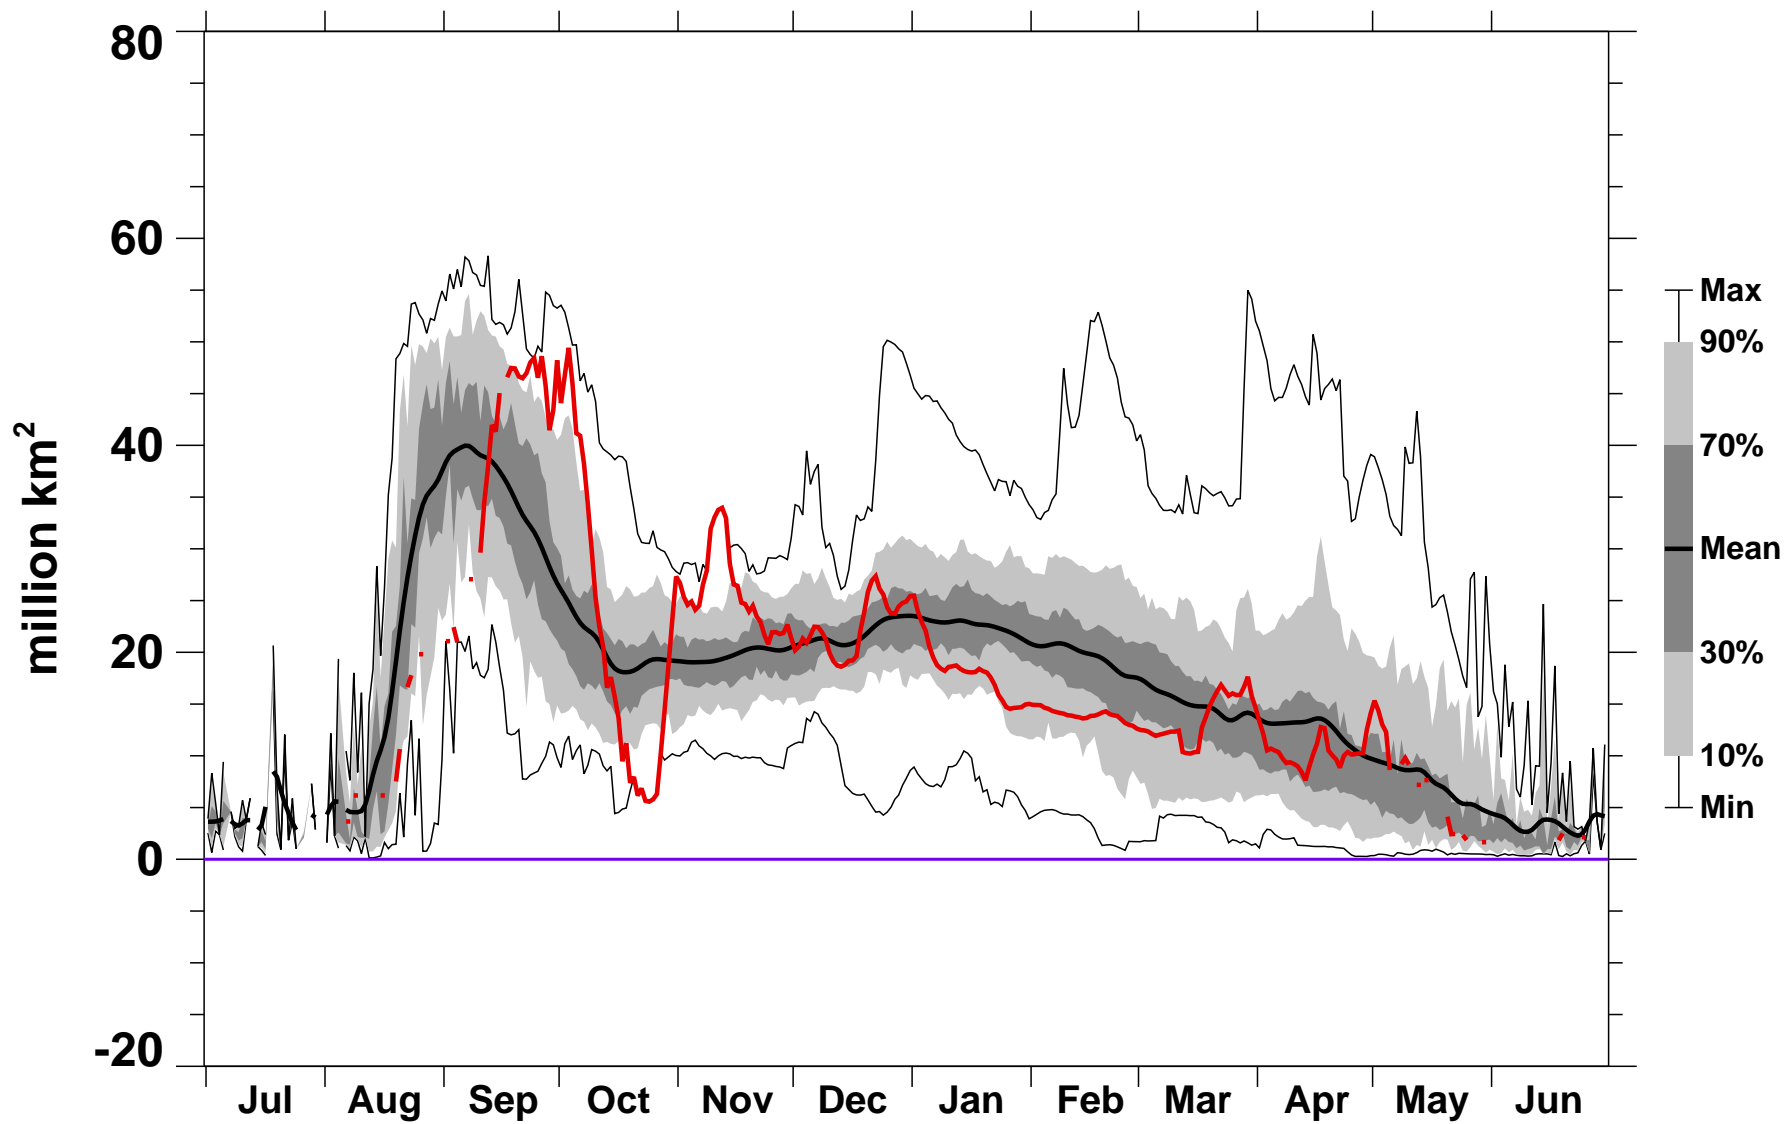

# NH Vortex Area 600 K MERRA2

1978/1979–2020/2021

1997/1998

P. Newman (NASA), E. Nash (SSAI), S. Pawson (NASA)

2021-08-19T21:24:28Z