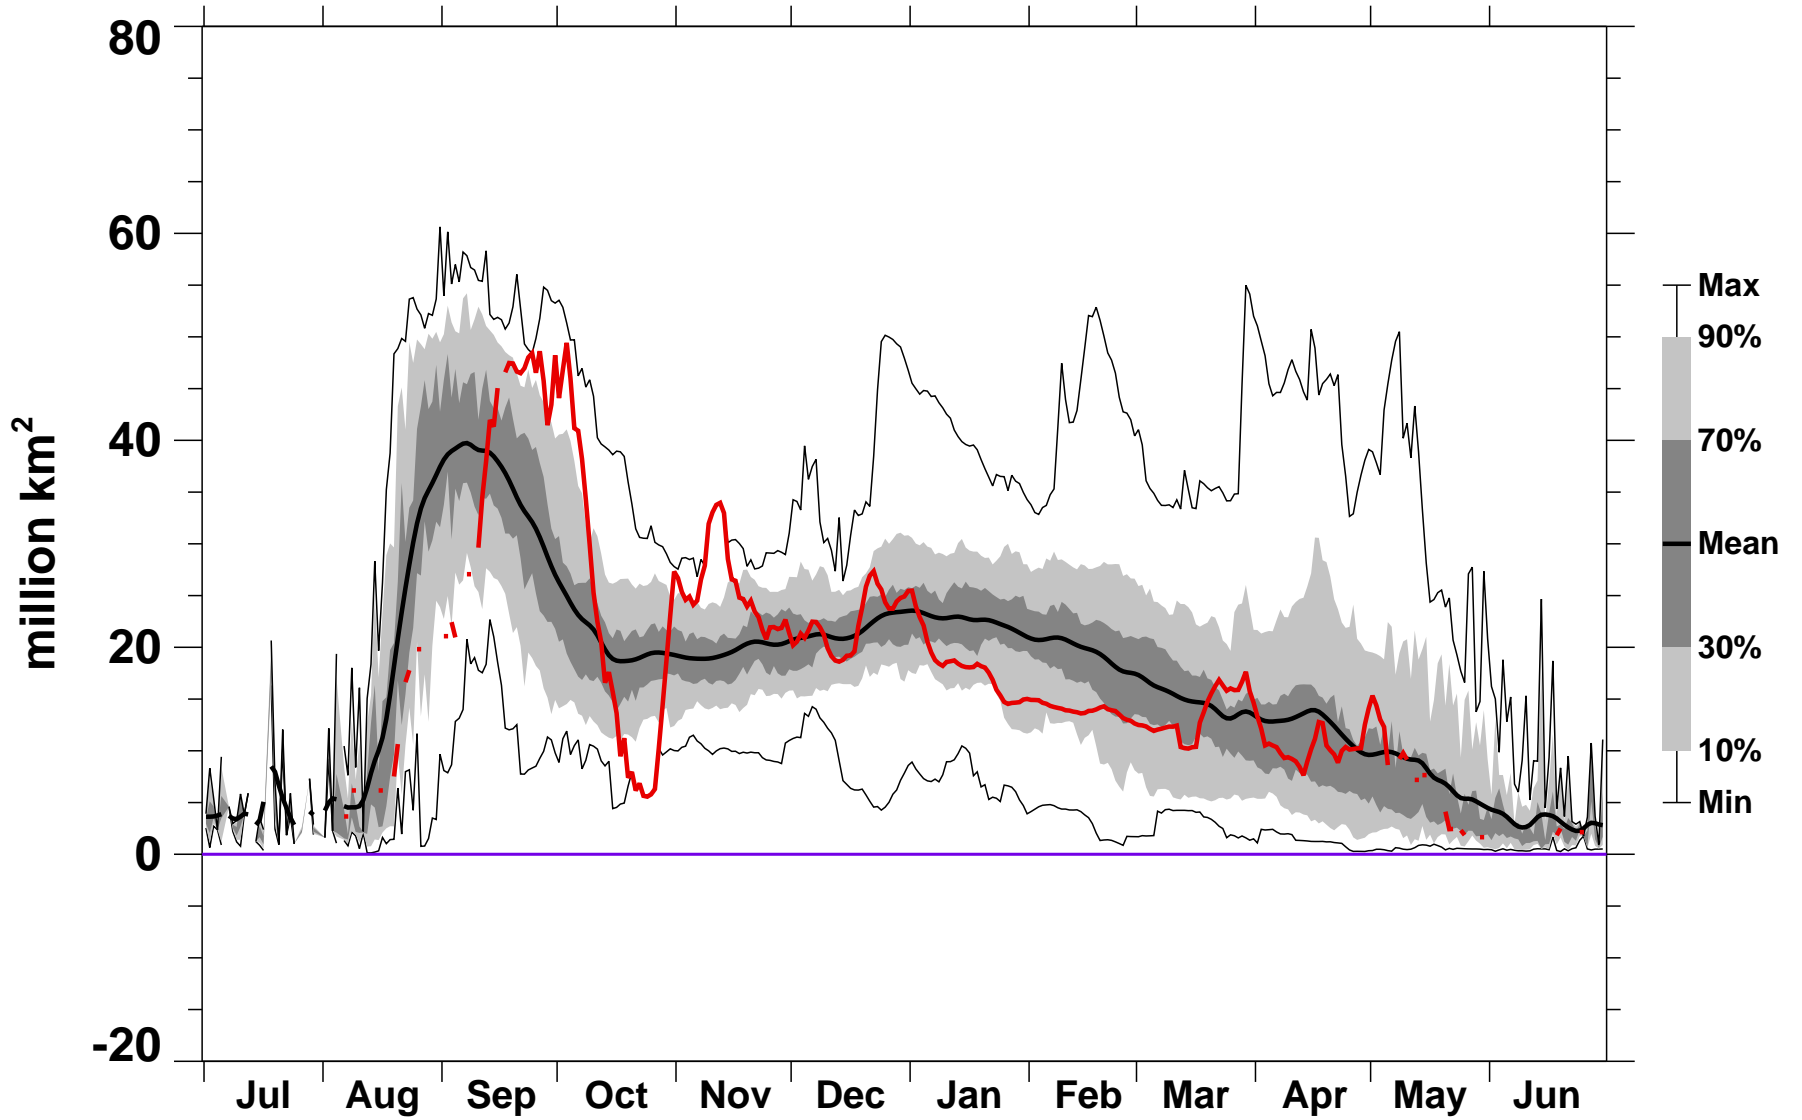

NH Vortex Area 600 K MERRA2

1978/1979–2023/2024

1997/1998

P. Newman (NASA), L. Lait (SSAI), S. Pawson (NASA)

2024-07-05T06:52:27Z