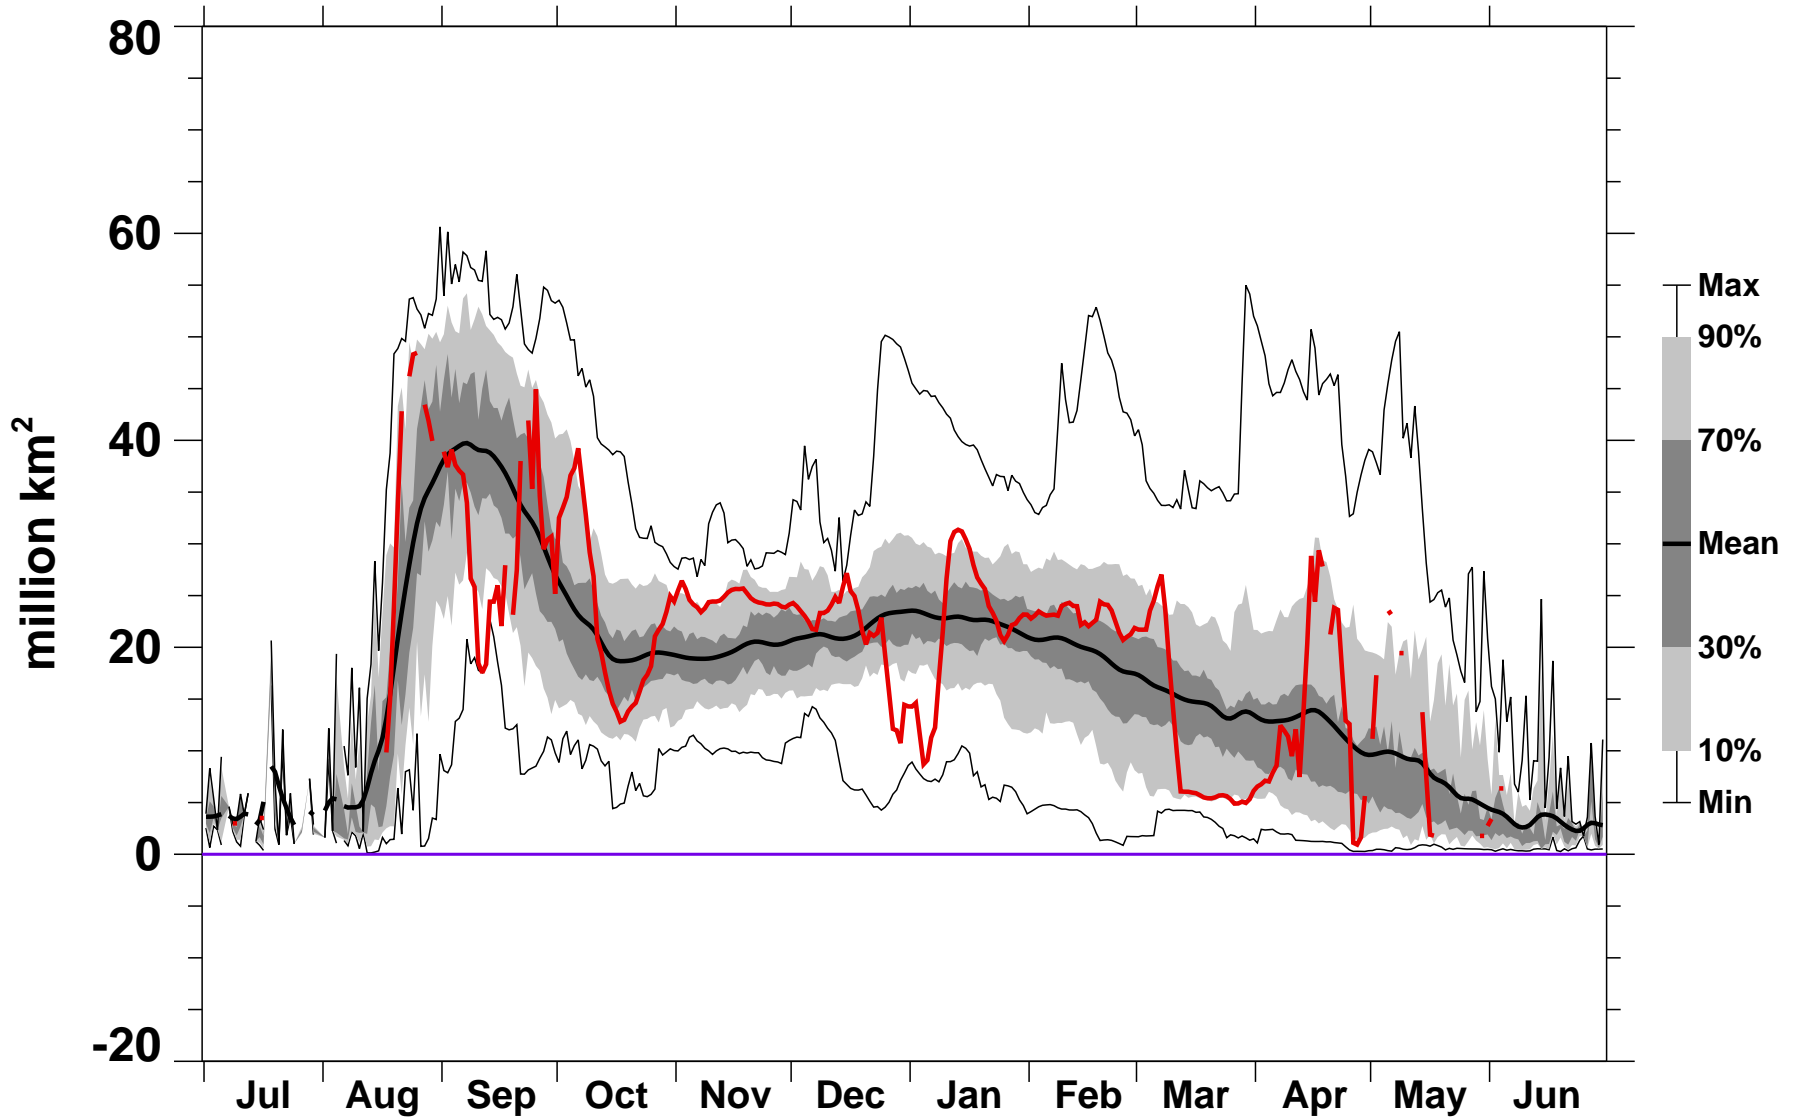

NH Vortex Area 600 K MERRA2

1978/1979–2023/2024

1998/1999