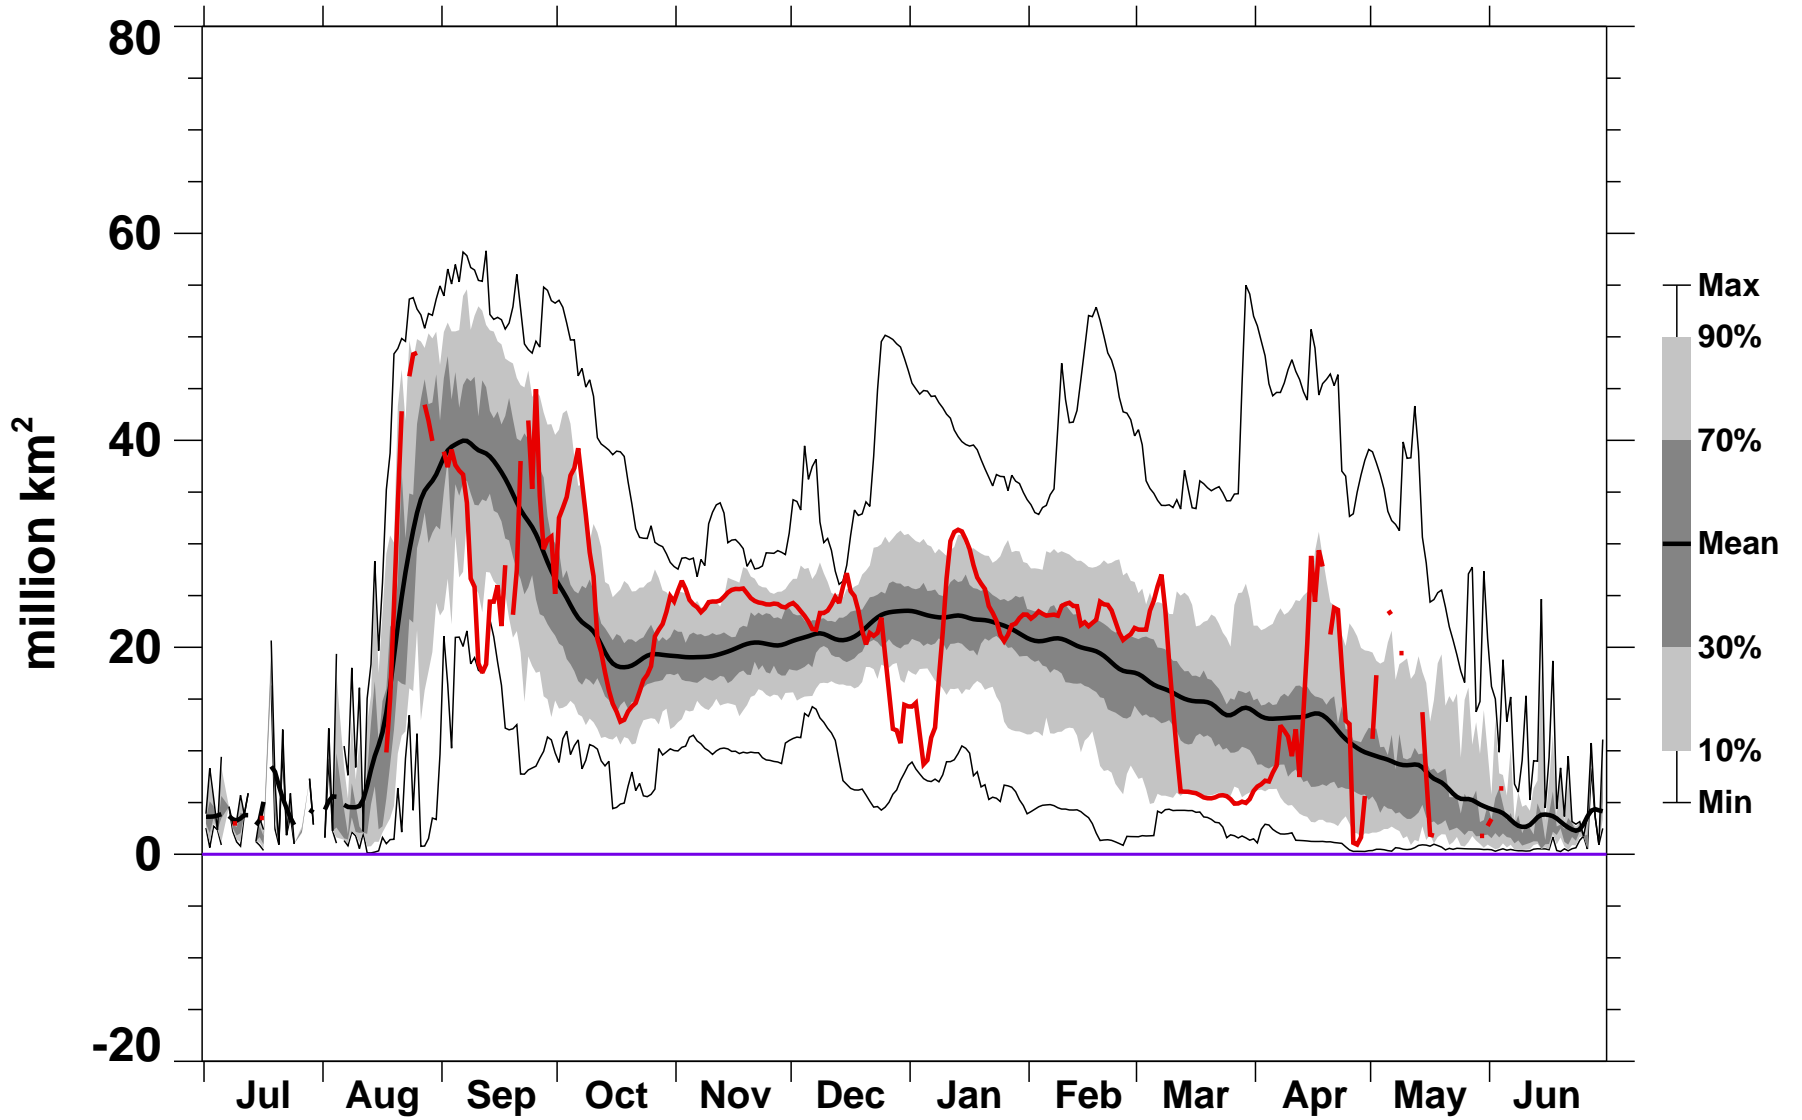

# NH Vortex Area 600 K MERRA2

1978/1979–2020/2021

1998/1999