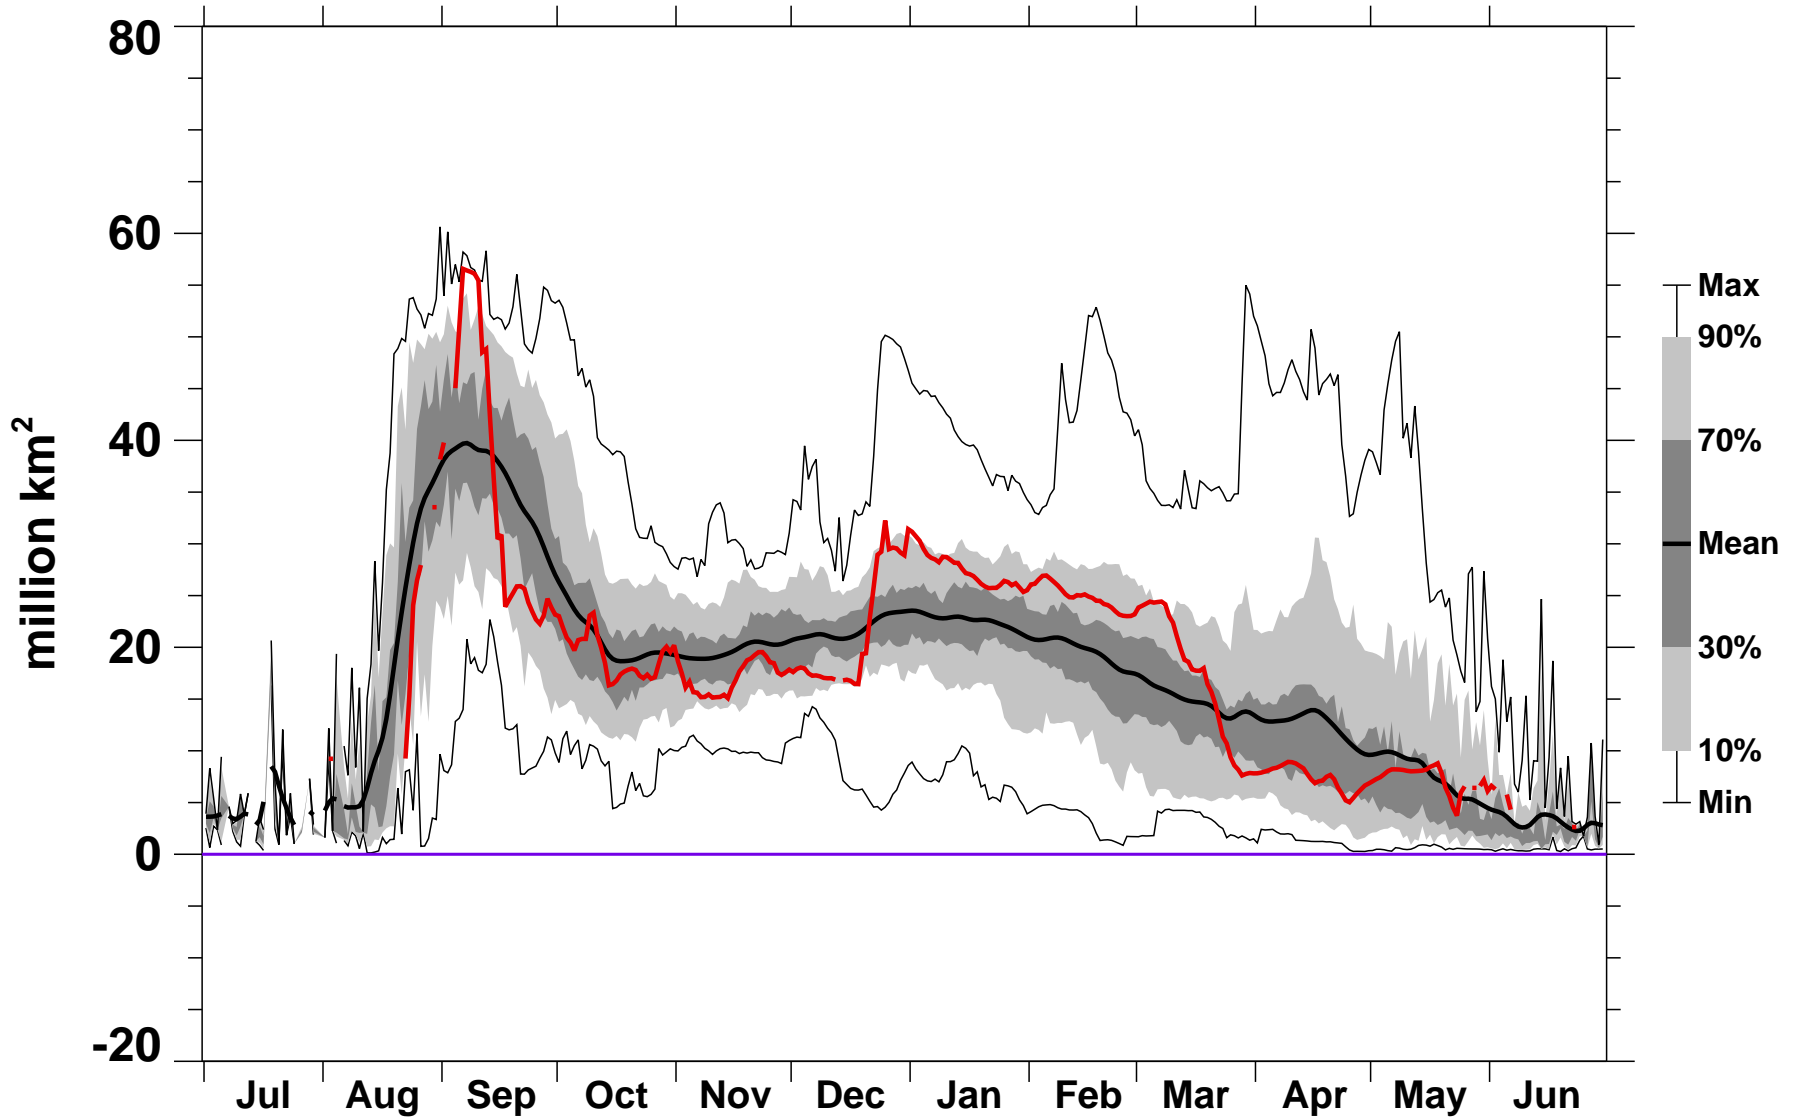

# NH Vortex Area 600 K MERRA2

1978/1979–2023/2024

1999/2000

P. Newman (NASA), L. Lait (SSAI), S. Pawson (NASA)

2024-07-05T06:49:35Z