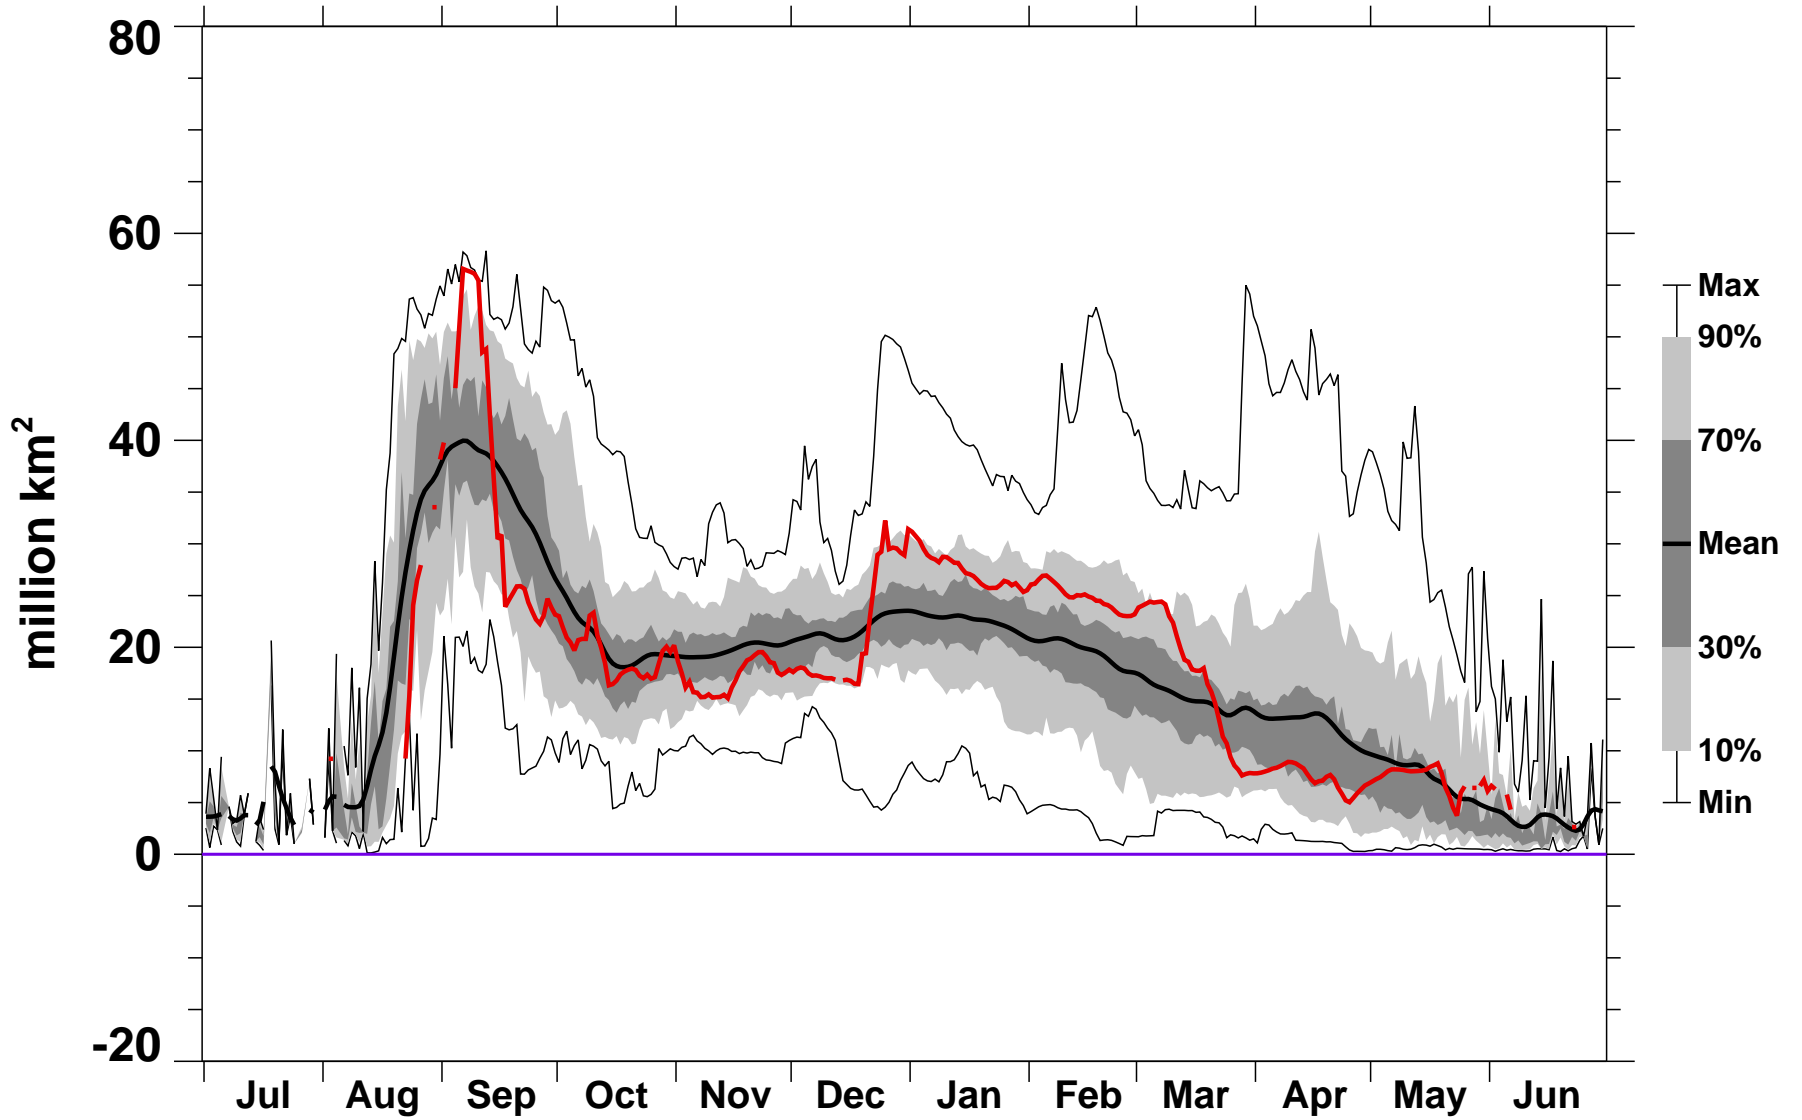

NH Vortex Area 600 K MERRA2

1978/1979–2020/2021

1999/2000