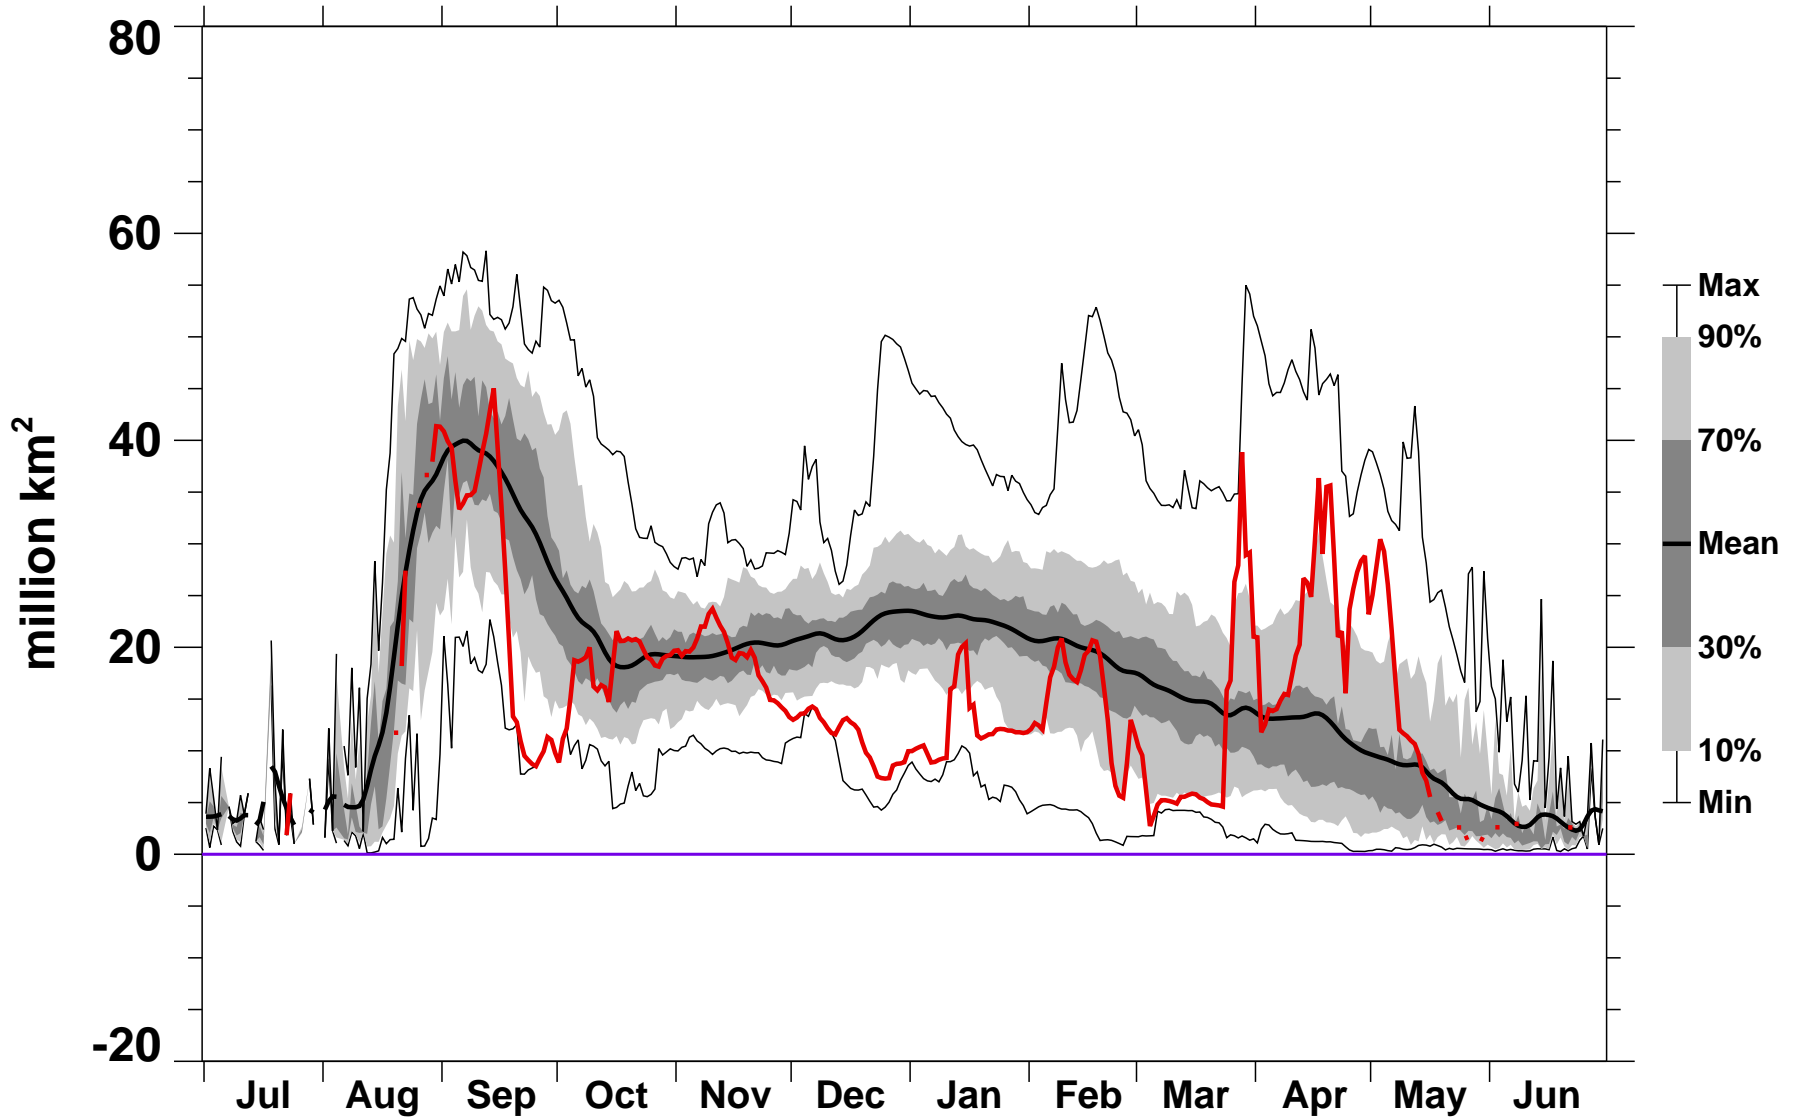

# NH Vortex Area 600 K MERRA2

1978/1979–2020/2021

2000/2001