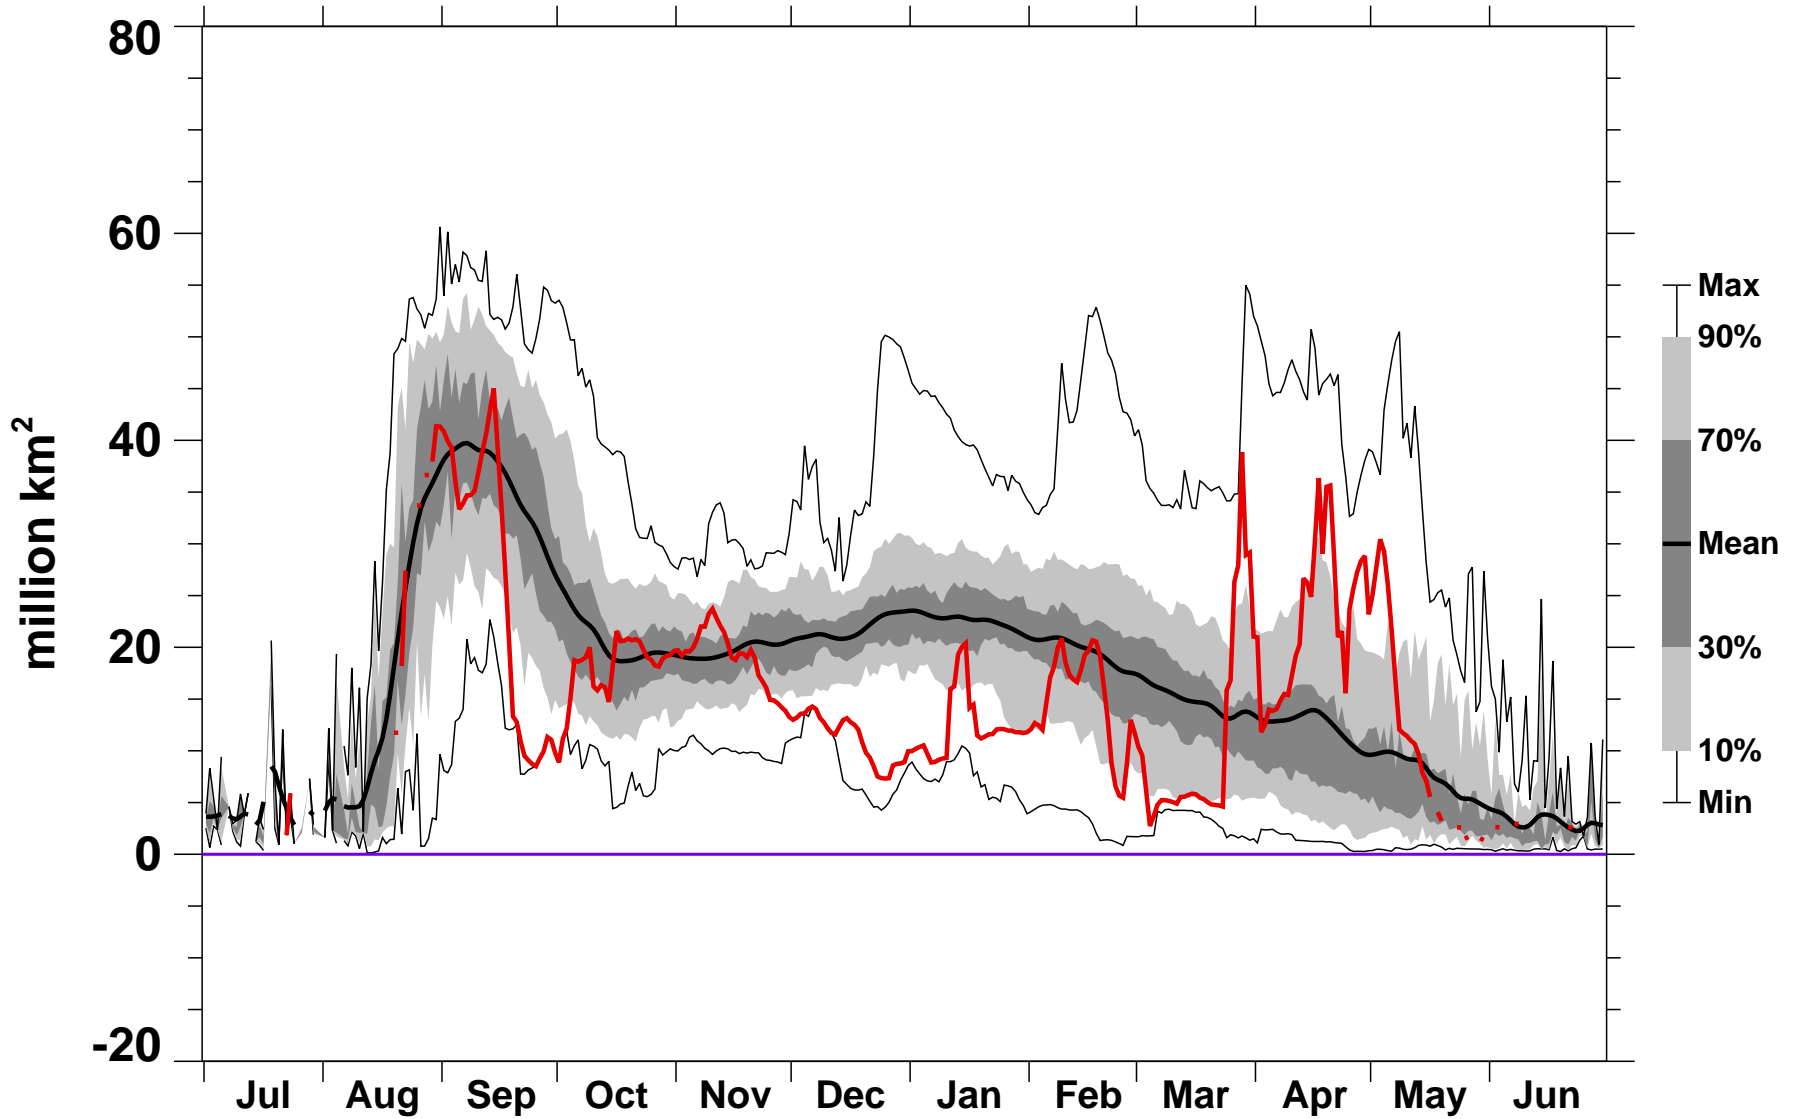

# NH Vortex Area 600 K MERRA2

1978/1979–2023/2024

2000/2001