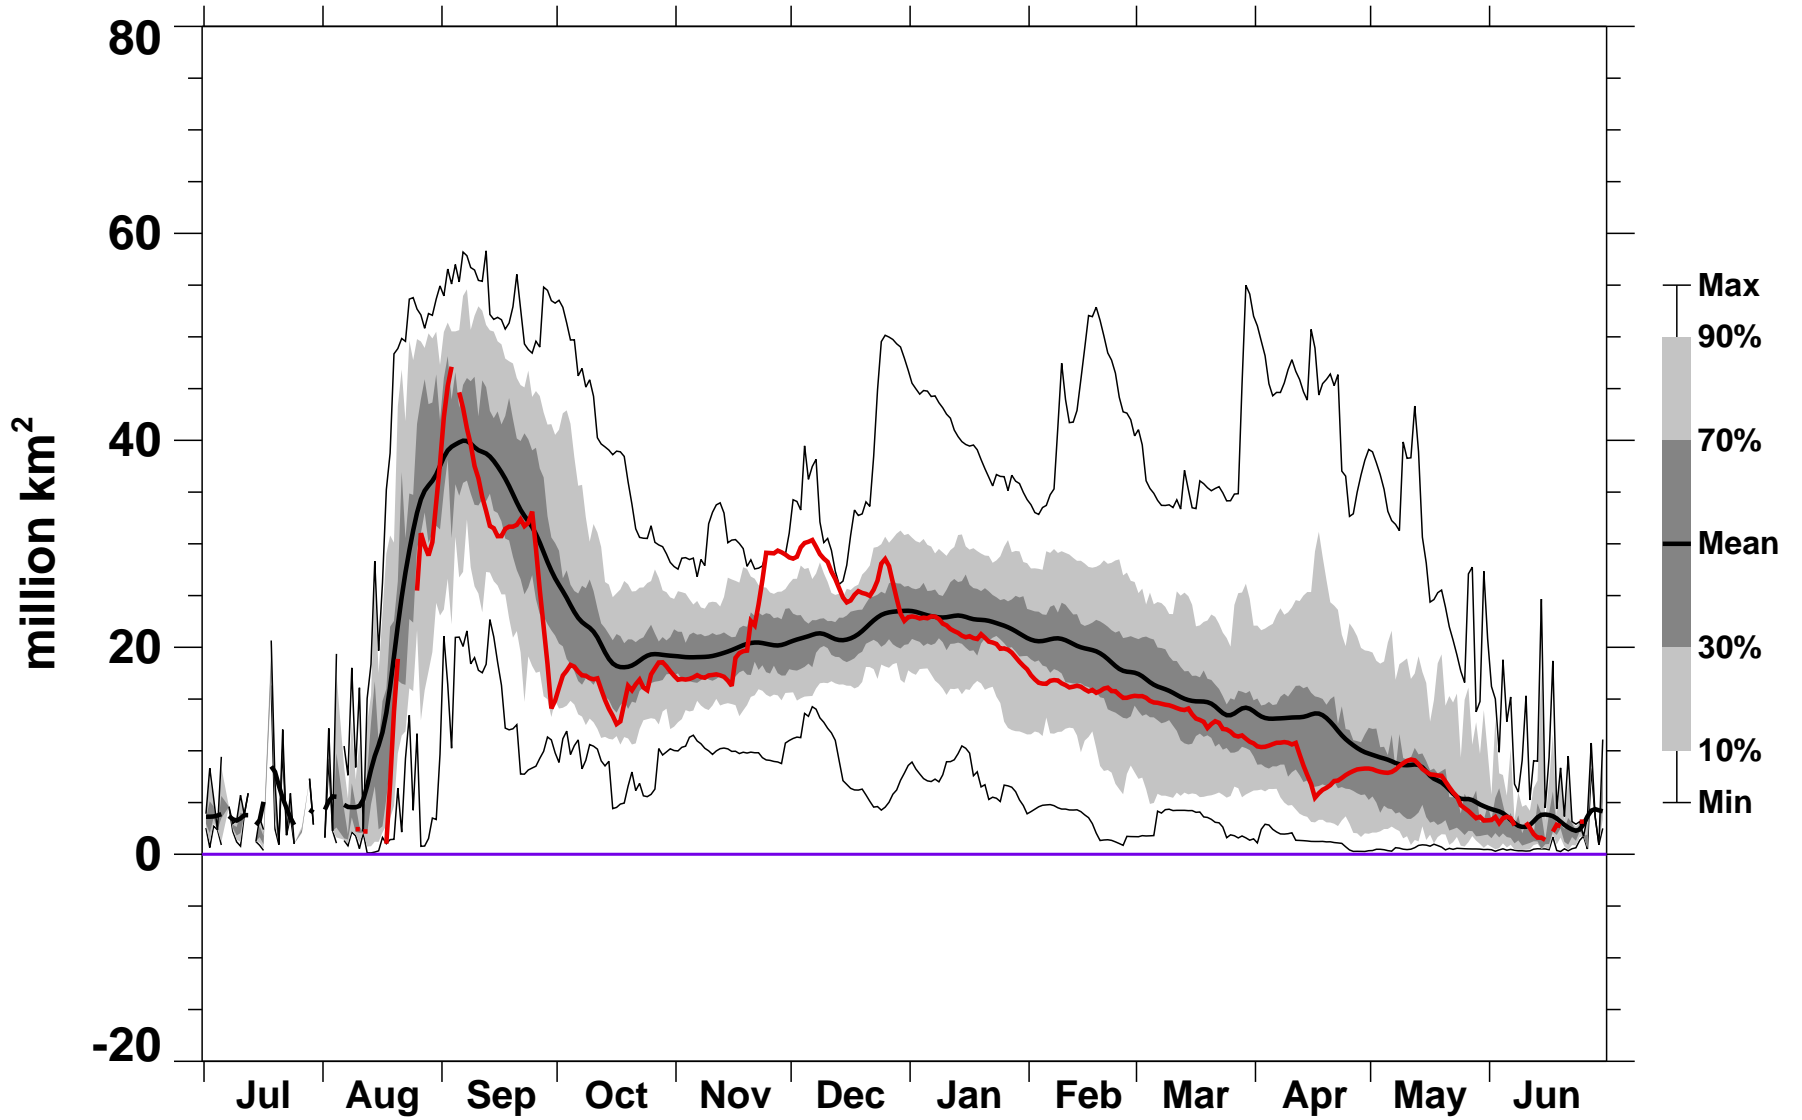

NH Vortex Area 600 K MERRA2

1978/1979–2020/2021

2001/2002