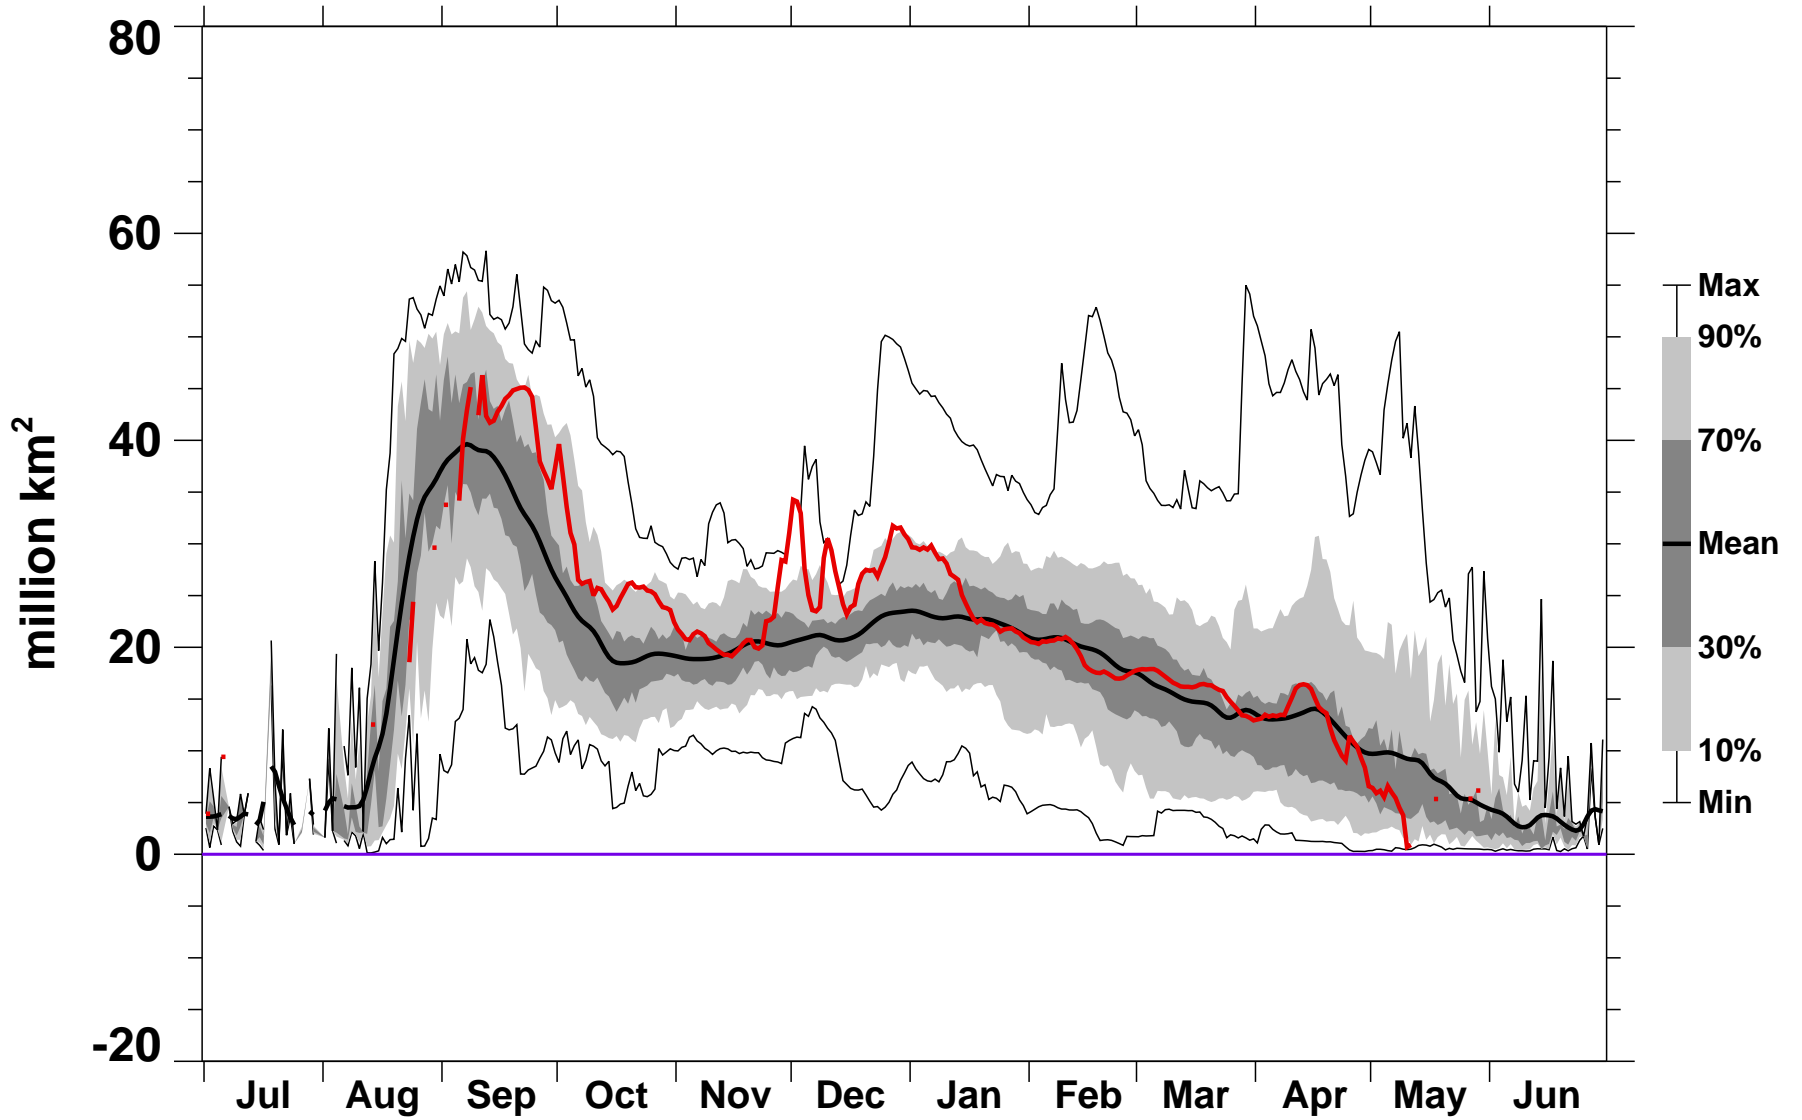

NH Vortex Area 600 K MERRA2

1978/1979–2022/2023

2002/2003