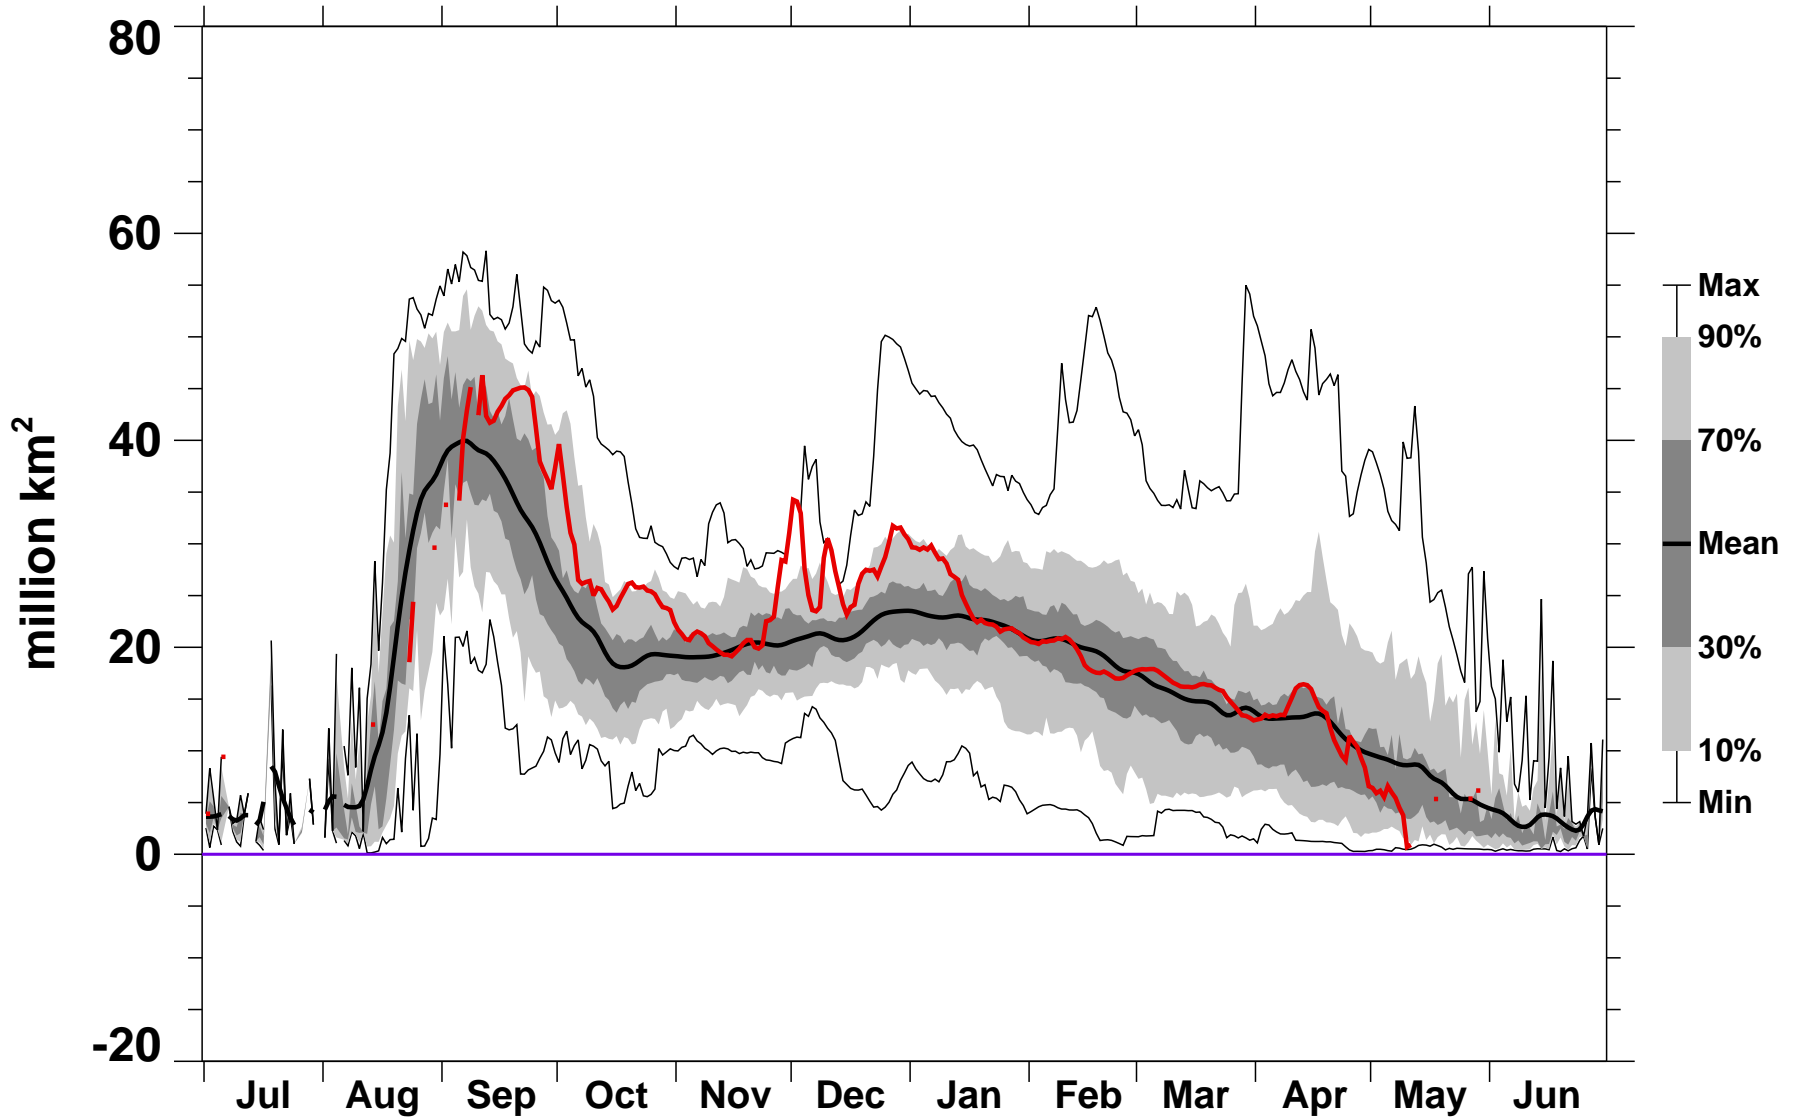

NH Vortex Area 600 K MERRA2

1978/1979–2020/2021

2002/2003