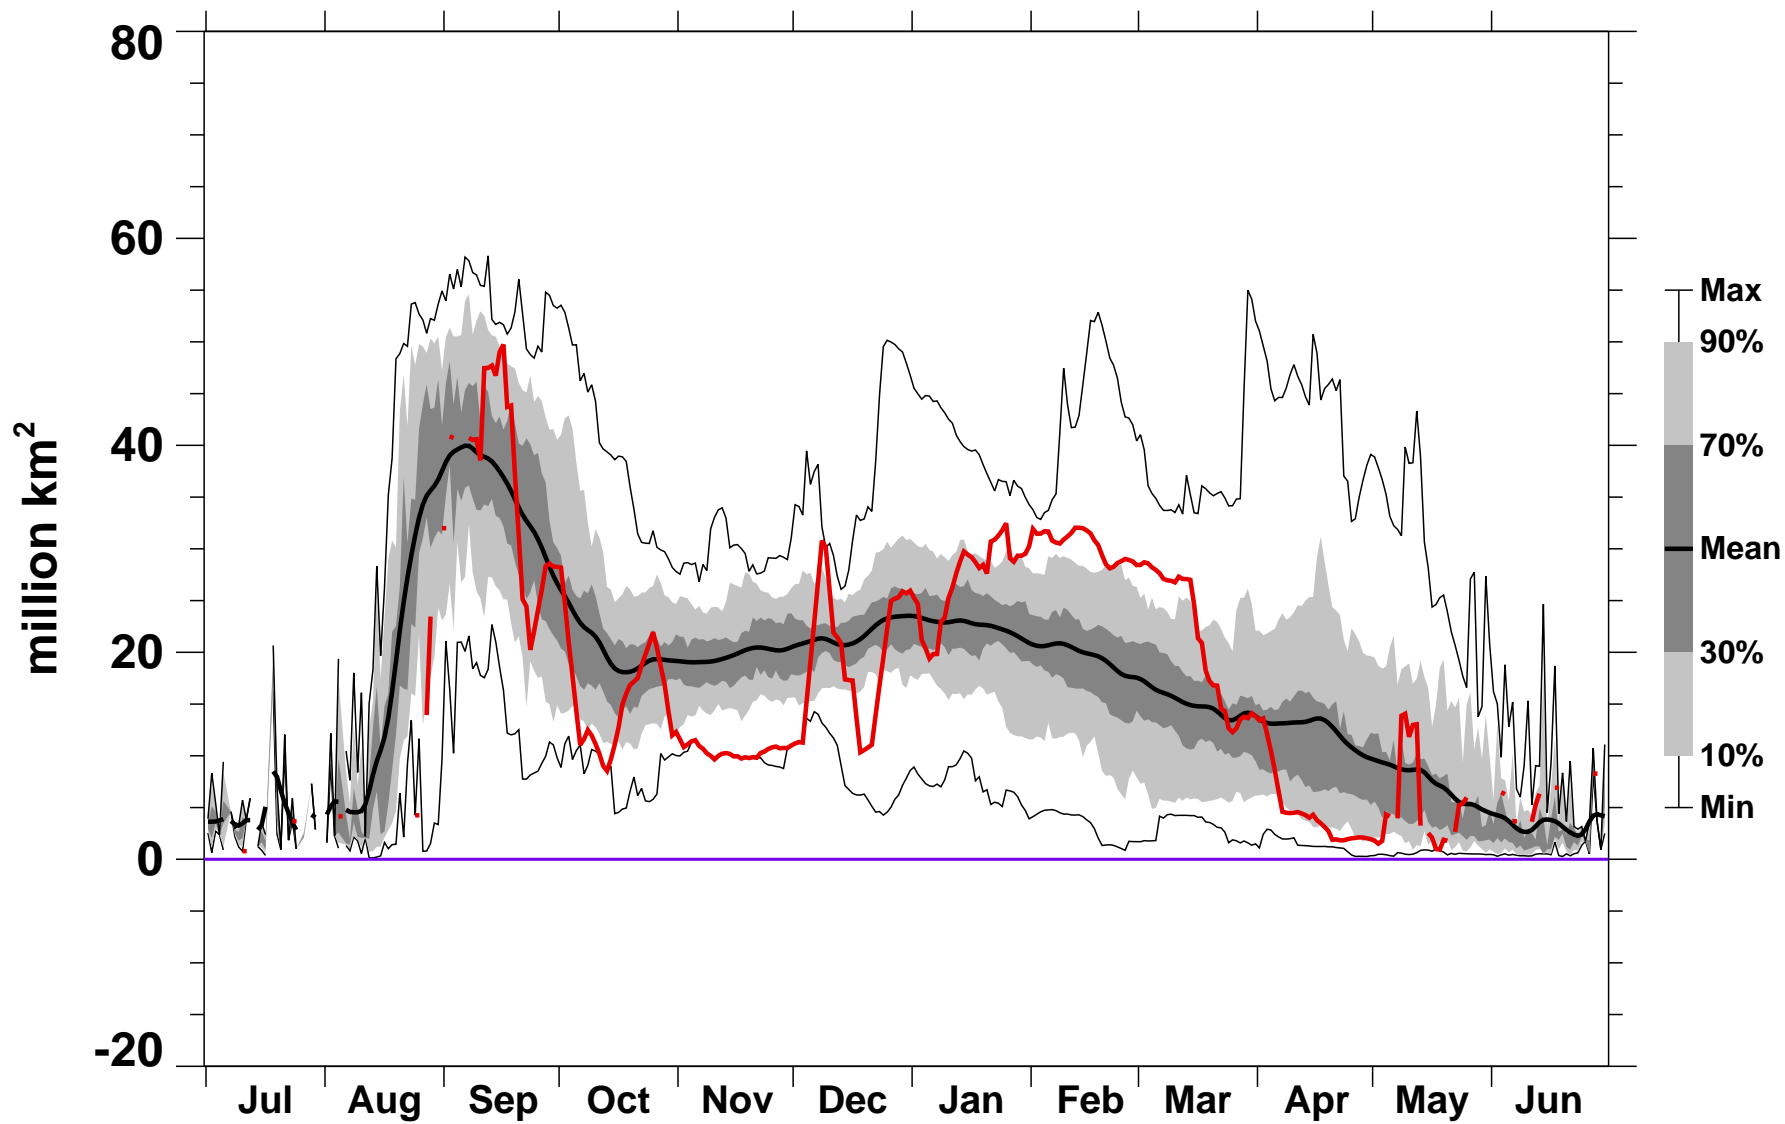

# NH Vortex Area 600 K MERRA2

1978/1979–2020/2021

2004/2005