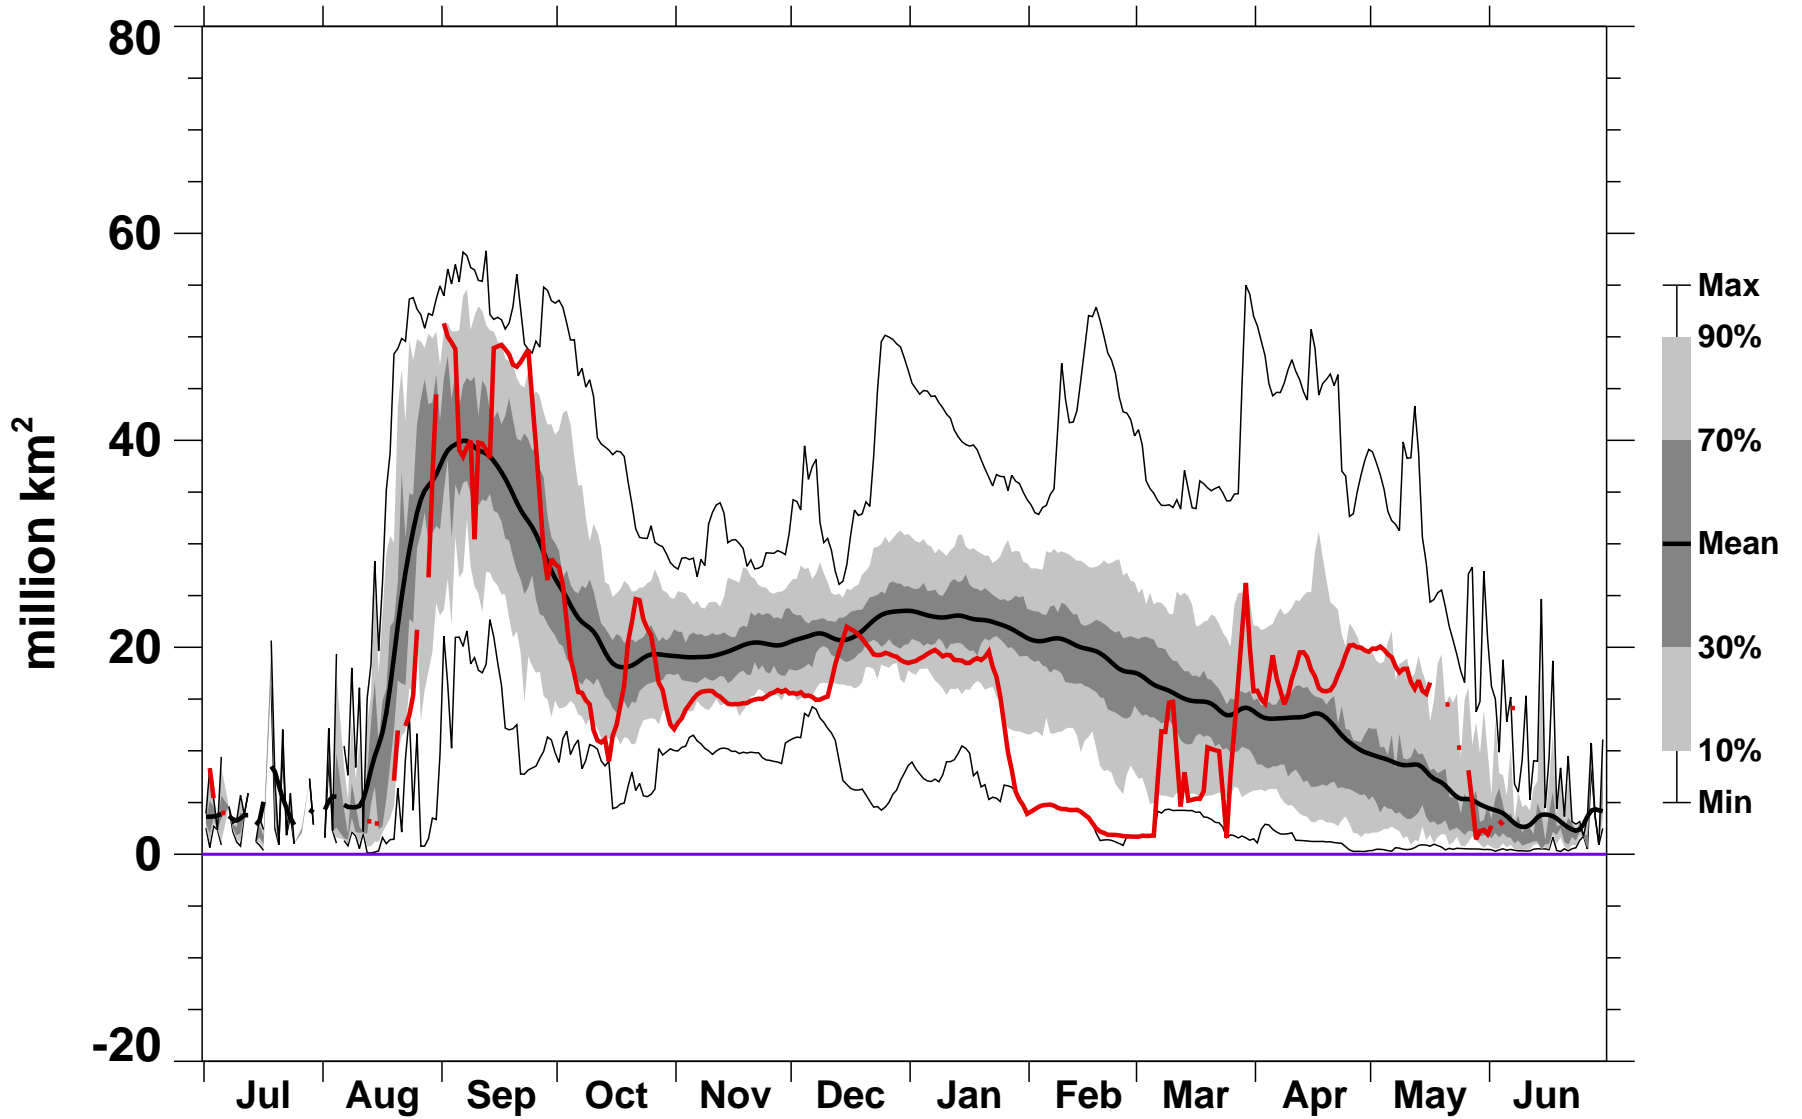

# NH Vortex Area 600 K MERRA2

1978/1979–2020/2021

2005/2006