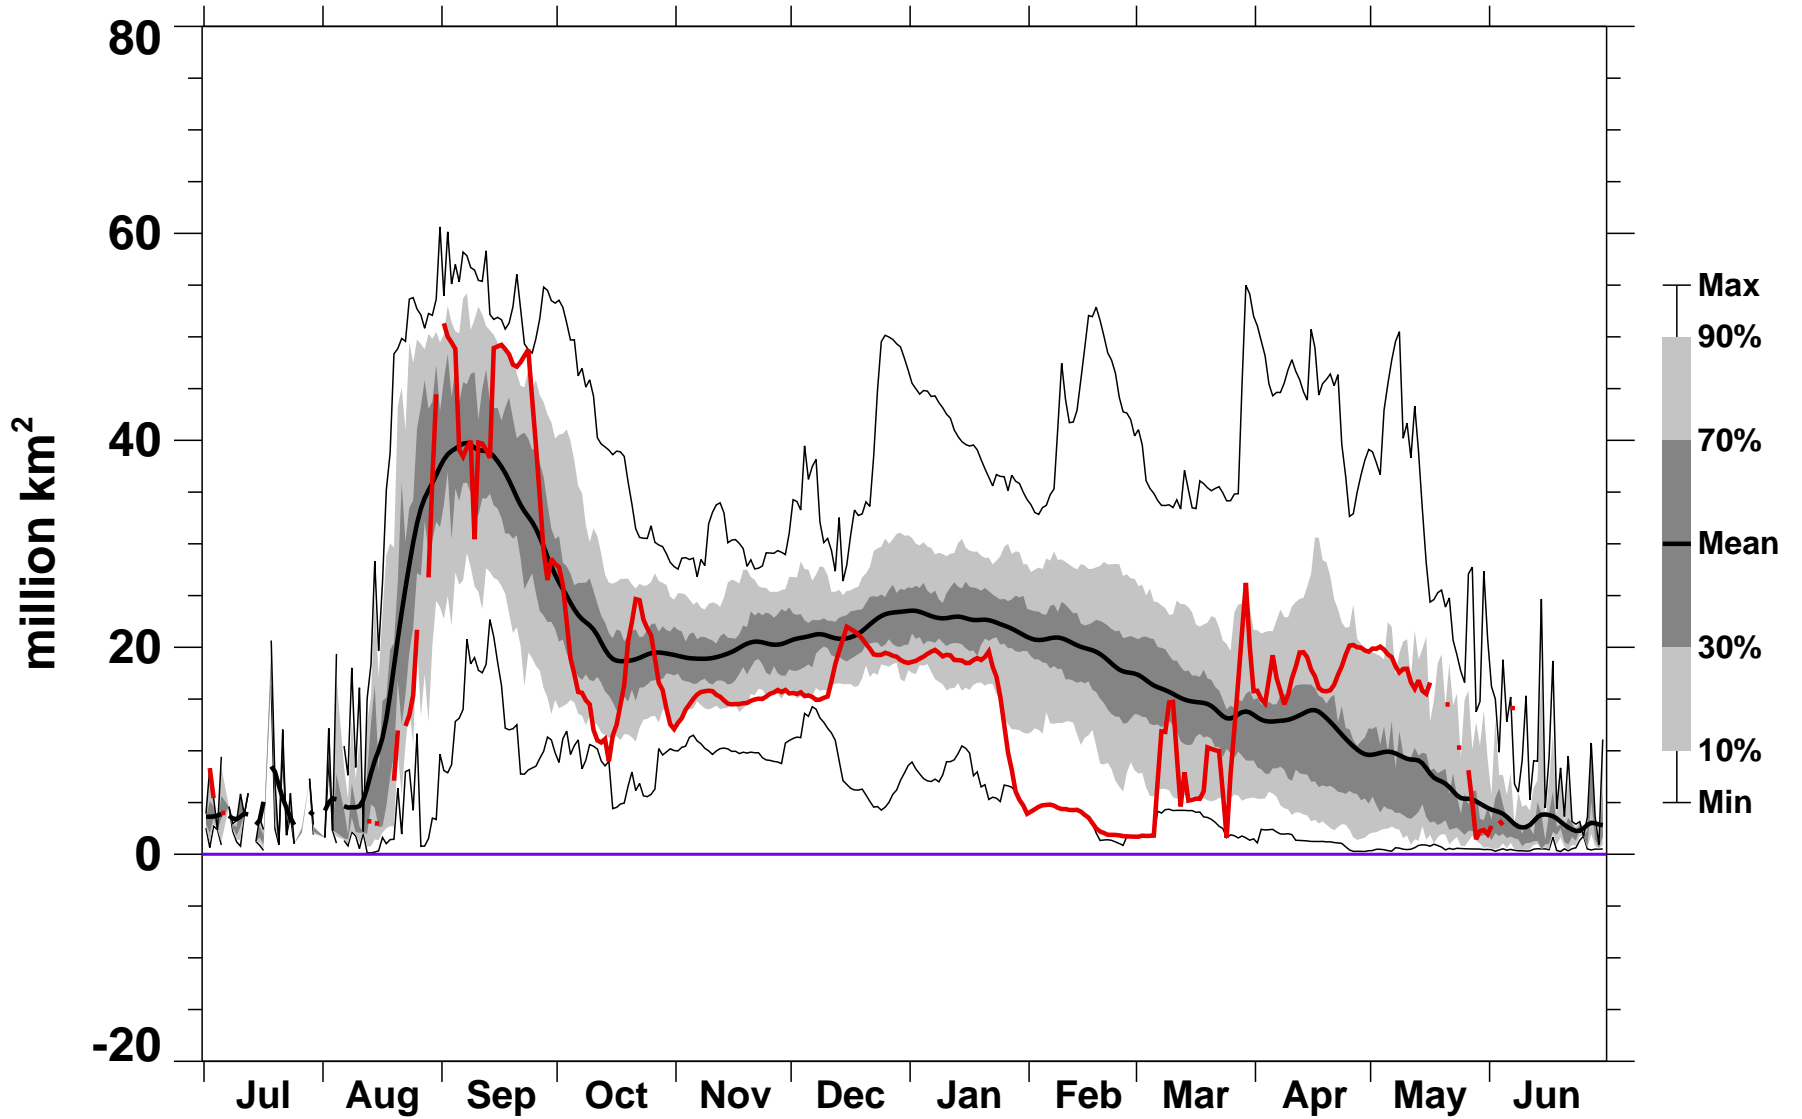

# NH Vortex Area 600 K MERRA2

1978/1979–2023/2024

2005/2006

P. Newman (NASA), L. Lait (SSAI), S. Pawson (NASA)

2024-07-05T06:41:14Z