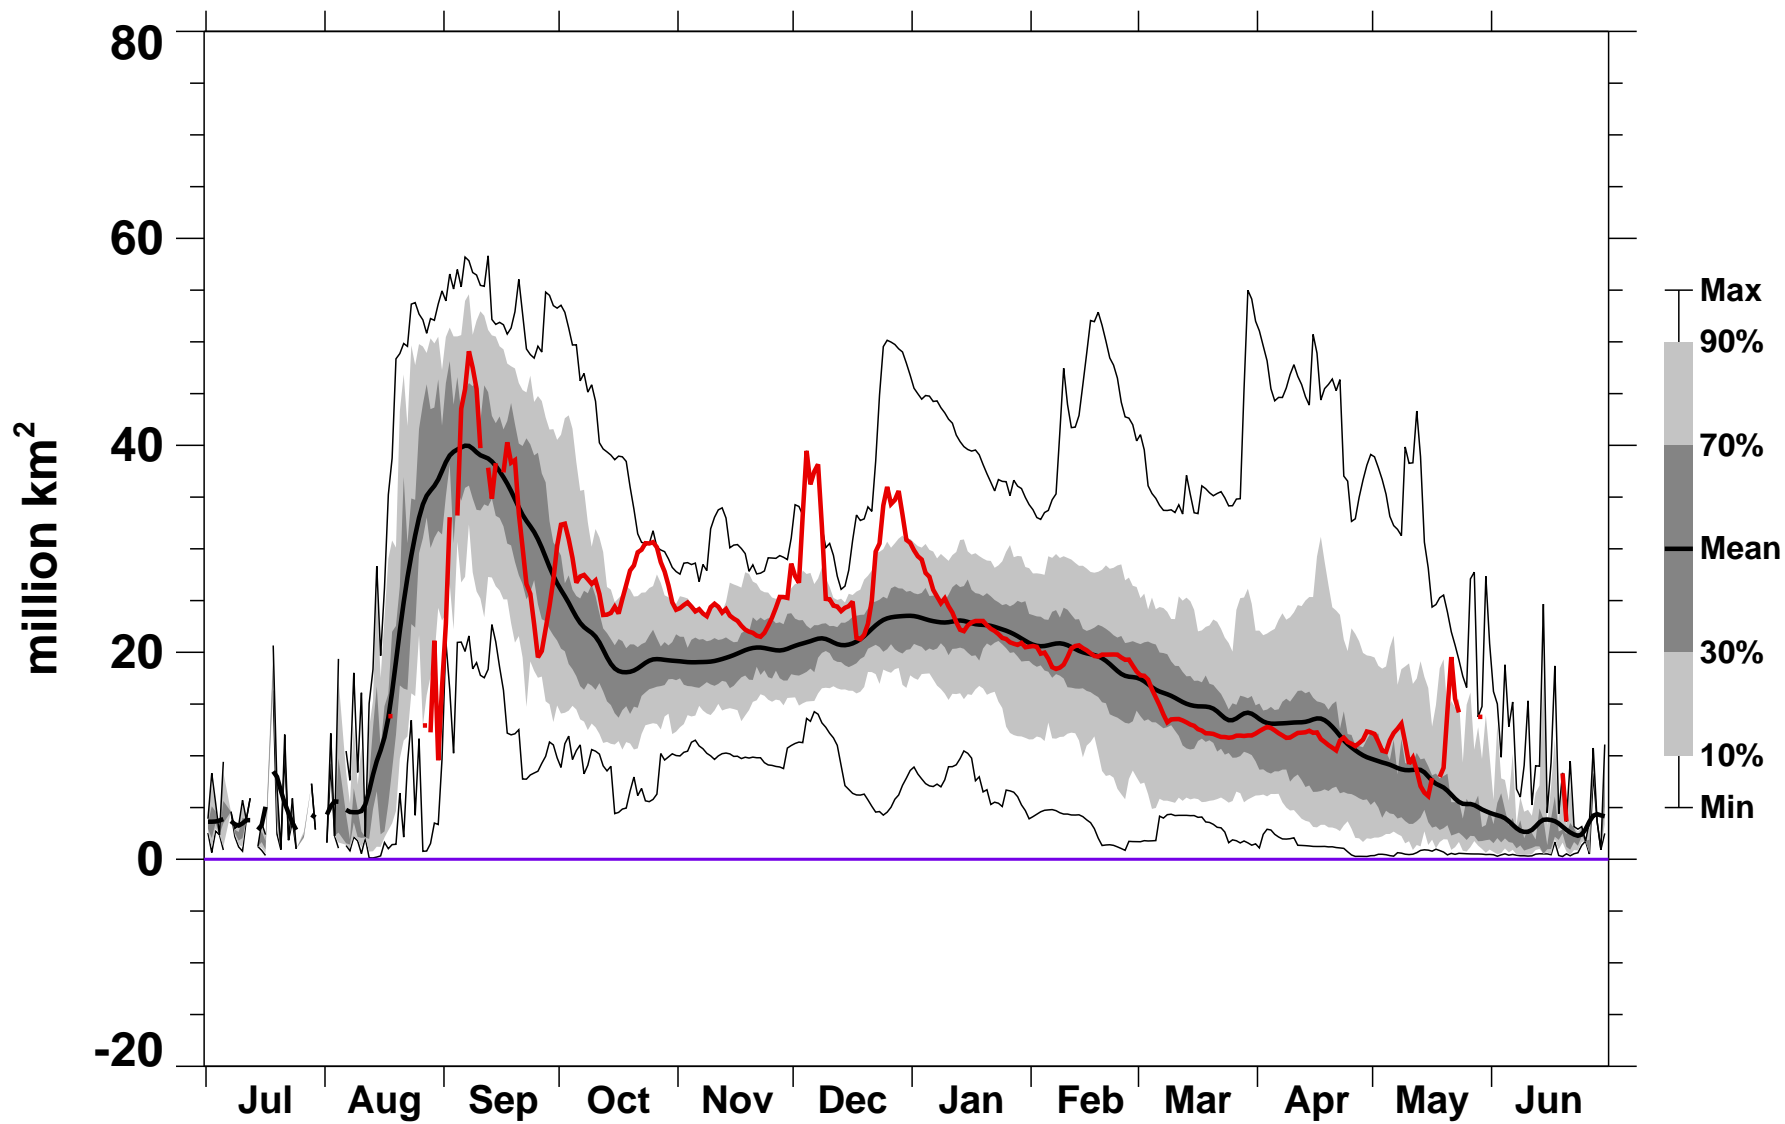

NH Vortex Area 600 K MERRA2

1978/1979–2020/2021

2006/2007