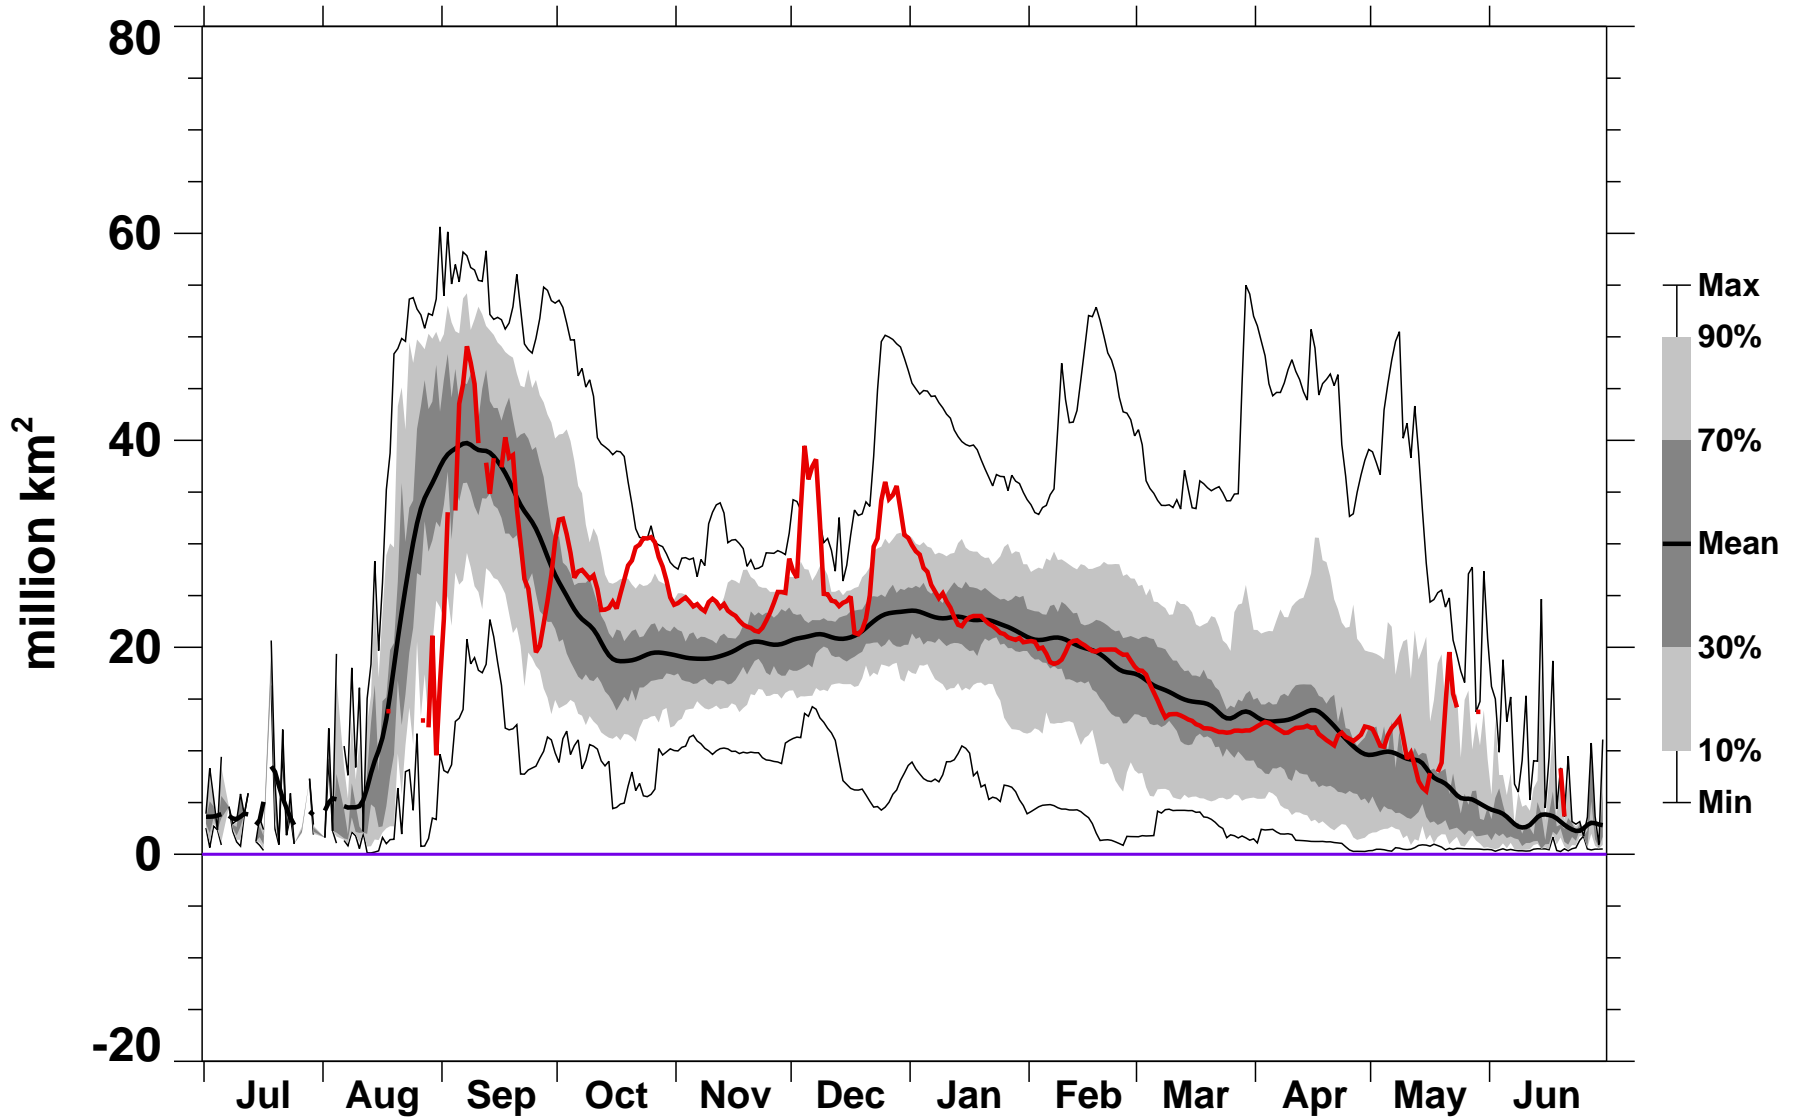

NH Vortex Area 600 K MERRA2

1978/1979–2023/2024

2006/2007