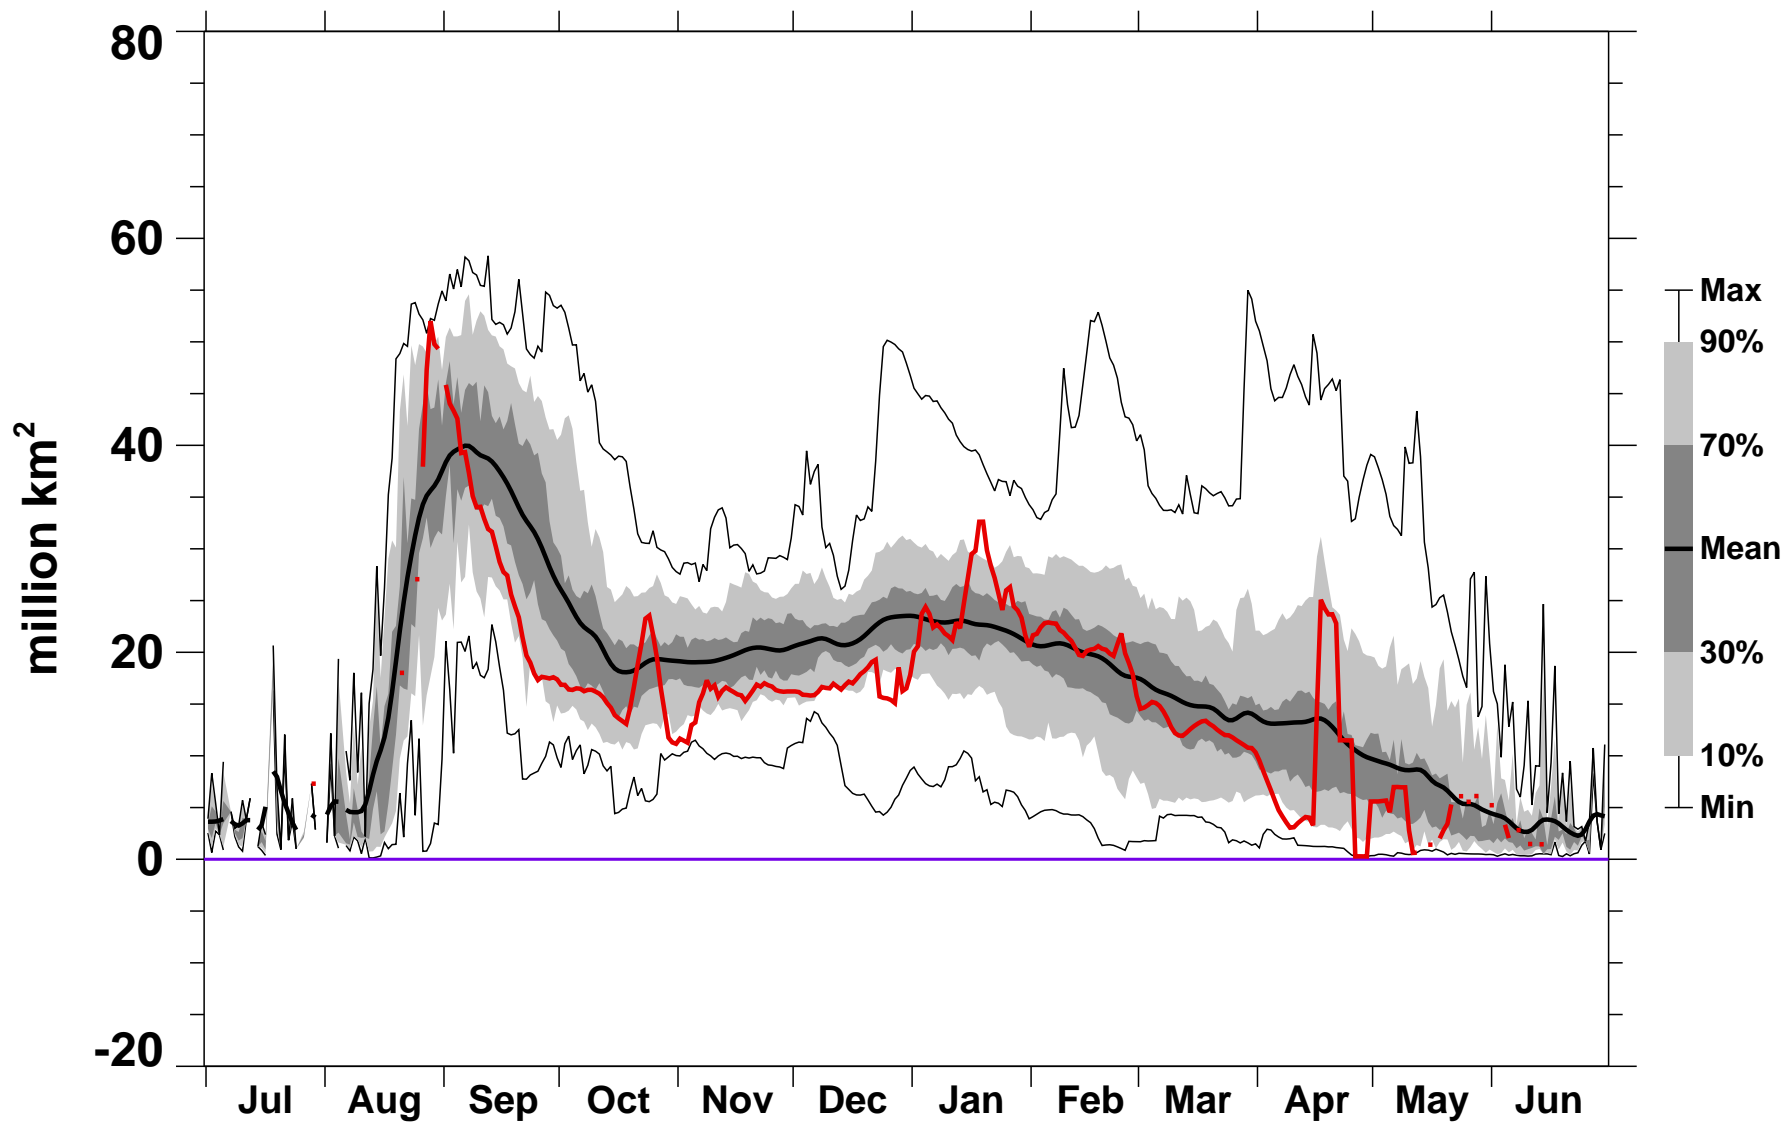

NH Vortex Area 600 K MERRA2

1978/1979–2020/2021

2007/2008