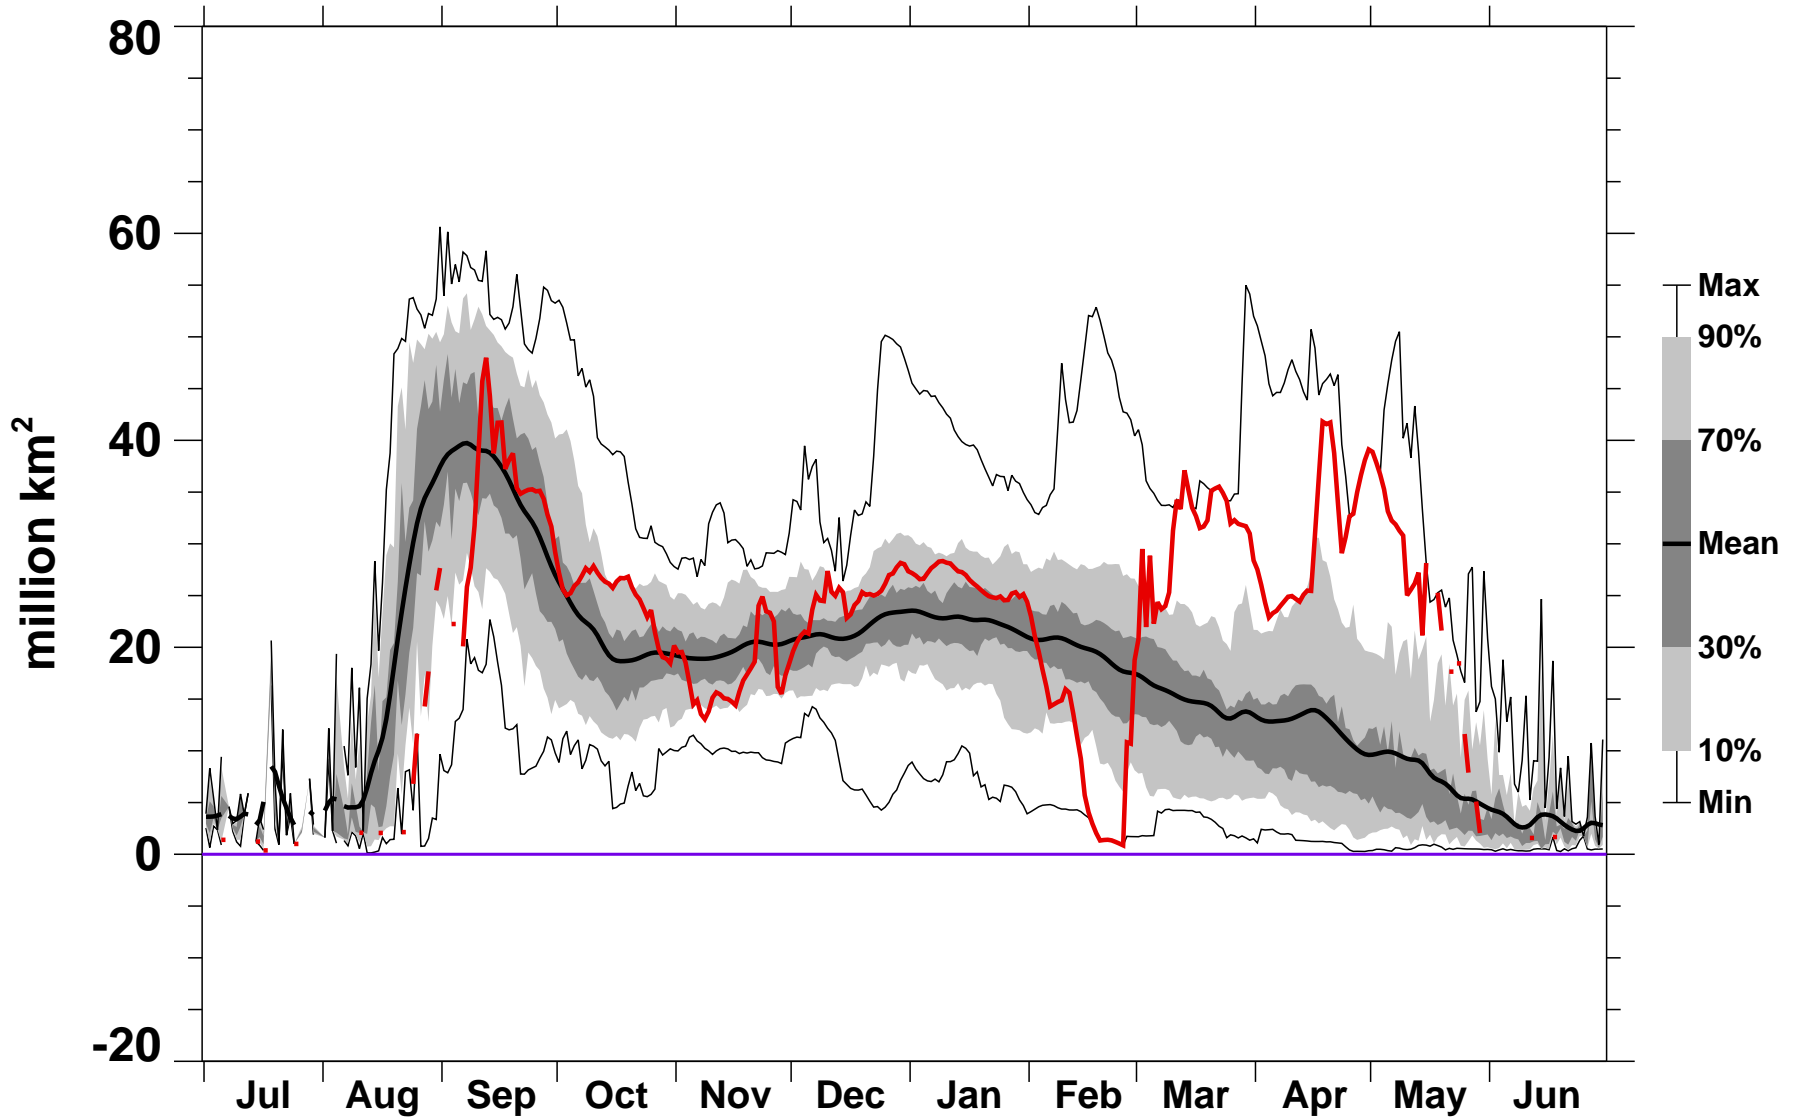

NH Vortex Area 600 K MERRA2

1978/1979–2023/2024

2008/2009

P. Newman (NASA), L. Lait (SSAI), S. Pawson (NASA)

2024-07-05T06:37:03Z