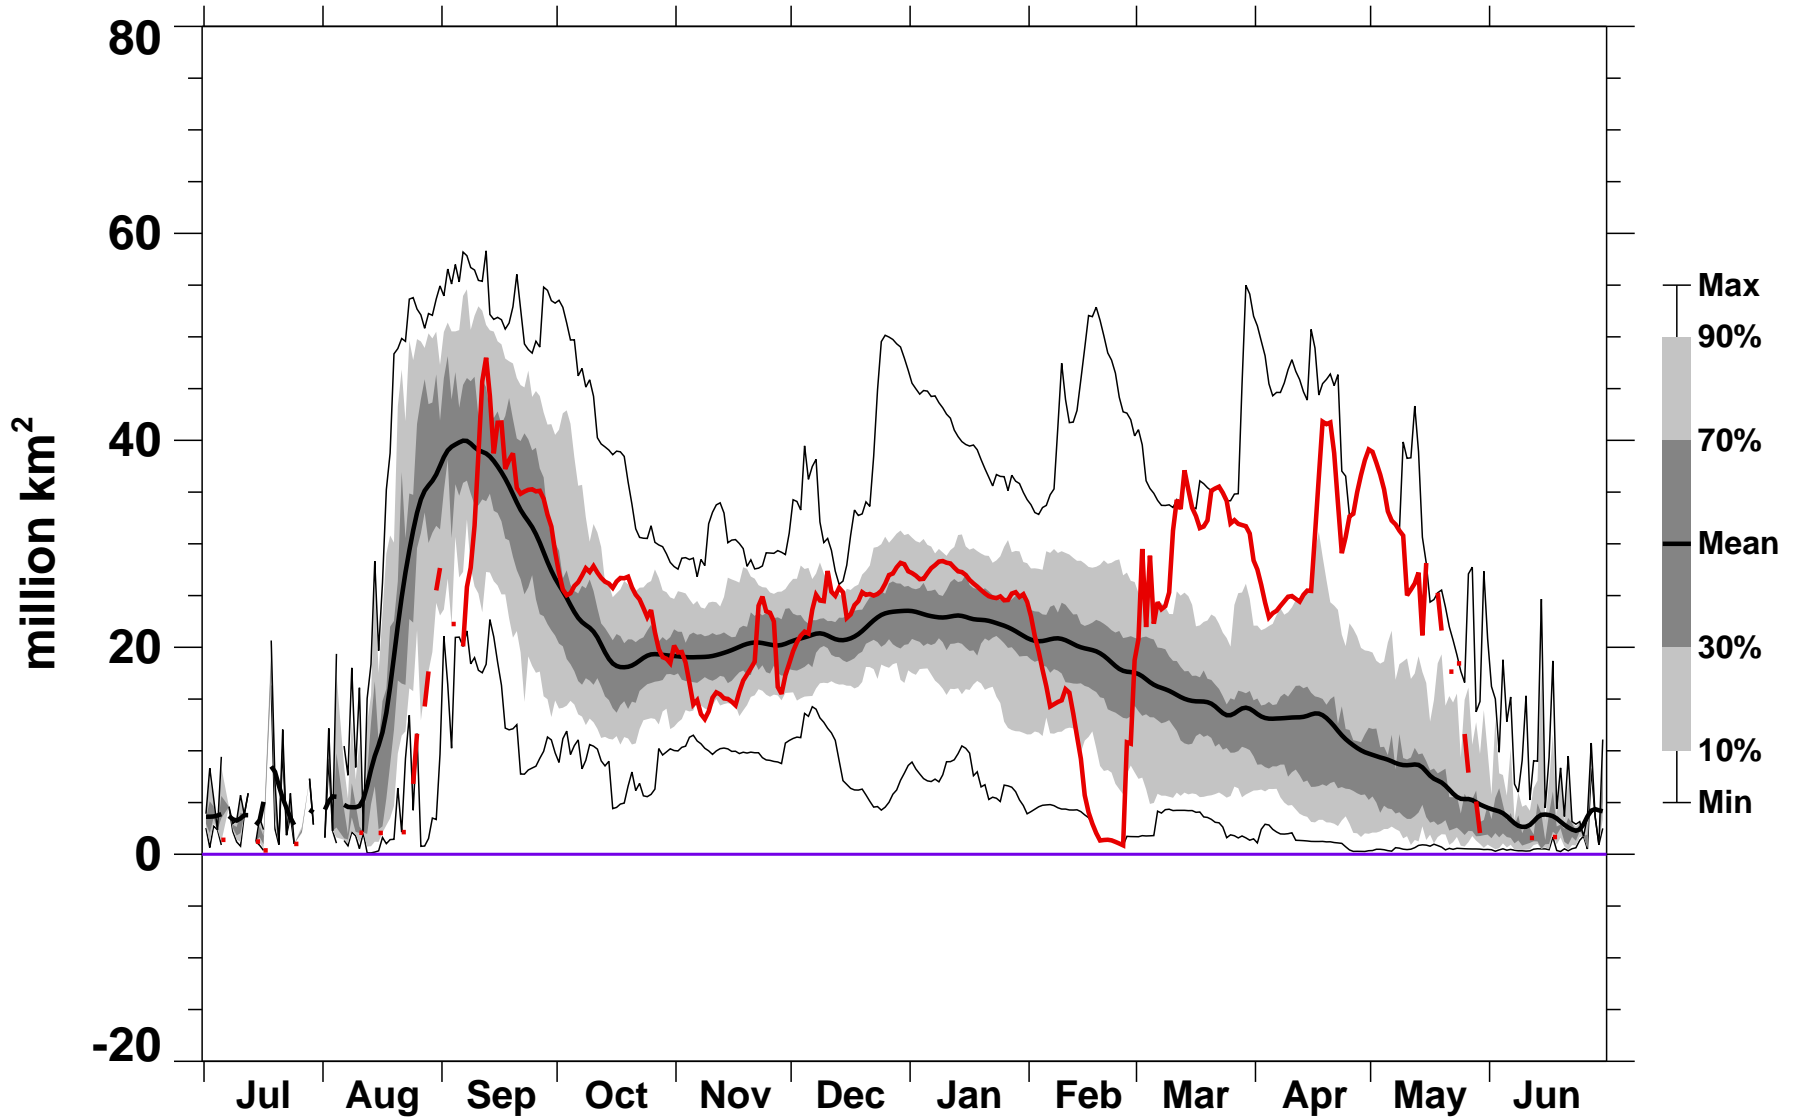

NH Vortex Area 600 K MERRA2

1978/1979–2020/2021

2008/2009