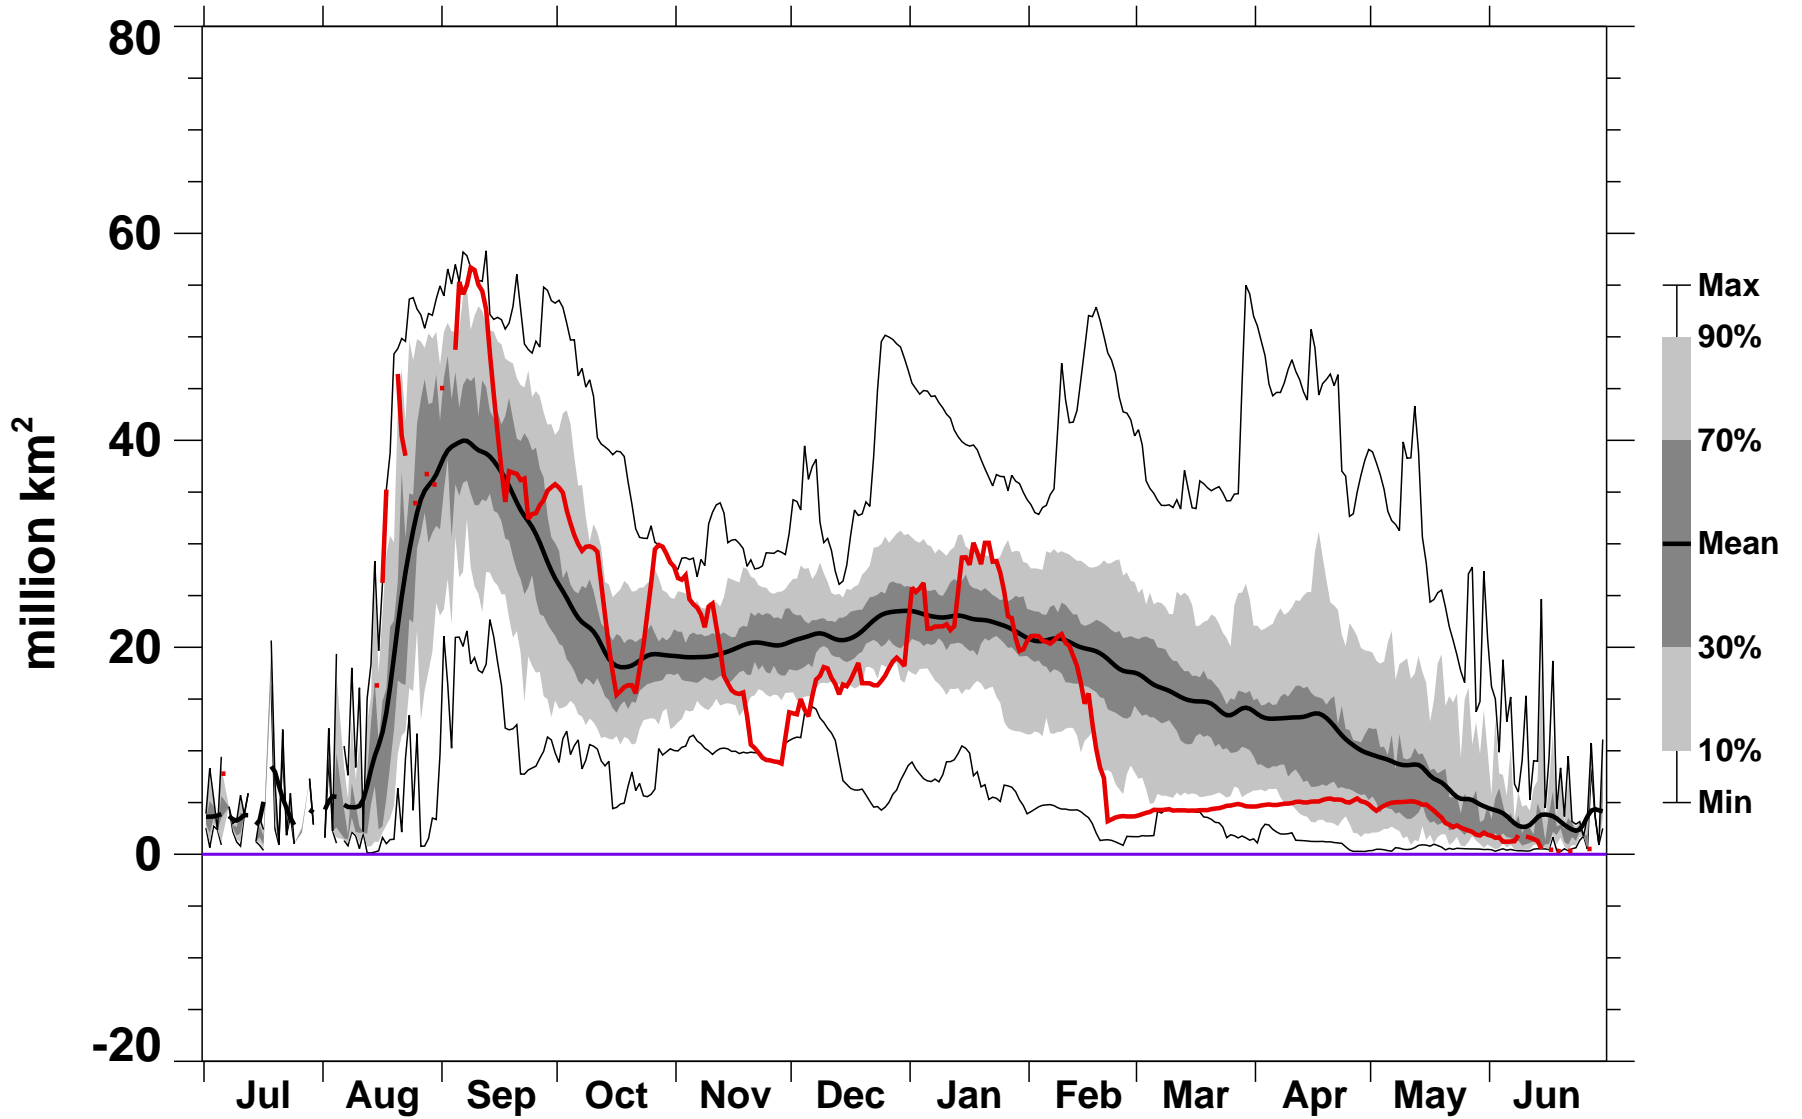

# NH Vortex Area 600 K MERRA2

1978/1979–2020/2021

2009/2010