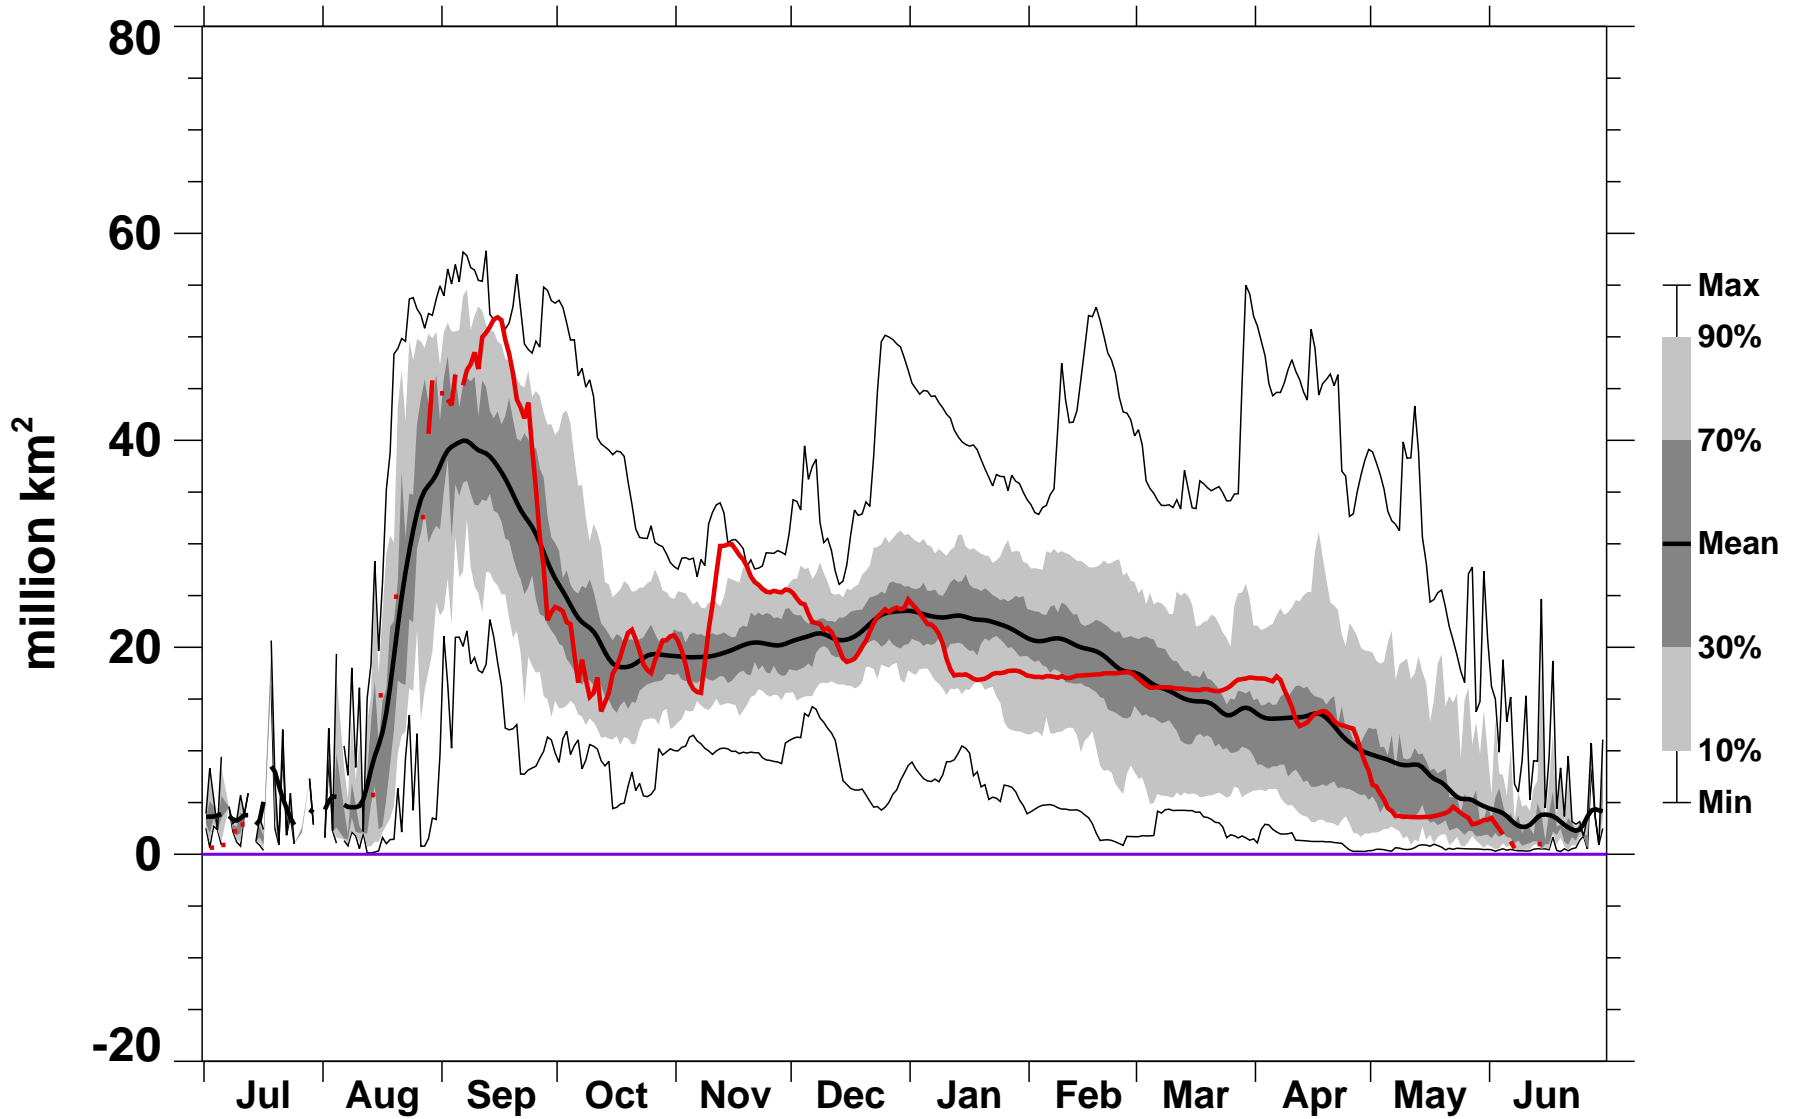

NH Vortex Area 600 K MERRA2

1978/1979–2020/2021

2010/2011