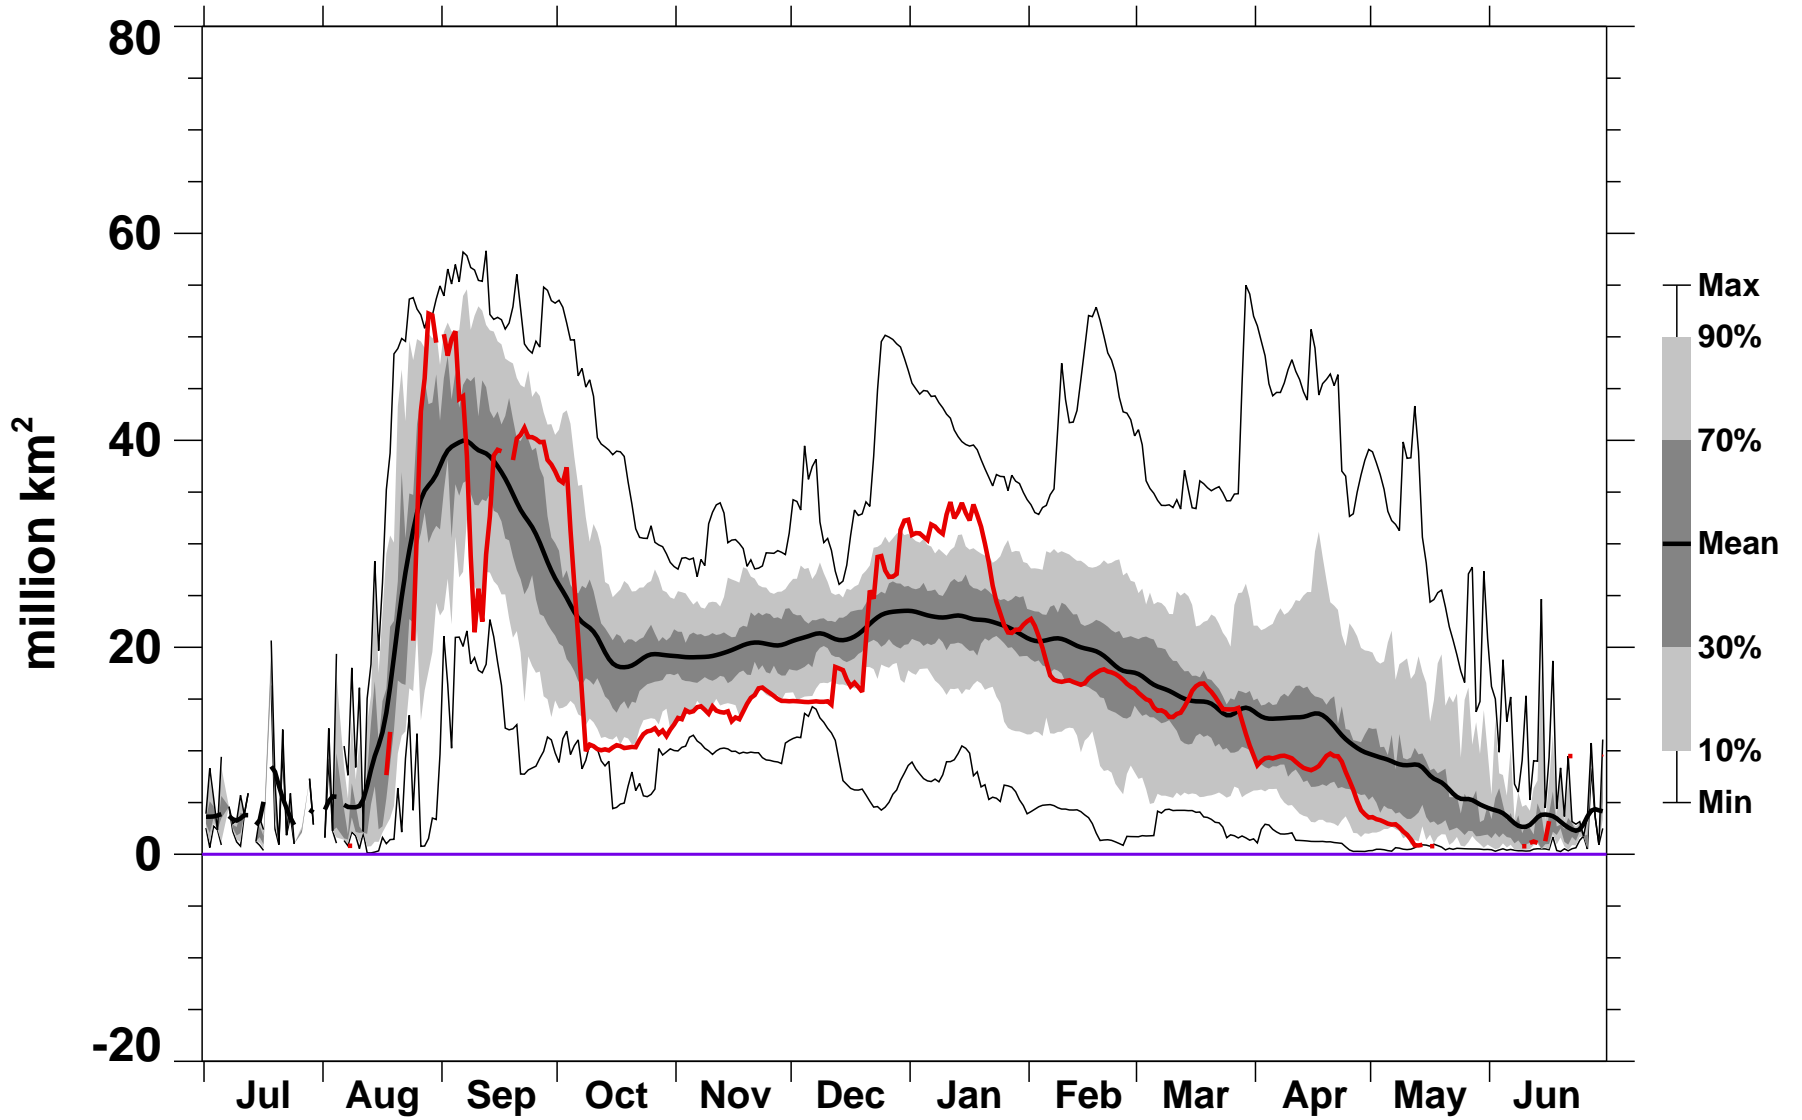

NH Vortex Area 600 K MERRA2

1978/1979–2020/2021

2011/2012