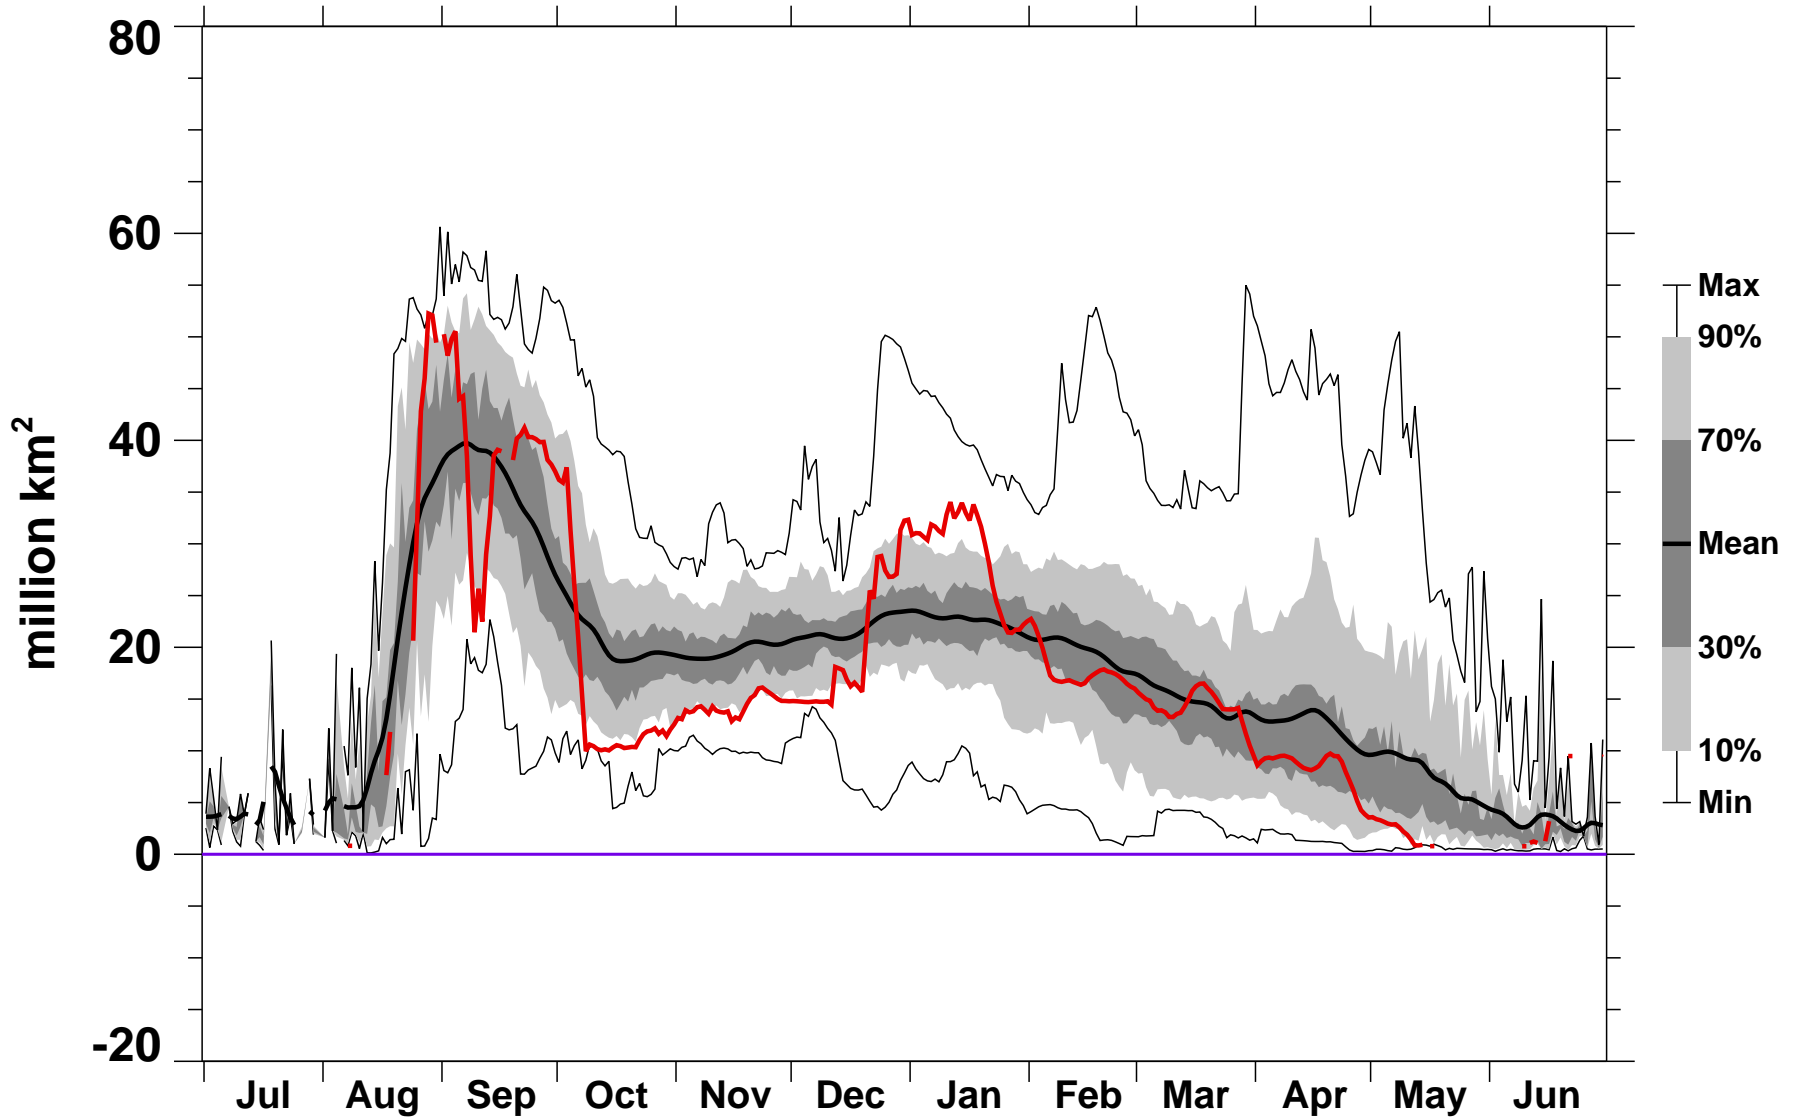

NH Vortex Area 600 K MERRA2

1978/1979–2023/2024

2011/2012