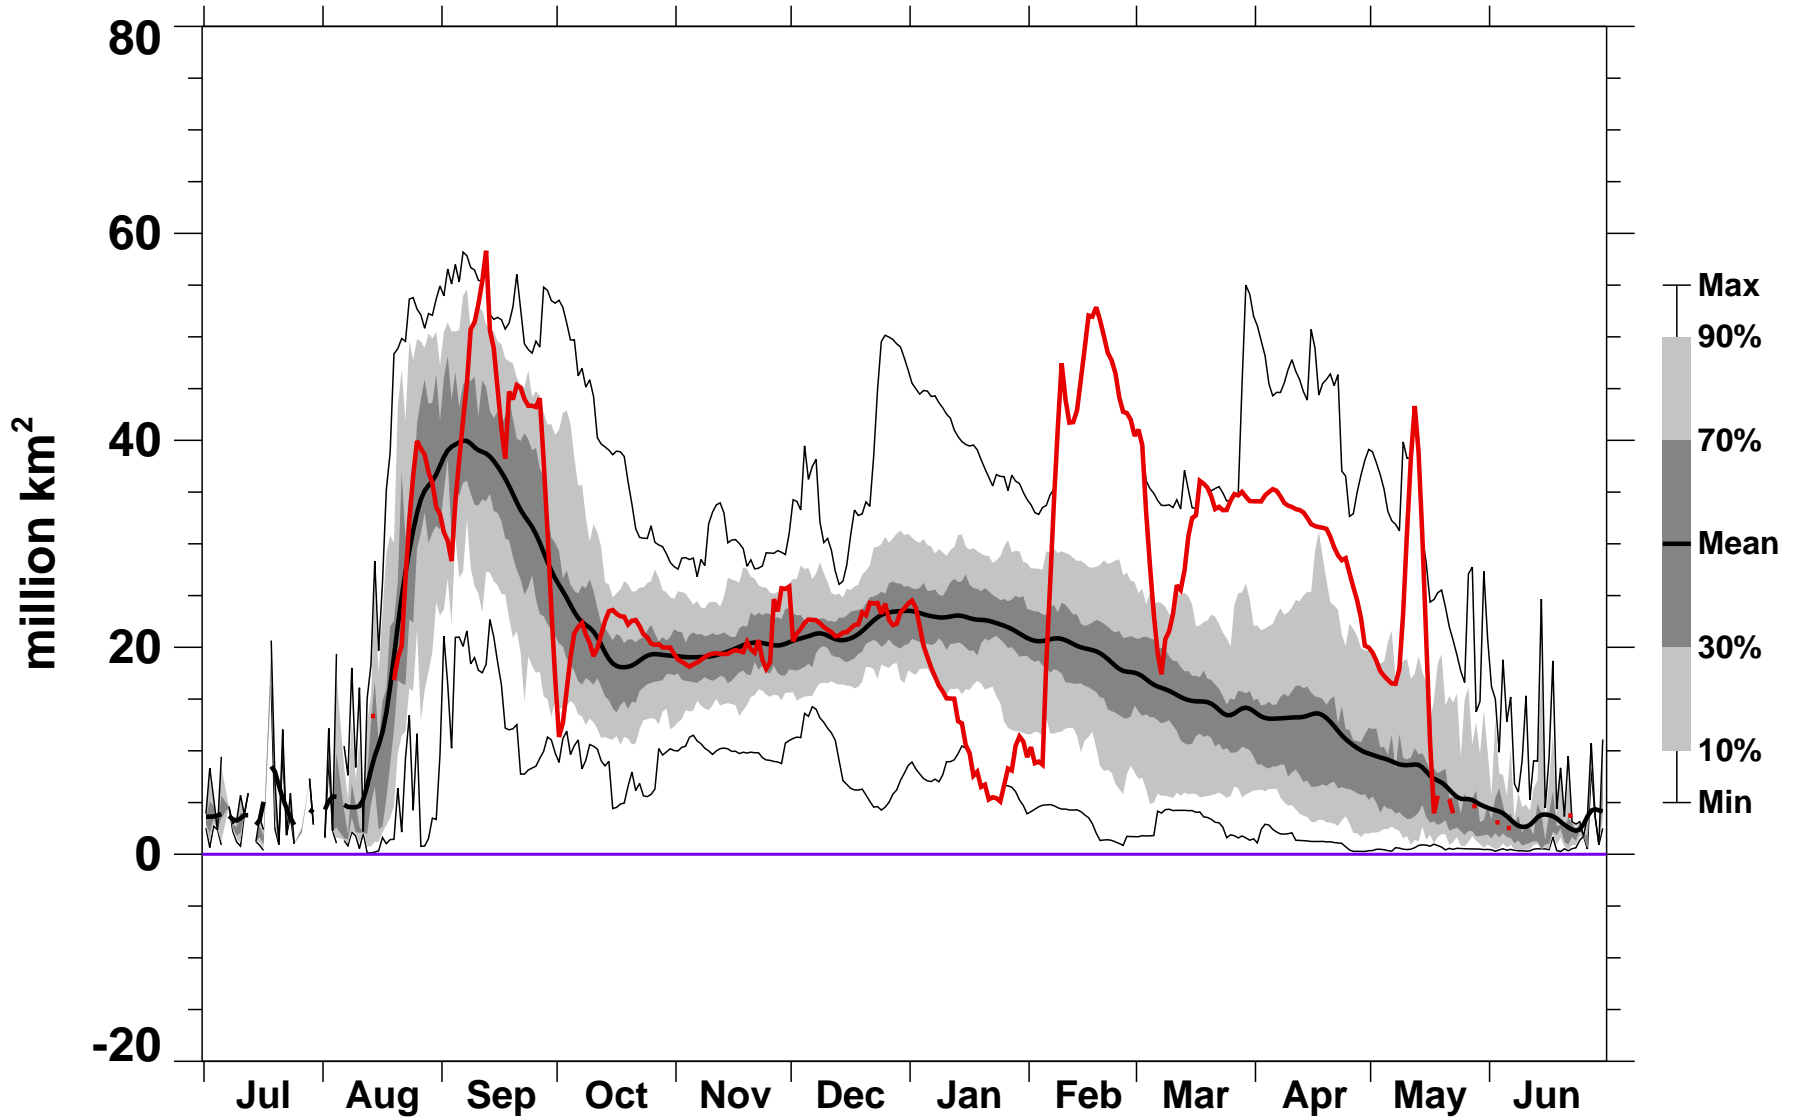

# NH Vortex Area 600 K MERRA2

1978/1979–2020/2021

2012/2013