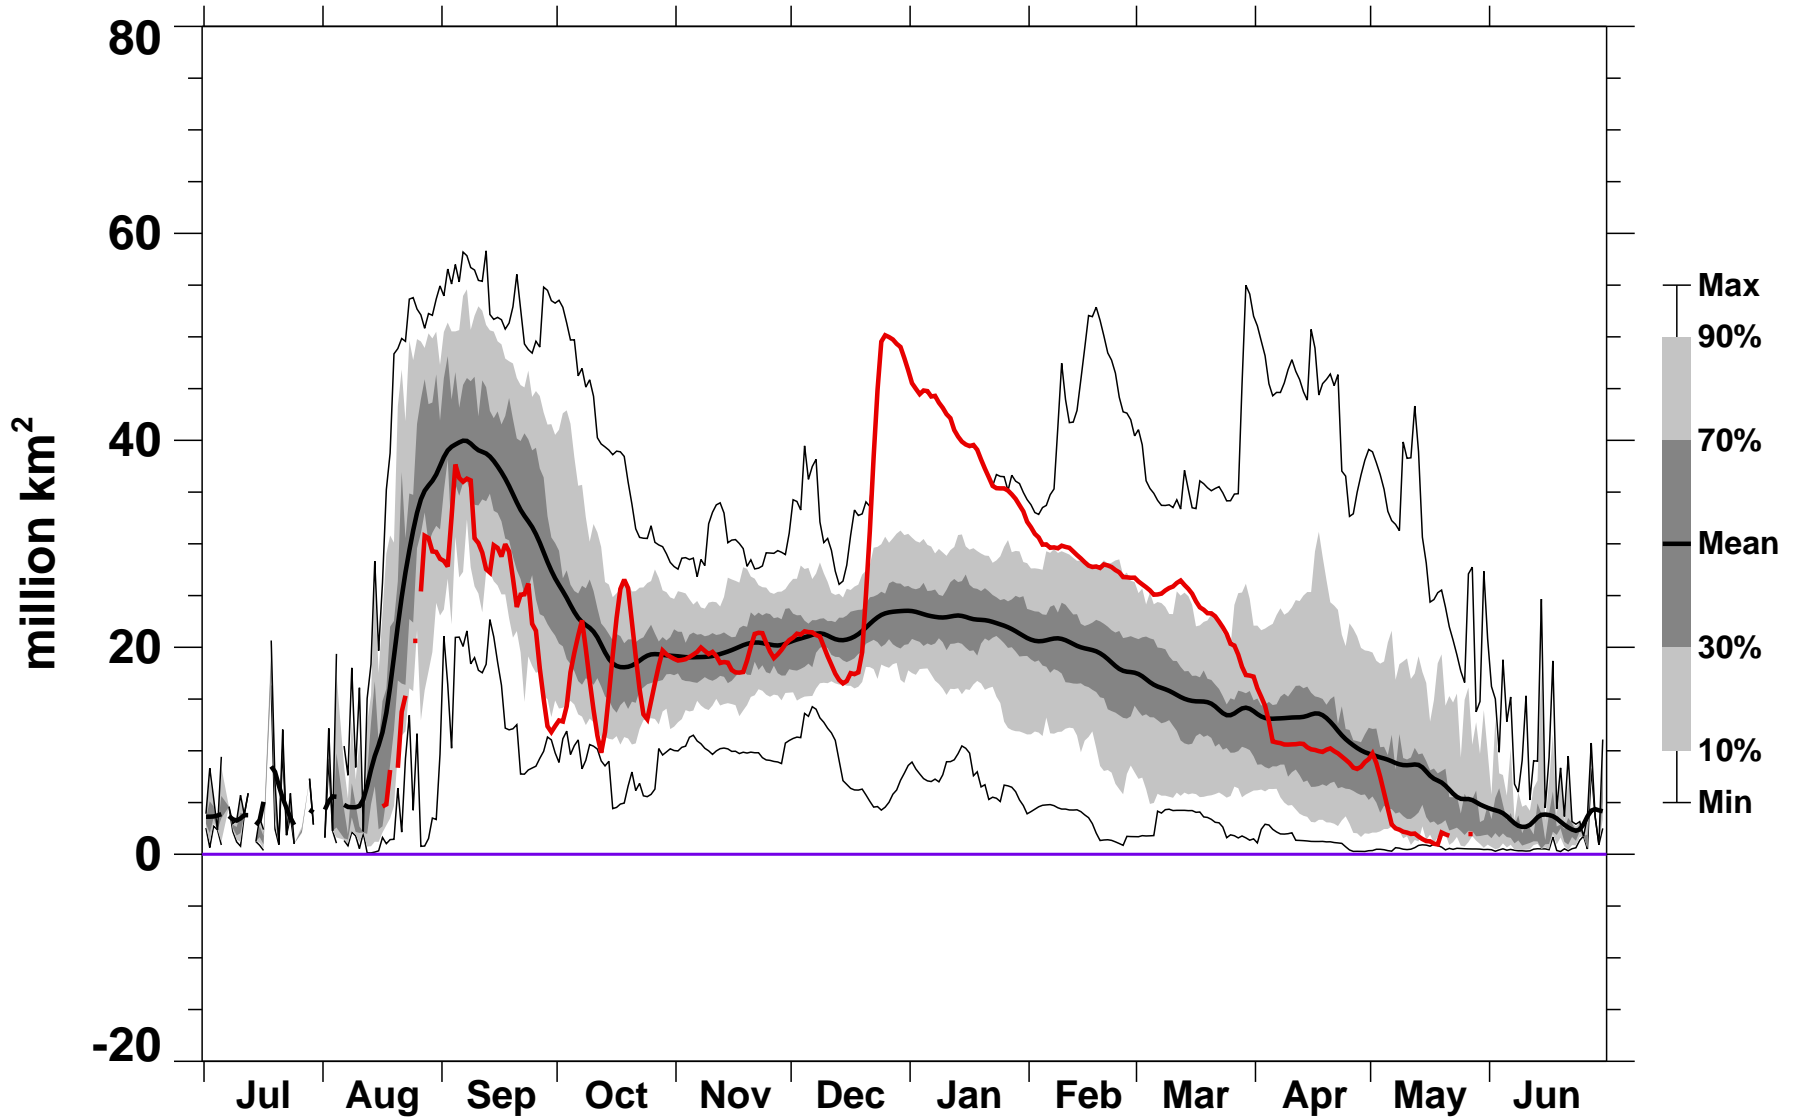

NH Vortex Area 600 K MERRA2

1978/1979–2020/2021

2013/2014