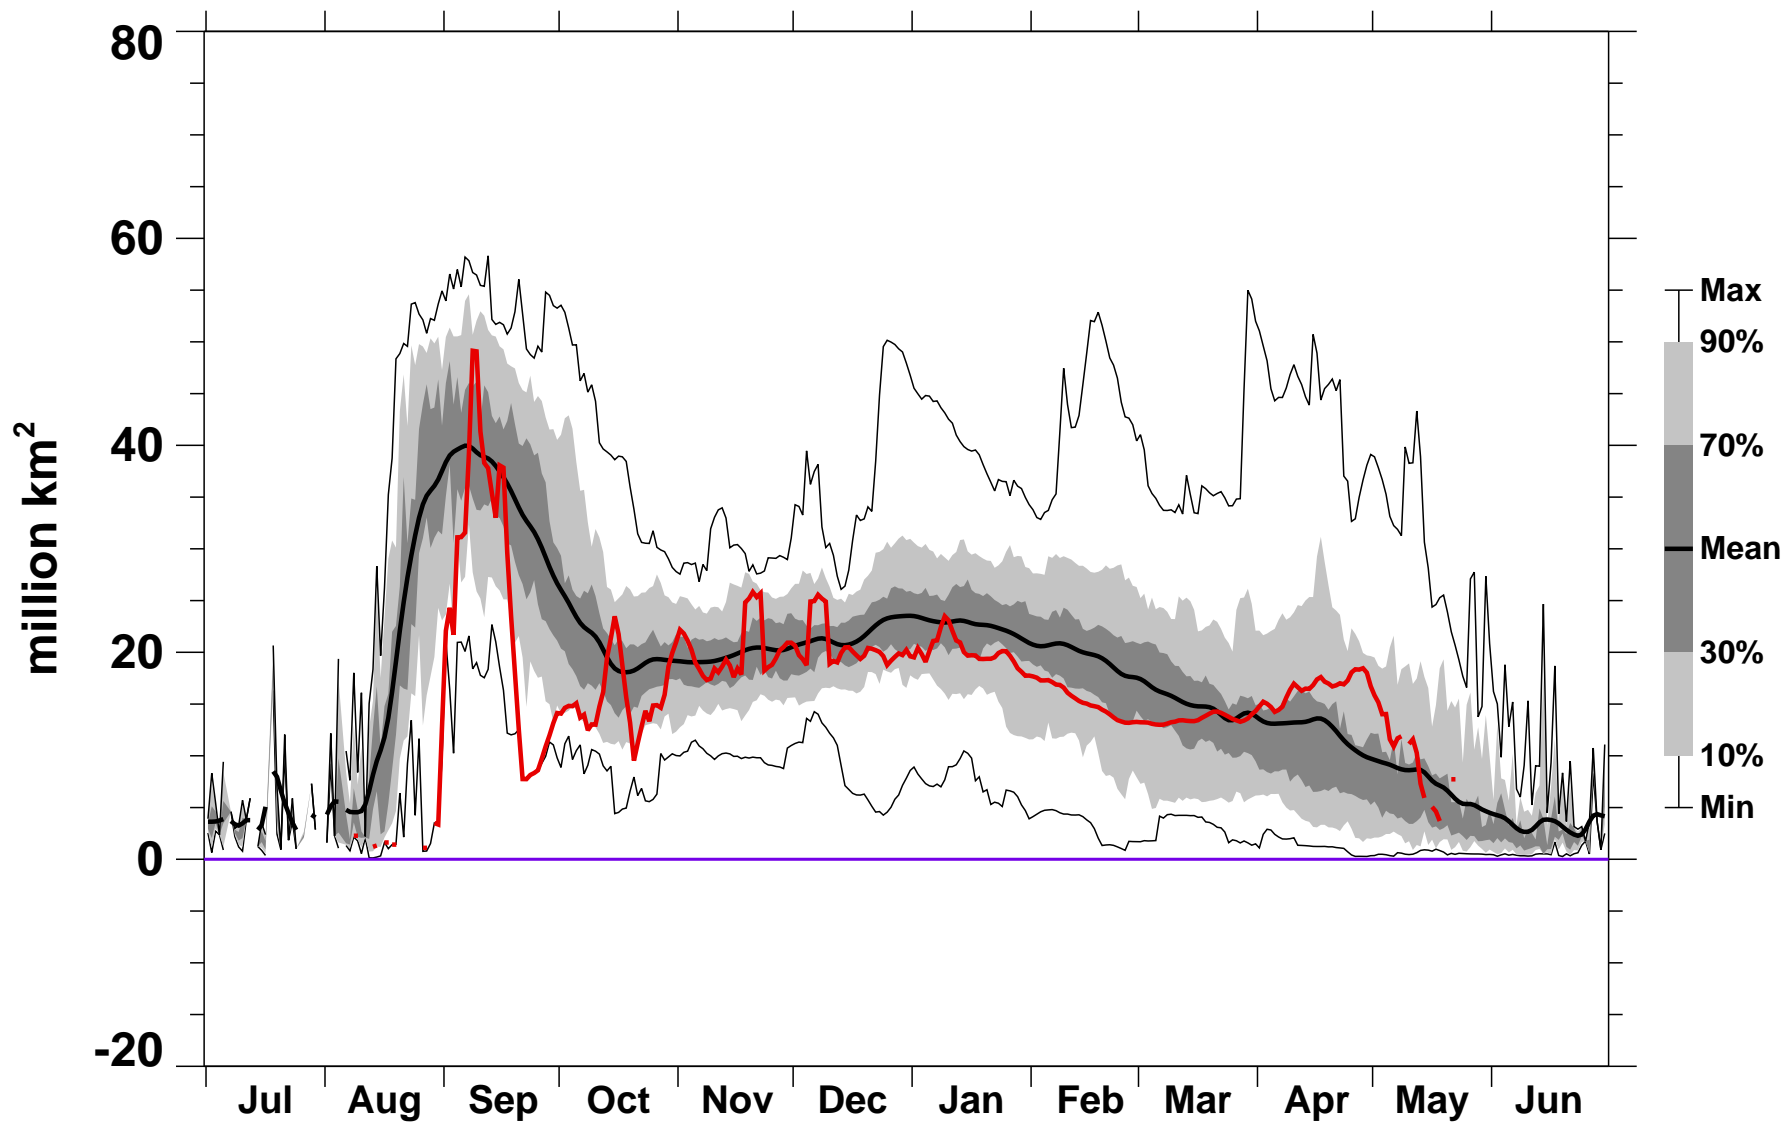

NH Vortex Area 600 K MERRA2

1978/1979–2020/2021

2014/2015