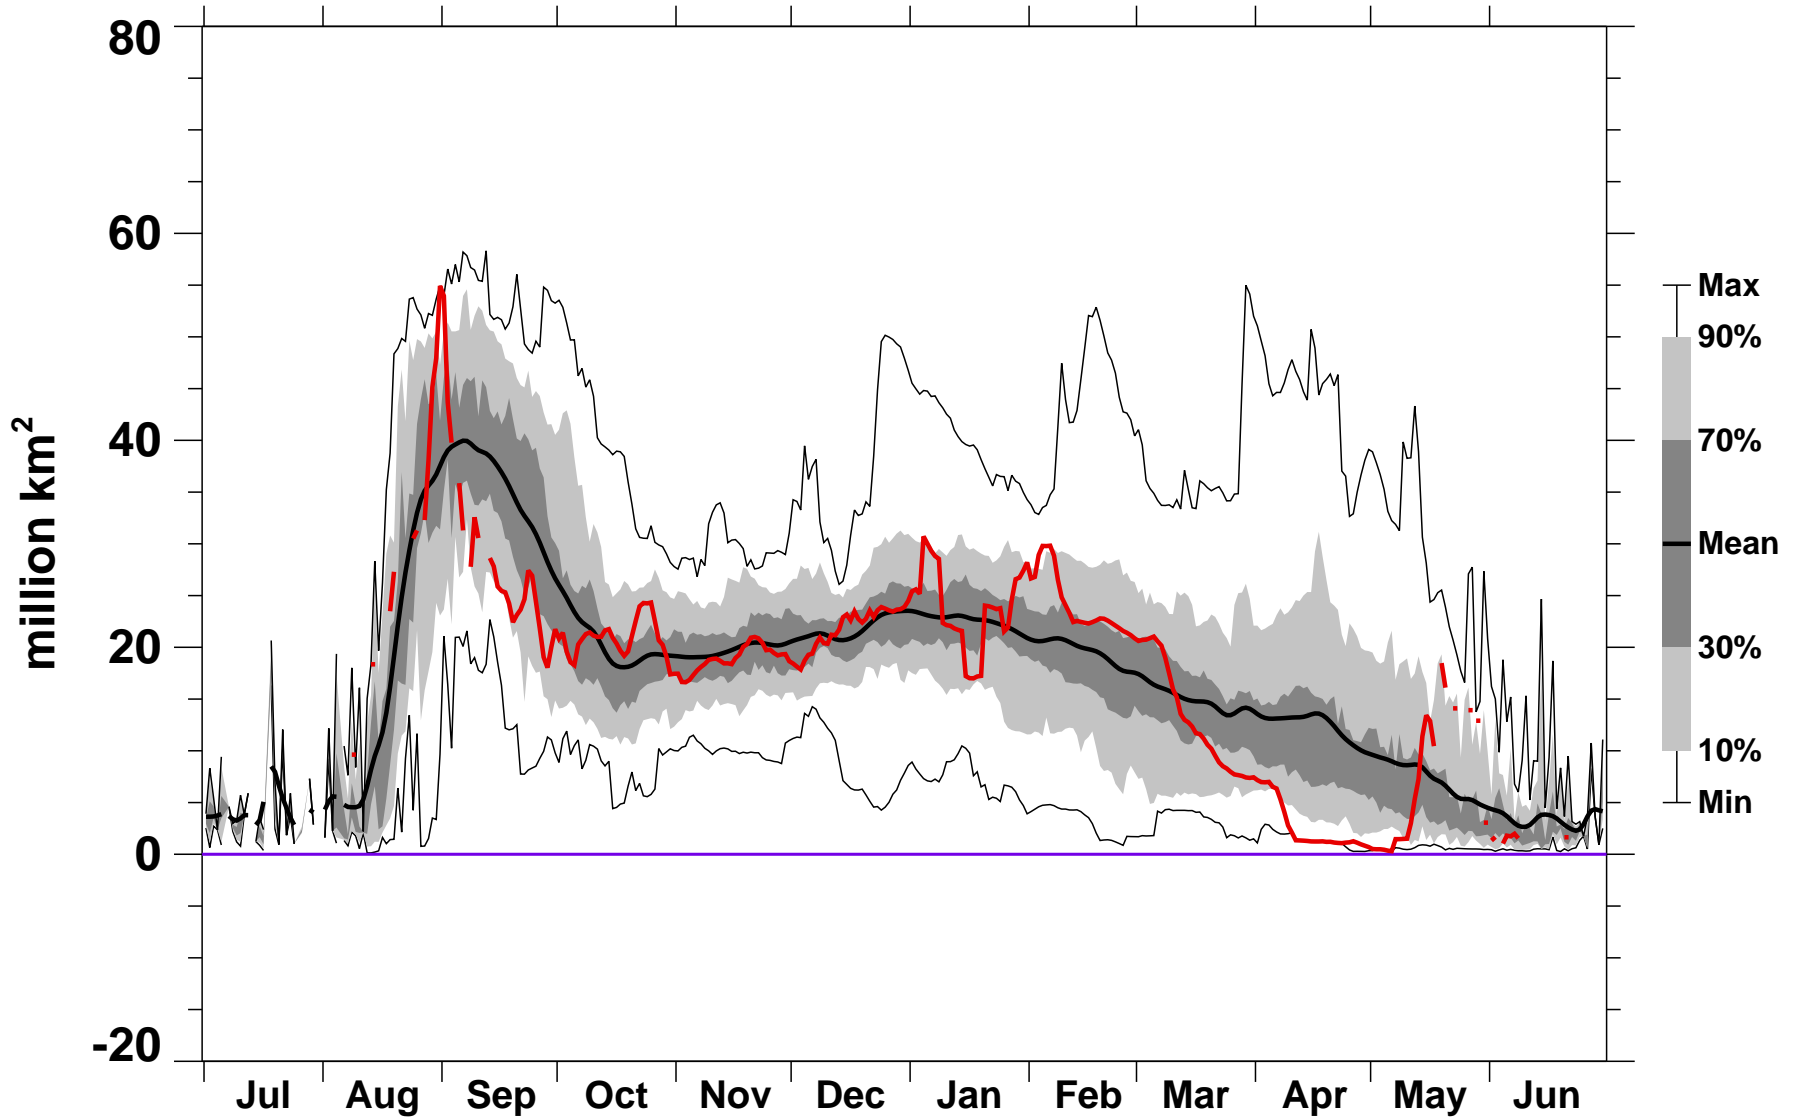

NH Vortex Area 600 K MERRA2

1978/1979–2020/2021

2015/2016