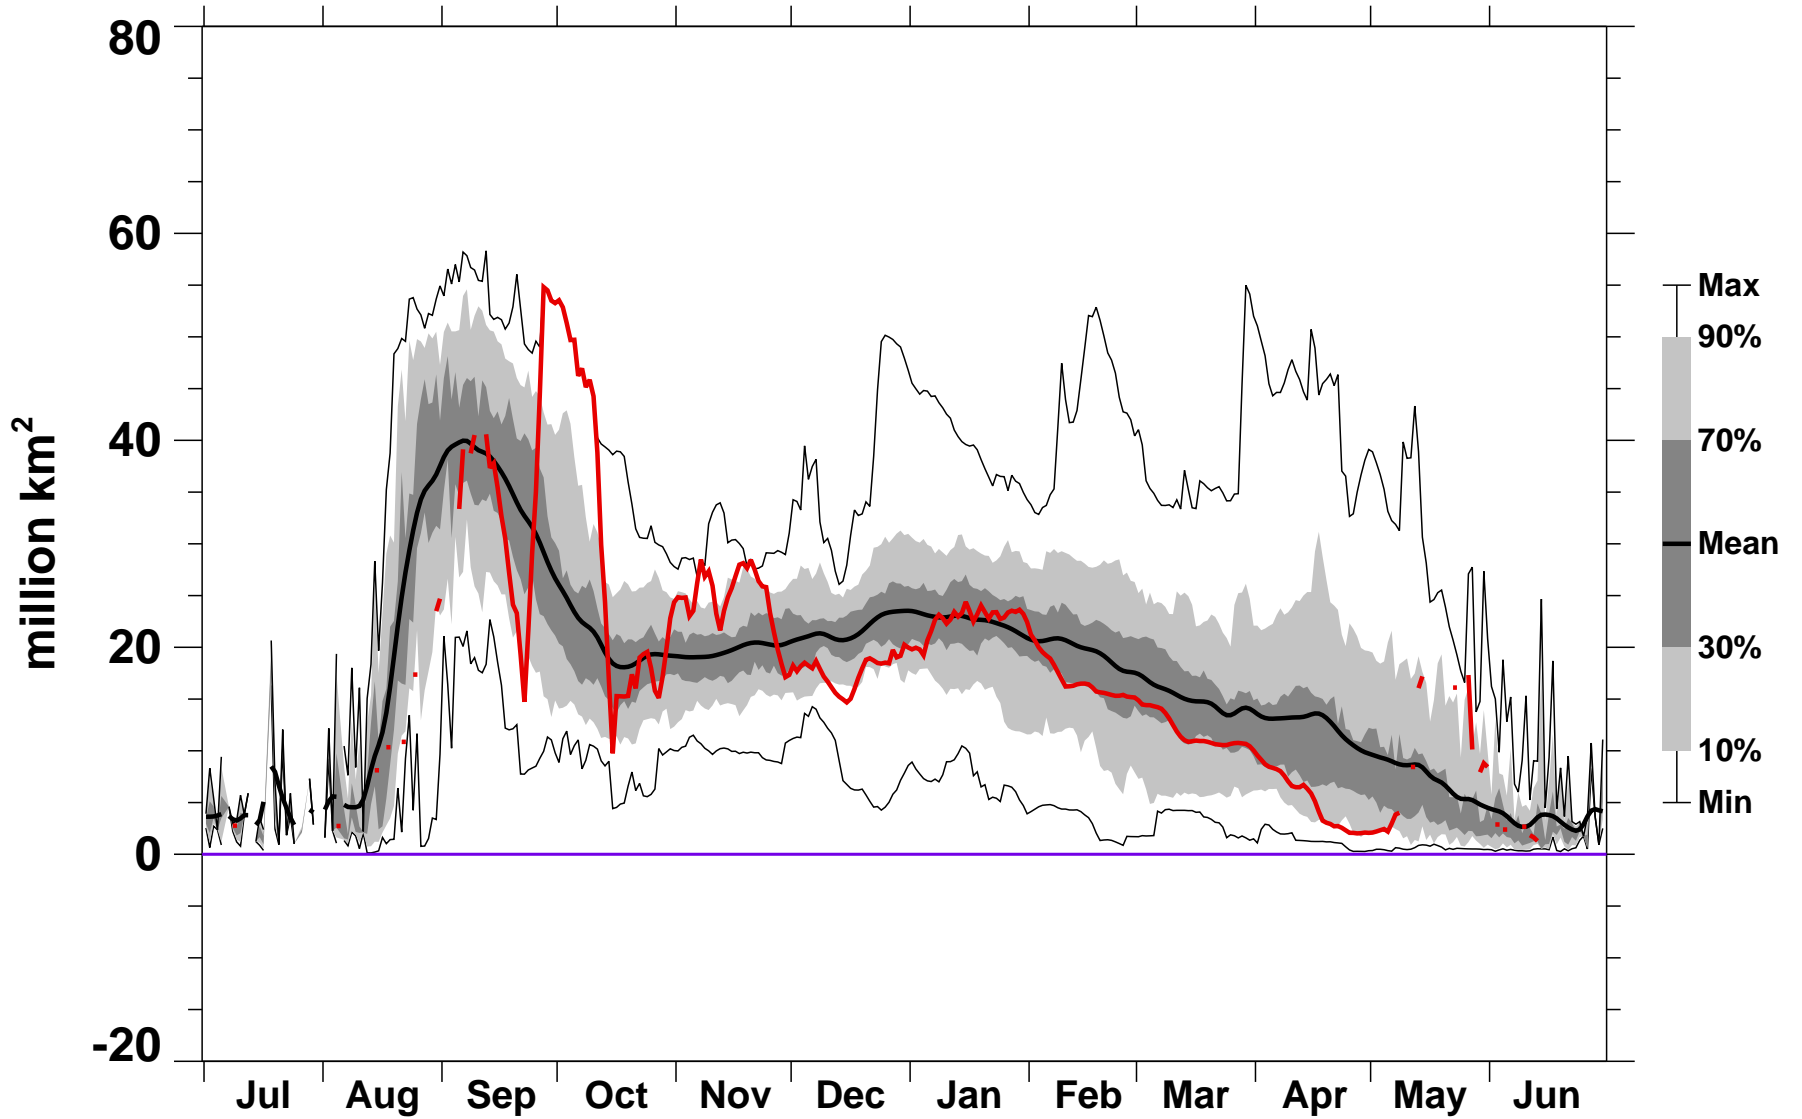

# NH Vortex Area 600 K MERRA2

1978/1979–2020/2021

2016/2017