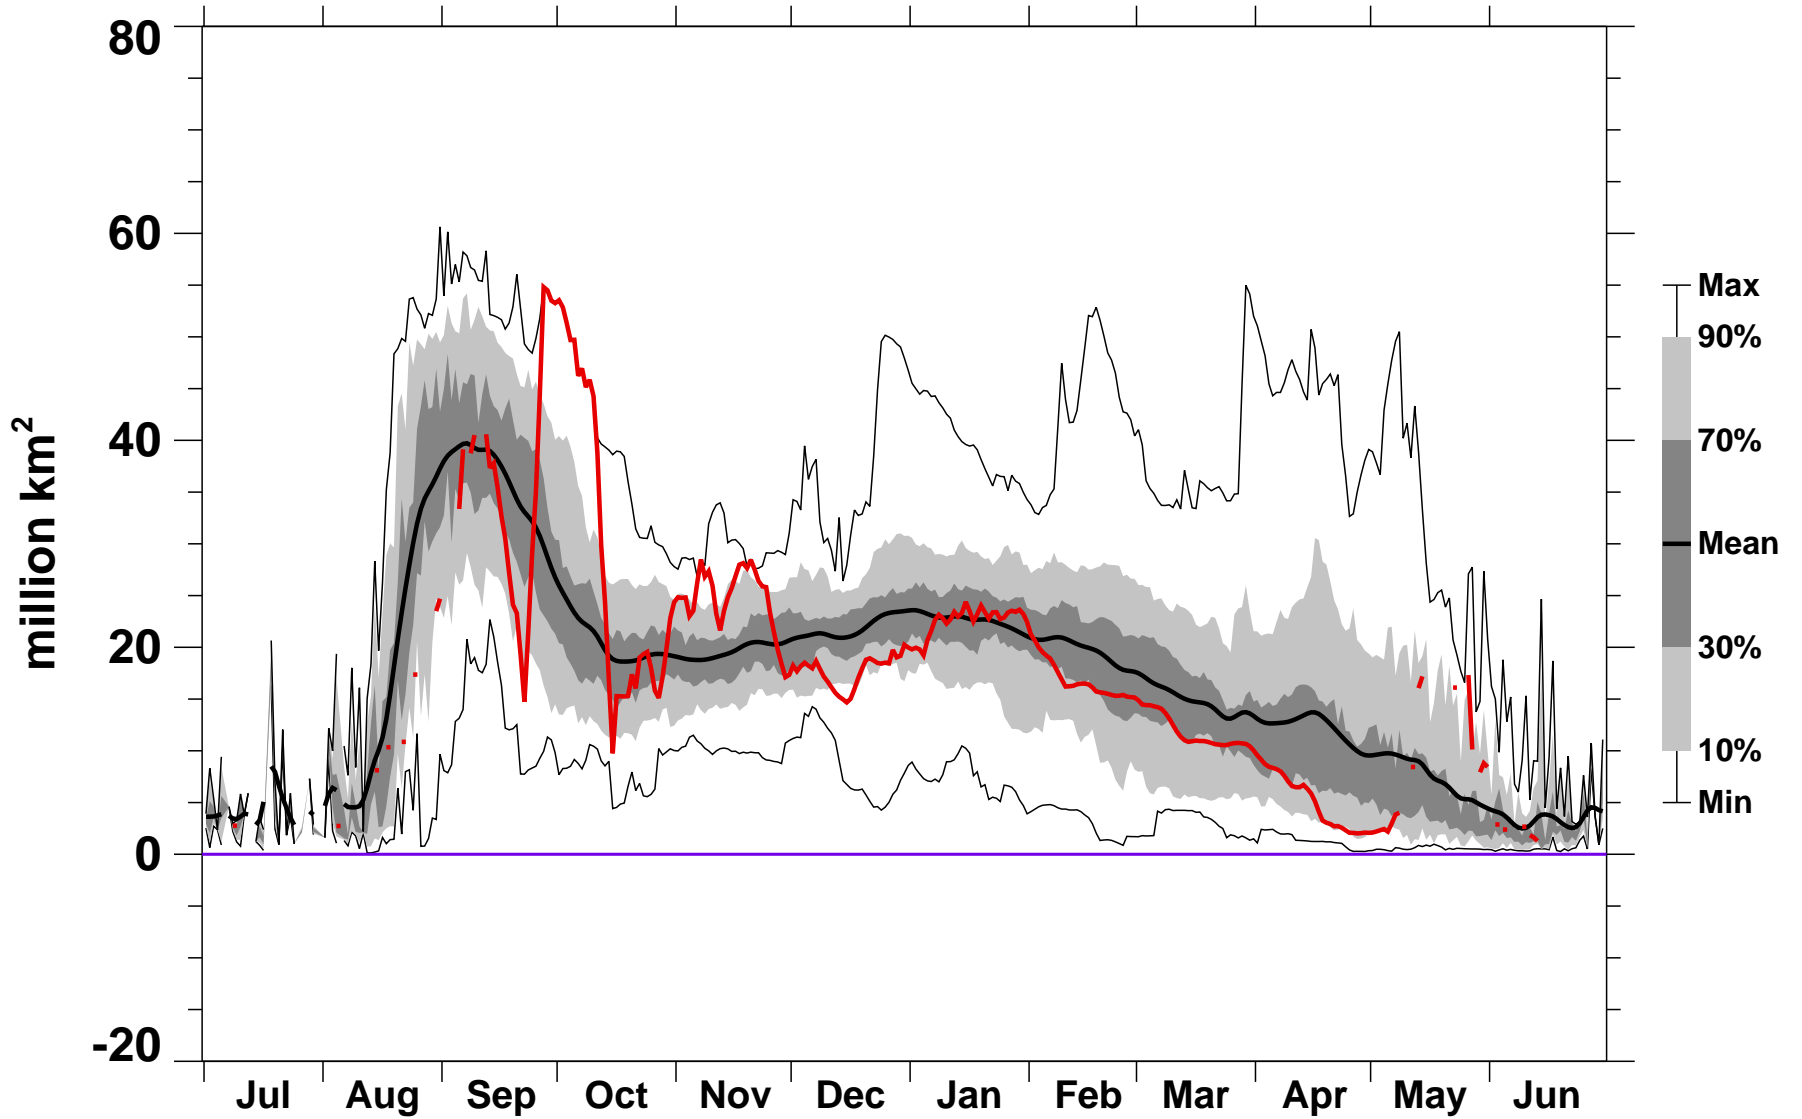

NH Vortex Area 600 K MERRA2

1978/1979–2024/2025

2016/2017

P. Newman (NASA), L. Lait (SSAI), S. Pawson (NASA)

2025-07-23T14:08:01Z