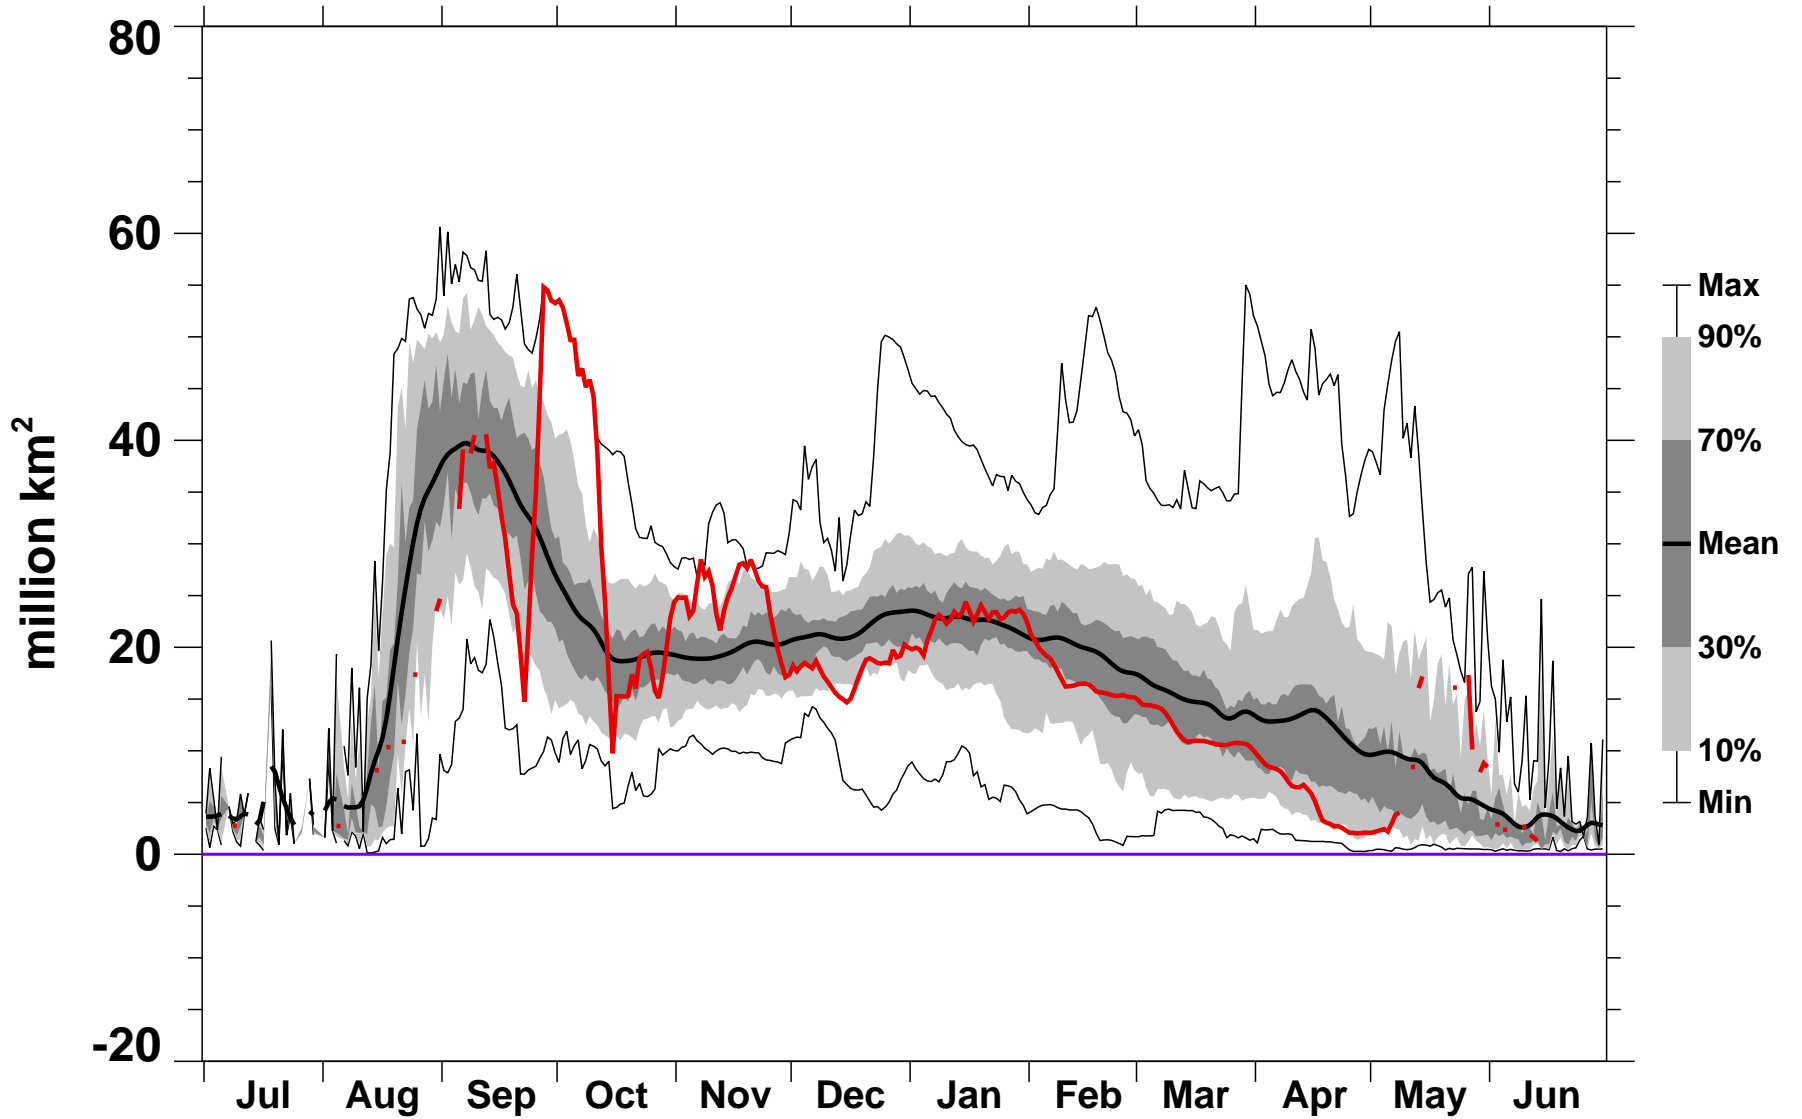

# NH Vortex Area 600 K MERRA2

1978/1979–2023/2024

2016/2017

P. Newman (NASA), L. Lait (SSAI), S. Pawson (NASA)

2024-07-05T06:24:35Z