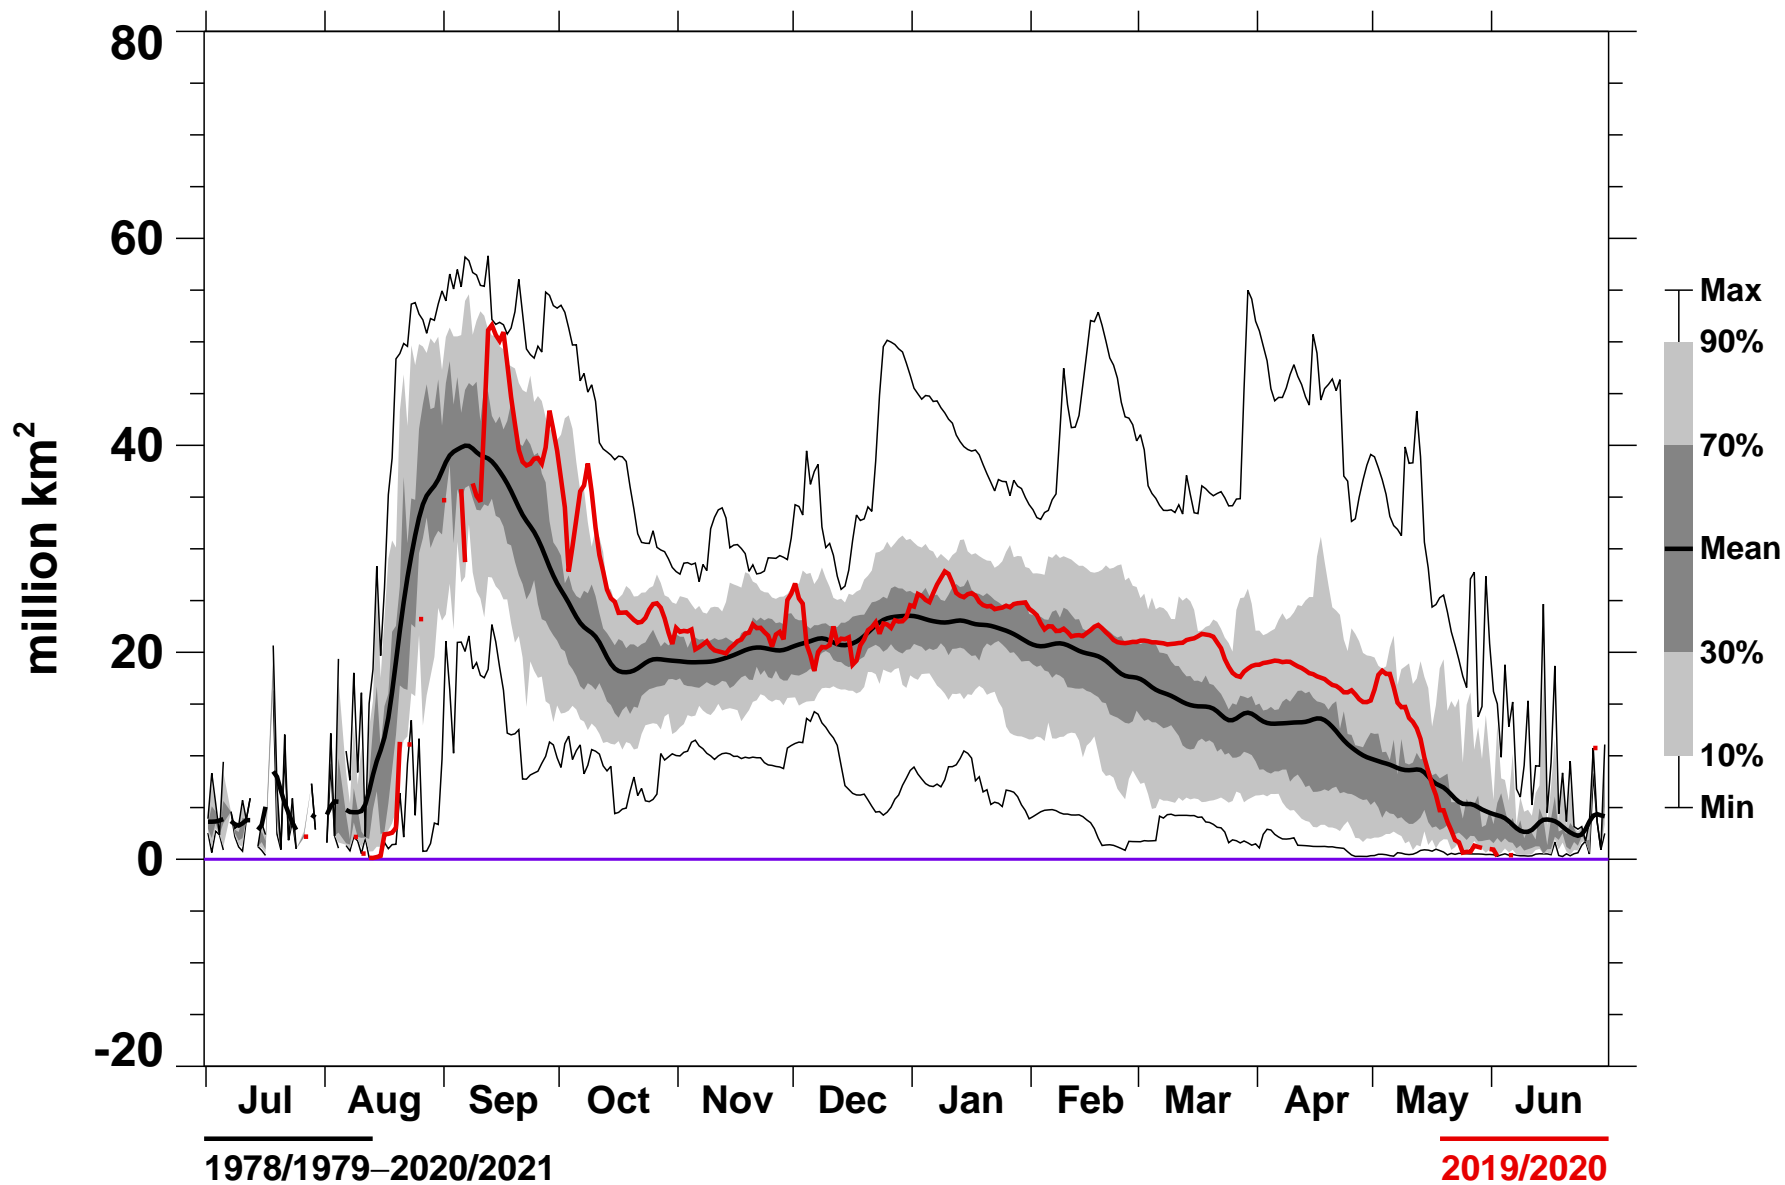

# NH Vortex Area 600 K MERRA2

P. Newman (NASA), E. Nash (SSAI), S. Pawson (NASA)

2019/2020

2021-08-19T20:54:24Z