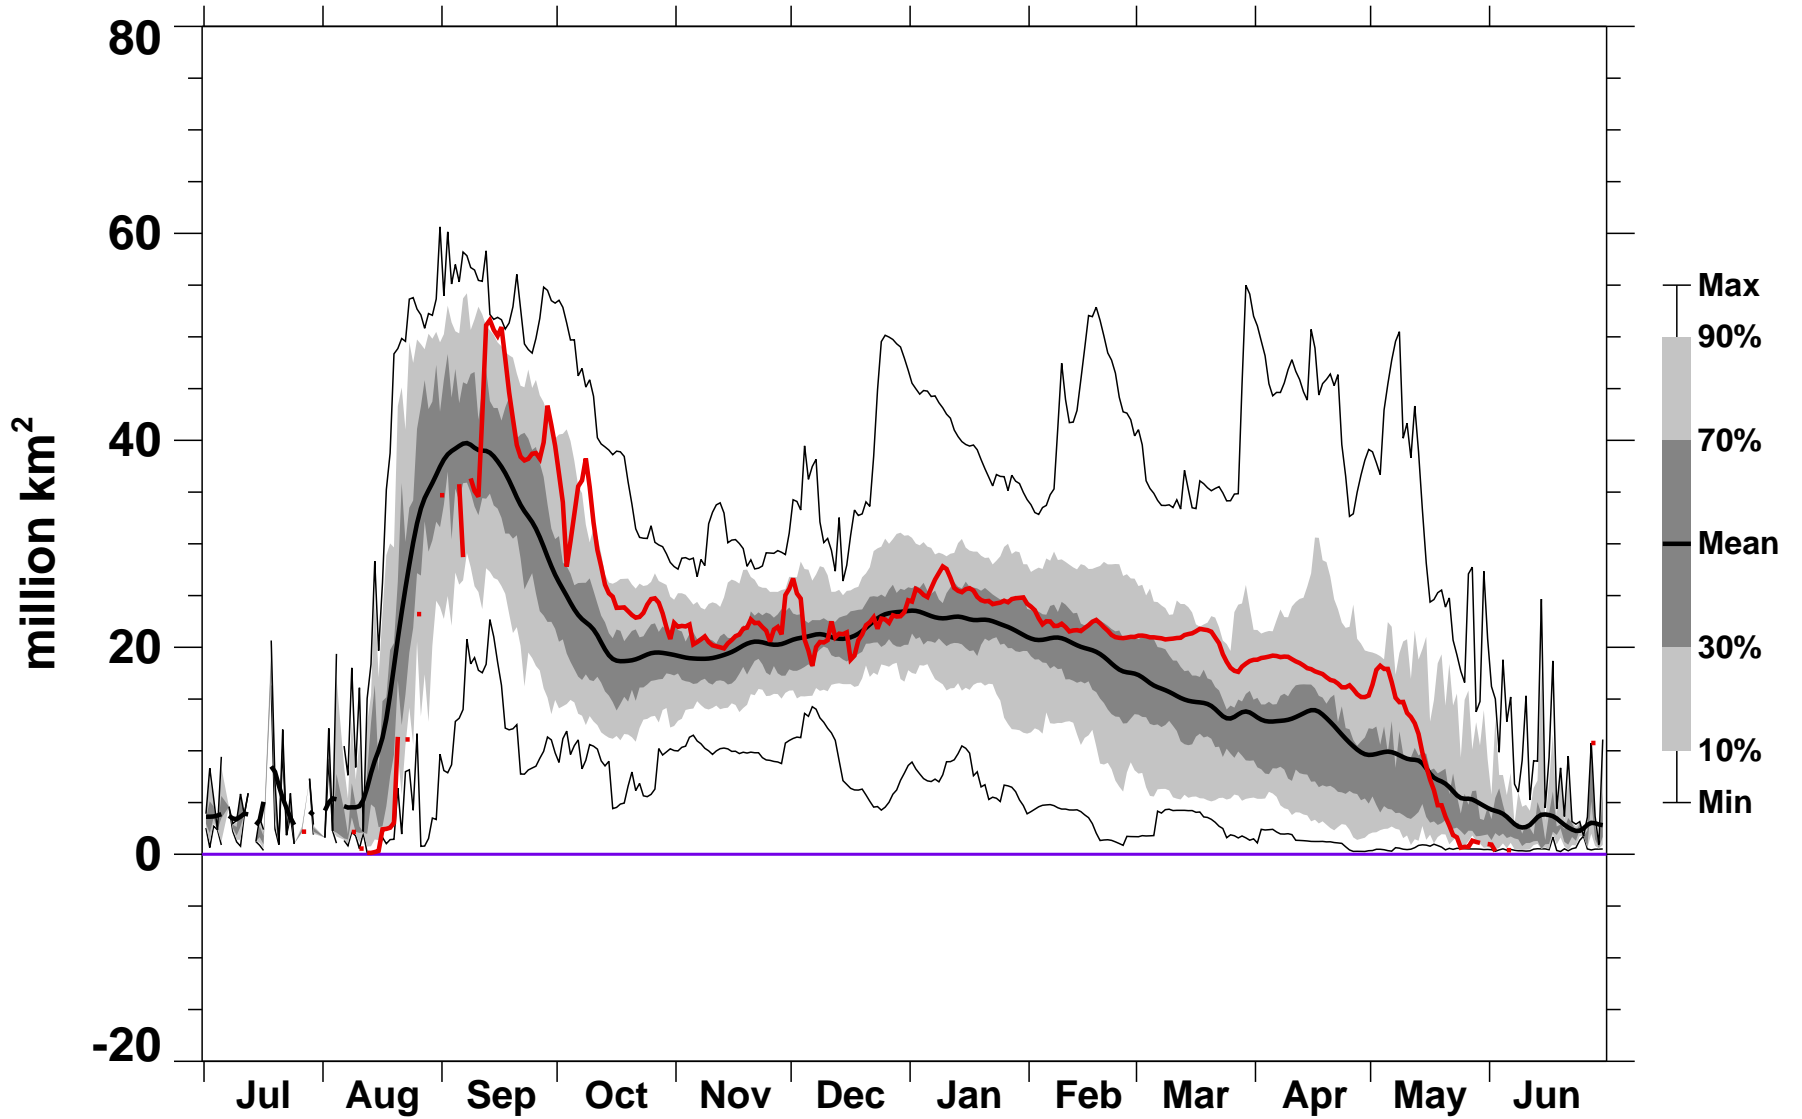

NH Vortex Area 600 K MERRA2

1978/1979–2023/2024

2019/2020

P. Newman (NASA), L. Lait (SSAI), S. Pawson (NASA)

2024-07-05T06:19:30Z