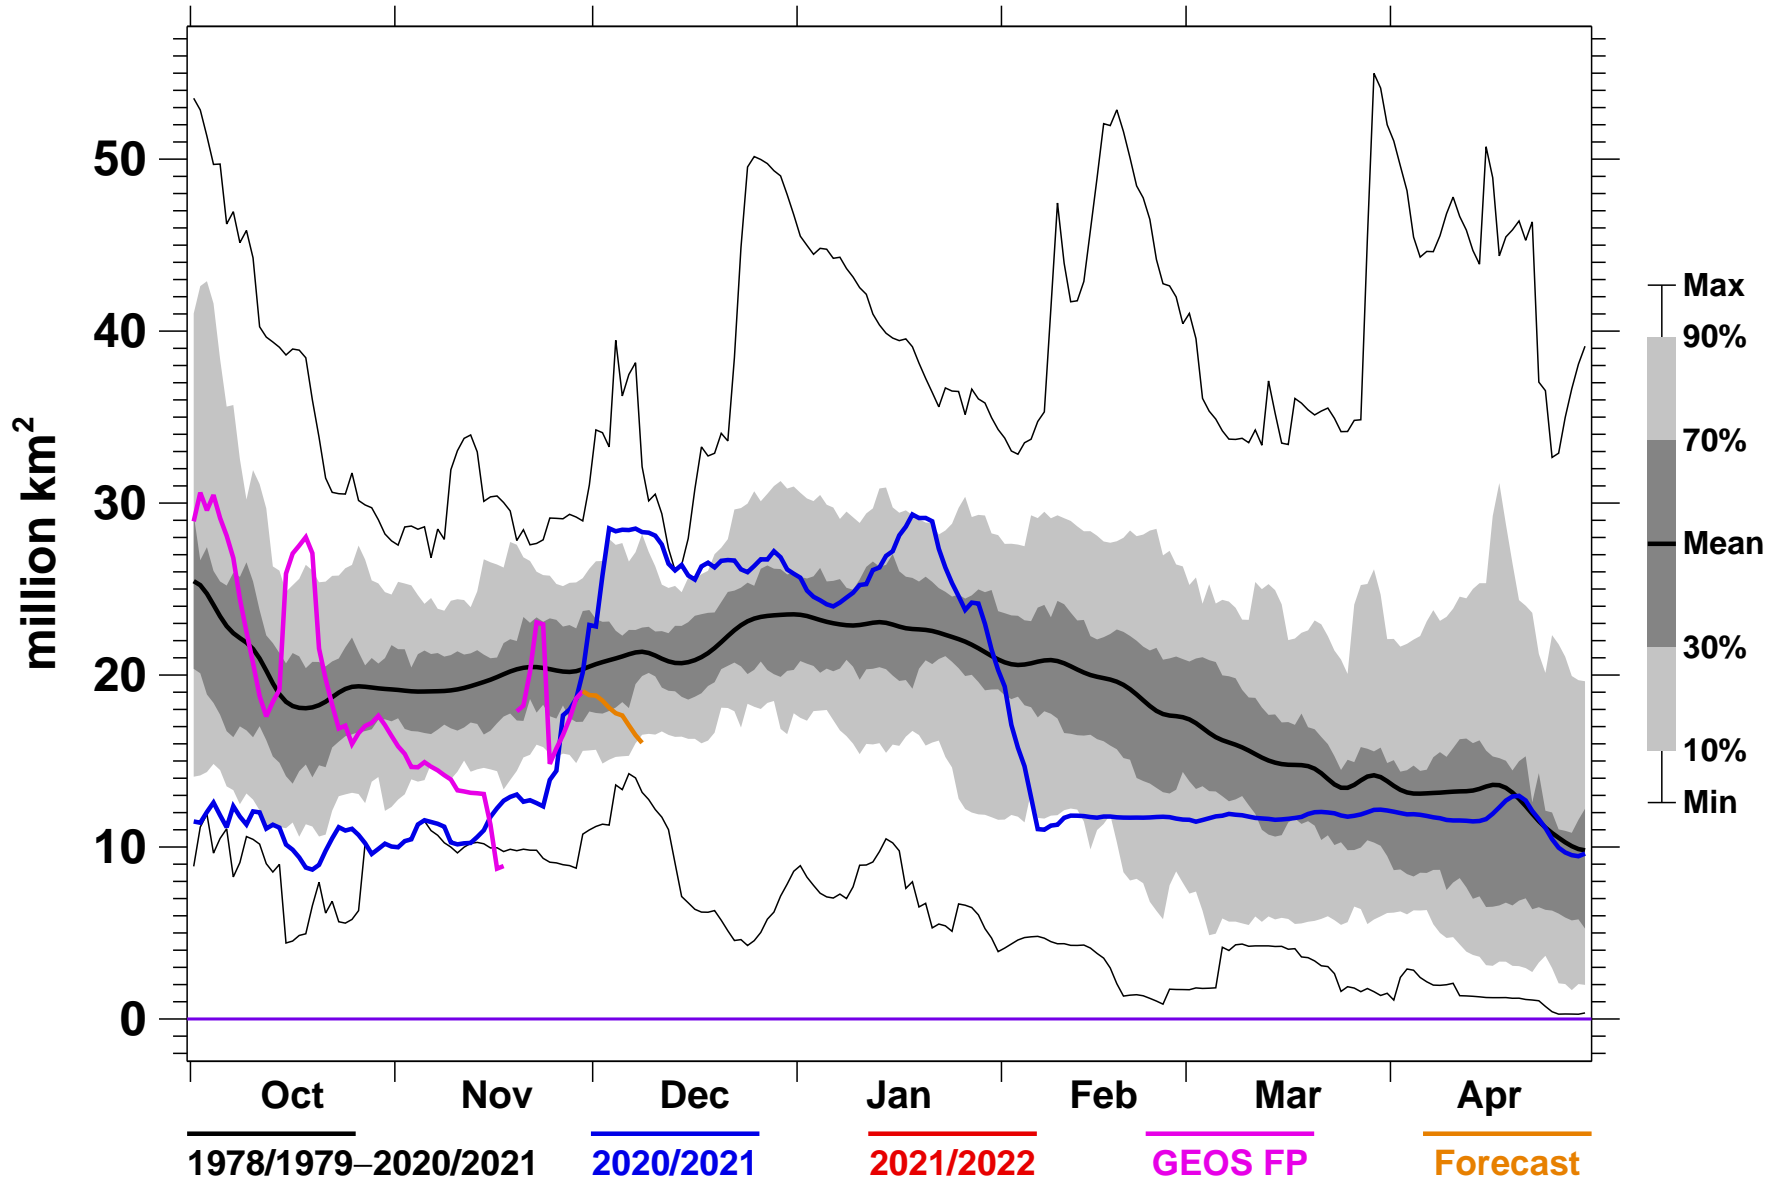

NH Vortex Area 600 K MERRA2

P. Newman (NASA), E. Nash (SSAI), S. Pawson (NASA)

2021-11-29T17:17:23Z