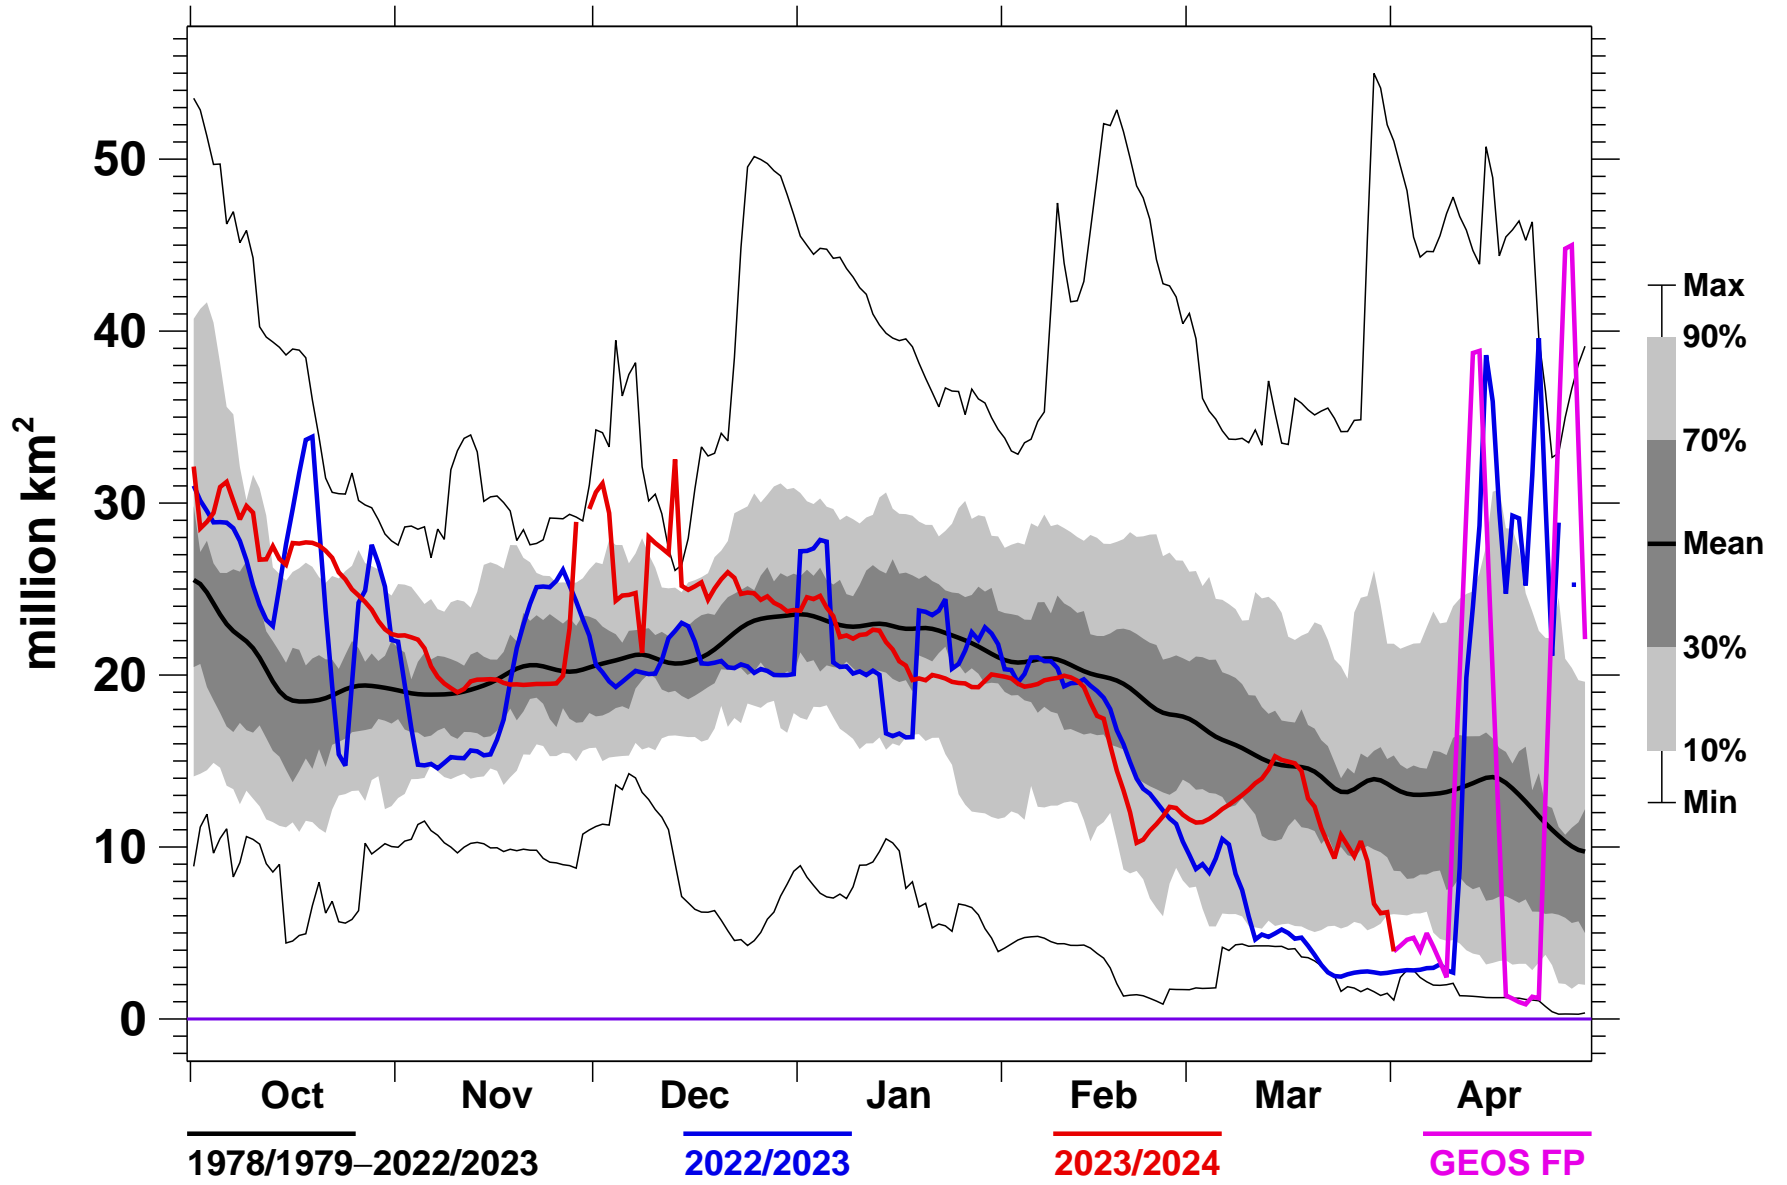

NH Vortex Area 600 K MERRA2

P. Newman (NASA), L. Lait (SSAI), S. Pawson (NASA)

2024-05-03T15:38:58Z