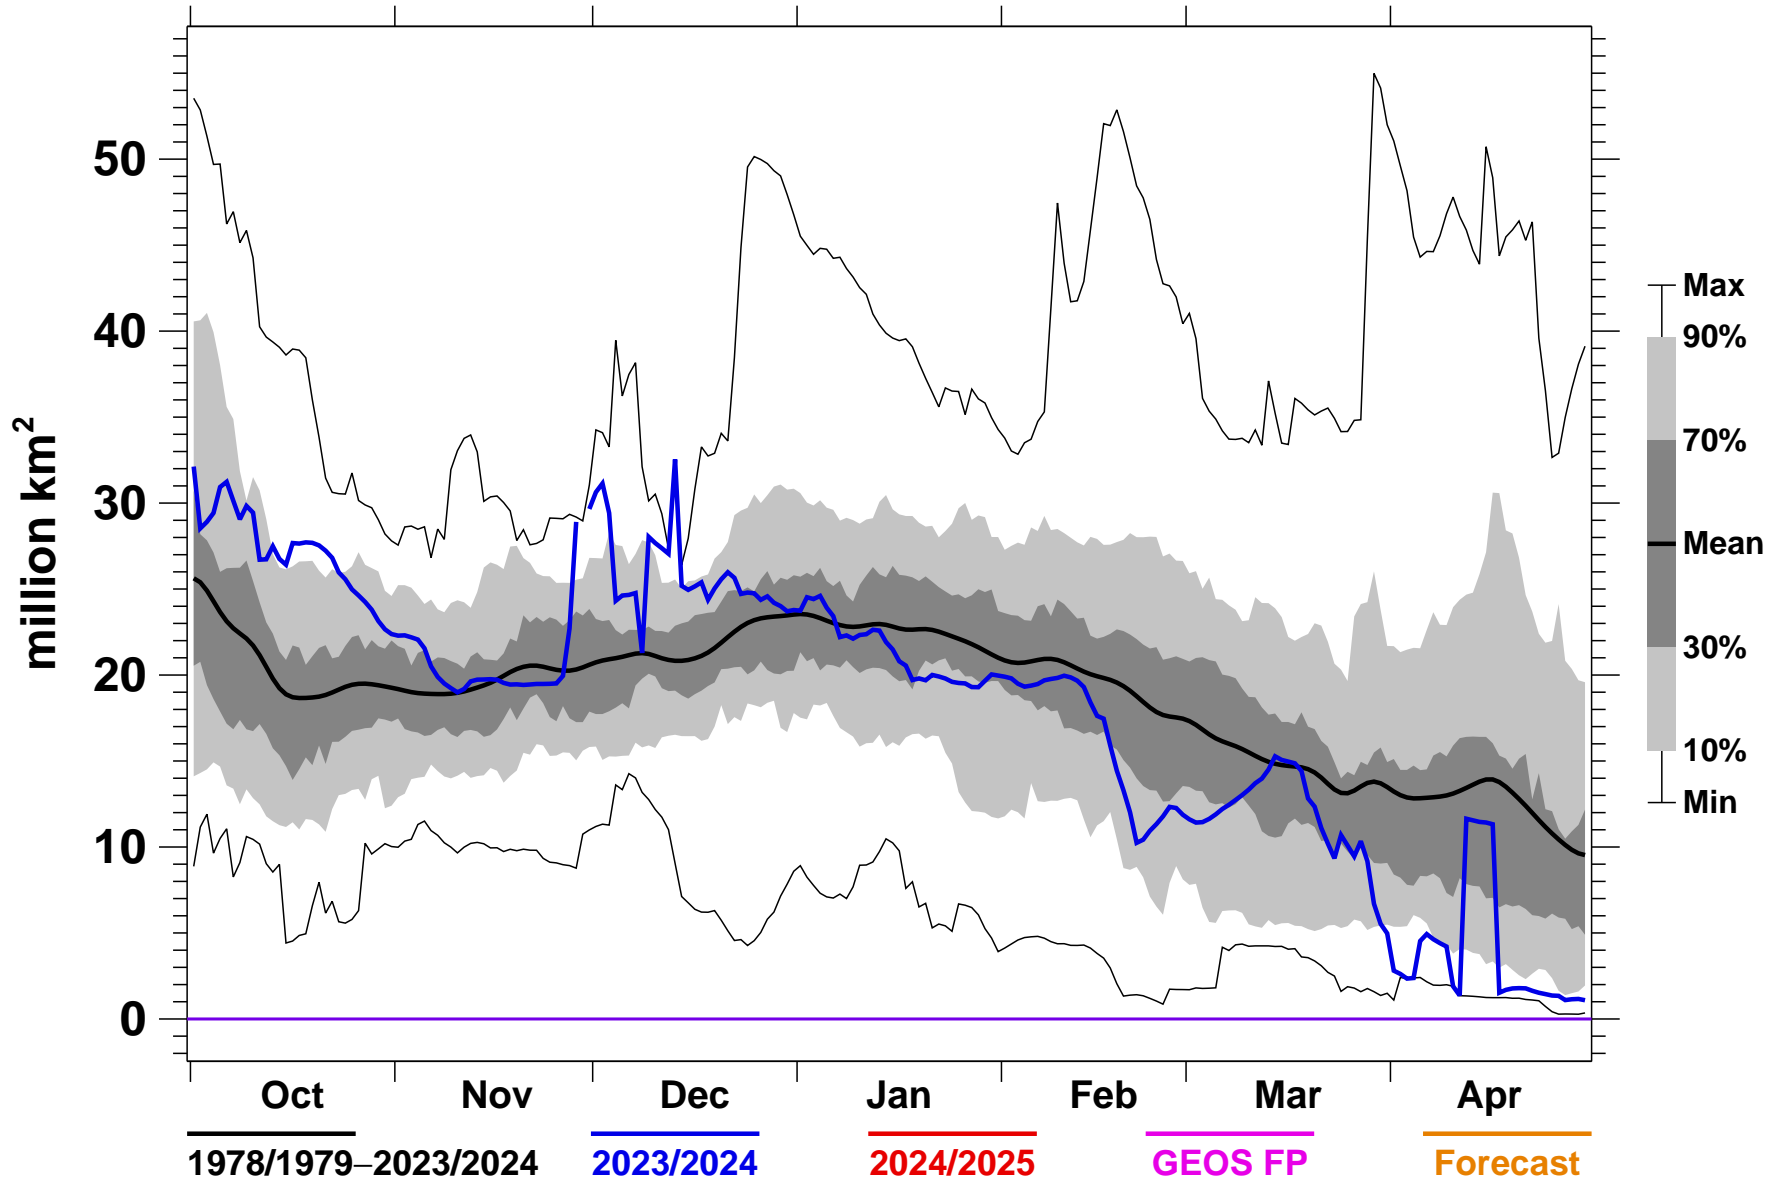

NH Vortex Area 600 K MERRA2

P. Newman (NASA), L. Lait (NASA), S. Pawson (NASA)

2024-07-17T16:28:36Z