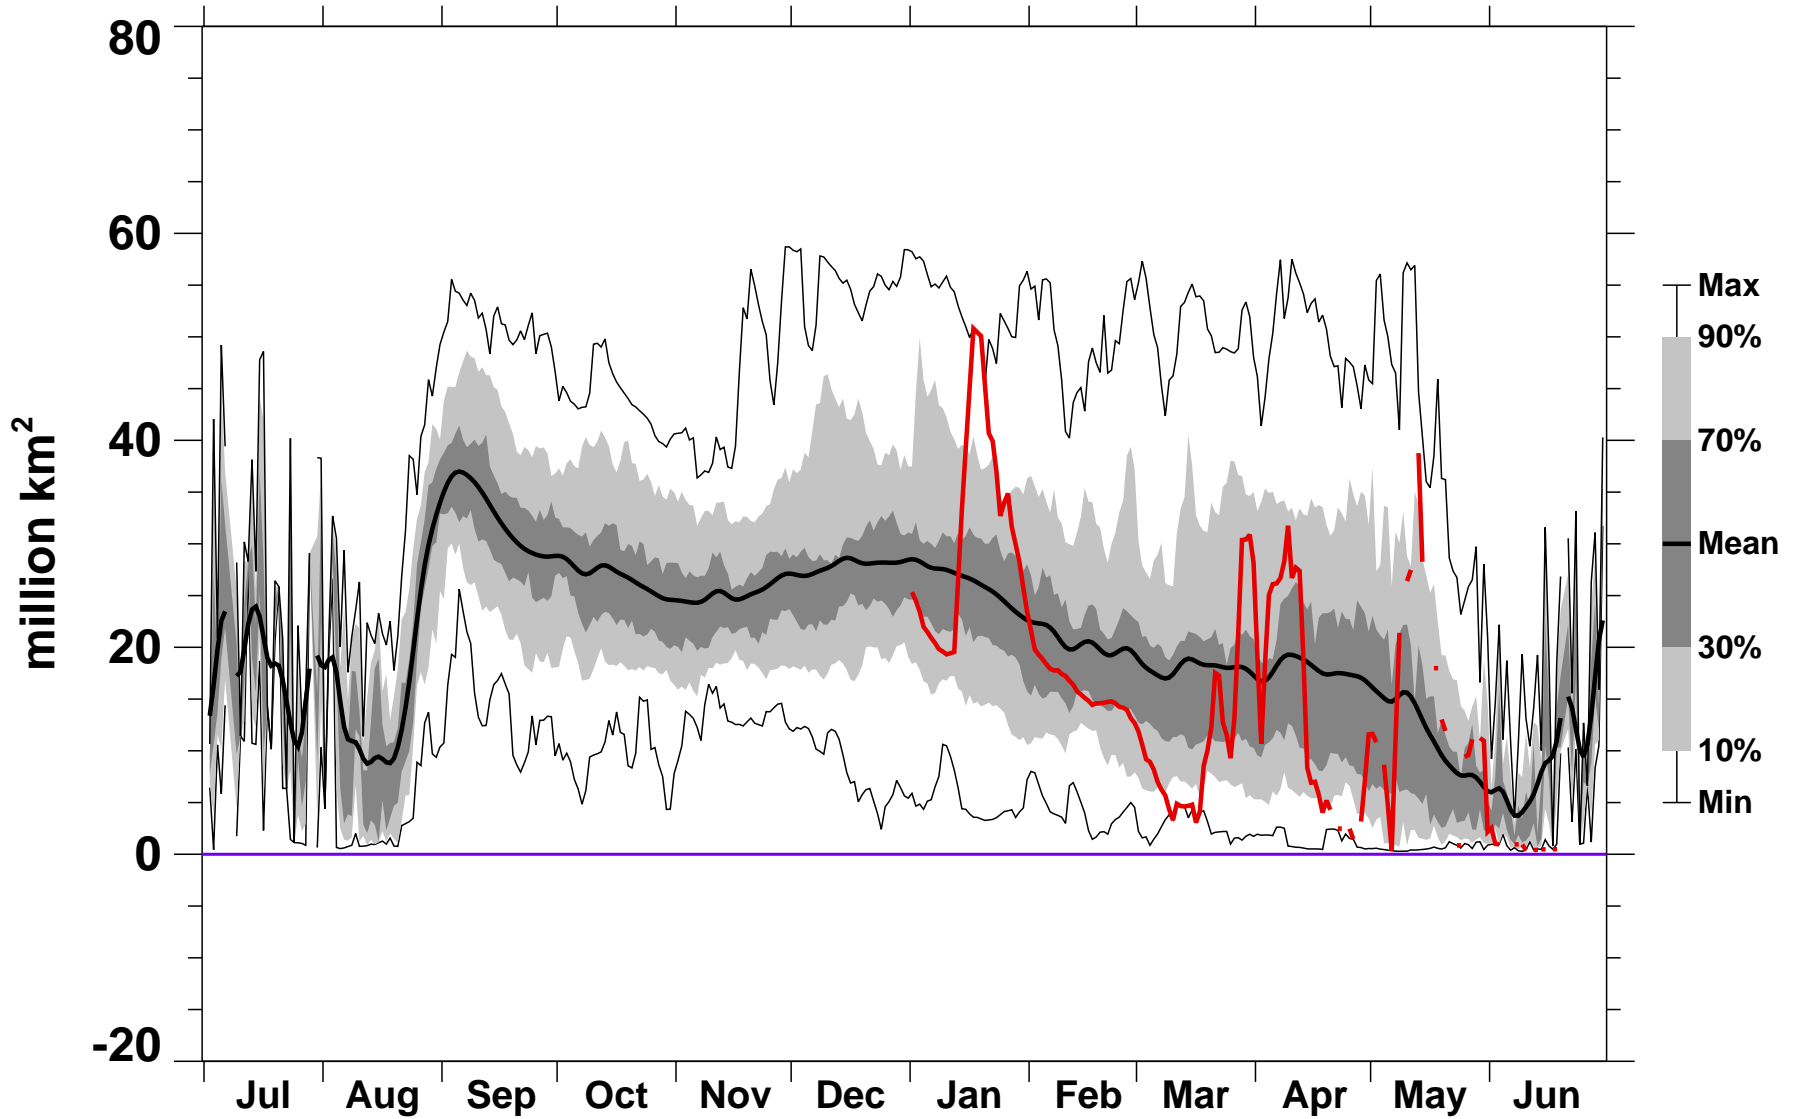

# NH Vortex Area 850 K MERRA2

1978/1979–2023/2024

1978/1979