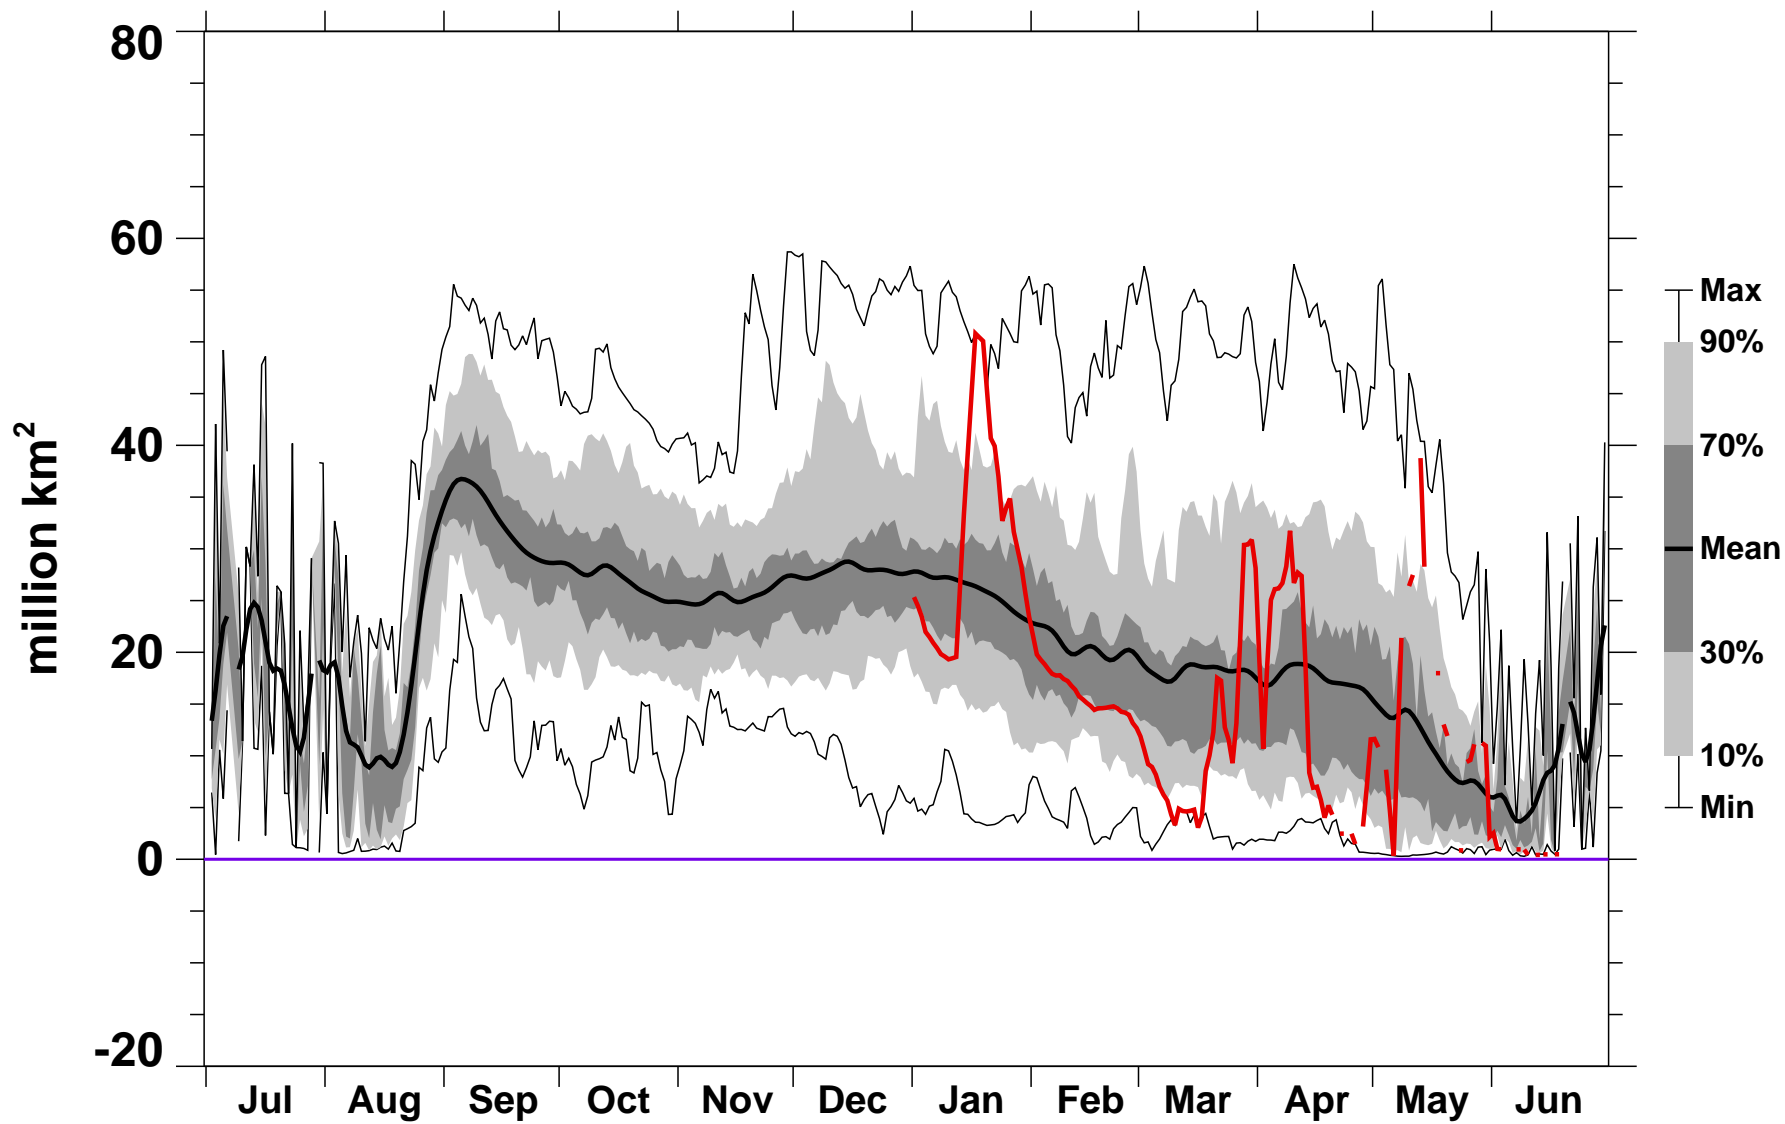

NH Vortex Area 850 K MERRA2

1978/1979–2020/2021

1978/1979