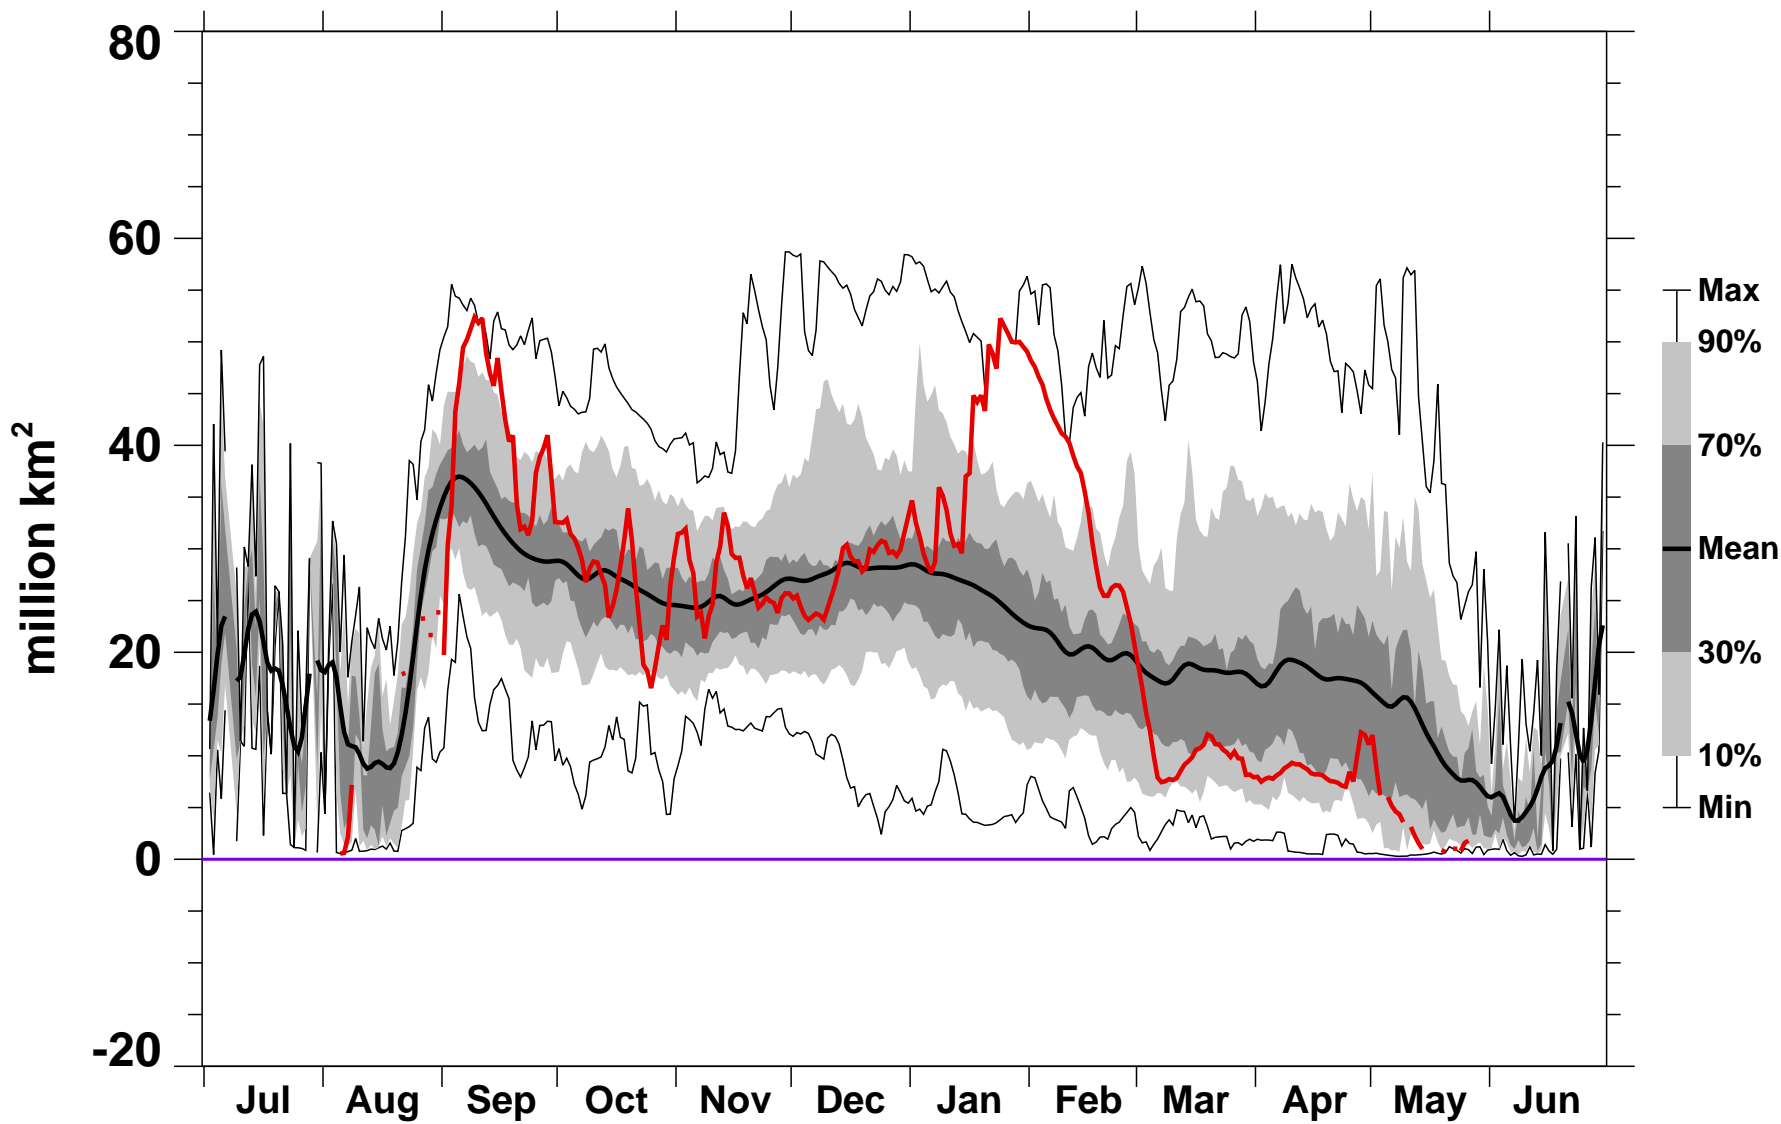

NH Vortex Area 850 K MERRA2

1978/1979–2023/2024

1979/1980

P. Newman (NASA), L. Lait (SSAI), S. Pawson (NASA)

2024-07-05T07:17:27Z