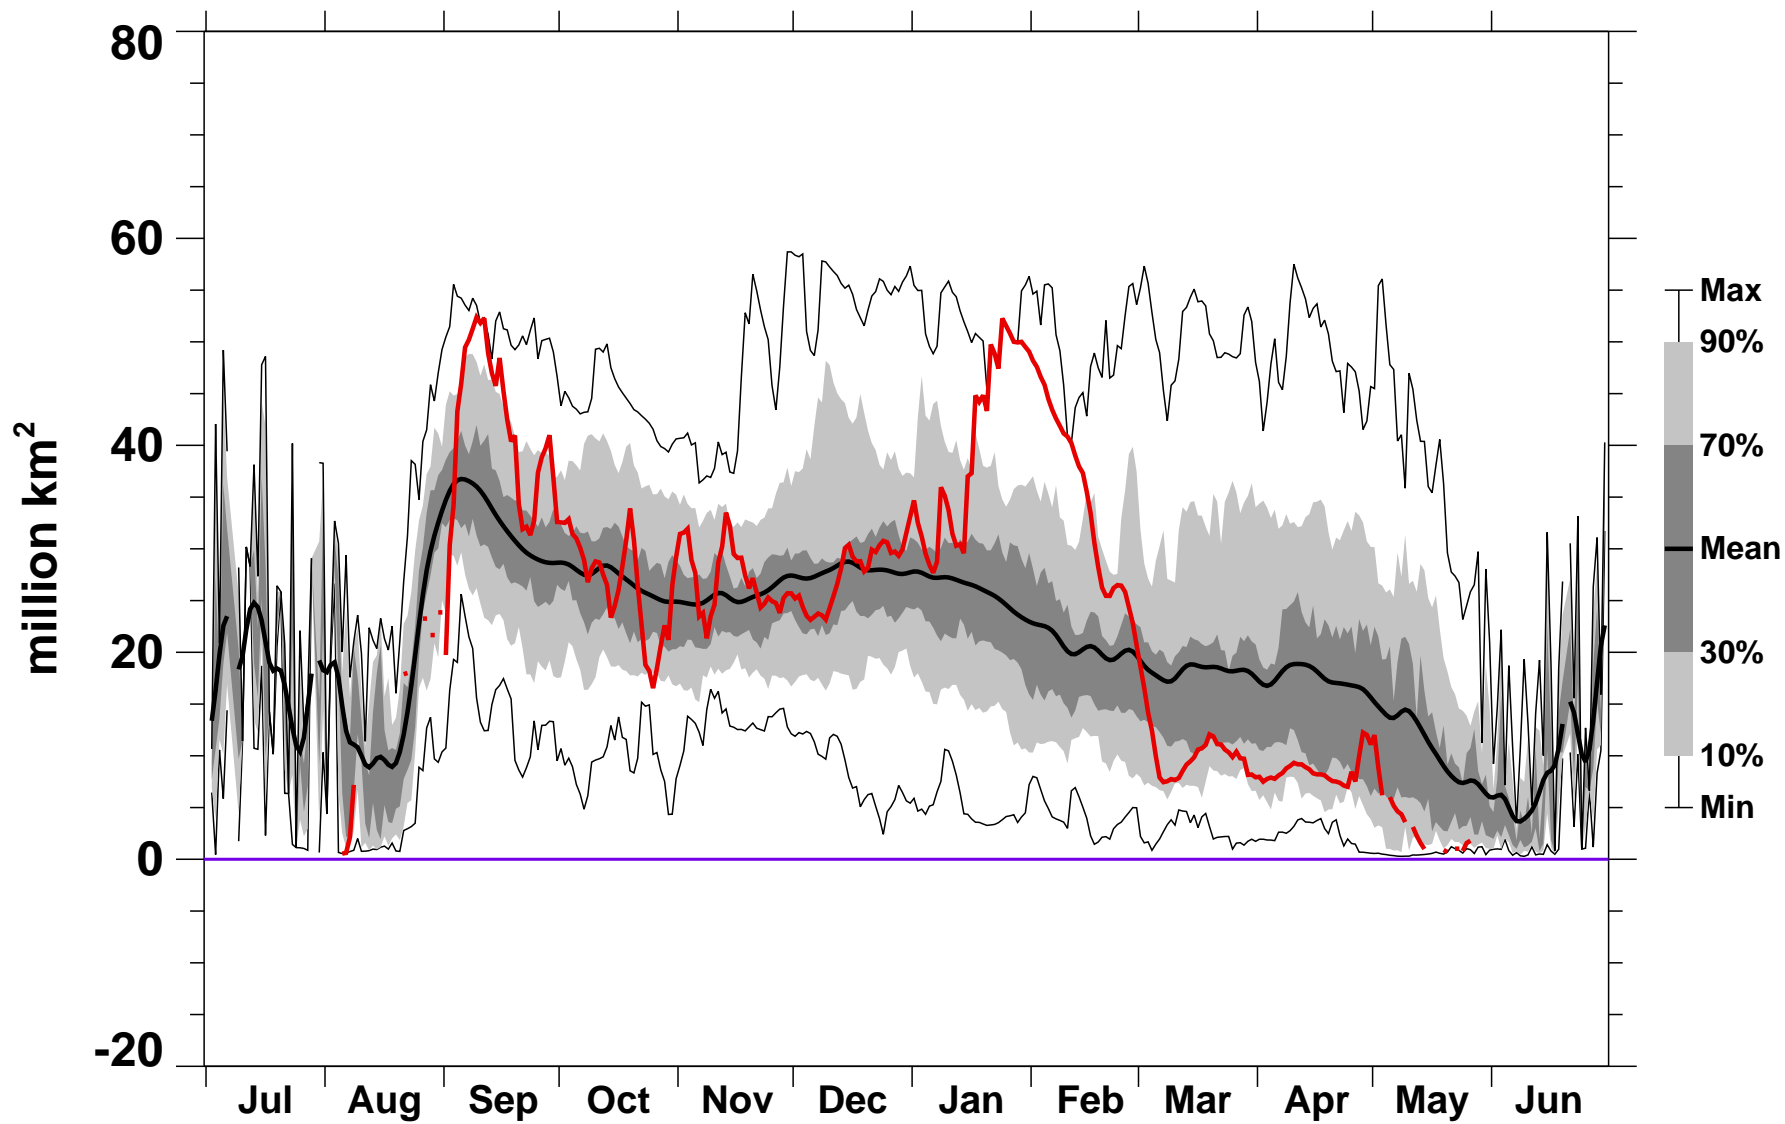

NH Vortex Area 850 K MERRA2

1978/1979–2020/2021

1979/1980