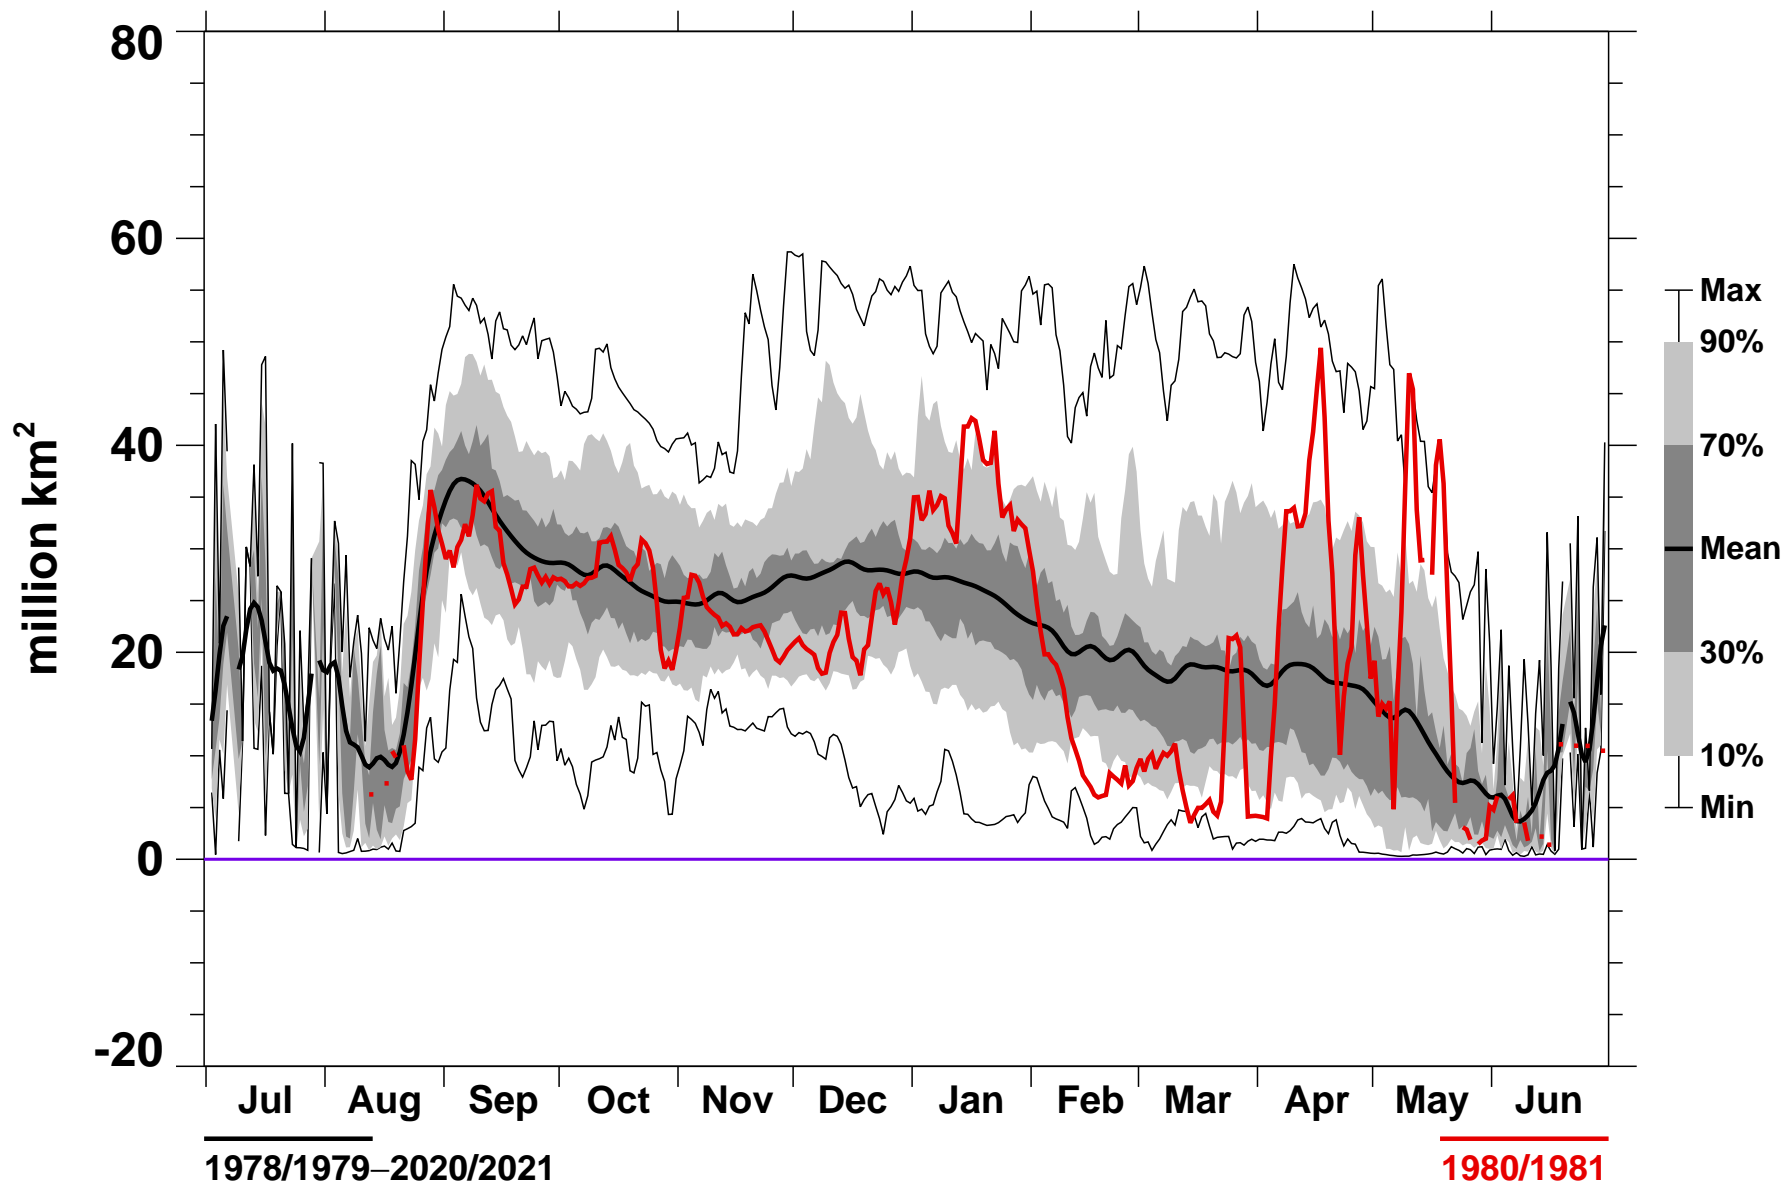

NH Vortex Area 850 K MERRA2

1978/1979–2020/2021

1980/1981