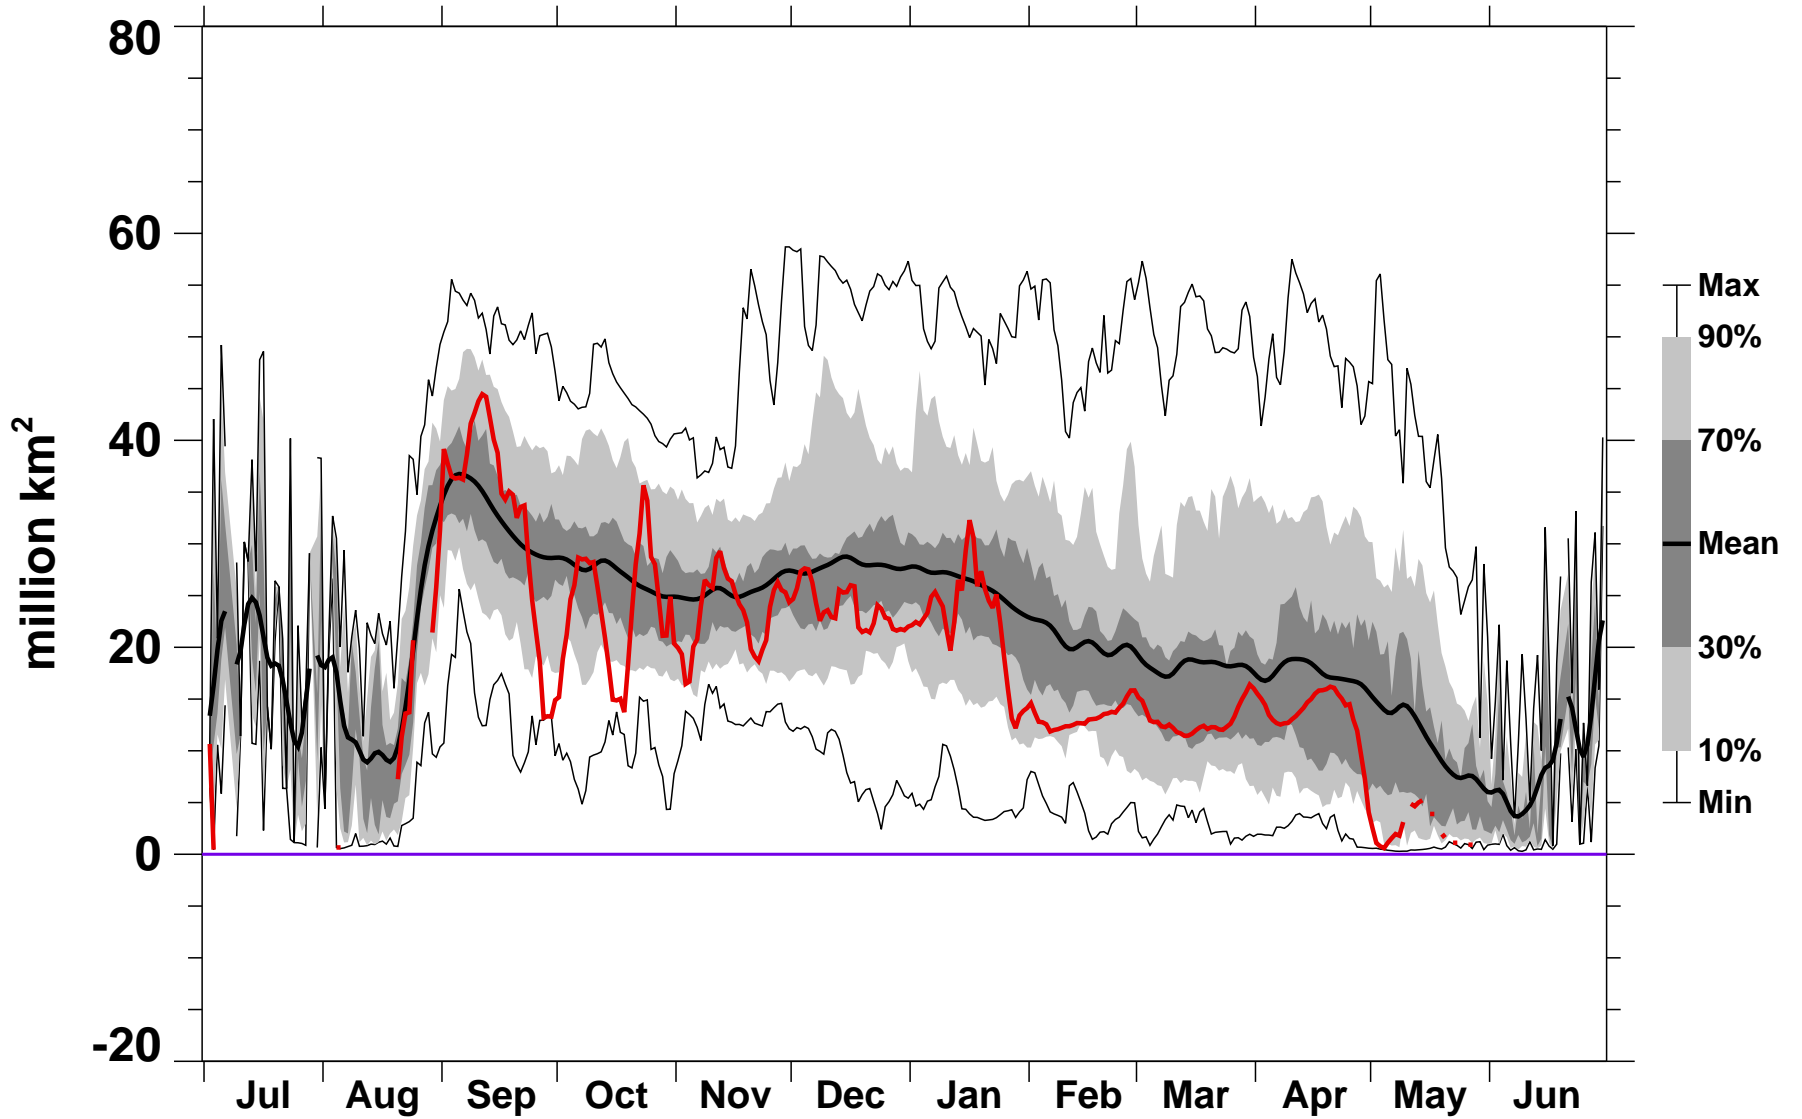

NH Vortex Area 850 K MERRA2

1978/1979–2020/2021

1981/1982