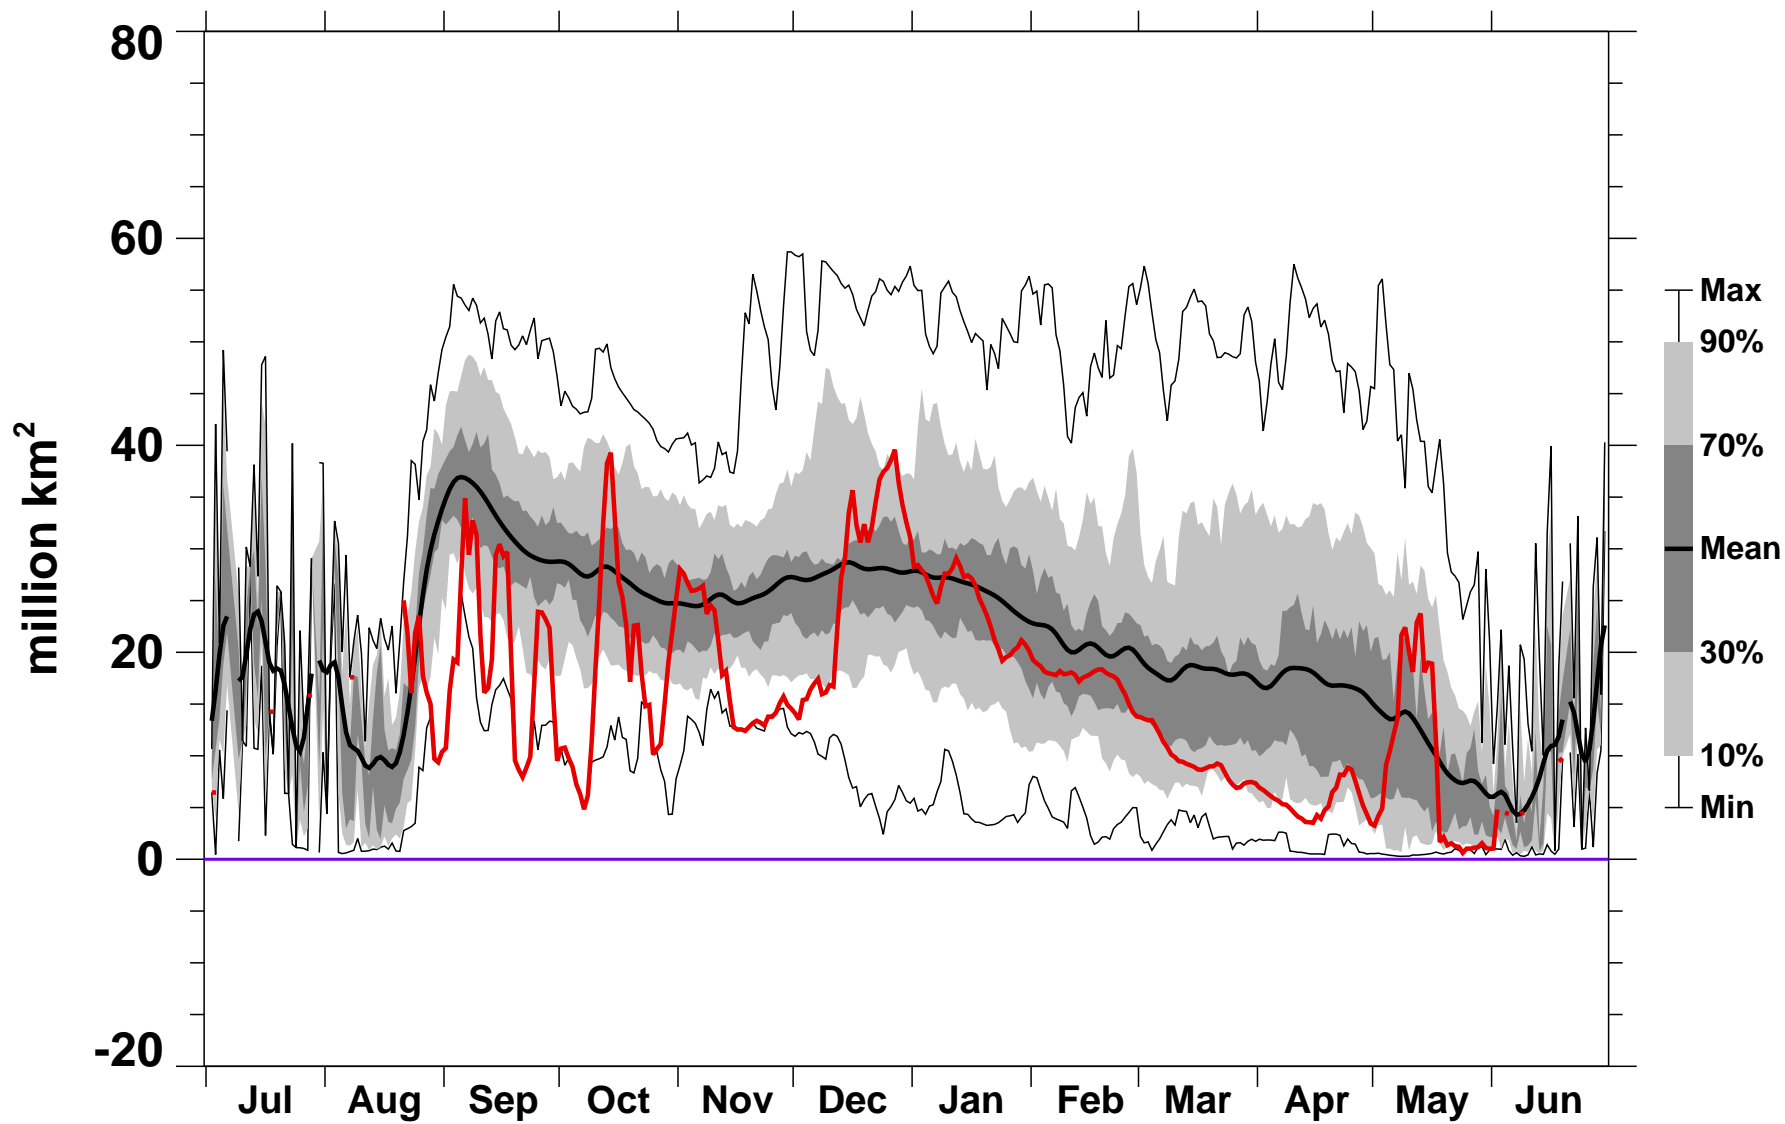

# NH Vortex Area 850 K MERRA2

1978/1979–2021/2022

1982/1983