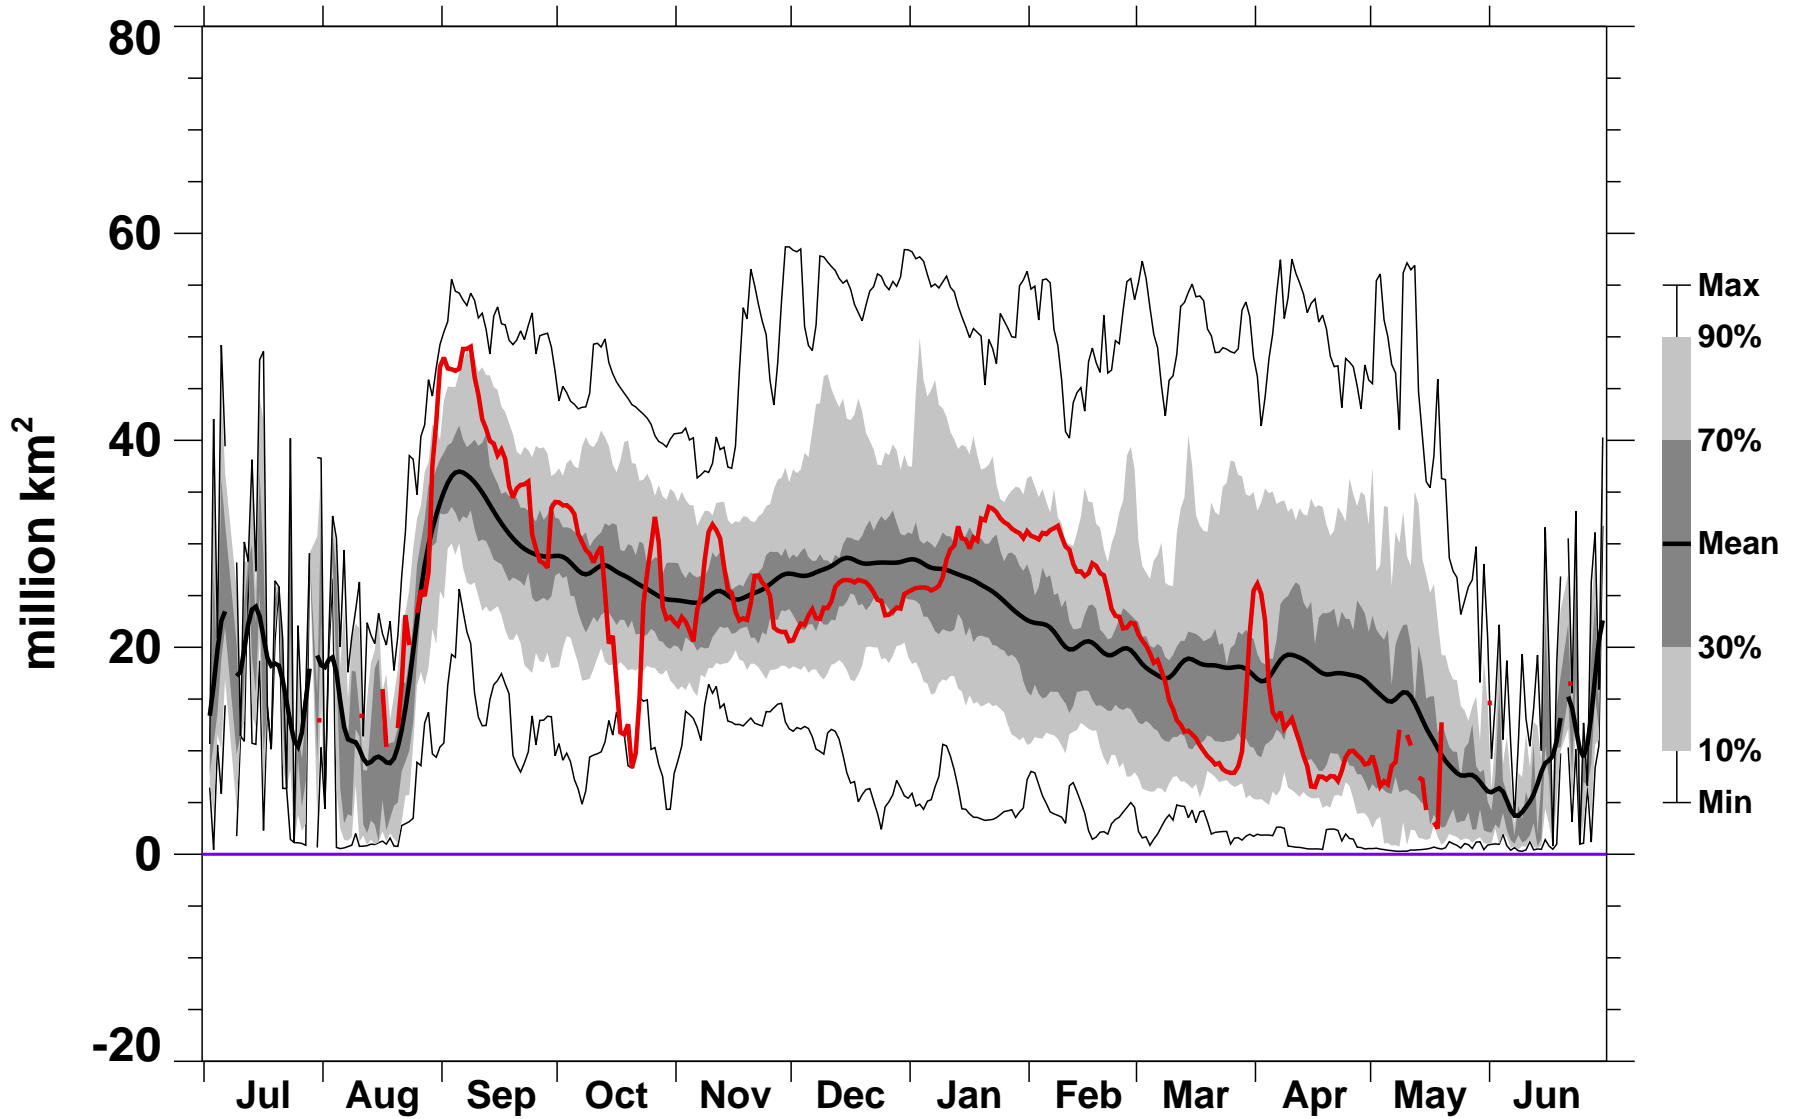

NH Vortex Area 850 K MERRA2

1978/1979–2023/2024

1983/1984