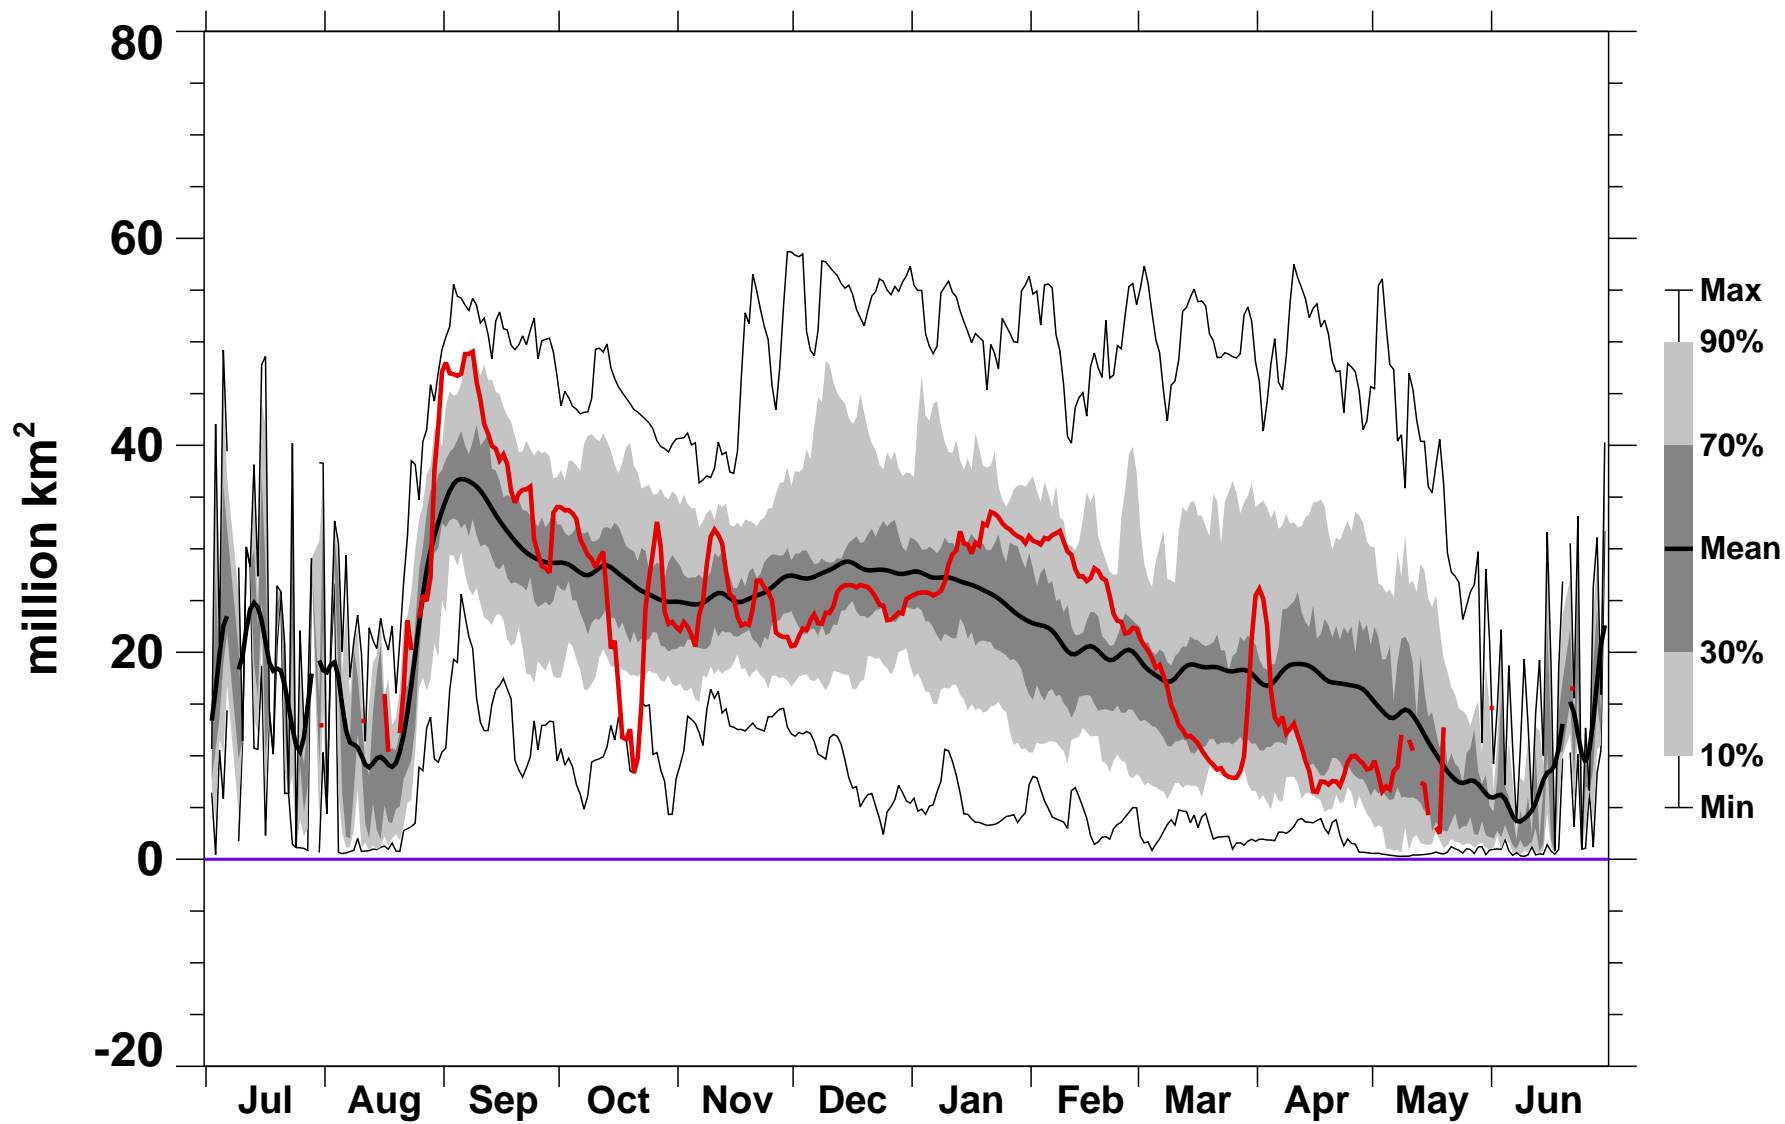

NH Vortex Area 850 K MERRA2

1978/1979–2020/2021

1983/1984