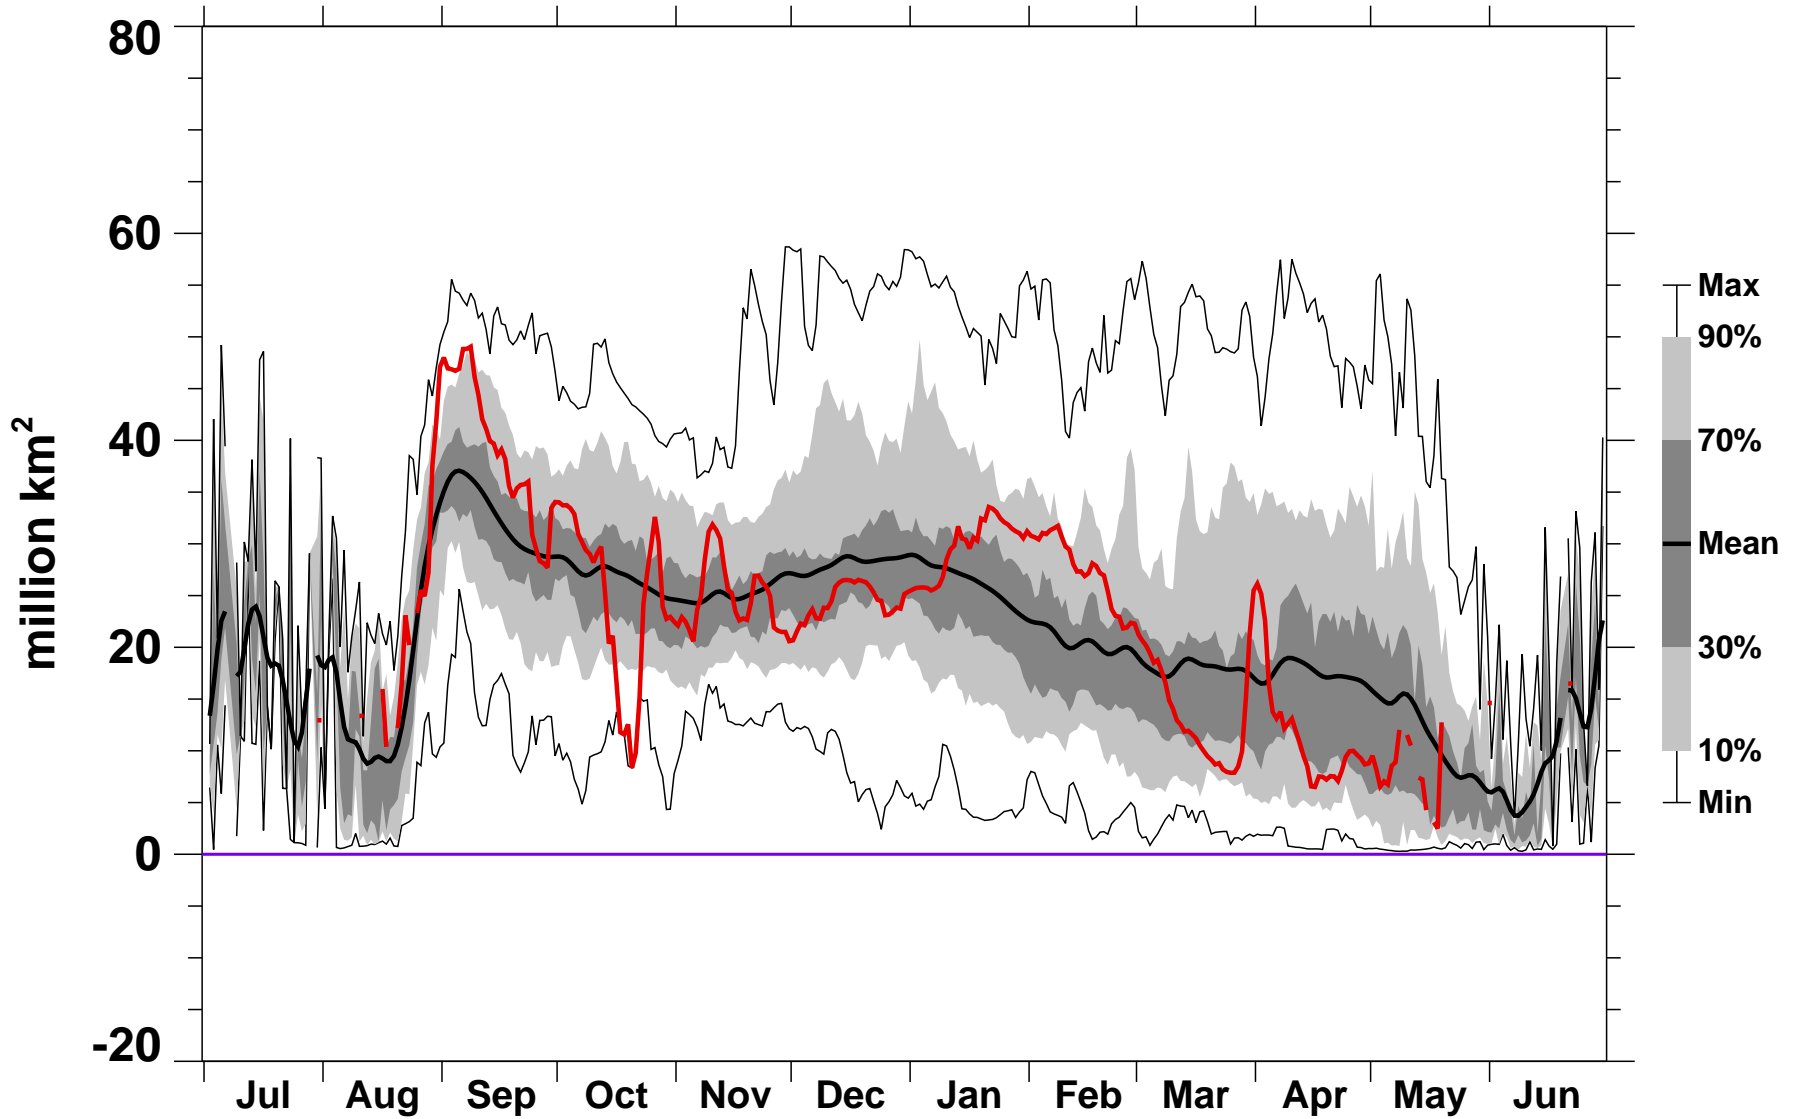

NH Vortex Area 850 K MERRA2

1978/1979-2024/2025

1983/1984