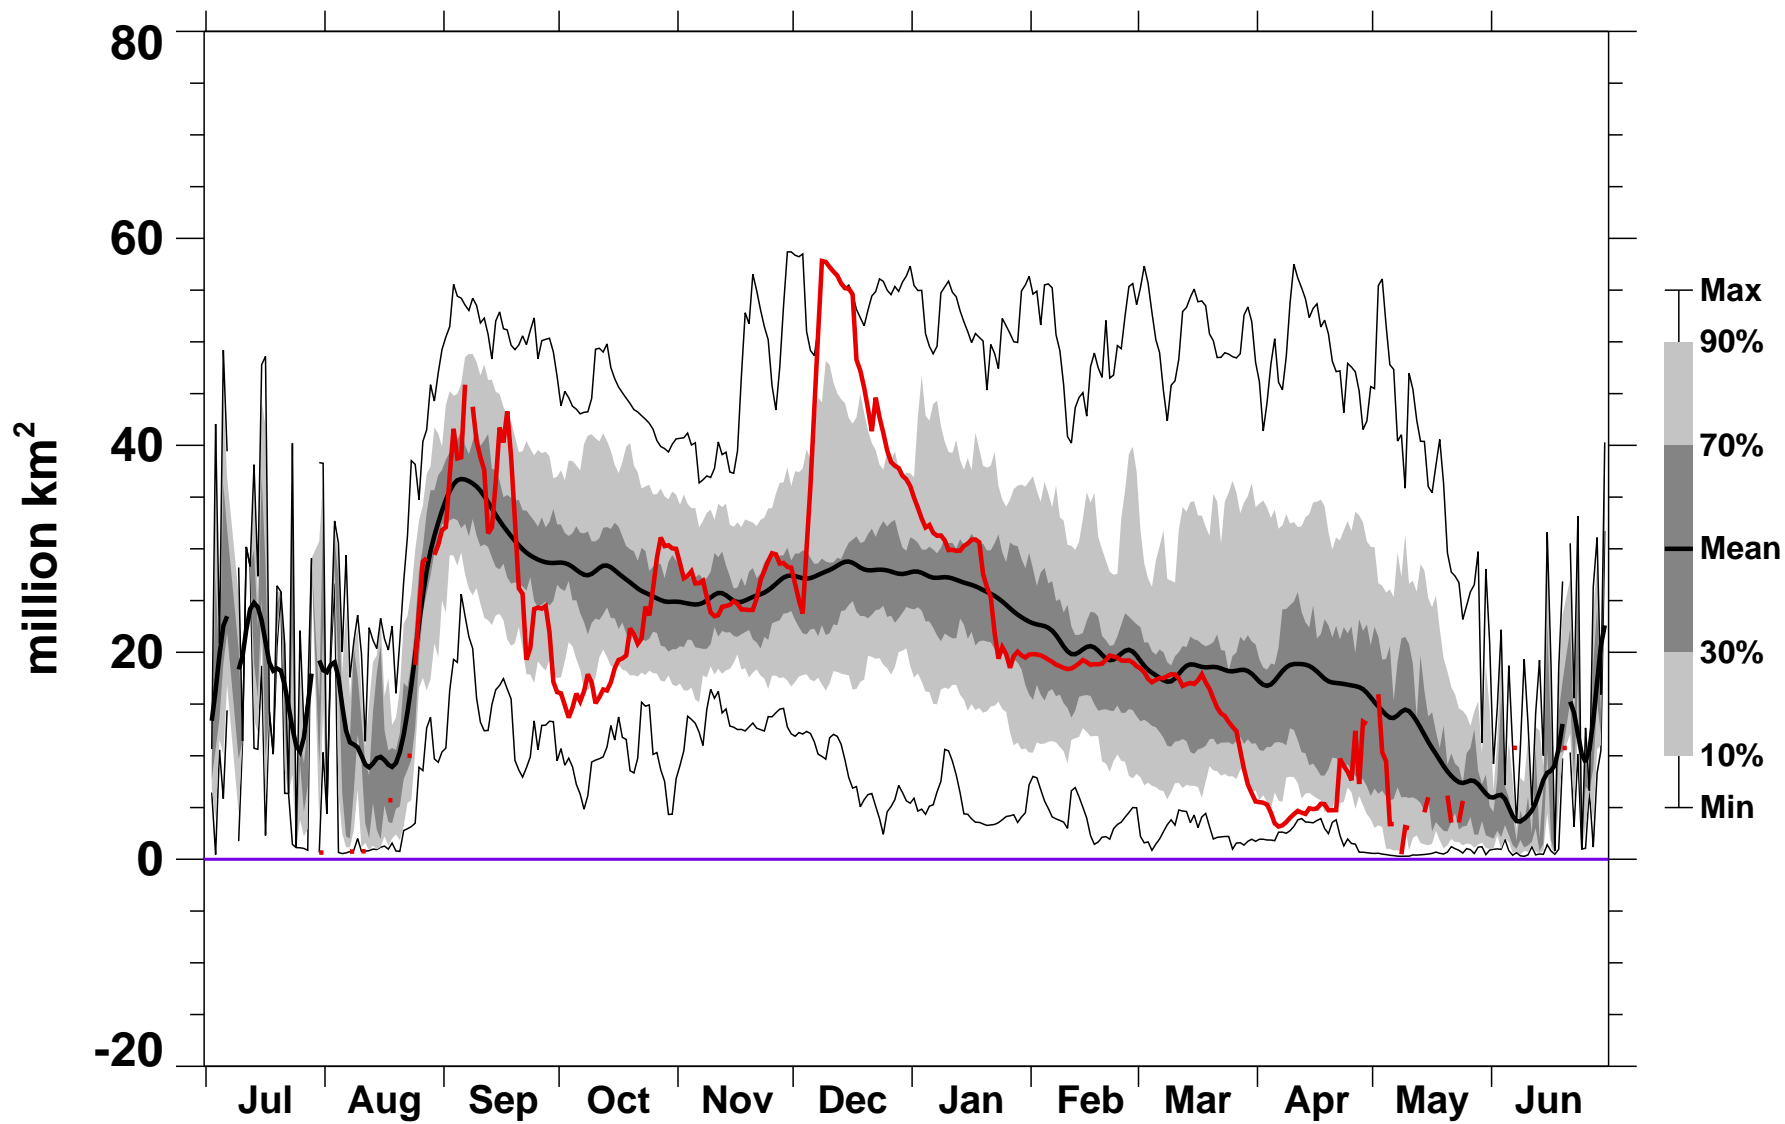

# NH Vortex Area 850 K MERRA2

1978/1979–2020/2021

1985/1986