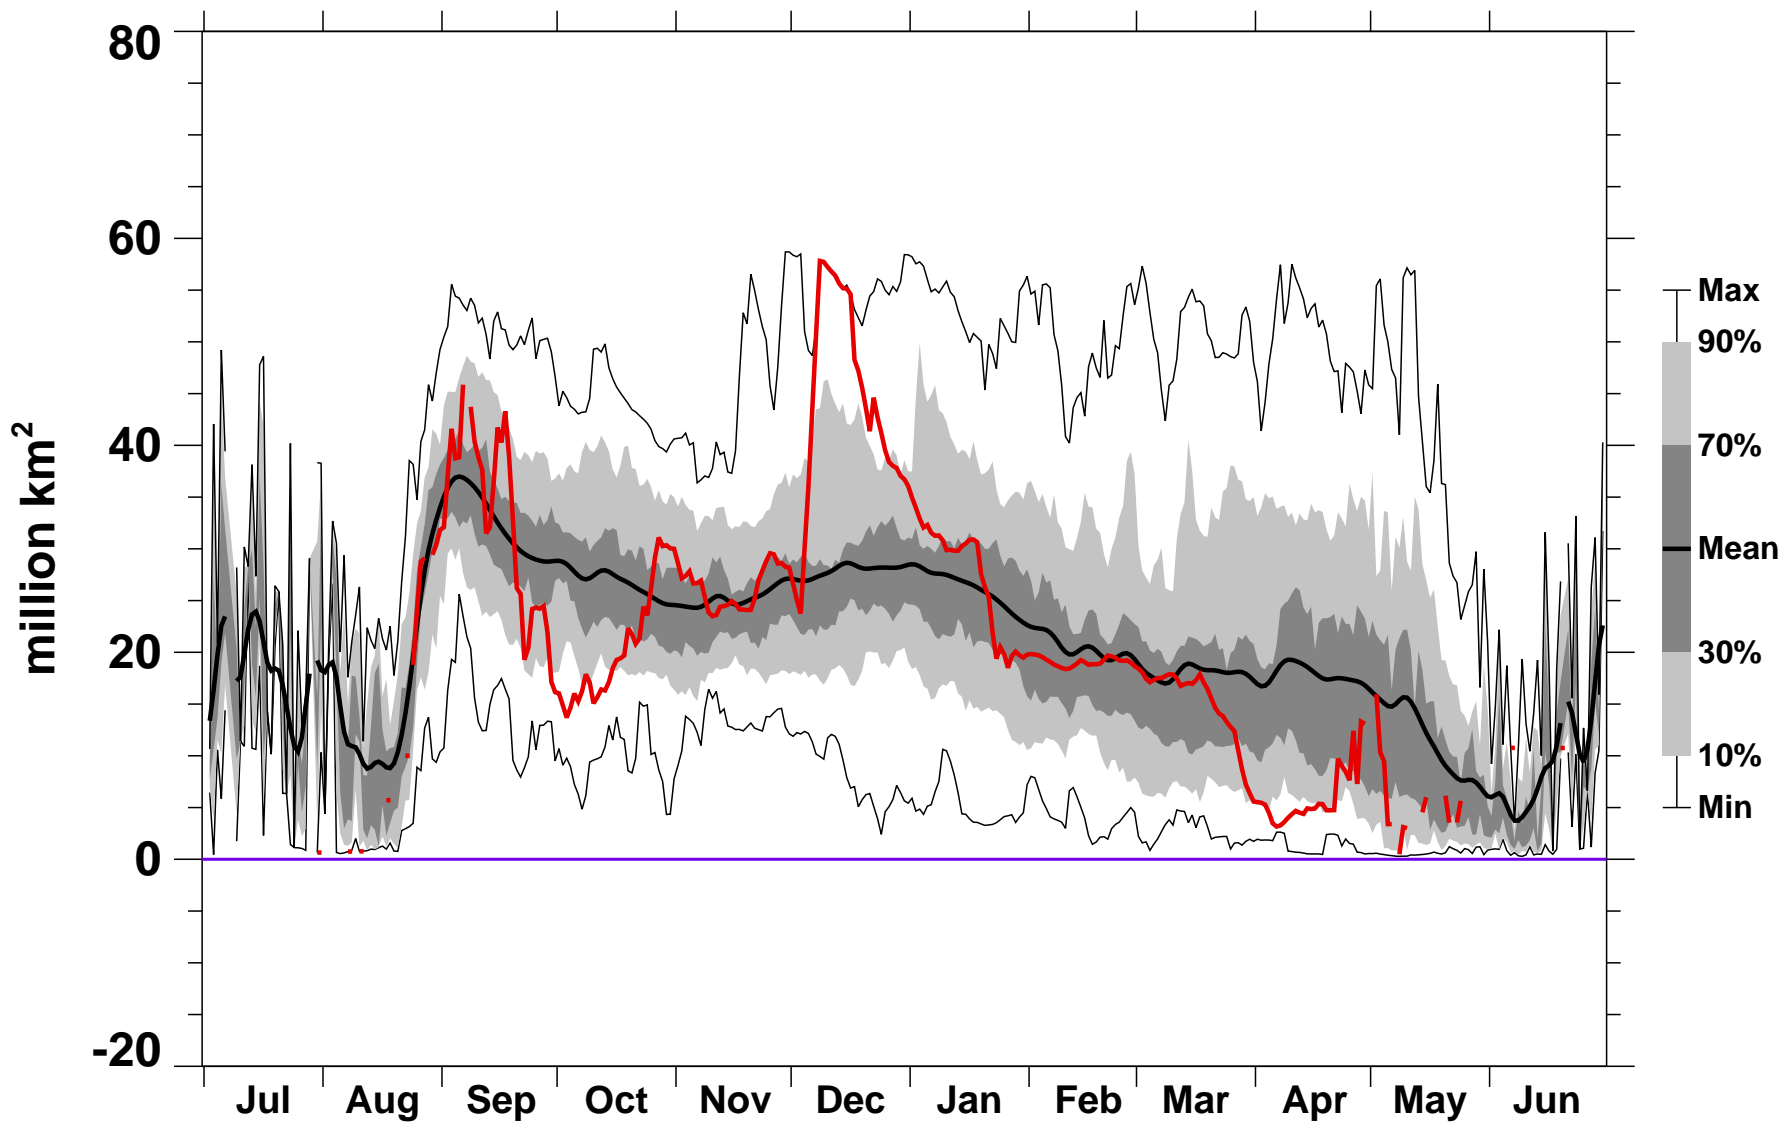

NH Vortex Area 850 K MERRA2

1978/1979–2023/2024

1985/1986