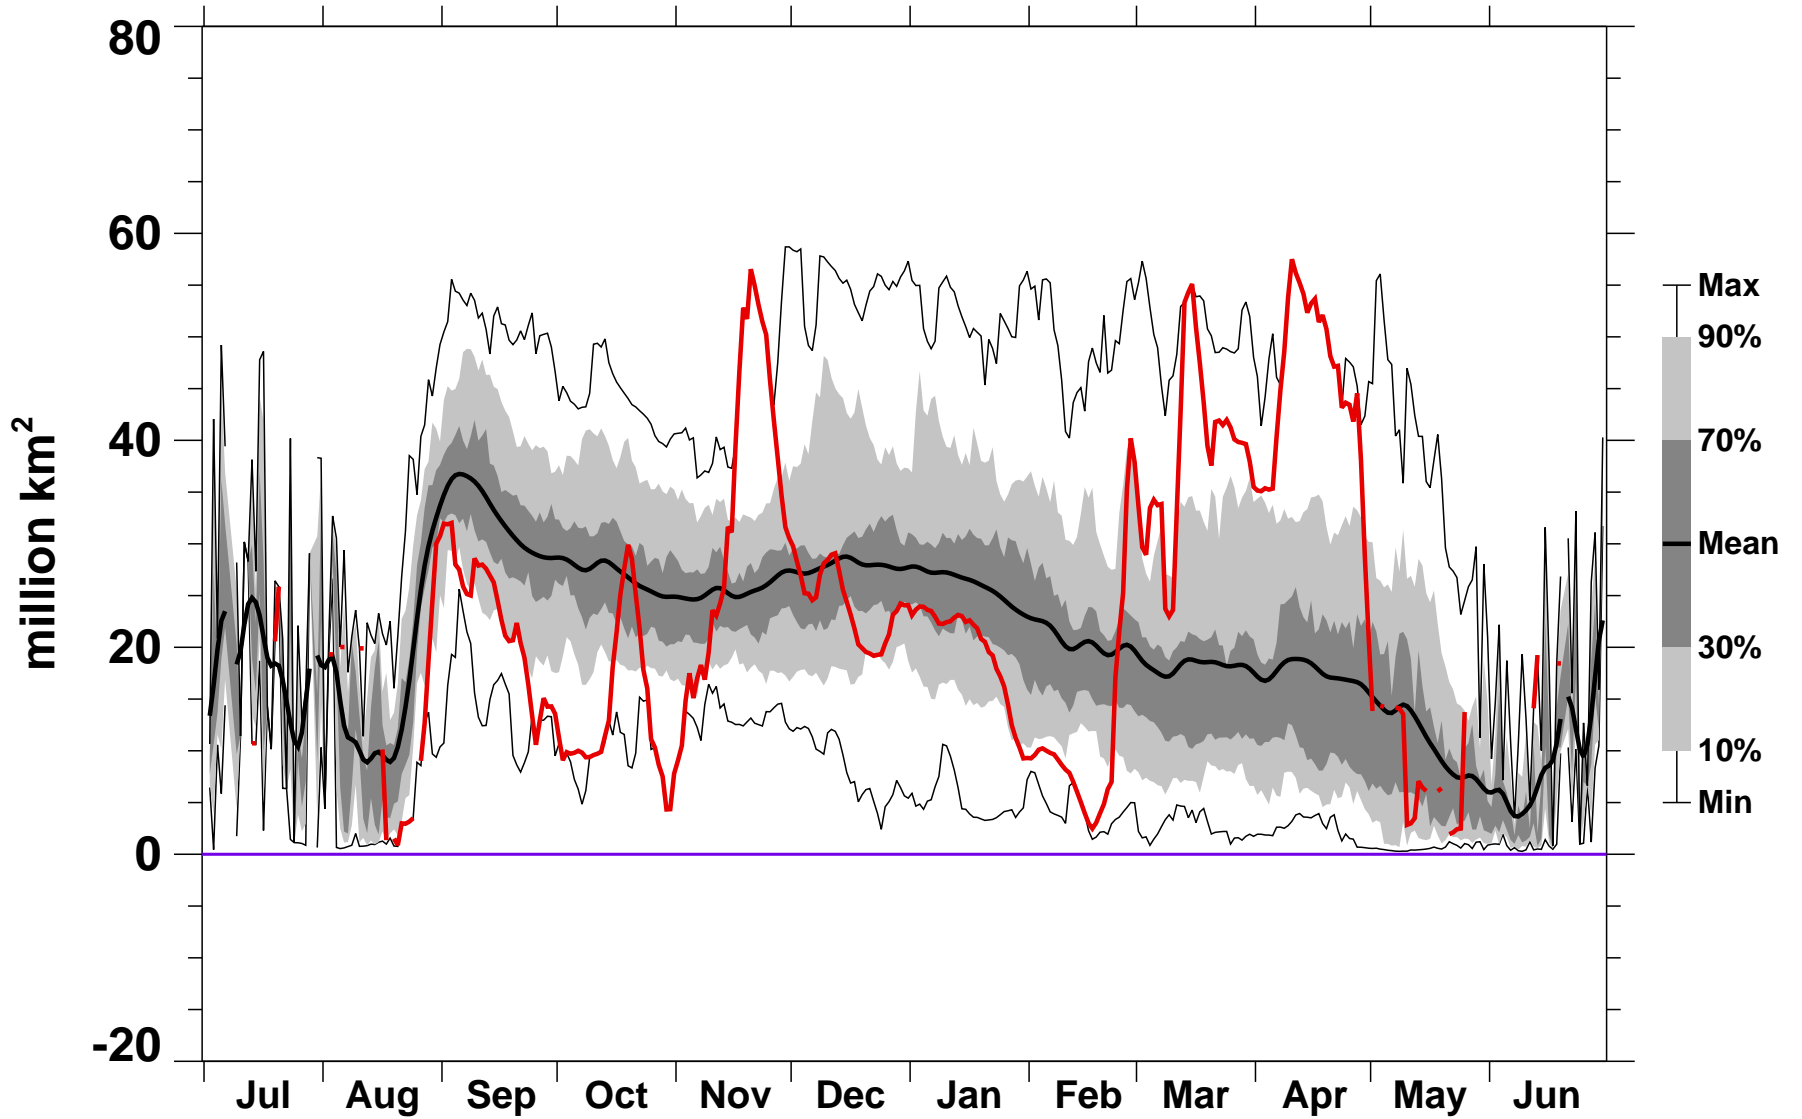

NH Vortex Area 850 K MERRA2

1978/1979-2020/2021

1986/1987