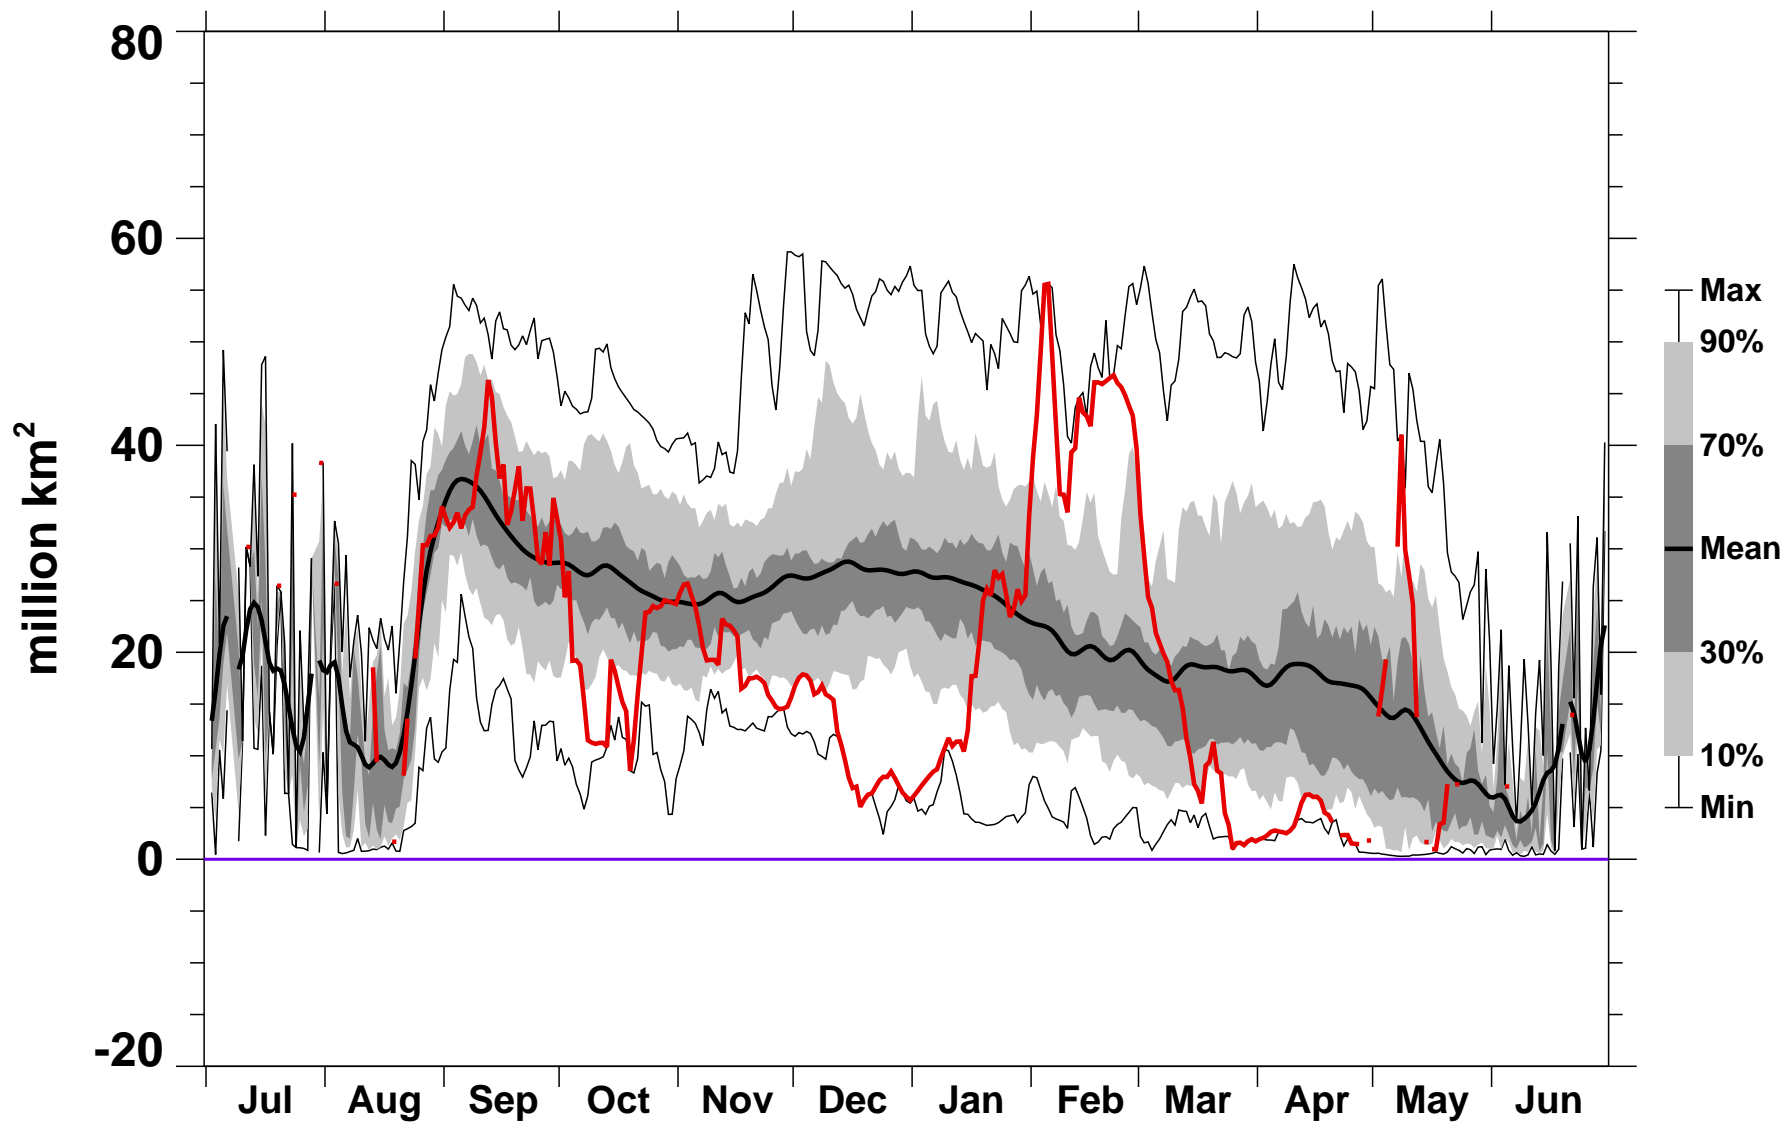

# NH Vortex Area 850 K MERRA2

1978/1979–2020/2021

1987/1988

P. Newman (NASA), E. Nash (SSAI), S. Pawson (NASA)

2021-08-19T21:38:14Z