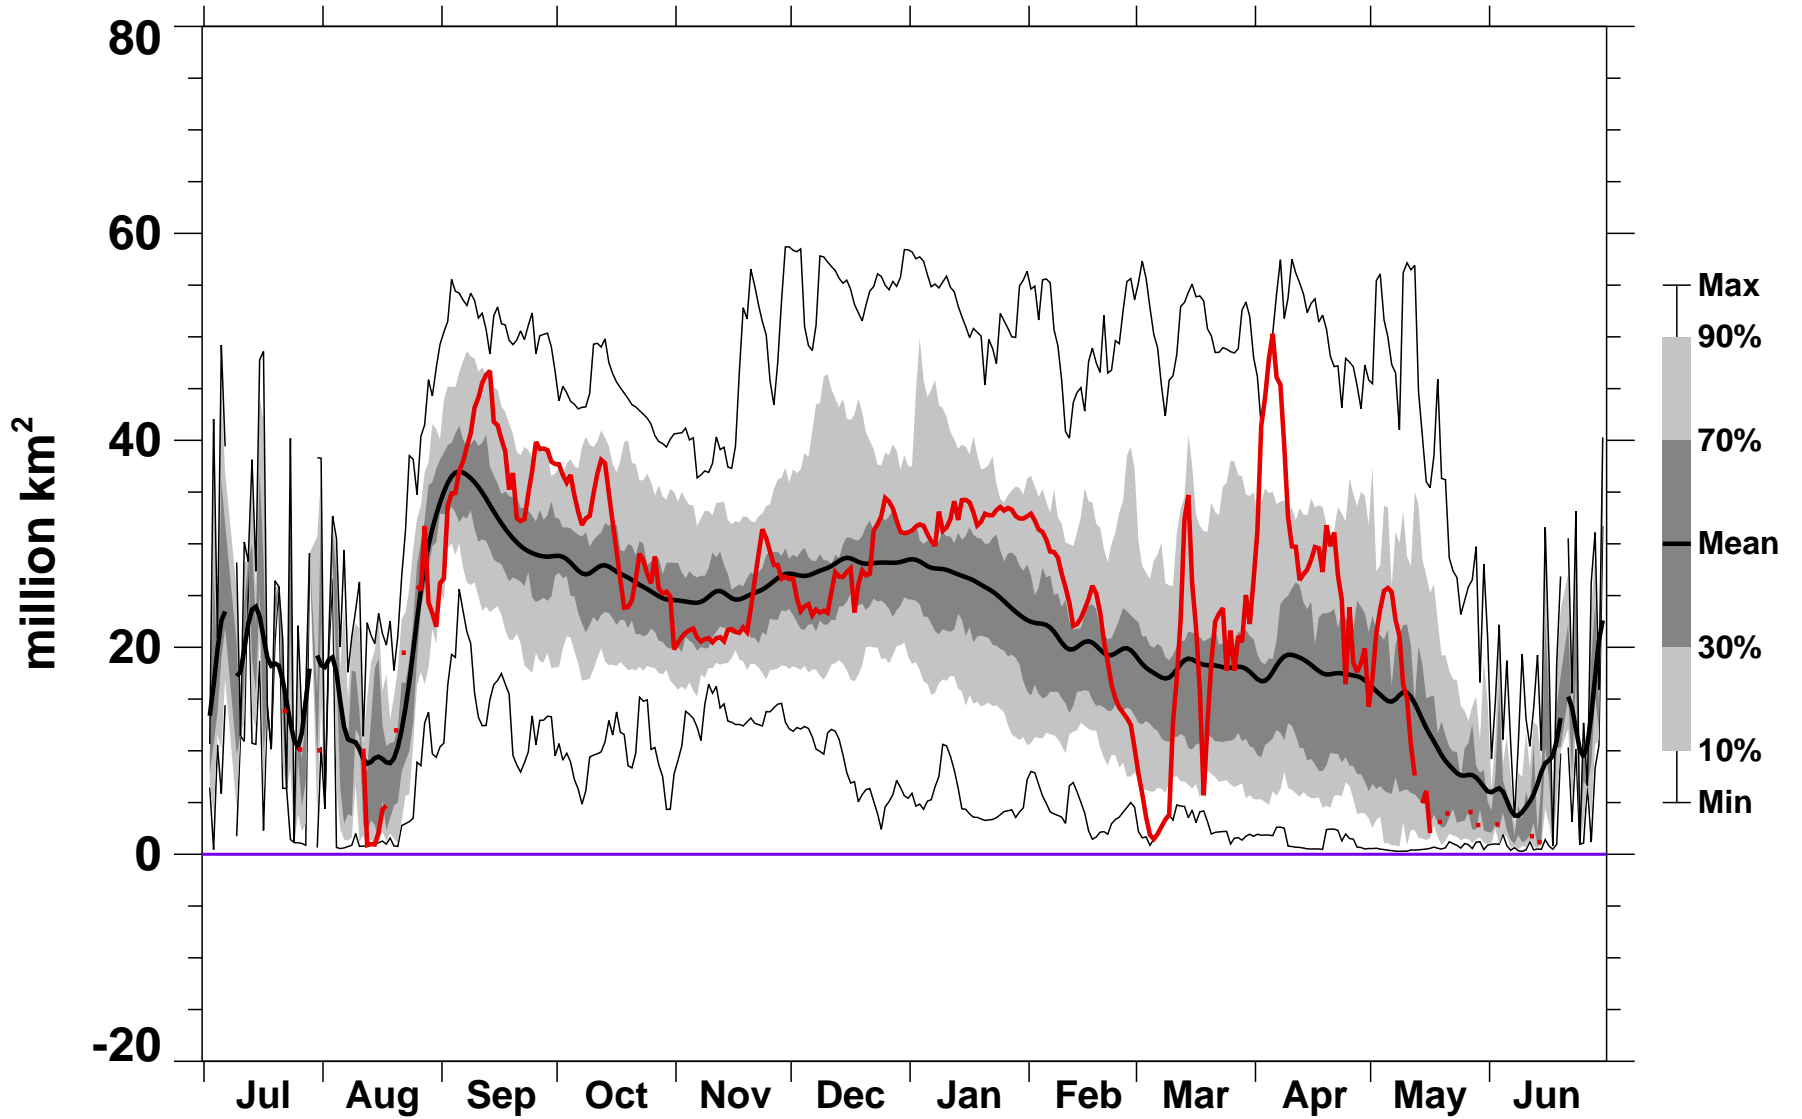

NH Vortex Area 850 K MERRA2

1978/1979–2023/2024

1988/1989