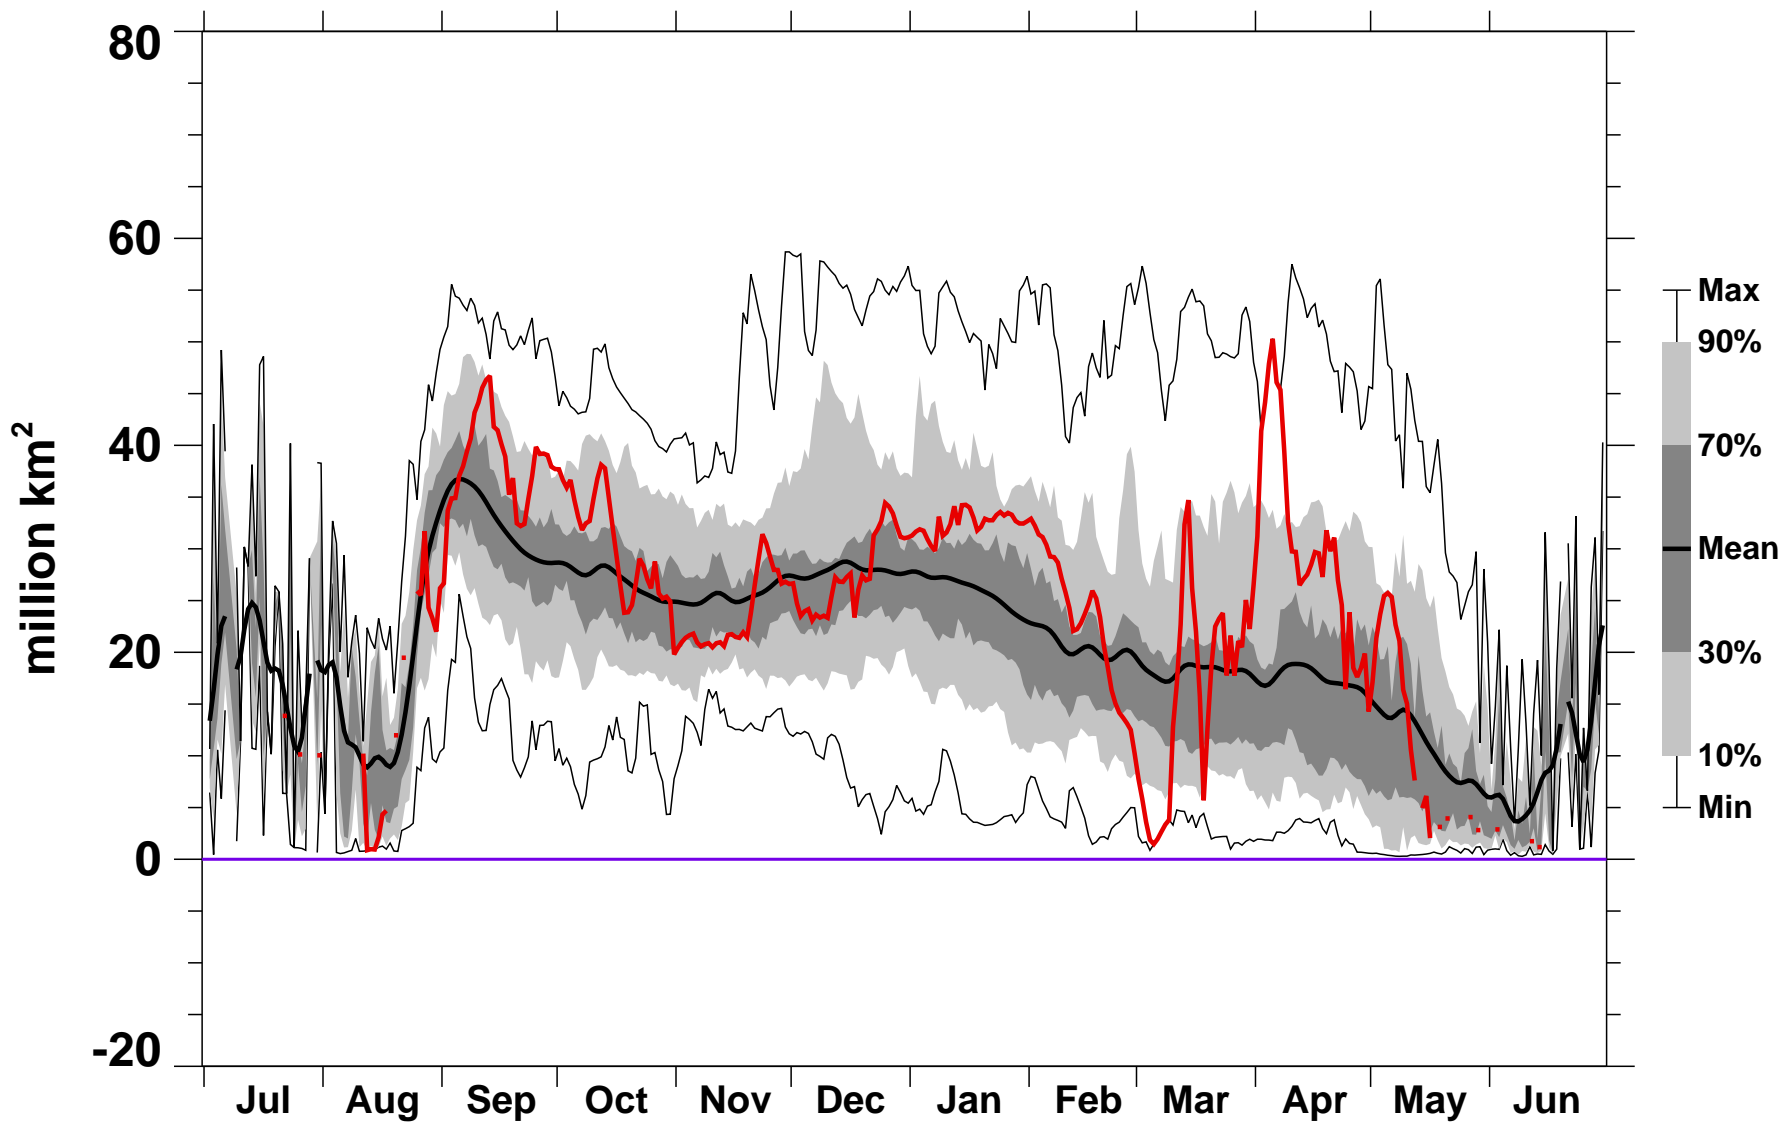

NH Vortex Area 850 K MERRA2

1978/1979–2020/2021

1988/1989