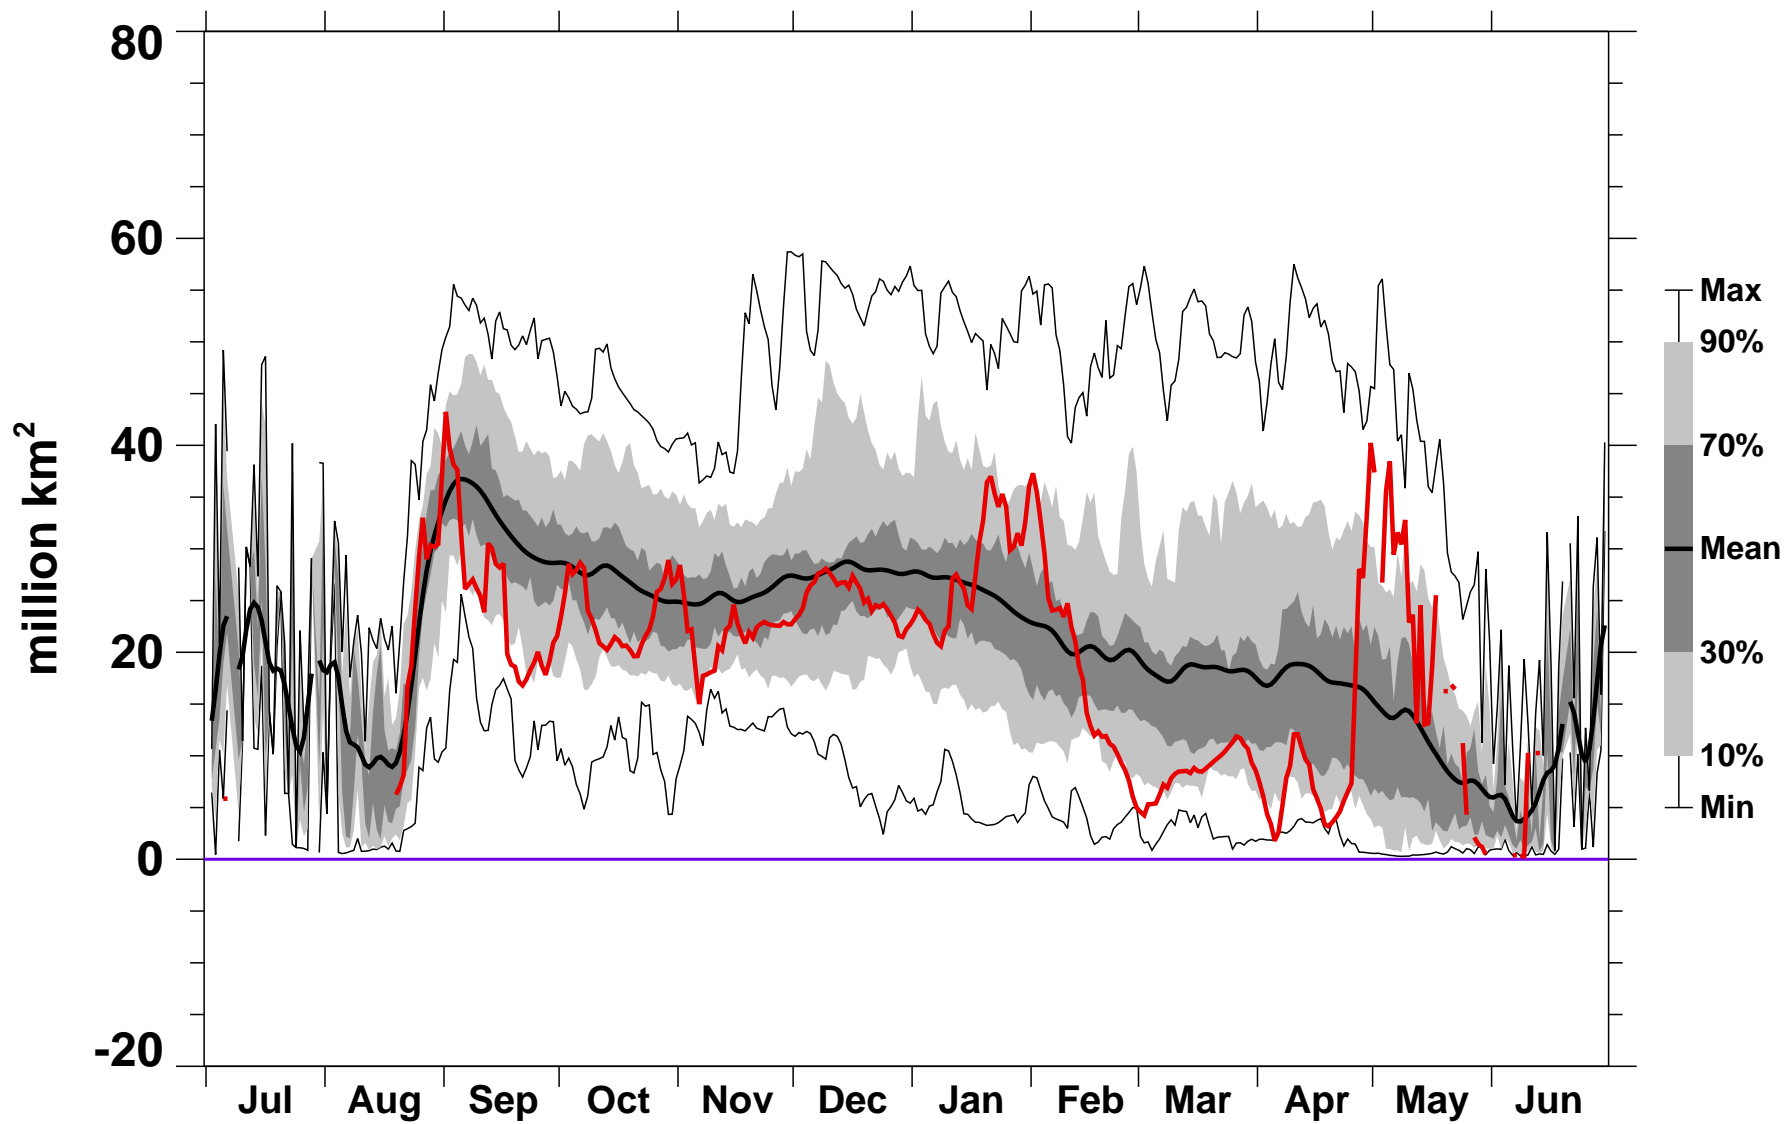

NH Vortex Area 850 K MERRA2

1978/1979–2020/2021

1989/1990