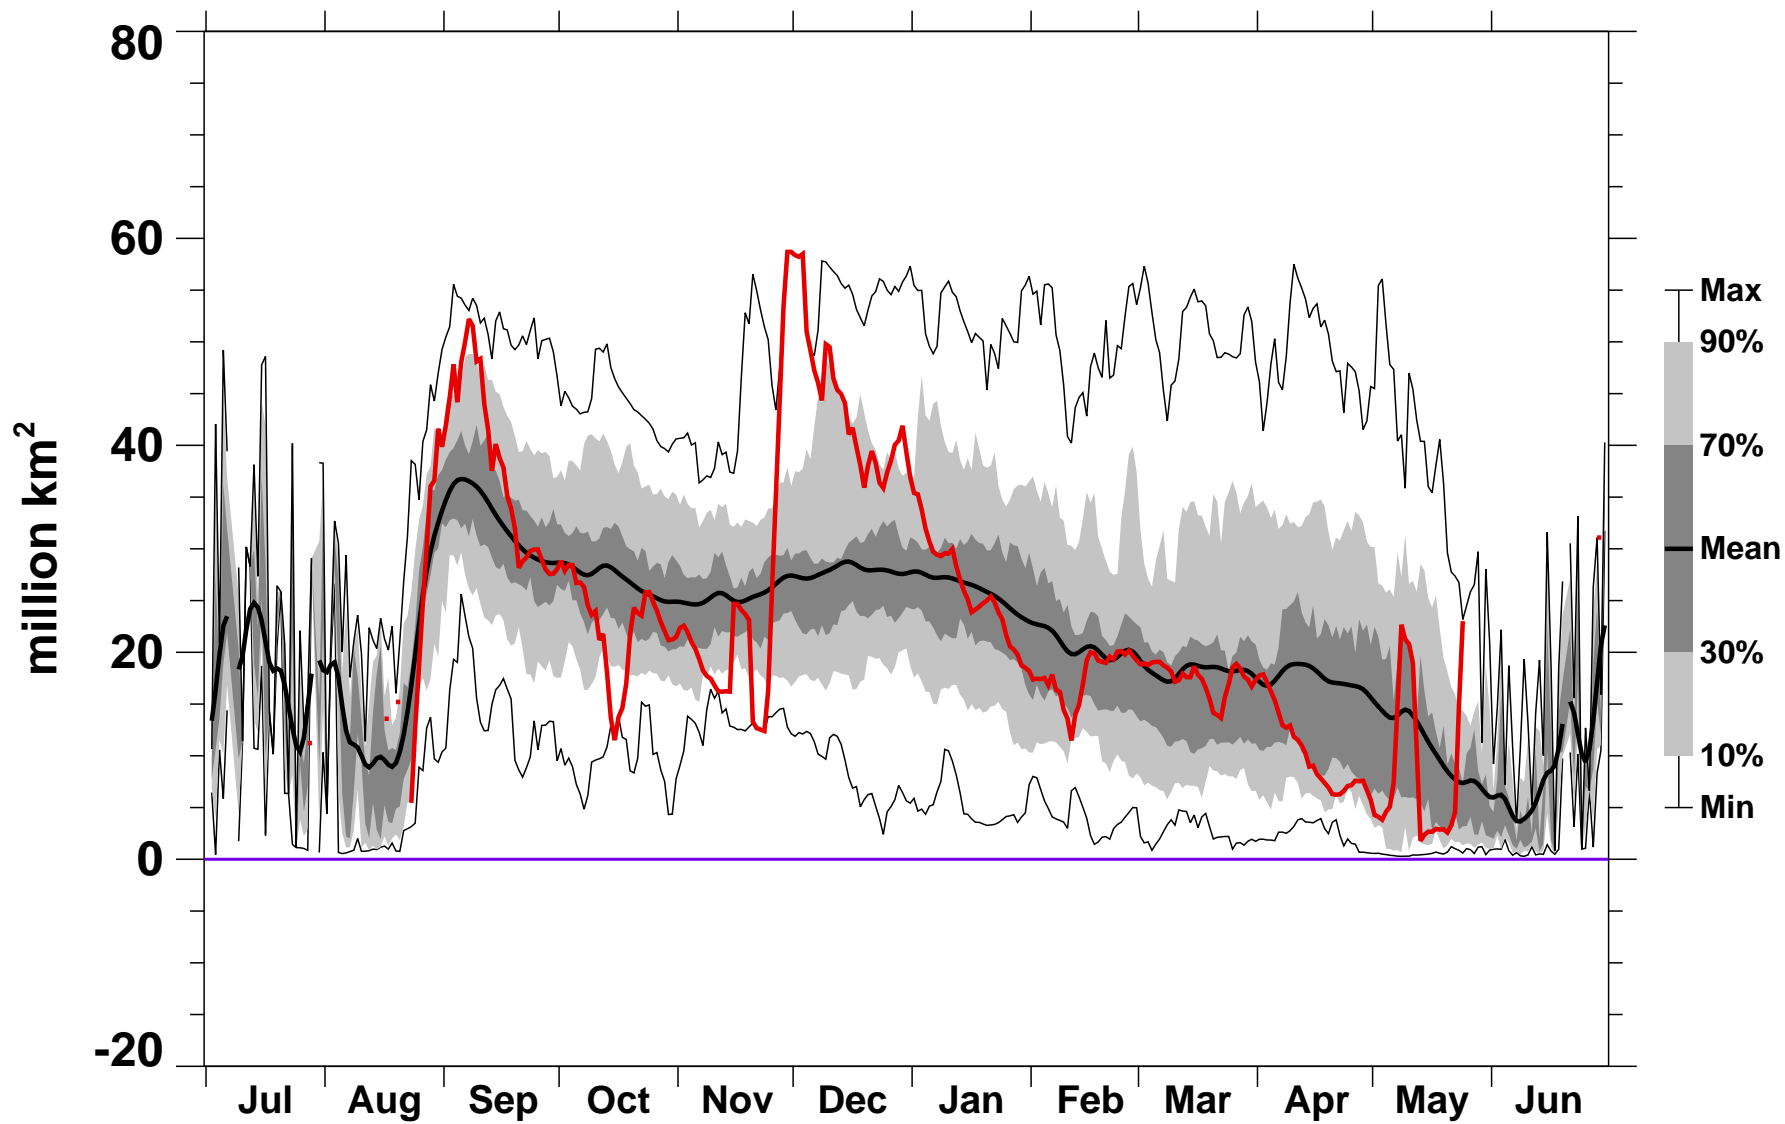

NH Vortex Area 850 K MERRA2

1978/1979–2020/2021

1990/1991