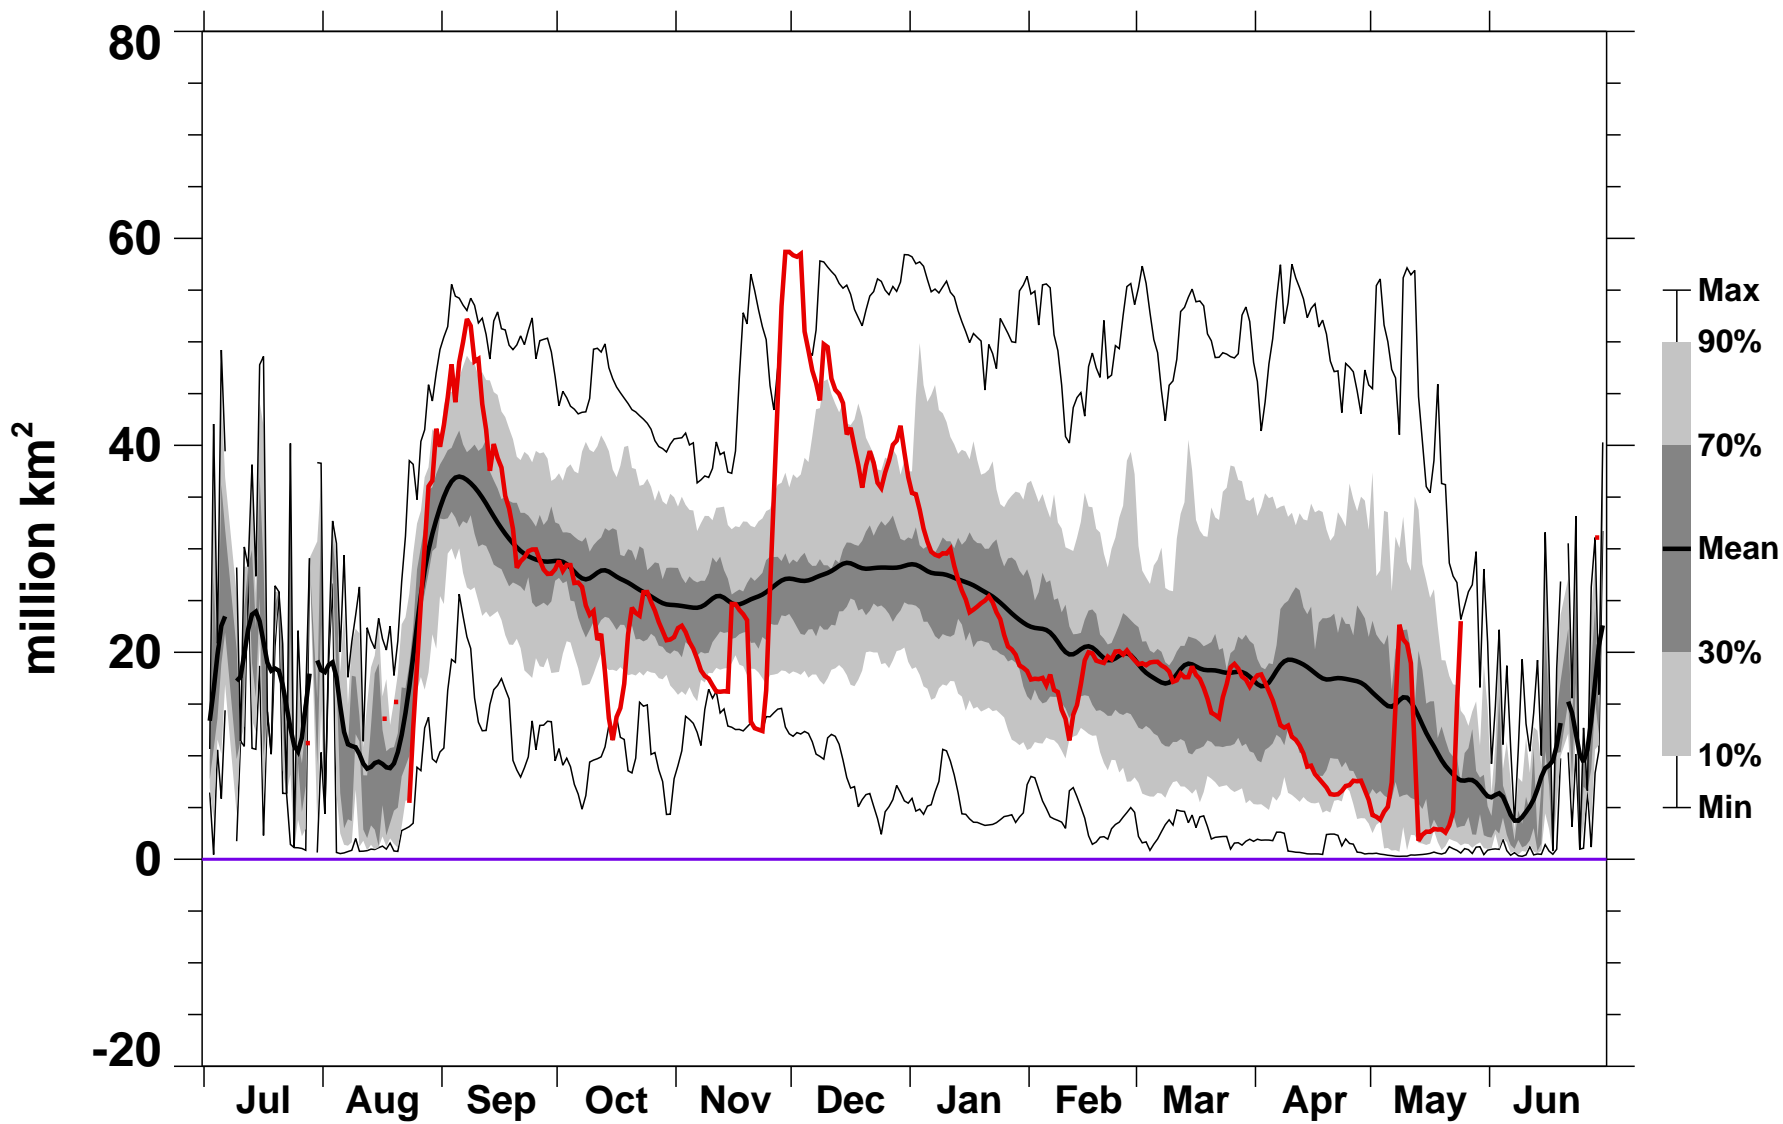

NH Vortex Area 850 K MERRA2

1978/1979–2023/2024

1990/1991