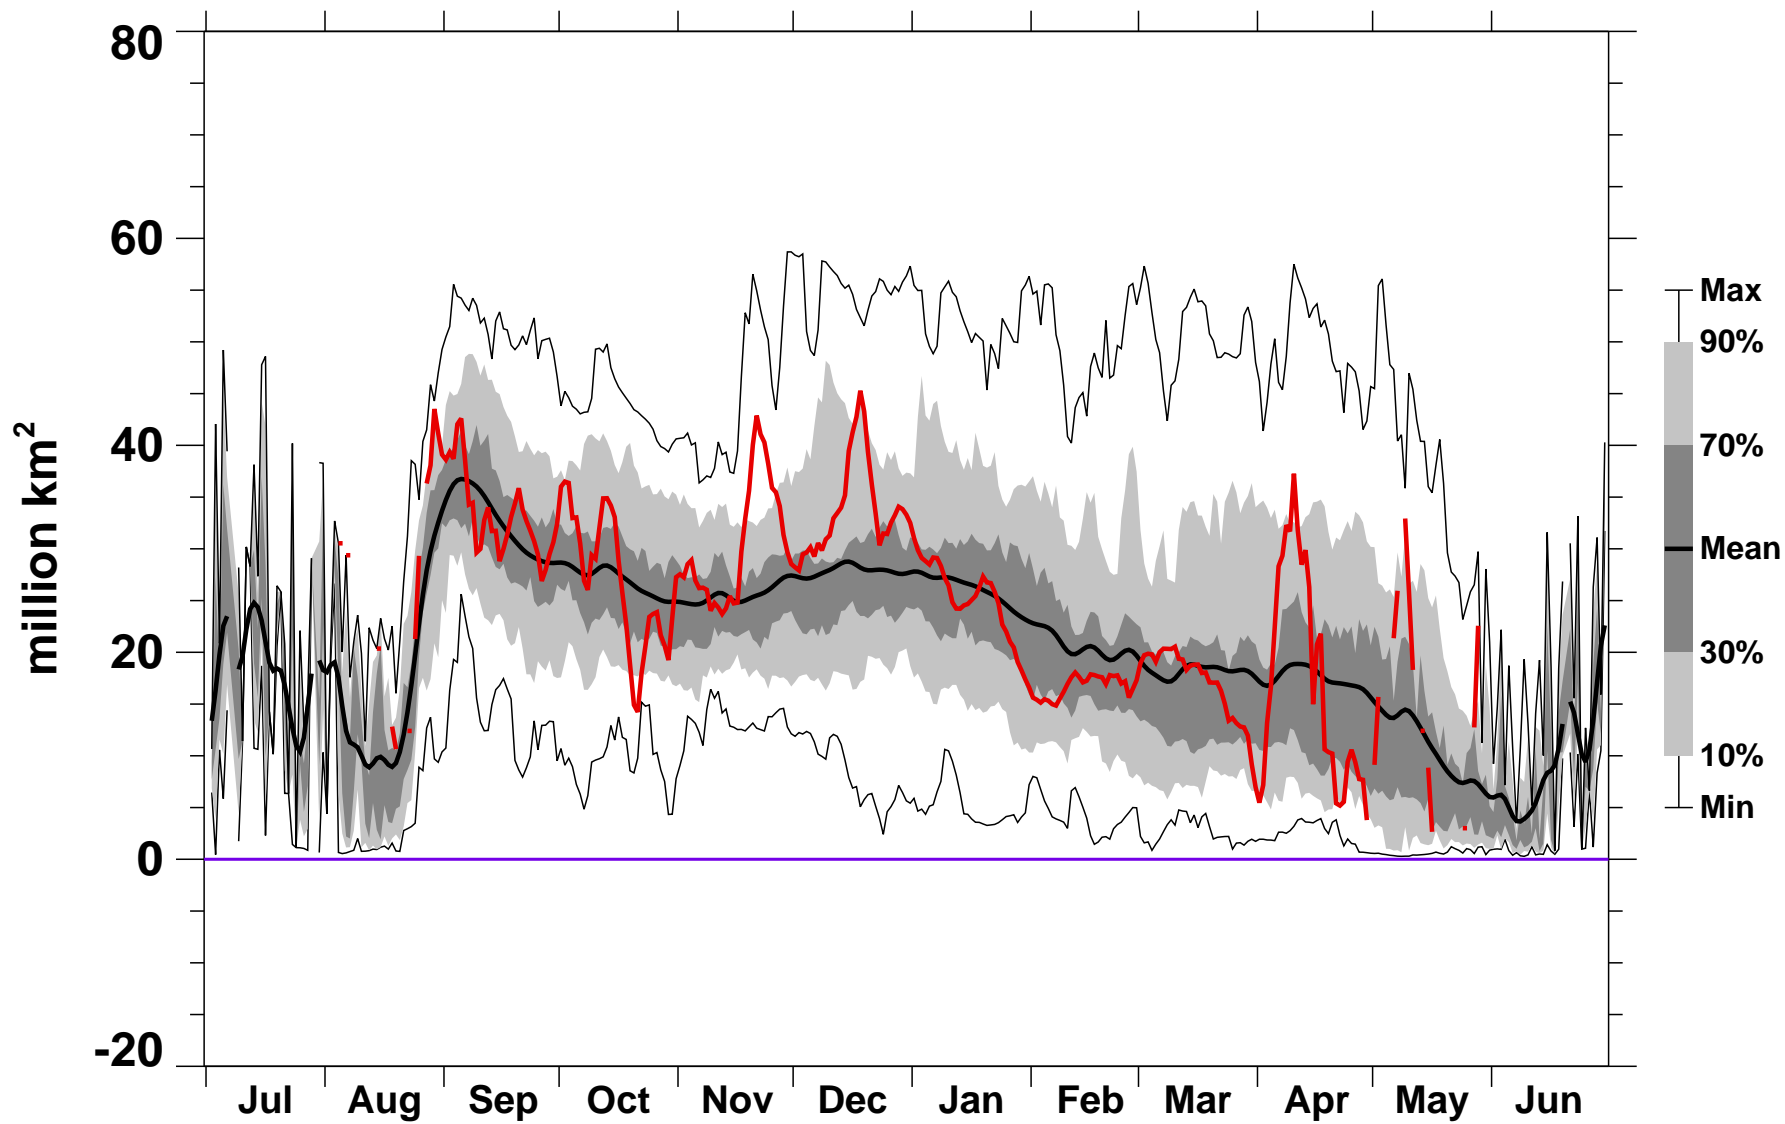

NH Vortex Area 850 K MERRA2

1978/1979–2020/2021

1991/1992