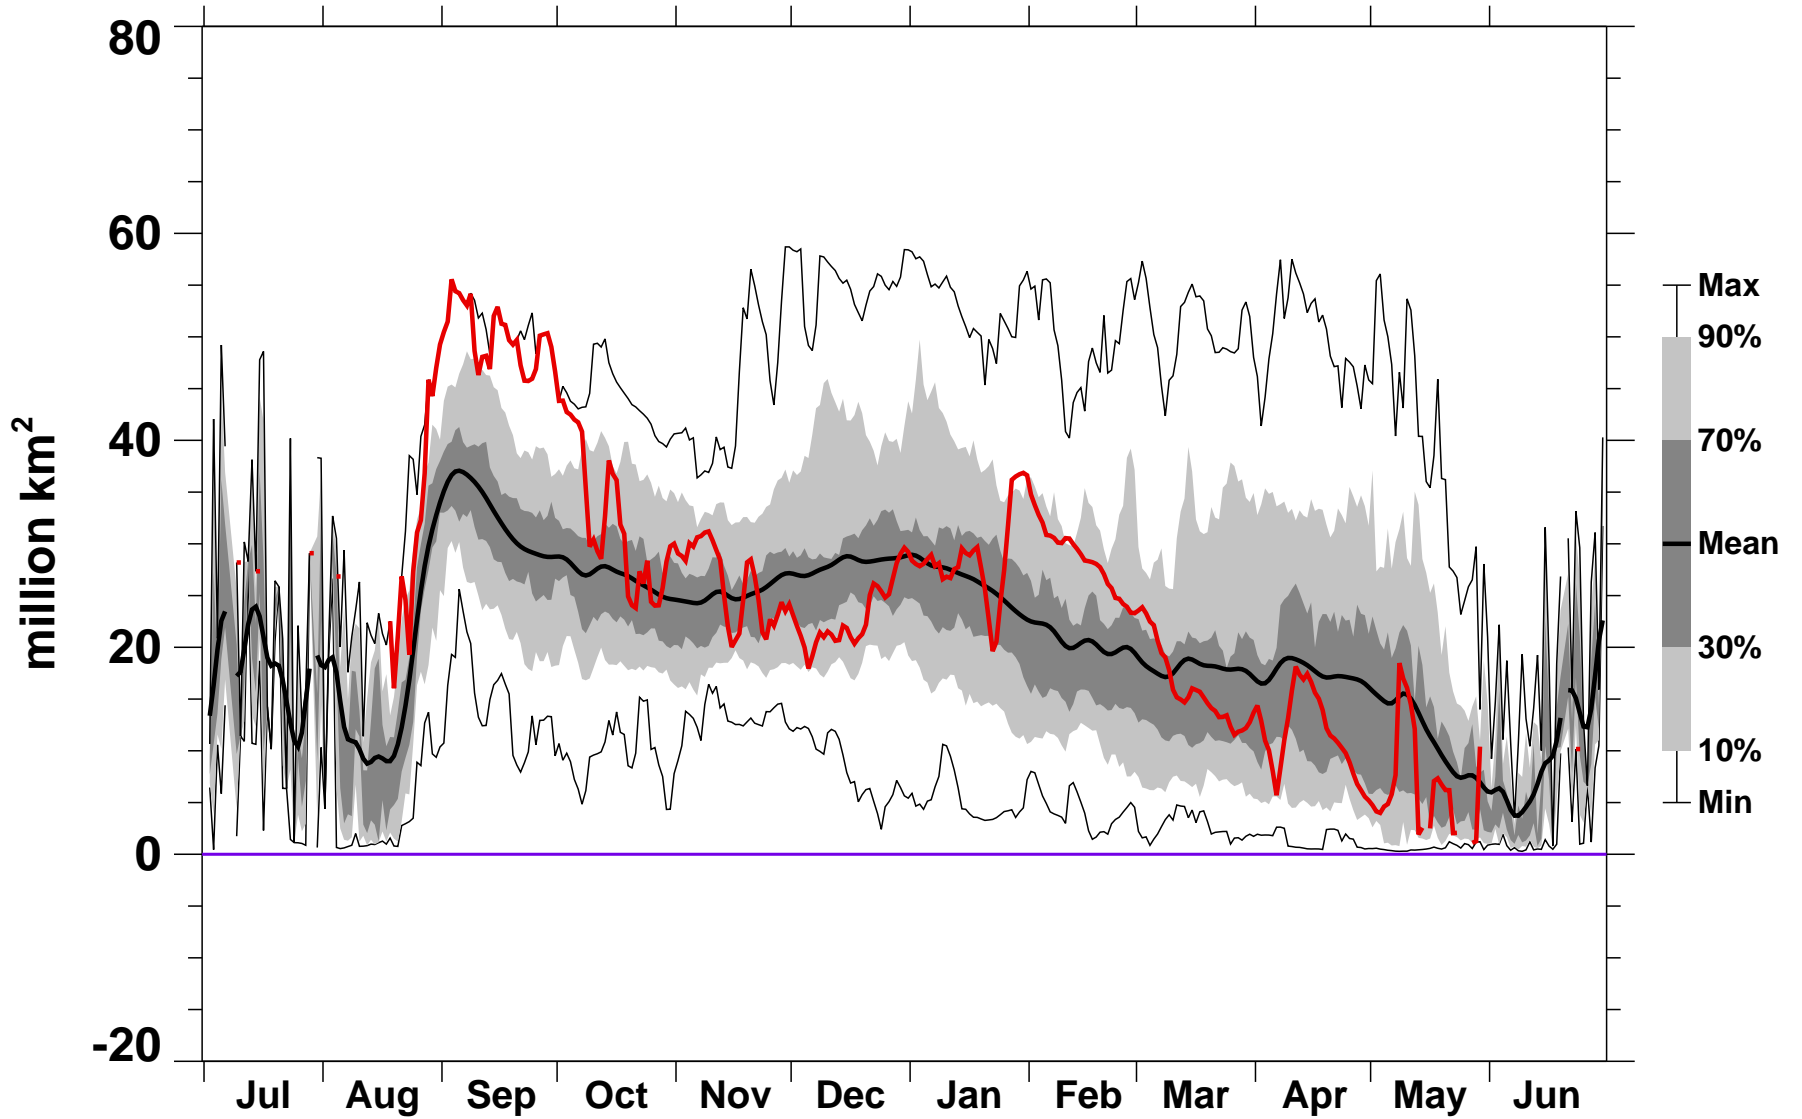

NH Vortex Area 850 K MERRA2

1978/1979–2024/2025

1992/1993