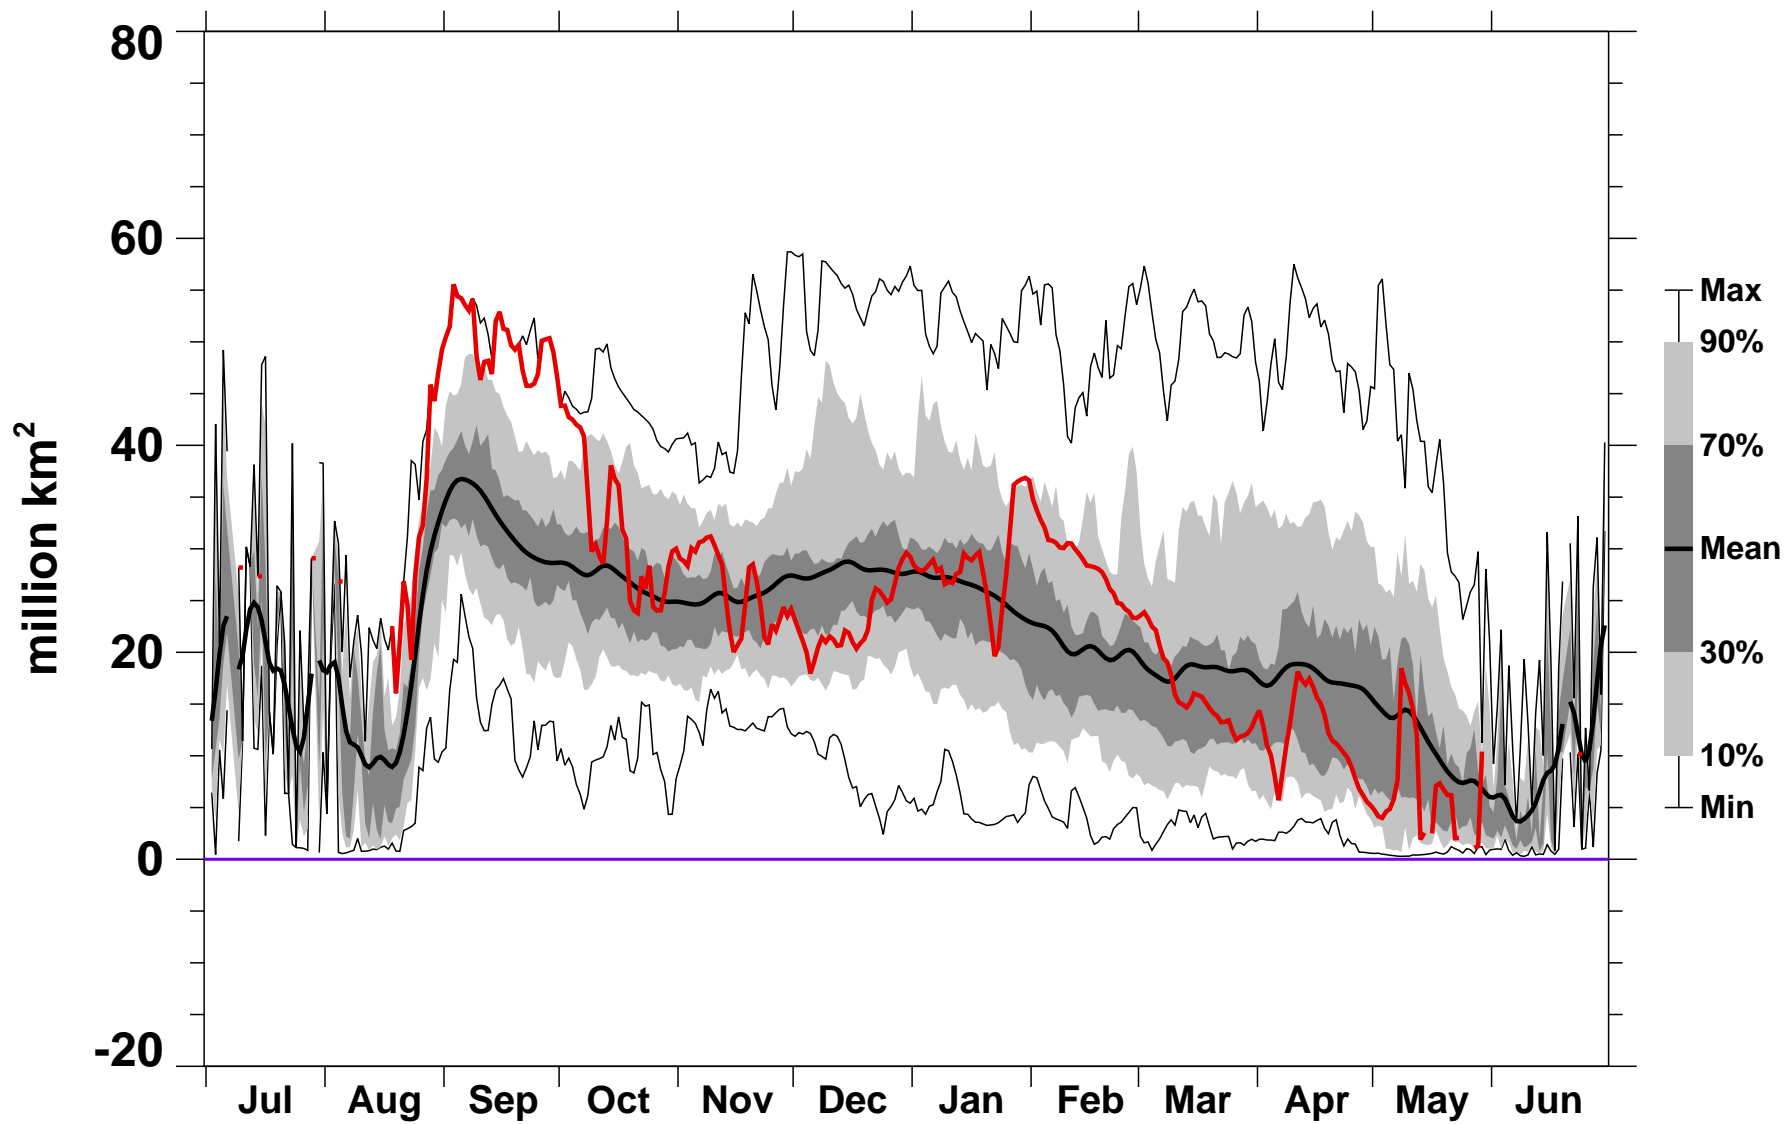

# NH Vortex Area 850 K MERRA2

1978/1979-2020/2021

1992/1993