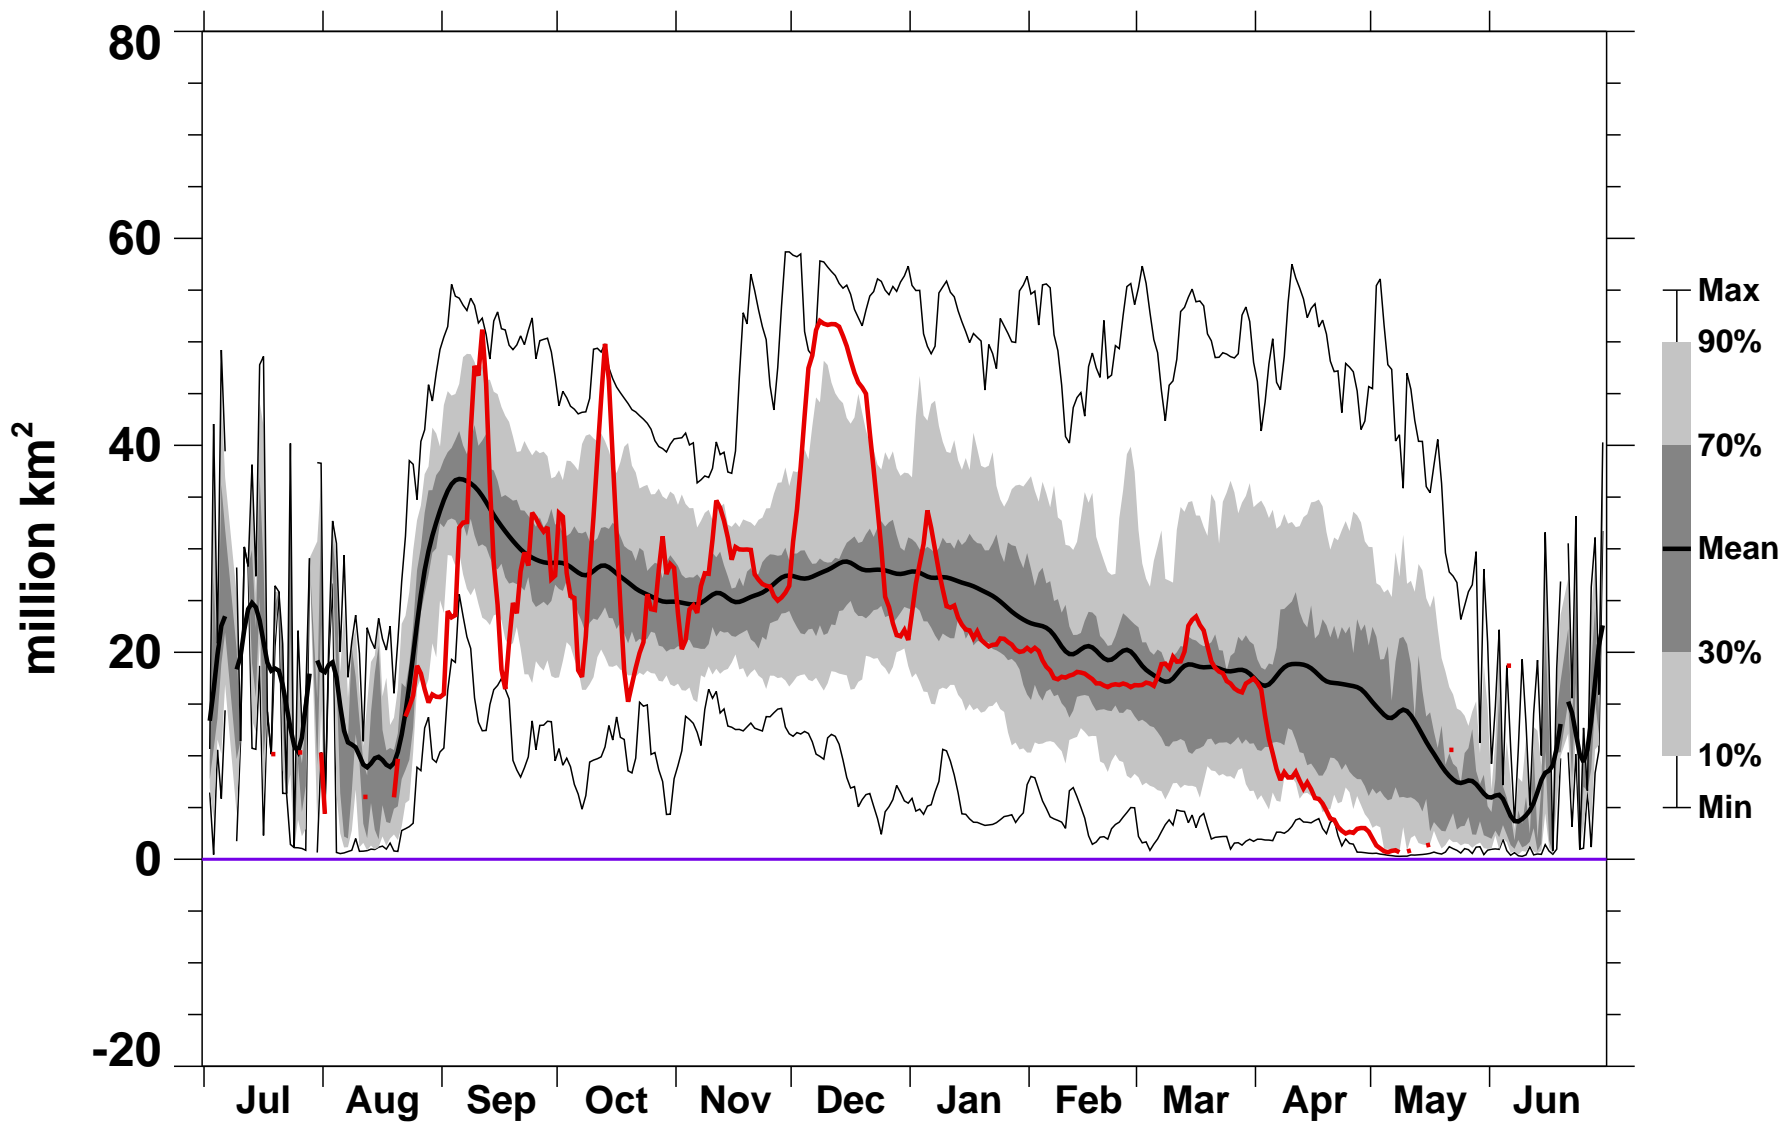

# NH Vortex Area 850 K MERRA2

1978/1979–2020/2021

1993/1994