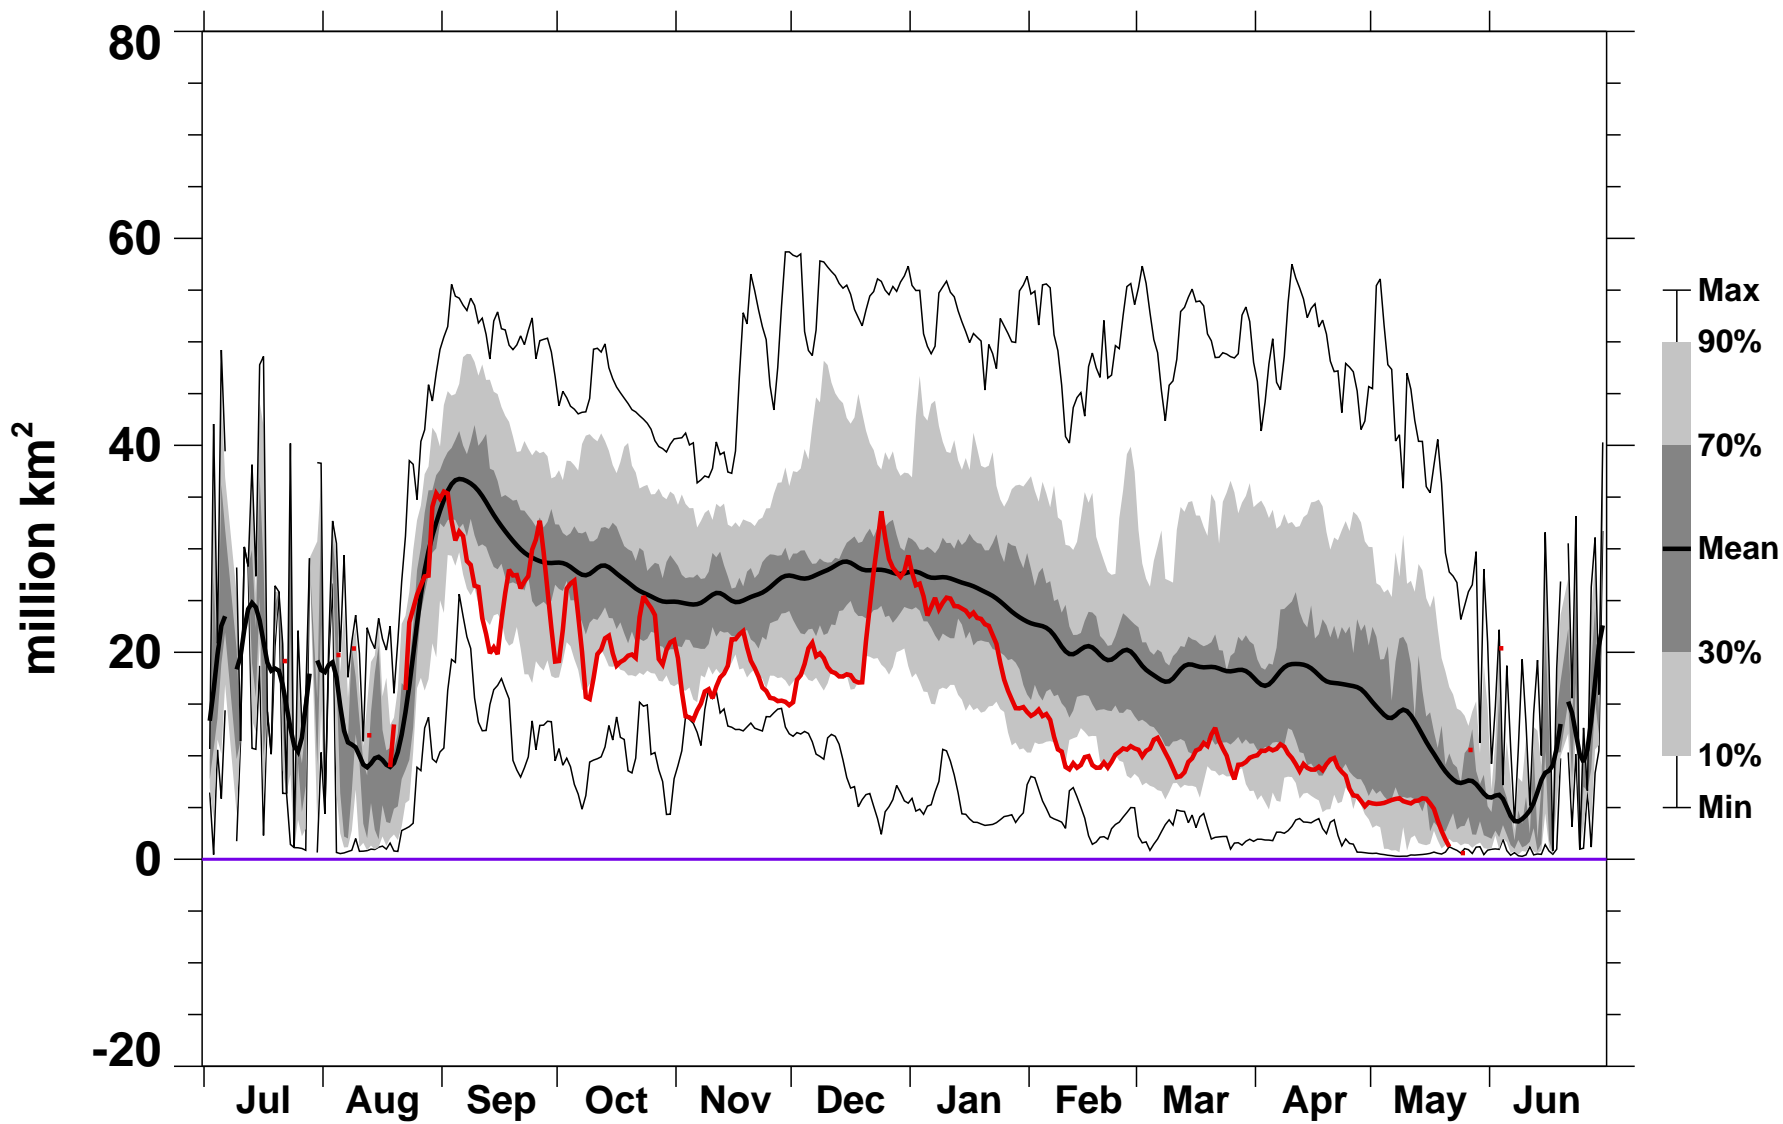

NH Vortex Area 850 K MERRA2

1978/1979-2020/2021

1994/1995